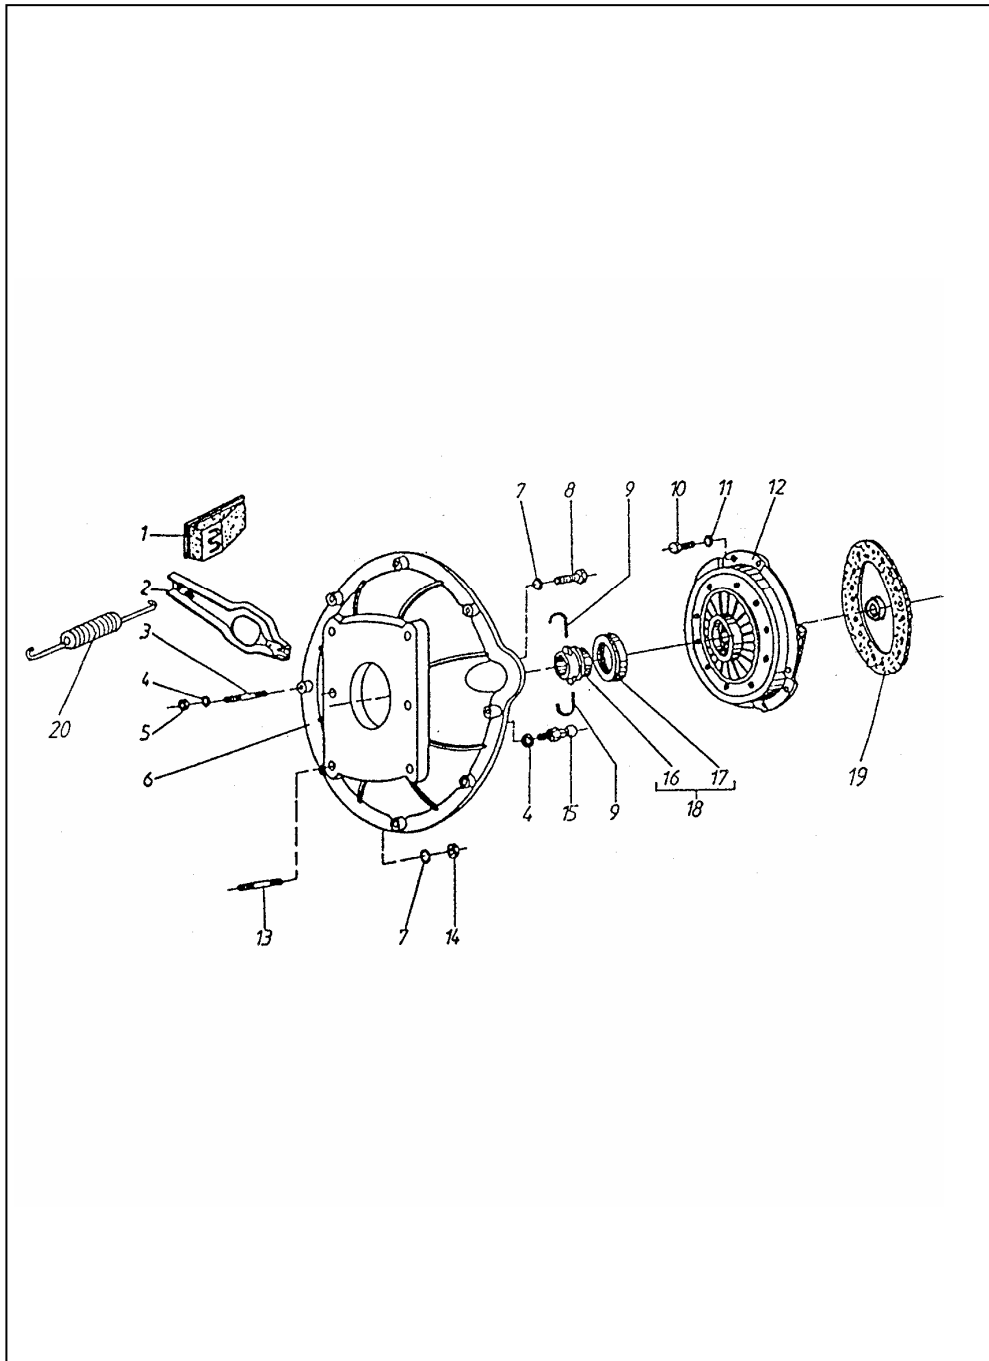

SPRZĘGŁO DO SILNIKA 4CTI90 i 4CT90

SWB&LWB 31603

ID		NAZWA CZĘŚCI								
I T C	S U B	NR CZĘŚCI	MODEL			OPCJA	R / L	I L O S Ć	UWAGI	
			A L L	WERSJA						
				LT	LV					LC
		[16]	Tuleja wyłączająca sprzęgło							
		881601182	s			&TCW/TKA.		1		
		[17]	Łożysko kulkowe z kapturem							
		782014339	s			&TCW/TKA.		1		
		[18]	Łożysko wyłączające sprzęgło z tuleją kpl.							
		331601180	s			&TCW/TKA.		1		
		[19]	Tarcza sprzęgła							
		779057964	s			&CSD&TKA		1		
		[20]	Sprężyna odciągająca dźwignię							
		779055536	s			&TCW/TKA.		1