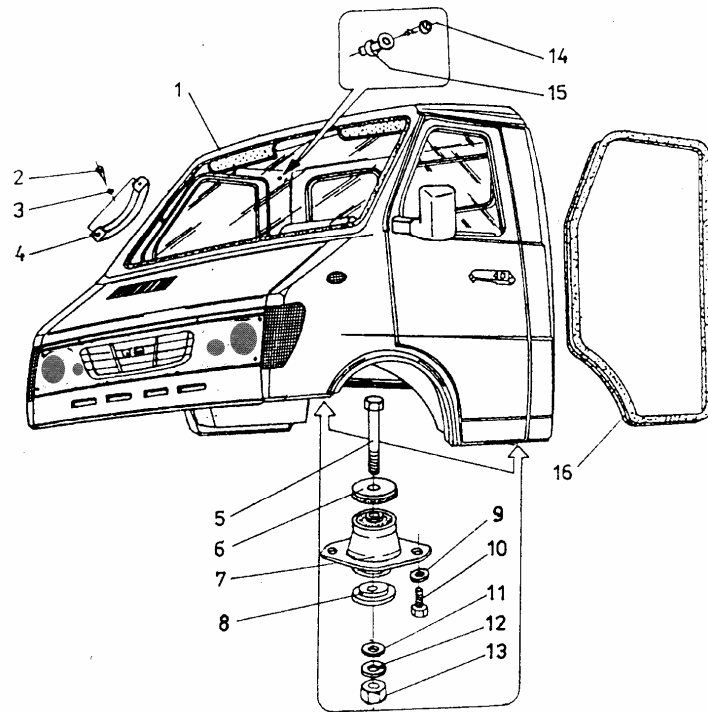

KABINA KPL. (MOCOWANIE)

ID		NAZWA CZĘŚCI							
I T C	S U B	NR CZĘŚCI	MODEL			OPCJA	I L O S Ć	UWAGI	
			A L L	WERSJA					
				LT	LV				LC
		[17]	Kabina kontenera malowana						
	V	337250701030	s			&FCT	1		
		[18]	Kabina malowana						
	V	335250701030	s			&FTT&CT3+T3553	1		
		[19]	Kabina z drzwiami kpl.						
	V	335250701610	s			&CT1/CT3	1