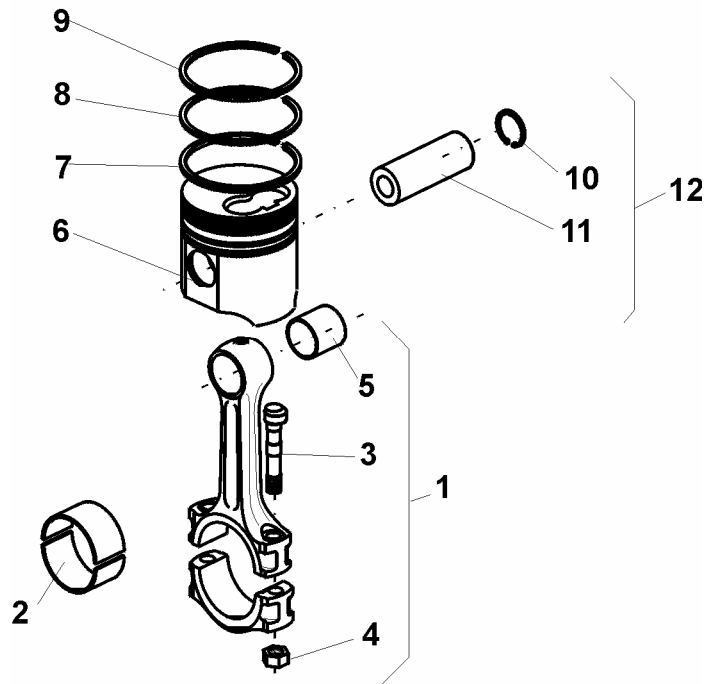

TŁOKI I KORBOWODY (4CTI90 i 4CT90)

SWB&LWB 11025

ID		NAZWA CZĘŚCI							
I T C	S U B	NR CZĘŚCI	MODEL			OPCJA	R / L	I L O Ś Ć	UWAGI
			A L L	WERSJA					
				LT	LV				
		[01] 721207387	Korbowód, kpl.				1		
		[02] 782014153	Półpanewka korbowodu				2		
		[02] 782014341	Półpanewka korbowodu, podwymiar 0,25				2	0,25 mm	
		[02] 782014769	Półpanewka korbowodu, podwymiar 0,50				2	0,50 mm	
		[02] 782015370	Półpanewka korbowodu, podwymiar 0,75				2	0,75 mm	
		[03] 350410509600	Śruba korbowodu				2		
		[04] 721207389	Nakrętka śruby korbowodu				2		
		[05] 782014033	Tulejka łoża korbowodu				1		
		[06] 779059537	Tłok				1		
		[07] 782016377	Pierścień zgarniający ze sprężyną				1		
		[08] 782016378	Pierścień noskowo-stożkowy				1		
		[09] 350410509620	Pierścień trapezowy				1		
		[10] 701683975	Pierścień osadczy W30				2		
		[11] 779055981	Sworzeń tłokowy				1		
		[12] 779059797	Tłok, kpl. (No. 2-7)				1		
		[13] 350410509610	Tłok z korbowodem, kpl. (No. 1 - 12)				1		