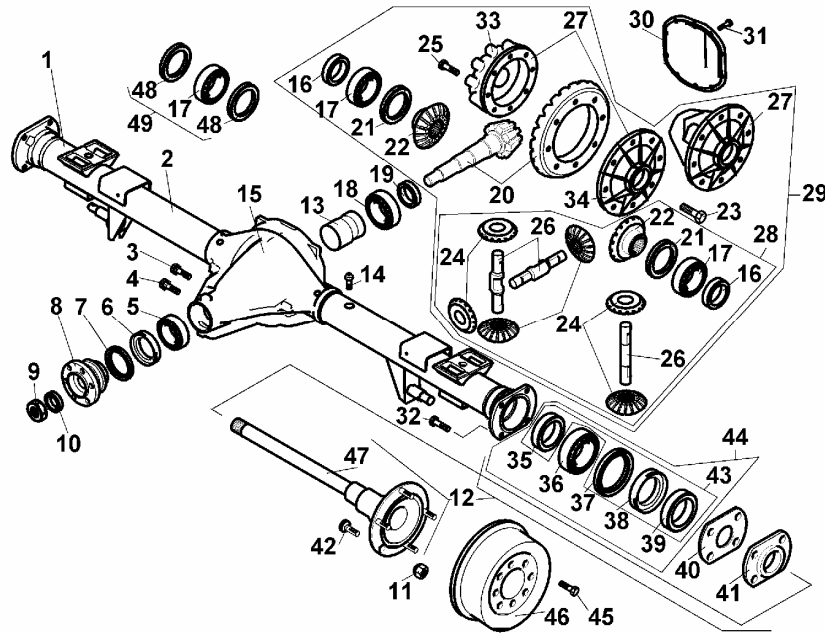

TYLNY MOST

SWB&LWB 42400

ID		NAZWA CZĘŚCI								
I T C	S U B	NR CZĘŚCI	MODEL			OPCJA	R / L	I L O Ś Ć	UWAGI	
			A L L	WERSJA						
				LT	LV					LC
		[20]	Walek napędzający i koło talerzowe przekładni głównej							
		779057994	s			&X29	1			
		[20]	Walek napędzający i koło talerzowe przekładni głównej							
		779056333	s			&X35	1			
		[21]	Podkładka koronki							
		782015066	s				2	1,45mm		
		[21]	Podkładka koronki							
		782015187	o				2	1,50mm		
		[21]	Podkładka koronki							
		782015067	o				2	1,55mm		
		[21]	Podkładka koronki							
		782014625	o				2	1,60mm		
		[22]	Koronka mechanizmu różnicowego							
		779058230	s				2			
		[23]	Śruba M12x1,25x25							
		782014172	s				10			
		[24]	Satelit mechanizmu różnicowego							
		779058228	s				2/4			
		[25]	Śruba							
		782014174	s			&X35	1			
		[26]	Sworzeń satelitów							
		779058849	s			&X29	1			
		[26]	Sworzeń satelitów							
		350424030520	s			&X35	2			
		[27]	Obudowa mechanizmu różnicowego kpl.							
		779058850	s			&X29	1			
		[27]	Obudowa mechanizmu różnicowego kpl.							
		350424030300	s			&X35	1			
		[27]	Obudowa mechanizmu różnicowego kpl.							
		779058850	s			&X35	1			
		[28]	Mechanizm różnicowy							
		779055768	s			&X29	1			
		[28]	Mechanizm różnicowy							
		350424030100	s			&X35	1