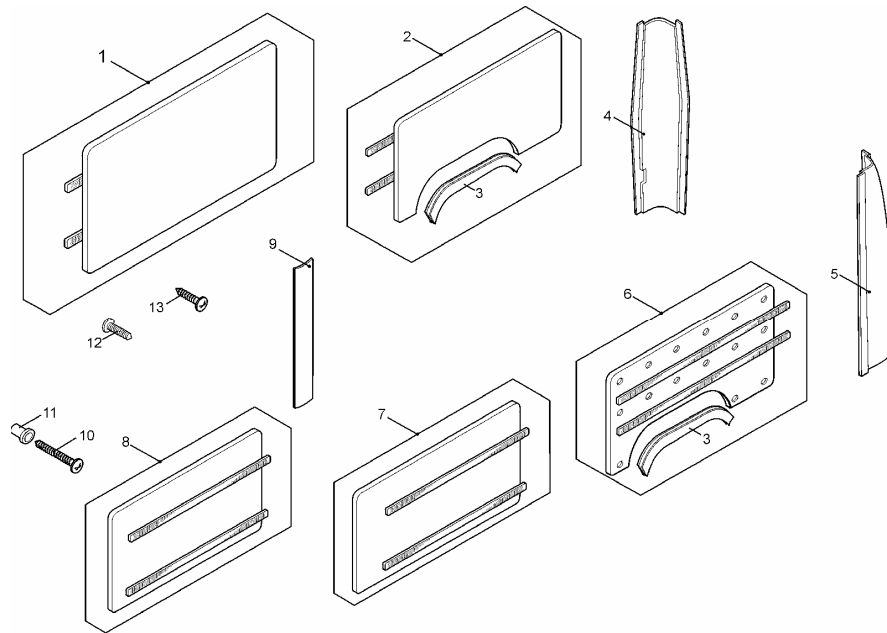

WYKŁADZINY BOCZNE PRZEDZIAŁU TOWAROWEGO

ID		NAZWA CZĘŚCI								
I T C	S U B	NR CZĘŚCI	MODEL			OPCJA	R / L	I L O Ś Ć	UWAGI	
			A L L	WERSJA						
				LT	LV					LC
		[07]	Wykładzina ściany przednia kpl.							
N		332283093200		o		&SWB&X29/X32&B14	L	1		
		[07]	Wykładzina ściany przedniej kpl.							
N		352483093200		o		LWB&X35&B14	L	1		
		[08]	Wykładzina ściany przedniej krótka kpl.							
		721205630		s		LWB&X35&B12	L	1		
		[08]	Wykładzina ściany przedniej krótka kpl.							
N		352483093400		o		LWB&X35&B14	L	1		
		[09]	Listwa mocująca							
		793444638		s				2		
		[10]	Wkręt 4.8x38							
		782014709		s				2		
		[11]	Wieszak kpl.							
		721206241		s				2		
		[12]	Zatrząsk mocowania							
		793444471		s				14		
		[13]	Wkręt do nadkoli 4.0x19							
		782014716		s				46