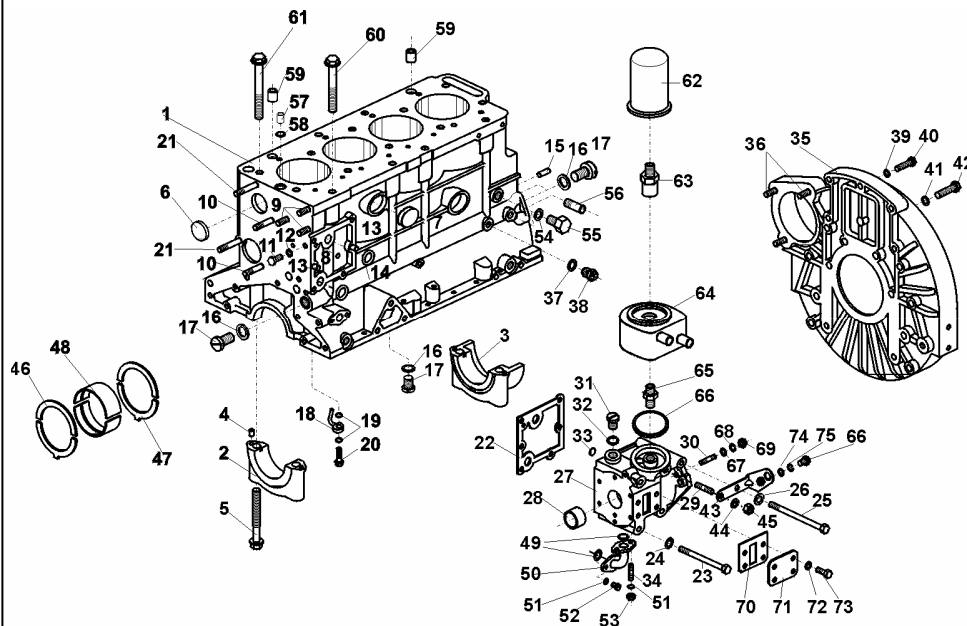

KADŁUB SILNIKA (4CTI90)

SWB&LWB 11022

ID		NAZWA CZĘŚCI								
I T C	S U B	NR CZĘŚCI	MODEL			OPCJA	R / L	I L O Ś Ć	UWAGI	
			A L L	WERSJA						
				LT	LV					LC
		[01] 000173254					1	n/s		
		[01] 000173833					1	n/s		
		[02] 000172008					4	n/s		
		[03] 721207369					1	n/s		
		[04] 782014797					10			
		[05] 782015129					10			
		[06] 782014825					2			
		[07] 782014812					6			
		[08] 782014761					1			
		[09] 782014796					3			
		[10] 782014802					2			
		[11] 782015340					1			
		[12] 782013913					1			
		[13] 782014797					2			
		[14] 782014745					2			
		[15] 782014797					2			
		[16] 782014262					4