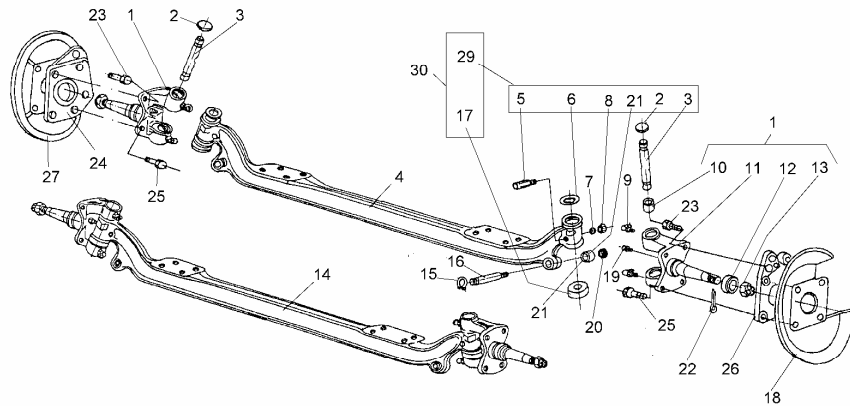

BELKA OSI PRZEDNIEJ KPL.

SWB&LWB 43001

ID		NAZWA CZĘŚCI								
I T C	S U B	NR CZĘŚCI	MODEL			OPCJA	R / L	I L O S Ć	UWAGI	
			A L L	WERSJA						
				LT	LV					LC
		[11]	Zwrotnica							
		303001052	s			&X29	R	1		
		[11]	Zwrotnica							
		773001053	s			&X35	L	1		
		[11]	Zwrotnica							
		773001052	s			&X35	R	1		
		[12]	Bieżnia uszczelniacza							
		773001016	s			&X35		2		
		[12]	Bieżnia uszczelniacza							
		203001016	s			&X29		2		
		[13]	Nakrętka czopa zwrotnicy M24x1,5							
		335230010770	s					2		
		[14]	Belka osi przed.ze zwrotnicami kpl.							
		721206168	s			&X29		1		
		[14]	Belka osi przed.ze zwrotnicami kpl.							
		783001010	s			&X35		1		
		[15]	Pierścień osadczy sprężynujący							
		782018276	s					2		
		[16]	Sworzeń							
		303001018	s					2		
		[17]	Łożysko kulkowe wzdłużne							
		055026069	s					2		
		[18]	Ośłona tarczy hamulcowej							
		883511033	s				L	1		
		[19]	Śruba ogranicznika zwrotnicy							
		883001028	s					2		
		[20]	Nakrętka M12x1,25-8-B Fe/Zn5c							
		942250722	s					2		
		[21]	Tuleja							
		782013434	s					2		
		[22]	Zawlecza S-5x36							
		950105810	s					2		
		[23]	Śruba mocująca wspornik zacisku hamulcowego							
		782014846	s					4