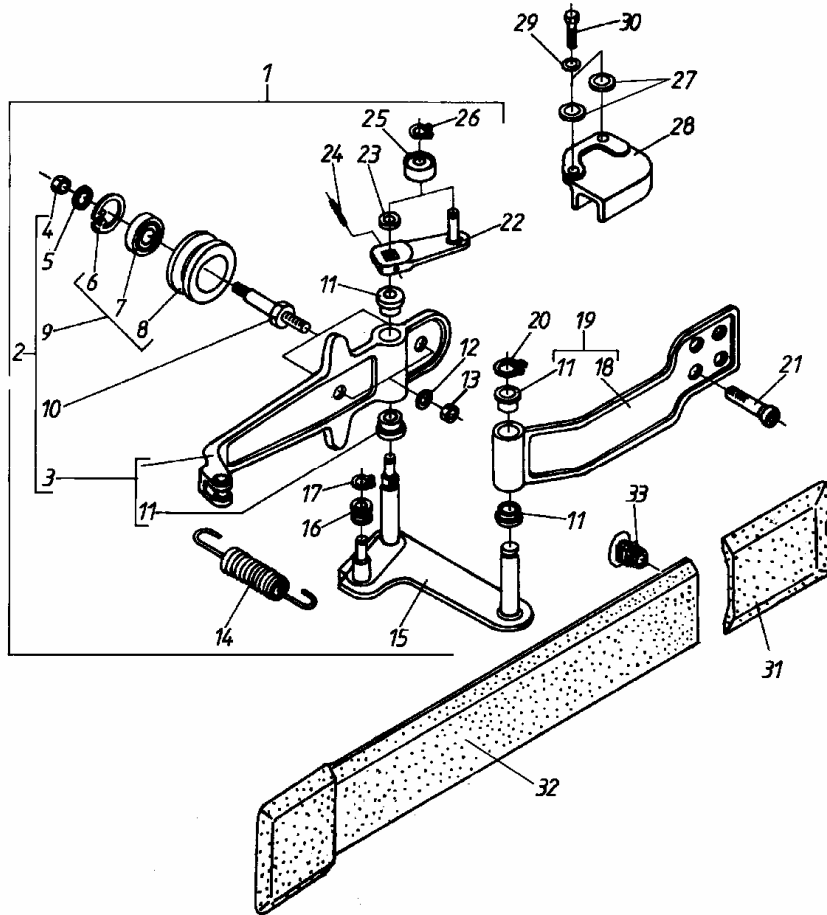

MECHANIZM OTWIERANIA DRZWI BOCZNYCH

ID		NAZWA CZĘŚCI								
I T C	S U B	NR CZĘŚCI	MODEL			OPCJA	R / L	I L O Ś Ć	UWAGI	
			A L L	WERSJA						
				LT	LV					LC
		[18]	Łącznik							
		326202181	s	s			1			
		[19]	Łącznik kpl.							
		721204822	s	s			1			
		[20]	Pierścień osadczy							
		984901250	s	s			1			
		[21]	Śruba M8x16							
		782014397	s	s			4			
		[22]	Dźwignia sterująca kpl.							
		326202080	s	s			1			
		[23]	Podkładka dystansowa kpl.							
		326202083	s	s			1			
		[24]	Kółek z karami 3x25							
		782015652	s	s			1			
		[25]	Rolka prowadząca							
		326202085	s	s			2			
		[26]	Pierścień osadczy							
		984900650	s	s			2			
		[27]	Podkładka 8,5 Fe/Zn5c							
		782018234	s	s			1			
		[28]	Krzywka sterująca							
		721206511	s	s			R 1			
		[29]	Podkładka sprężysta Z 8,2-Fe/Fg							
		954001151	s	s			2			
		[30]	Śruba M8x16-5.8-B Fe/Zn5c							
		911501922	s	s			2			
		[31]	Osłona przednia							
		721206915	s	s			1			
		[32]	Osłona tylna kpl.							
		721206913	s	s			1			
		[33]	Wkładka							
		721206914	s	s			1