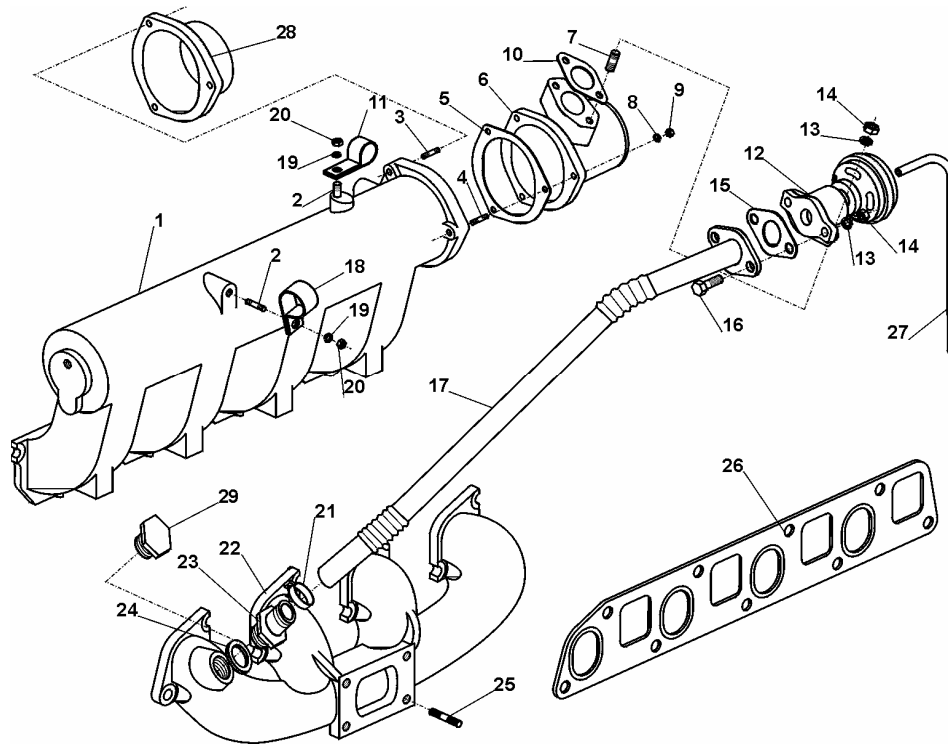

KOLEKTORY Z ZAWOREM EGR (4CTI90)

SWB&LWB 11035

ID		NAZWA CZĘŚCI								
I T C	S U B	NR CZĘŚCI	MODEL			OPCJA	R / L	I L O Ś Ć	UWAGI	
			A L L	WERSJA						
				LT	LV					LC
		[01]								
		350410509690								
		[02]								
		782015348								
		[03]								
		350410509680								
		[04]								
		782015894								
		[05]								
		793445062								
		[06]								
		779059436								
		[07]								
		782015636								
		[08]								
		954000951								
		[09]								
		782014702								
		[10]								
		782015903								
		[11]								
		782016529								
		[12]								
		389999996530								
		[13]								
		782013678								
		[14]								
		940200422								
		[15]								
		701684261								
		[16]								
		782018370								
		[17]								
		779059800