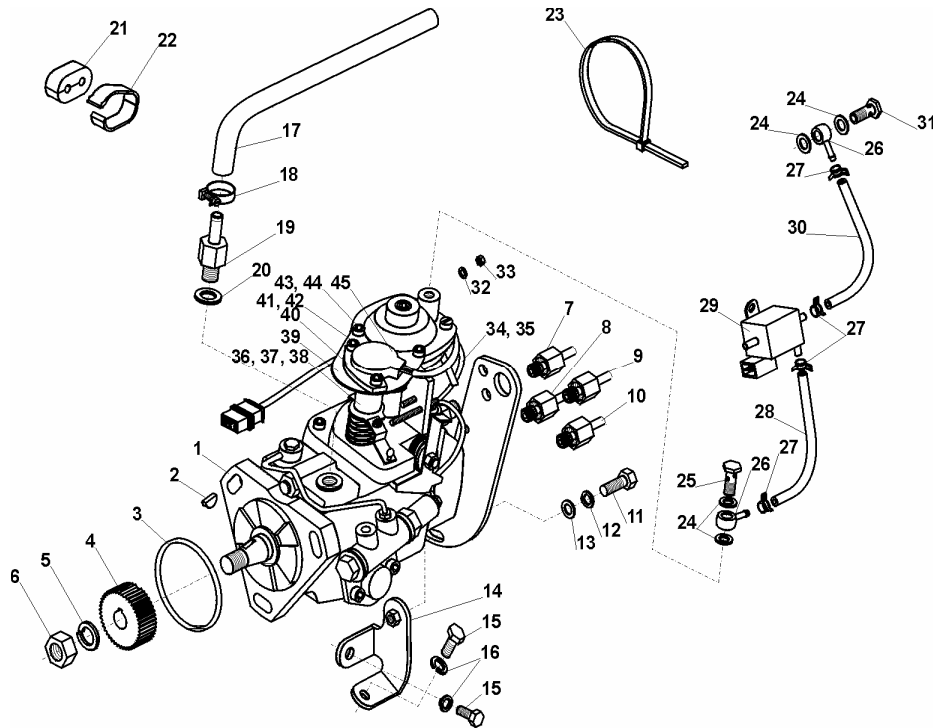

POMPA WTRYSKOWA I OSPRZĘT (4CTI90 i 4CT90)

SWB&LWB 21121

ID		NAZWA CZĘŚCI								
I T C	S U B	NR CZĘŚCI	MODEL			OPCJA	R / L	I L O S Ć	UWAGI	
			A L L	WERSJA						
				LT	LV					LC
		[18] 782015477				Opaska zacisk. 10-16/7,5 TORRO s		1		
		[19] 350410509970				Króciec s		1		
		[20] 389999998390				Uszczelka s		1		
		[21] 701684202				Wkładka s		2		
		[22] 782016362				Spinka s		2		
		[23] 350410509920				Element mocujący TK-1215 s		1		
		[24] 782013913				Uszczelka 8,2 s		4		
		[25] 782014743				Śruba łącznika s		1		
		[26] 782014797				Końcówka złącza s		2		
		[27] 350410509980				Opaska zaciskowa CTC-6 s		2		
		[28] 350410509870				Przewód gumowy s		1		
		[28] 350410509910				Przewód gumowy (235 mm) s &PWB-CTI		1		
		[29] 350410509820				Zawór LDA s &PWB-CTI		1		
		[30] 350410509890				Przewód gumowy (330mm) s &PWB-CTI		1		
		[31] 782015481				Śruba łącznika s		1		
		[32] 782016364				Podkładka 5,3 s		3		
		[33] 000111295				Nakrętka M5-5-B s		3