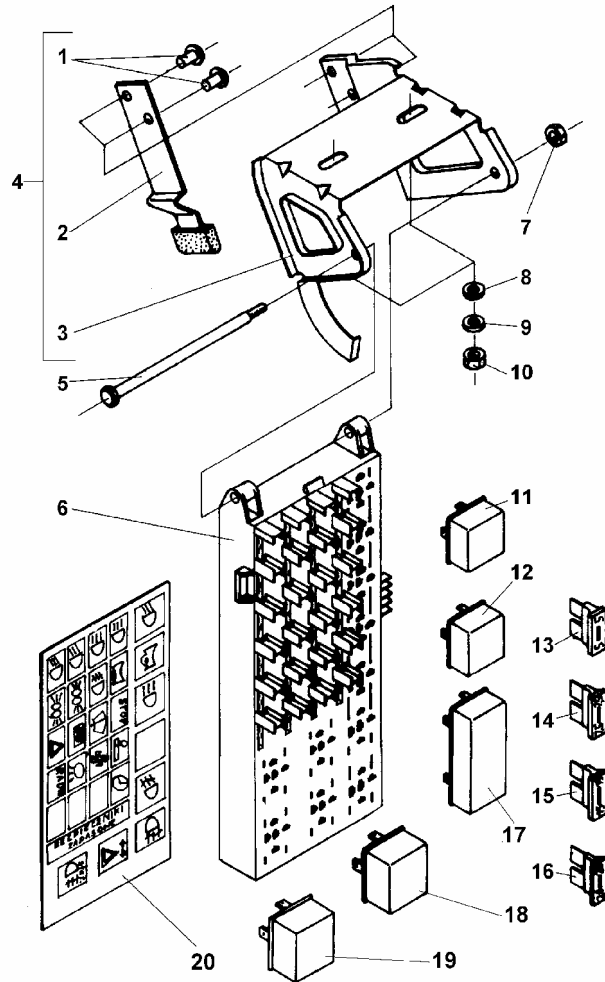

CENTRALKA I SRZYNKA BEZPIECZNIKÓW

ID		NAZWA CZĘŚCI								
I T C	S U B	NR CZĘŚCI	MODEL			OPCJA	R / L	I L O Ś Ć	UWAGI	
			A L L	WERSJA						
				LT	LV					LC
		[01]	Nit P AL/Fe 4x8 Fe/Zn5c							
		963301800	s						2	
		[02]	Sprężyna centralki obrotowej kpl.							
		782014765	s						1	
		[03]	Wspornik skrzynki bezpieczników							
		883727501	s						1	
		[04]	Wspornik skrzynki bezpieczników kpl.							
		721204350	s						1	
		[05]	Sworzeń centralki obrotowej							
		335237275020	s						1	
		[06]	Centralka							
		793444970	s						1	
		[07]	Nakrętka M5-5-B-Fe/Zn8cC							
		782018301	s						1	
		[08]	Podkładka 6,5-Fe/Zn9cC							
		782018230	s						2	
		[09]	Podkładka sprężysta Z6,1-Fe/Fg							
		954000951	s						2	
		[10]	Nakrętka M6-5-B Fe/Zn5c							
		940200222	s						2	
		[11]	Kontroler świateł przeciwmgłowych							
		721206590	s						1	
		[11]	Kontroler świateł przeciwmgłowych							
		721206595	o						1	
		[11]	Kontroler świateł przeciwmgłowych							
		721206593	s s						1	
		[11]	Kontroler świateł przeciwmgłowych							
		721206597	o o						1	
		[12]	Kontroler świateł							
		721206591	s						1	
		[12]	Kontroler świateł							
		721206596	o						1	
		[13]	Bezpiecznik topikowy 5A typ A							
		769896109	s						5