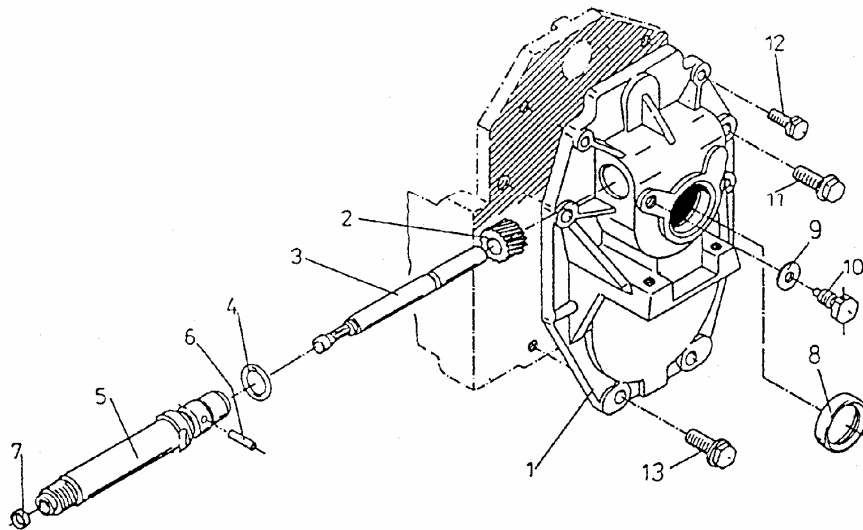

POKRYWA NAPĘDU SZYBKOCIOMIERZA (TS5-21)

SWB&LWB 31713

ID		NAZWA CZĘŚCI									
I T C	S U B	NR CZĘŚCI	MODEL			OPCJA	R / L	I L O Ś Ć	UWAGI		
			A L L	WERSJA							
				LT	LV					LC	
		[01] 779057536							Pokrywa szybkościomierza s	1	
		[02] PD9717341							Koło napędu szybkościomierza s	1	
		[03] 779057533							Walek napędu szybkościomierza s	1	
		[04] 779059787							Pierścień uszczelniający s	1	
		[05] 779057534							Złącze napędu szybkościomierza s	1	
		[06] 782014851							Kołek walcowy s	1	
		[07] 779059780							Pierścień uszczelniający s	1	
		[08] 101068452							Pierścień uszczelniający s	1	
		[09] 782015157							Pierścień uszczelniający s	1	
		[10] 782014806							Śruba ustalająca s	1	
		[11] 779059781							Śruba M10x35 s	2	
		[12] 779059782							Śruba M8x25 s	3	
		[13] 779059783							Śruba M10x45-8.8-B-Fe/Zn5 s	2