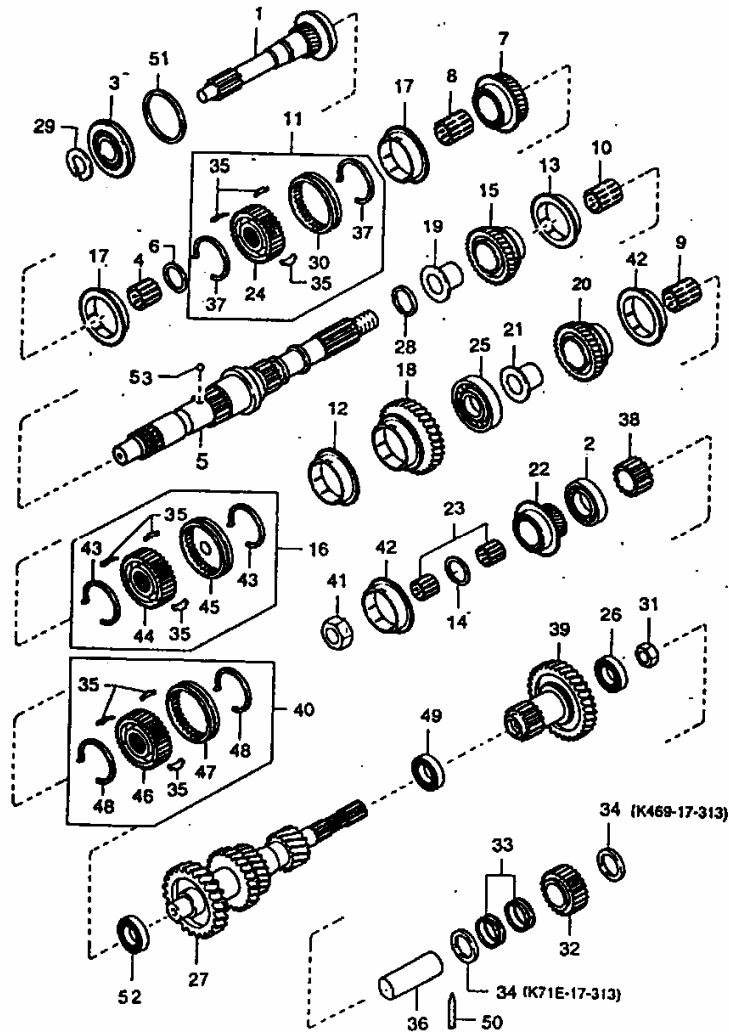

SKRZYŃNIA BIEGÓW - KOŁA ZĘBATE (KIA)

SWB&LWB 31724

ID		NAZWA CZĘŚCI								
I T C	S U B	NR CZĘŚCI	MODEL			OPCJA	R / L	I L O Ś Ć	UWAGI	
			A L L	WERSJA						
				LT	LV					LC
		[35]	Klin synchronizatora							
		782014968	s						9	
		[36]	Walek koła zębatego pośredniego							
		782014969	s						1	
		[37]	Pierścień sprężysty synchronizatora							
		782014970	s						2	
		[38]	Koło zębate napędu szybkościomierza							
		38999998750	s						1	
		[39]	Koło zębate zespolone							
		779058144	s						1	
		[40]	Synchronizator V i wstecznego biegu							
		38999998740	s						1	
		[41]	Nakrętka zabezpieczająca							
		782014973	s						1	
		[42]	Pierścień synchronizatora							
		782014974	s						2	
		[43]	Pierścień sprężysty synchronizatora							
		782014975	s						2	
		[44]	Koło zębate synchronizatora I i II biegu							
		779058148	s						1	
		[45]	Tuleja synchronizatora							
		779058149	s						1	
		[46]	Koło zębate synchronizatora V i wstecznego biegu							
		779058150	s						1	
		[47]	Tuleja synchronizatora V i wstecznego biegu							
		38999998730	s						1	
		[48]	Pierścień sprężysty synchronizatora							
		782014976	s						2	
		[49]	Łożysko wałeczkowe							
		779058152	s						1	
		[50]	Kółek							
		782014977	s						1	
		[51]	Pierścień							
		782014978	s						1