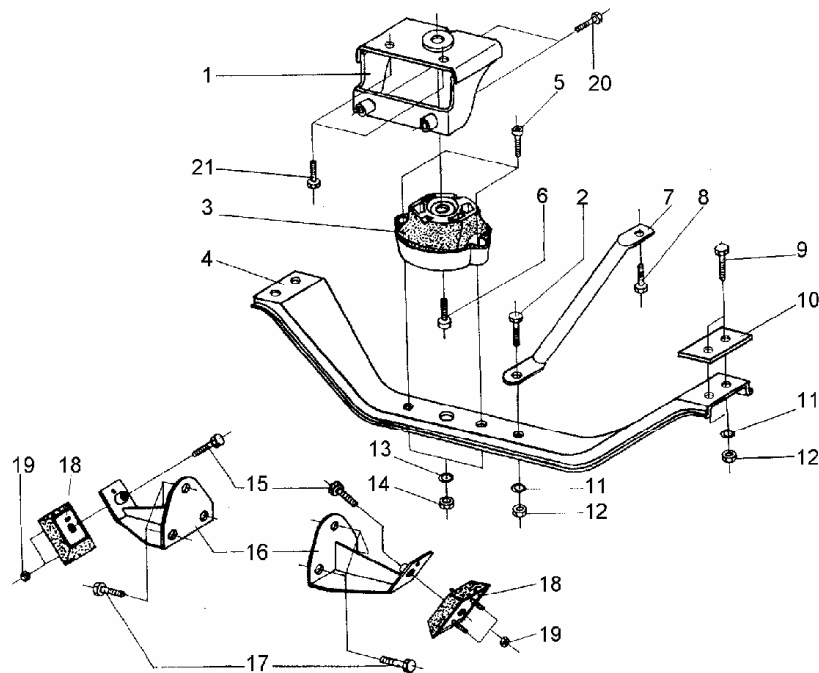

ZAWIESZENIE SILNIKA (4CTI90)

SWB&LWB 11002

ID		NAZWA CZĘŚCI								
I T C	S U B	NR CZĘŚCI	MODEL			OPCJA	R / L	I L O S Ć	UWAGI	
			A L L	WERSJA						
				LT	LV					LC
		[14]								
		940200442								
		[15]								
		911504942								
		[16]								
		881003004								
		[17]								
		911504342								
		[18]								
		701683107								
		[19]								
		940250442								
		[20]								
		782018087								
		[20]								
		911503842								
		[21]								
		782018087								
		[21]								
		911503447