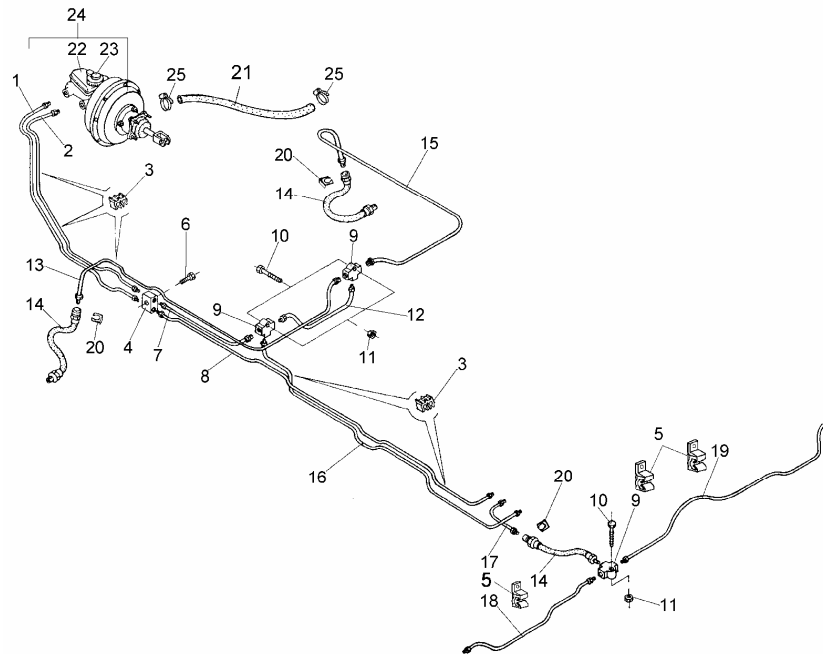

PRZEWODY I POMPA HAMULCOWA

SWB

43510

ID		NAZWA CZĘŚCI								
I T C	S U B	NR CZĘŚCI	MODEL			OPCJA	R / L	I L O S Ć	UWAGI	
			A L L	WERSJA						
				LT	LV					LC
		[01] 779057479				Przewód hamulcowy obwodu kół tylnych od pompy do łącznika - kpl. s	1			
		[02] 779057477				Przewód hamulcowy obwodu kół przednich od pompy do łącznika - s	1			
		[03] 793444287				Uchwyt przewodów s	5			
		[04] 779055558				Łącznik przewodów s	1			
		[05] 330735069990				Uchwyt mocowania przewodów s	4			
		[06] 911525322				Śruba M6x12-5.8-B-Fe/Zn8cC s	1			
		[07] 779057683				Przewód hamulcowy przedniego obwodu od łącznika do trójnika - s	1			
		[08] 779057686				Przewód hamulcowy tylnego obwodu od łącznika do korektora - s	1			
		[09] 779053085				Trójnik przewodów s	3			
		[10] 782018310				Śruba M6x30-5.8-B-Fe/Zn8cC s	3			
		[11] 782018290				Nakrętka M6-5-B Fe/Zn8cC s	3			
		[12] 779057684				Przewód hamulcowy przedniego obwodu łączący trójniki - kpl. s	1			
		[13] 779056653				Przewód hamulcowy przedniego koła - kpl. s	L 1			
		[14] 779056653				Przewód hamulcowy elastyczny - kpl. s	3			
		[15] 779056652				Przewód hamulcowy przedniego koła - kpl. s	R 1			
		[16] 779057685				Przewód hamulcowy przedniego obwodu od trójnika do korektora s	1			
		[17] 779057687				Przewód hamulcowy tylnego obwodu korektora - kpl. s	1