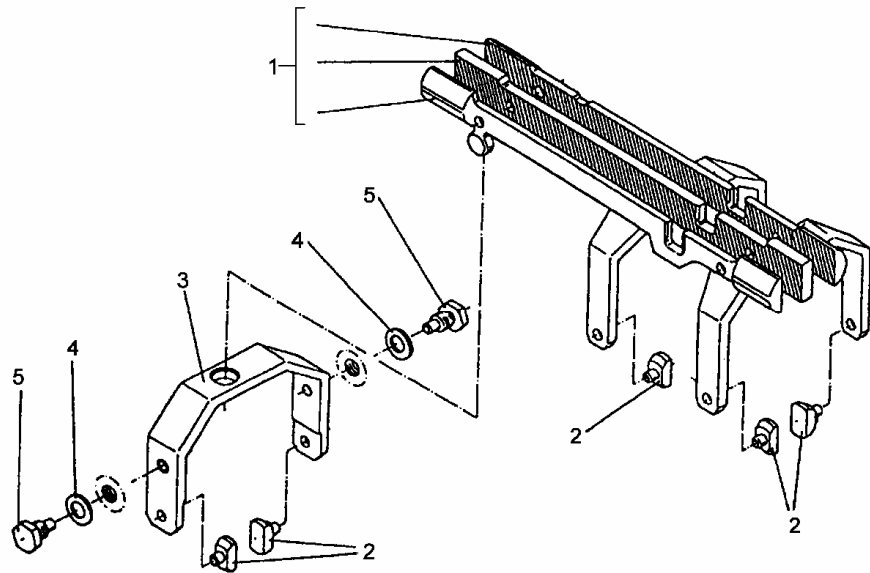

WIDELKI STERUIĄCE (TS5-21)

SWB&LWB 31714

ID		NAZWA CZĘŚCI								
I T C	S U B	NR CZĘŚCI	MODEL			OPCJA	R / L	I L O Ś Ć	UWAGI	
			A L L	WERSJA						
				LT	LV					LC
		[01] 779057364	Cięgła przesuwne - podzespół s					1		
		[02] 779057365	Kamień widełek s					6		
		[03] 779057540	Widelki IV i V biegu s					1		
		[04] 782015178	Podkładka 17 Fe/Fg s					2		
		[05] 779057541	Śruba przegubu s					2