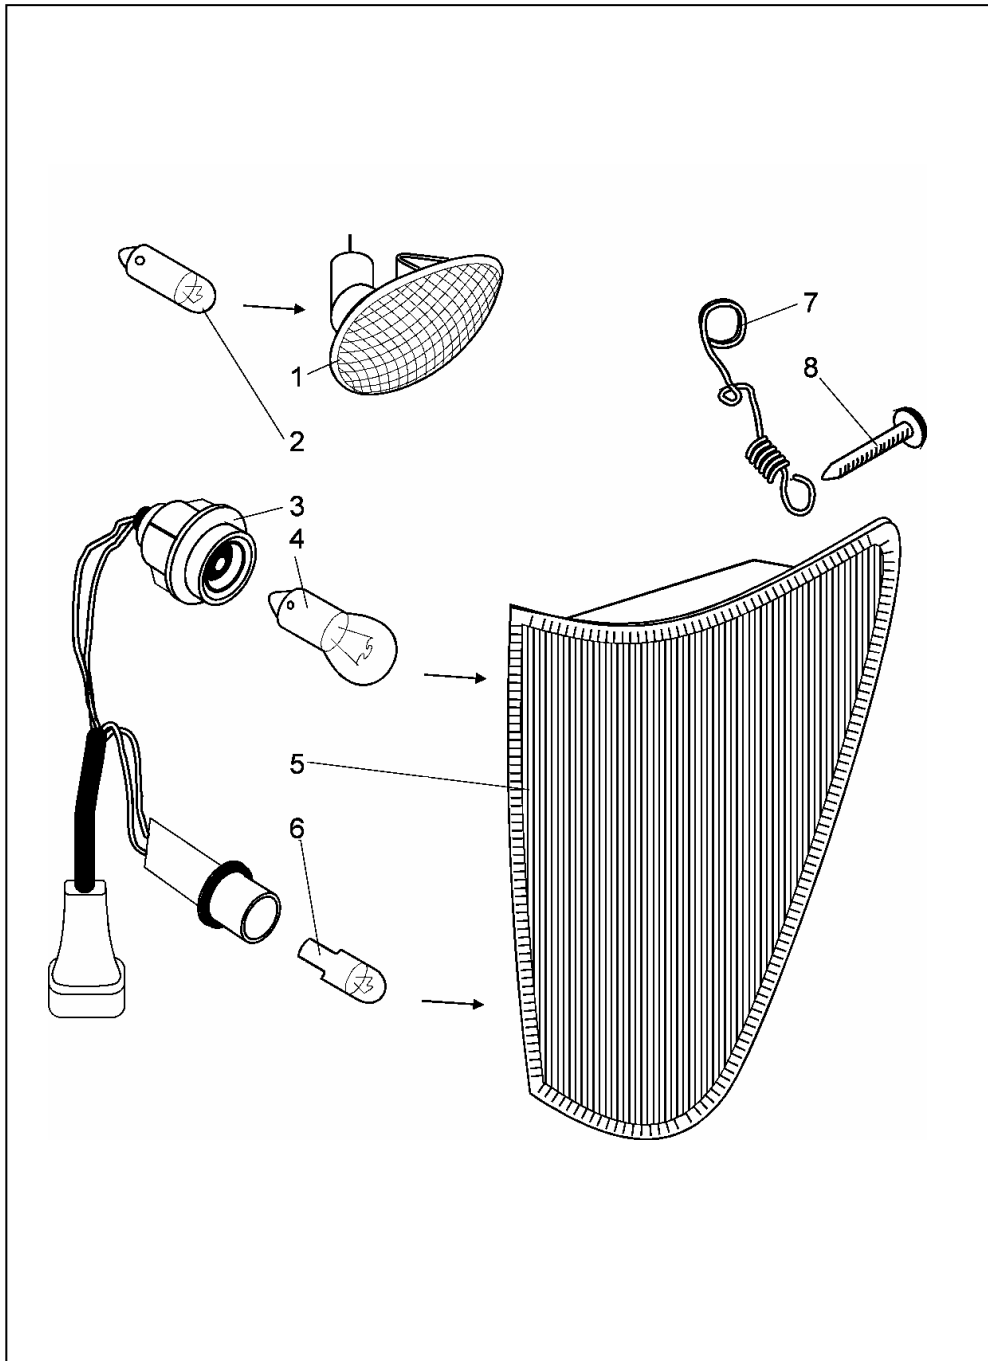

KIERUNKOWSKAZ I ŚWIATŁA POZYCYJNE

ID		NAZWA CZĘŚCI								
I T C	S U B	NR CZĘŚCI	MODEL			OPCJA	R / L	I L O Ś Ć	UWAGI	
			A L L	WERSJA						
				LT	LV					LC
		[01] 335237119950	Lampa kierunkowskazu							
		[02] 769893218	Żarówka T8/4, 12V, 4W, BA9s					2		
		[03] 335237119930	Wiązka					2		
		[04] 335237119970	Żarówka PY25 12V, 21W BA15s/19					1		
		[05] 335237119960	Lampa kierunkowskazu i światła pozycyjnego					2		
		[05] 335237119980	Lampa kierunkowskazu i światła pozycyjnego				R	1		
		[06] 335237119940	Żarówka całoszklana					L 1		
		[07] 335237119920	Sprężyna					2		
		[08] 335237119910	Wkręt					2