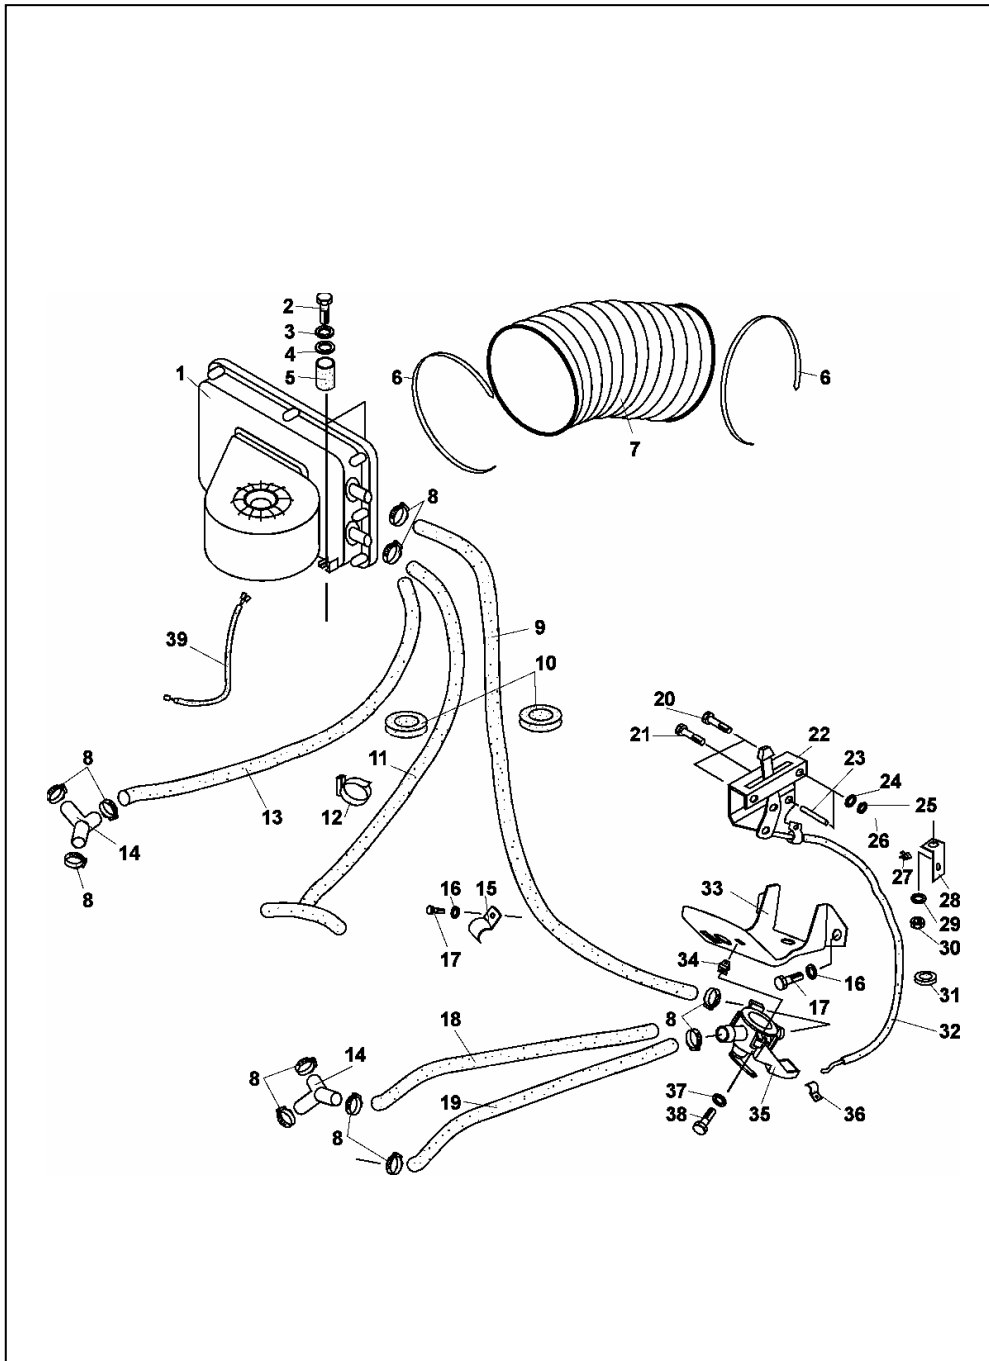

UKŁAD OGRZEWANIA COMBI

ID		NAZWA CZĘŚCI							
I T C	S U B	NR CZĘŚCI	MODEL			OPCJA	R / L	I L O S Ć	UWAGI
			A L L	WERSJA					
				LT	LV				
		[21]	Wkręt M5x45-4.8-B-Fe/Zn8cC						
		782018399		s				2	
		[22]	Mechanizm sterujący						
		332281020400		s	&CT1/CT3&C37			1	
		[23]	Tulejka						
		448102042		s				1	
		[24]	Podkładka 5,4 Fe/Zn9cC						
		782018302		s				1	
		[25]	Podkładka sprężysta Z5,1 Fe/Zn9cC						
		782018303		s				3	
		[26]	Nakrętka M5-5-B Fe/Zn8cC						
		782018301		s				3	
		[31]	Przelotka A6x1						
		701683070		s	&C37			1	
		[32]	Cięgno zaworu						
		332281021500		s				1	
		[33]	Wspornik zaworu						
		448102164		s				1	
		[34]	Kostka						
		793444564		s				1	
		[35]	Zawór						
		779059358		s	&C37			1	
		[36]	Zatrzask						
		793444610		s				1	
		[37]	Podkładka 4,3 Fe/Zn9cC						
		782018395		s				1	
		[38]	Wkręt 4,3x15,9						
		541510665		s				1	
		[39]	Wiązka elektryczna						
		721207743						1	