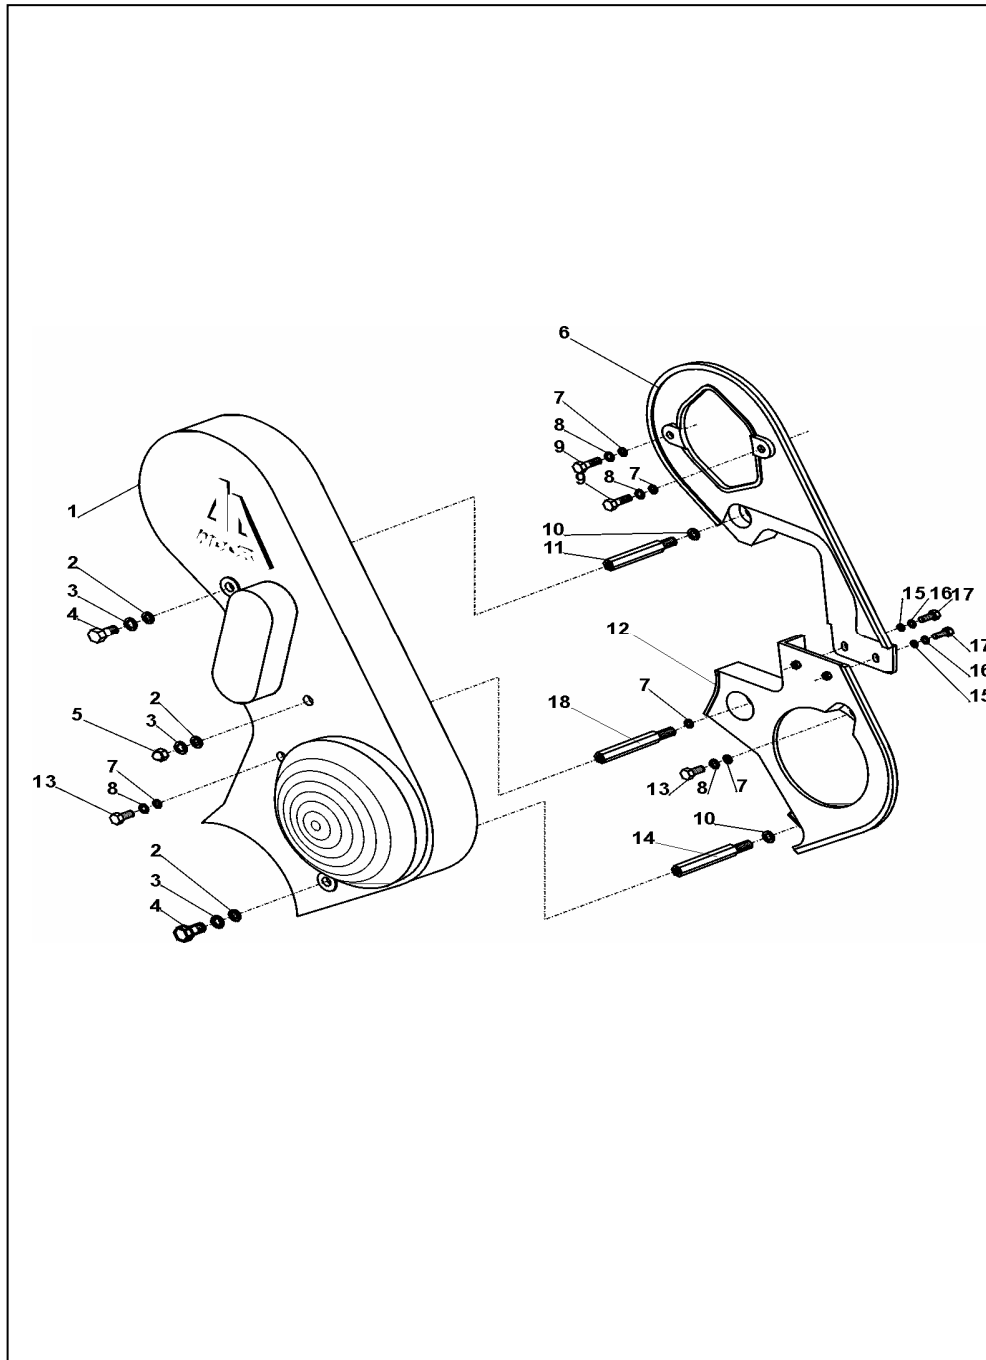

OSŁONA PASA ZĘBATEGO (4CTI90 i 4CT90)

SWB&LWB 11029

ID		NAZWA CZĘŚCI								
I T C	S U B	NR CZĘŚCI	MODEL			OPCJA	R / L	I L O Ś Ć	UWAGI	
			A L L	WERSJA						
				LT	LV					LC
		[18] 000122157						Wspornik osłony III s	1