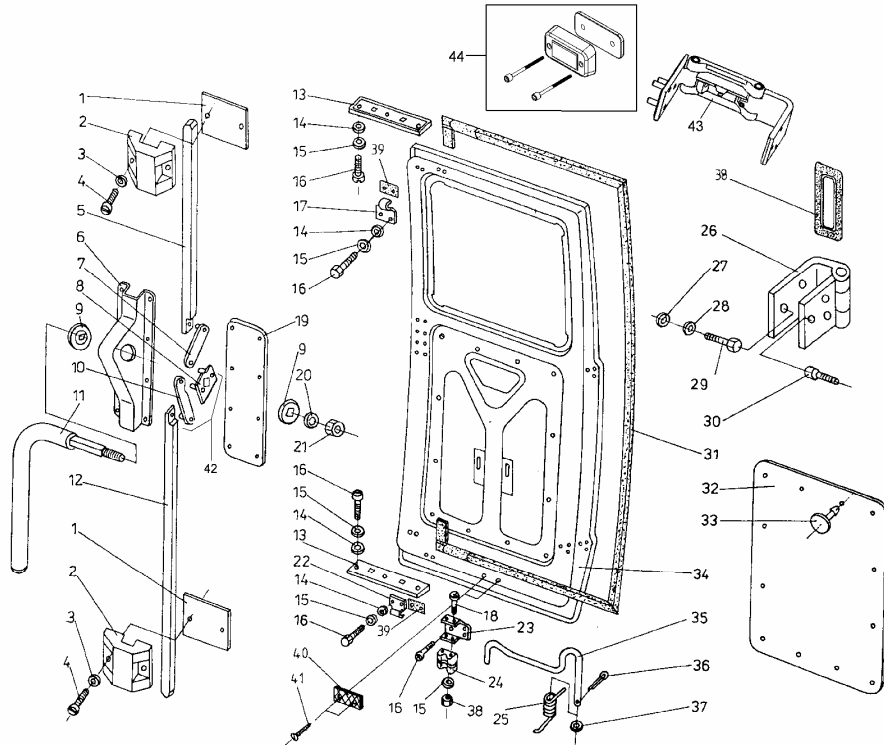

DRZWI TYLNE LEWE

ID		NAZWA CZĘŚCI								
I T C	S U B	NR CZĘŚCI	MODEL			OPCJA	R / L	I L O Ś Ć	UWAGI	
			A L L	WERSJA						
				LT	LV					LC
		[18]								
		541510265				Wkręt 6MA(x1)x60				
						s s			7	
		[19]				Podkładka zamka drzwi tylnych				
		793444036				s s			1	
		[20]				Podkładka 8.4 Fe/Zn5c				
		951003310				s s			1	
		[21]				Nakrętka M8-5-B Fe/Zn5c				
		940200422				s s			1	
		[22]				Prowadnik				
		326502074				s s			1	
		[23]				Wspornik ogranicznika				
		326502034				s s &DRA			1	
		[23]				Wspornik ogranicznika				
		332265022100				s s &DRF			1	
		[24]				Prowadnik ogranicznika				
		779056313				s s			1	
		[25]				Sprężyna ogranicznika				
		782015155				s s &DRA		L	1	
		[25]				Sprężyna ogranicznika				
		332265020370				s s &DRF		L	1	
		[25]				Sprężyna ogranicznika				
		779056314				s s &DRA			1	
		[26]				Zawiasa drzwi kpl.				
		779057556				s s &DRA		L	2	
		[27]				Podkładka 8.5 Fe/Zn9c				
		951300410				s s			6	
		[28]				Podkładka sprężysta Z 8,2 Fe/Fg				
		954001151				s s			6	
		[29]				Śruba M8x20-8.8-B-Fe/Zn5c				
		911502122				s s			6	
		[30]				Śruba M8x16				
		782014397				s s			6	
		[31]				Uszczelka drzwi tylnych kpl.				
		701683794				s s		L	1