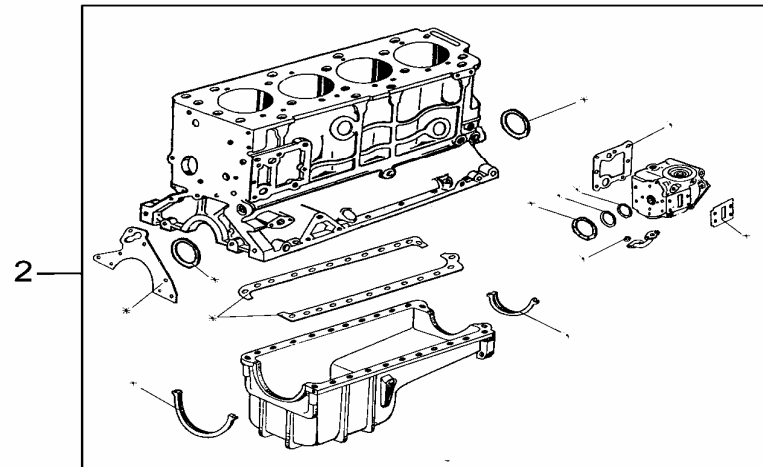

ZESTAW USZCZELEK (4CTI90)

SWB&LWB 11045

ID		NAZWA CZĘŚCI									
I T C	S U B	NR CZĘŚCI	MODEL			OPCJA	R / L	I L O Ś Ć	UWAGI		
			A	WERSJA							
				L	LT					LV	LC
		[01] 793445105						1	Komplet uszczeltek głowicy		
		[02] 701684317						1	Komplet uszczeltek kadłuba