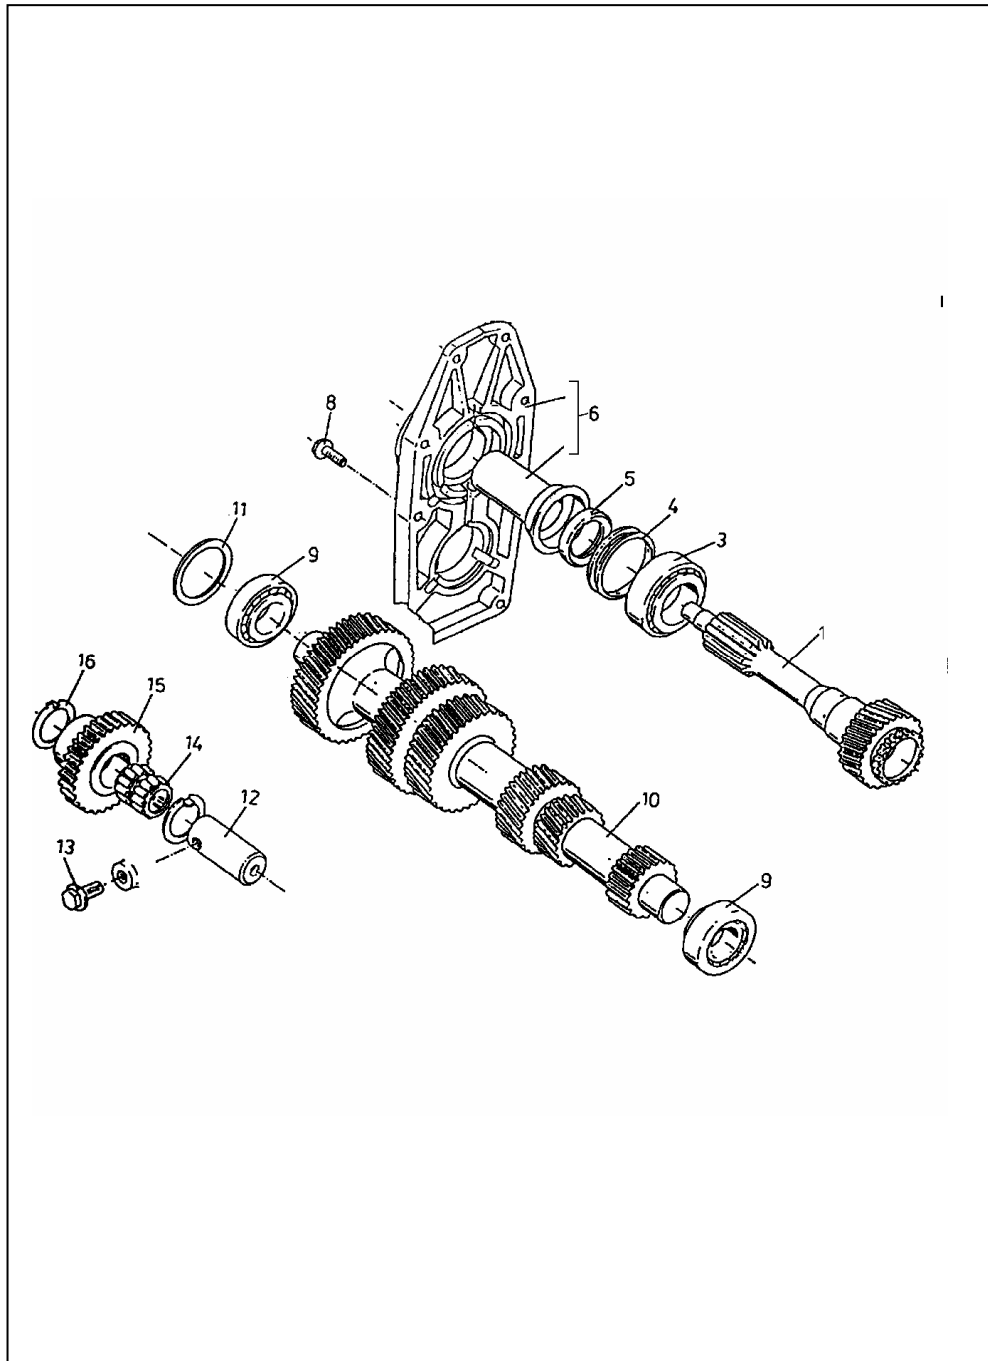

KOŁA ZĘBATE, WAŁEK NAPĘDOWY I POŚREDNI (TS5-21)

SWB&LWB 31712

ID		NAZWA CZĘŚCI								
I T C	S U B	NR CZĘŚCI	MODEL			OPCJA	R / L	I L O Ś Ć	UWAGI	
			A L L	WERSJA						
				LT	LV					LC
		[09] 779058110				Podkładka regulacyjna s	1	1,85mm		
		[09] 779058070				Podkładka regulacyjna s	1	1,90mm		
		[09] 779057806				Podkładka regulacyjna s	1	1,45mm		
		[10] 779057354				Oś koła pośredniego wstecznego biegu s	1			
		[11] 782015176				Śruba M10x25 s	1			
		[12] 782014803				Podkładka oporowa s	2			
		[13] 779057525				Złożenie igielkowe K 30x35x17 s	2			
		[14] 779057355				Koło pośrednie wst. biegu s	1