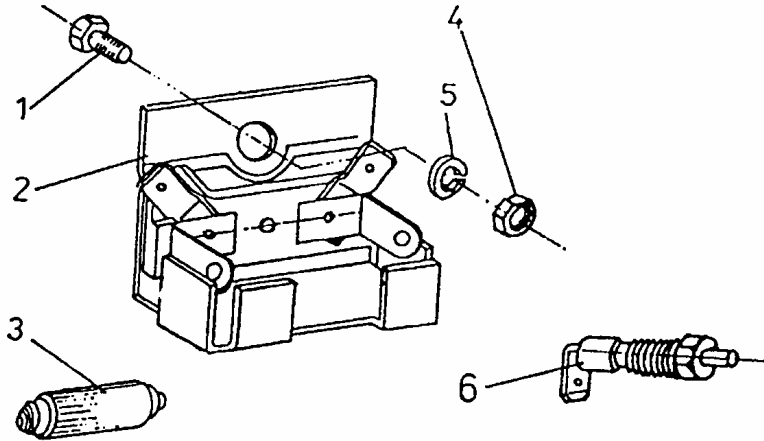

LAMPA OŚWIETLENIA SILNIKA

ID		NAZWA CZĘŚCI								
I T C	S U B	NR CZĘŚCI	MODEL			OPCJA	R / L	I L O S Ć	UWAGI	
			A L L	WERSJA						
				LT	LV					LC
		[01] 911525322				Śruba M6x12-5.8-B-Fe/Zn5c s		1		
		[02] 769893678				Lampa oświetlenia silnika s		1		
		[03] 769893914				Żarówka C11 12V/5W s		1		
		[04] 940200222				Nakrętka M6-5-B Fe/Zn5c s		1		
		[05] 954000951				Podkładka sprężysta Z6,1-Fe/Fg s		1		
		[06] 769893616				Wyłącznik przyciskowy s		1