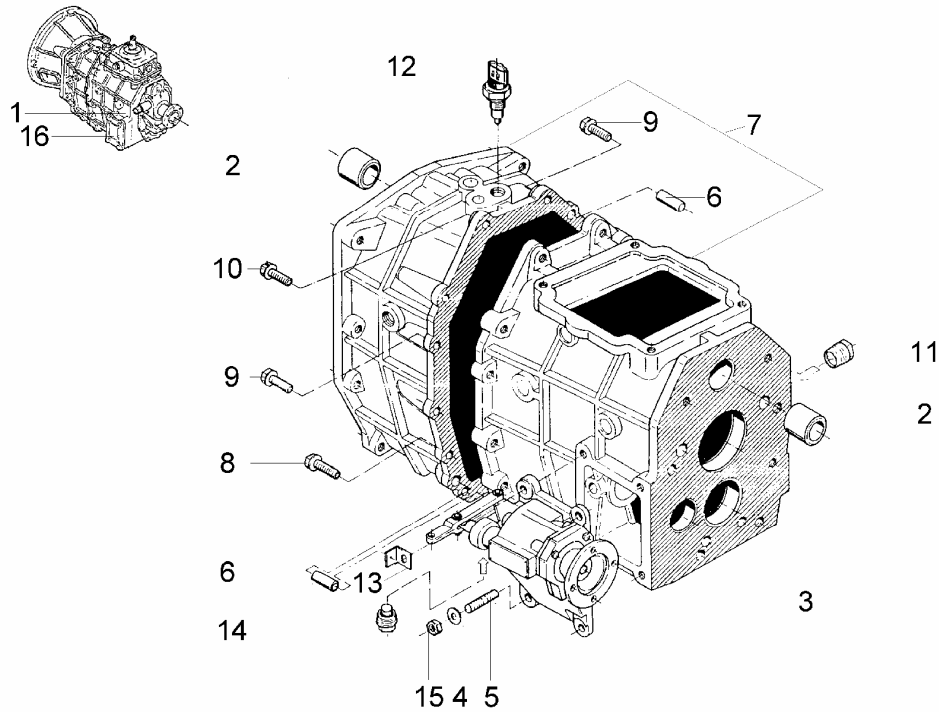

OBUDOWA SKRZYNI BIEGÓW (TS5-21)

SWB&LWB 31710

ID		NAZWA CZĘŚCI								
I T C	S U B	NR CZĘŚCI	MODEL			OPCJA	R / L	I L O Ś Ć	UWAGI	
			A	WERSJA						
				LT	LV					LC
		[16] 779057785	Pokrywa boczna					1		
			s			-PTO