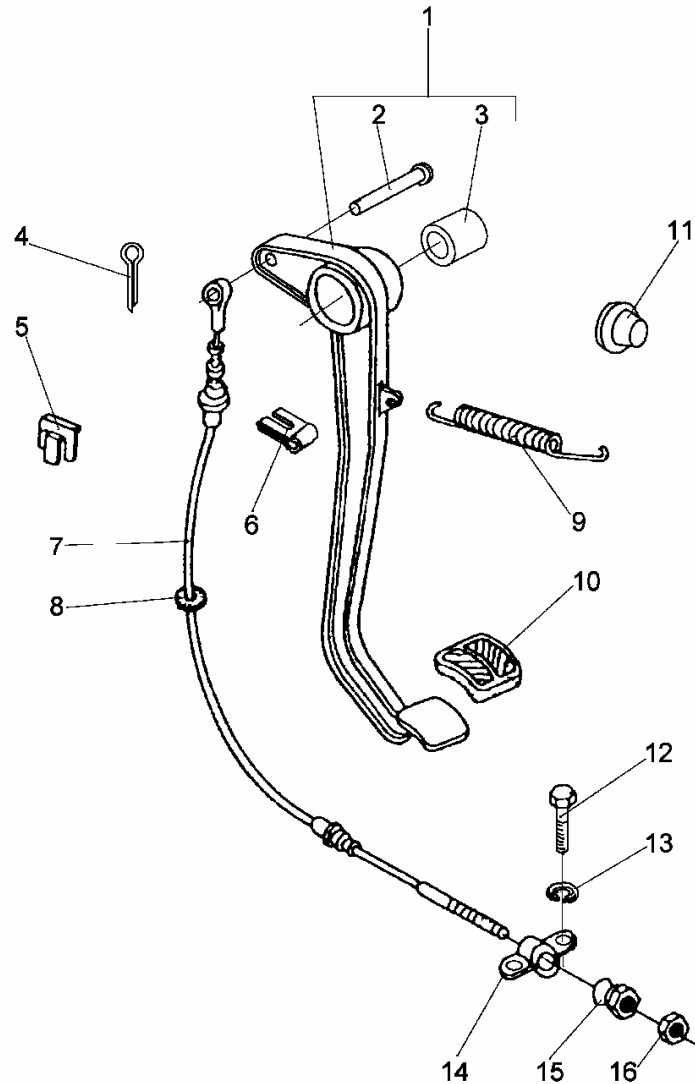

PEDAŁ SPRZĘGŁA

SWB&LWB 31602

ID		NAZWA CZĘŚCI								
I T C	S U B	NR CZĘŚCI	MODEL			OPCJA	R / L	I L O Ś Ć	UWAGI	
			A	WERSJA						
			L	LT	LV					LC
		[01]	Pedał sprzęgła kpl.							
		779057749	s						1	
		[02]	Sworzeń linki sprzęgła							
		782015171	s						1	
		[03]	Tulejka							
		793443447	s						1	
		[04]	Zawlecza S-Zn-2,5x16							
		950103210	s						1	
		[05]	Zabezpieczenie sprężyste pedału							
		313504045	s						2	
		[06]	Klamra zapinająca							
		779055534	s						1	
		[07]	Cięgno sterowania sprzęgłem							
		779055533	s						1	
		[08]	Przelotka							
		701683422	s						1	
		[09]	Sprężyny odciągające pedał							
		782013885	s						1	
		[10]	Nakładka stopki pedału							
		793443098	s						1	
		[11]	Wkładka gumowa typ A							
		701683174	s						1	
		[12]	Śruba M12x30-5.8-B-Fe/Zn8cC							
		782018375	s						2	
		[13]	Podkładka sprężysta Z12,2 Fe/Zn9cC							
		782018269	s						2	
		[14]	Gniazdo oporowe linki							
		779055535	s						1	
		[15]	Nakrętka ciągna							
		335216020030	s						1	
		[16]	Nakrętka M8-5-B Fe/Zn8cC							
		782018268	s						1