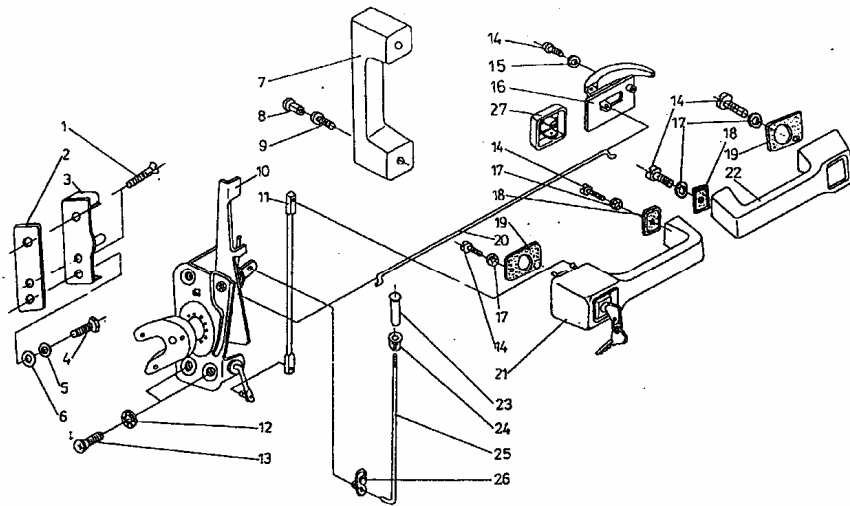

ZAMEK DRZWI BOCZNYCH

ID		NAZWA CZĘŚCI						R / L	I L O Ś Ć	UWAGI
I T C	S U B	NR CZĘŚCI	MODEL			OPCJA				
			A	WERSJA						
				L	LT		LV	LC		
		[18]	Podkładka I							
		782014834	s	s				2		
		[19]	Podkładka II							
		701683540	s	s				2		
		[20]	Cięgno klamki wewnętrznej							
		326203352	s	s				1		
		[21]	Klamka zewnętrzna drzwi kpl.							
		721206180	s	s			R	1		
		[22]	Klamka przednia kpl.							
		721203597	s	s				1		
		[23]	Końcówka cięgna blokady							
		793443239	s	s				1		
		[24]	Uszczelka końcówki blokady							
		793443896	s	s				1		
		[25]	Cięgno blokady wewnętrzne							
		721203596	s	s			R	1		
		[26]	Sprężyna mocująca cięgna							
		782013628	s	s				1		
		[27]	Podkładka klamki wewnętrznej							
		779055787	s	s				1