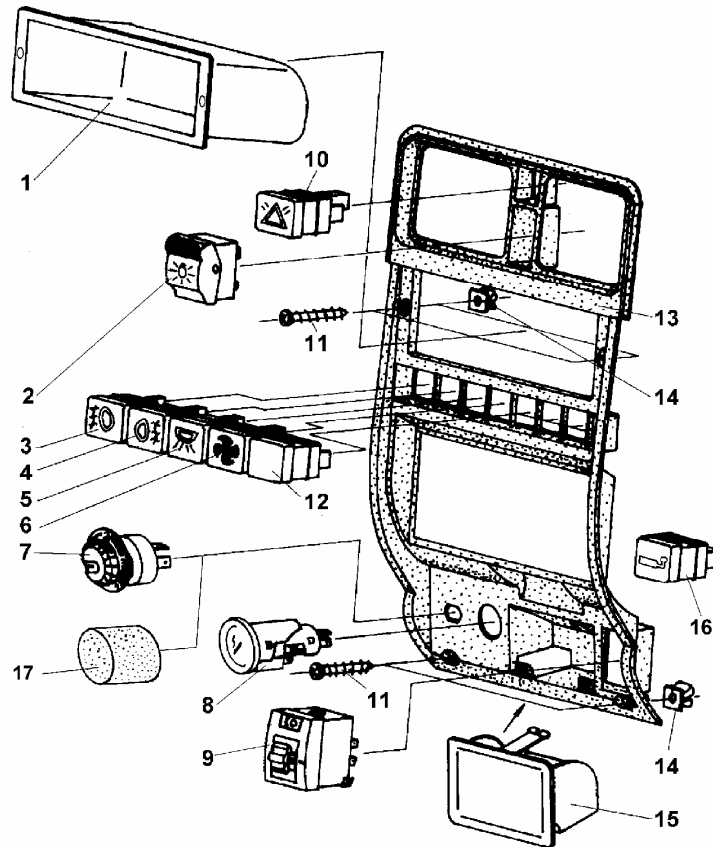

KONSOLA CENTRALNA Z WŁACZNIKAMI

ID		NAZWA CZĘŚCI								
I T C	S U B	NR CZĘŚCI	MODEL			OPCJA	R / L	I L O S Ć	UWAGI	
			A L L	WERSJA						
				LT	LV					LC
		[01]	Schowek konsoli centralnej							
		793444507	s					1		
		[02]	Włącznik klawiszowy świateł zewnętrznych							
		769893979	s					1		
		[03]	Włącznik świateł przeciwmgłowych przednich							
		793444945	o					1		
		[03]	Włącznik świateł przeciwmgłowych przednich							
		769893987	a					1		
		[04]	Włącznik świateł przeciwmgłowych tylnych							
		769896071	s					1		
		[04]	Włącznik świateł przeciwmgłowych tylnych							
		793444946	o					1		
		[05]	Włącznik oświetlenia wnętrza							
		769893986	s					1		
		[05]	Włącznik oświetlenia wnętrza							
		793444947	o					1		
		[06]	Włącznik wentylatora nagrzewnicy							
		769894005	s					1		
		[06]	Włącznik wentylatora nagrzewnicy							
		793444948	o					1		
		[08]	Zapalniczka kpl.							
		769894010	s					1		
		[09]	Regulator położenia świateł							
		769893978	s					1		
		[10]	Włącznik świateł awaryjnych							
		769893989	s					1		
		[10]	Włącznik świateł awaryjnych							
		793444949	o					1		
		[11]	Wkręt samogwint. Nr 8x19-typ AB							
		721204267	s					4		
		[12]	Zaślepka							
		793444345	s					4		
		[12]	Zaślepka							
		793444950	o					4