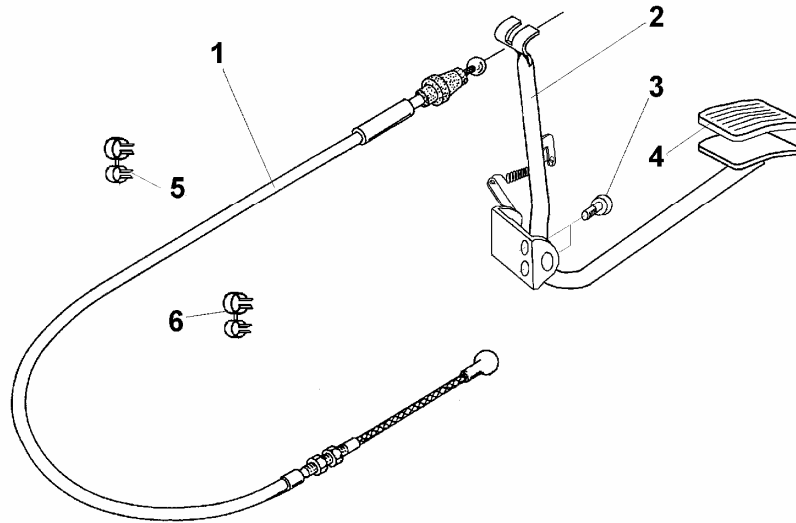

STEROWANIE POMPY WTRYSKOWEJ

ID		NAZWA CZĘŚCI								
I T C	S U B	NR CZĘŚCI	MODEL			OPCJA	R / L	I L O Ś Ć	UWAGI	
			A L L	WERSJA						
				LT	LV					LC
		[01] 350811120200						Linka gazu s 1		
		[02] 330411121000						Pedał gazu kpl. s 1		
		[03] 782018352						Wkręt M6x16-8.8-B-Fe/Zn8cC s 2		
		[04] 721206739						Nakładka pedału s 1		
		[05] 389999998560						Uchwyt s 1		
		[06] 389999998570						Uchwyt s 1