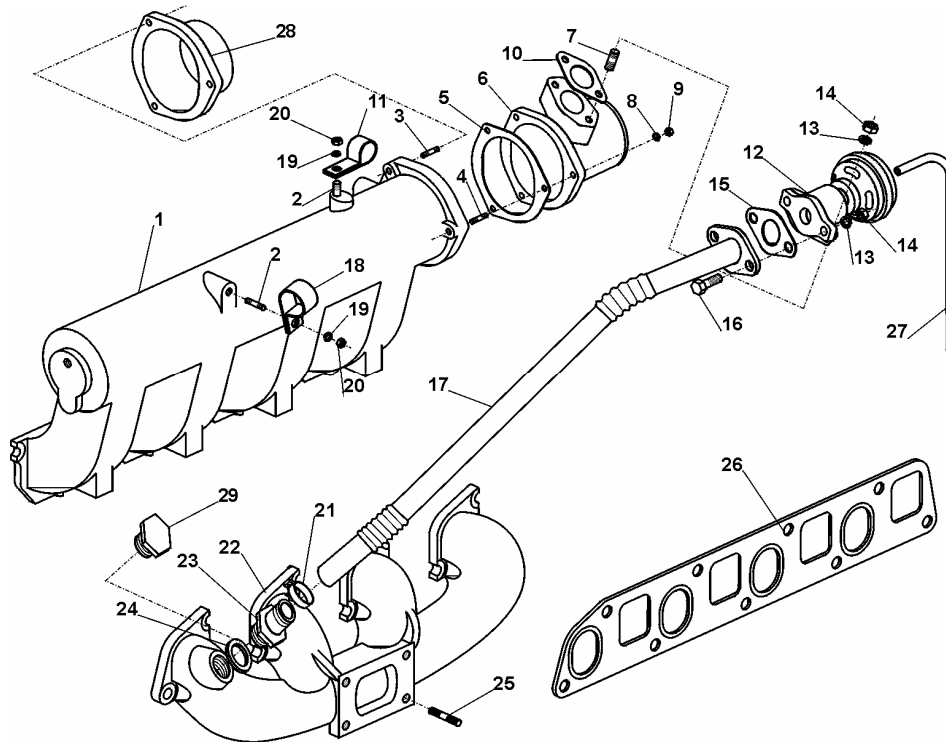

KOLEKTORY Z ZAWOREM EGR (4CTI90 i 4CT90)

SWB&LWB 11035

ID		NAZWA CZĘŚCI								
I T C	S U B	NR CZĘŚCI	MODEL			OPCJA	R / L	I L O S Ć	UWAGI	
			A L L	WERSJA						
				LT	LV					LC
		[18]								
		350410509720								
		[19]								
		954000951								
		[20]								
		782014702								
		[21]								
		882013013								
		[22]								
		779059441								
		[23]								
		779059801								
		[24]								
		751763115								
		[25]								
		782015365								
		[26]								
		793445106								
		[26]								
		779057415								
		[27]								
		350410509710								
		[28]								
		350410509730								
		[29]								
		782015905								
		[30]								
		779059425								
		[30]								
		350410509700								
		[31]								
		782016539								
		[33]								
		779059753