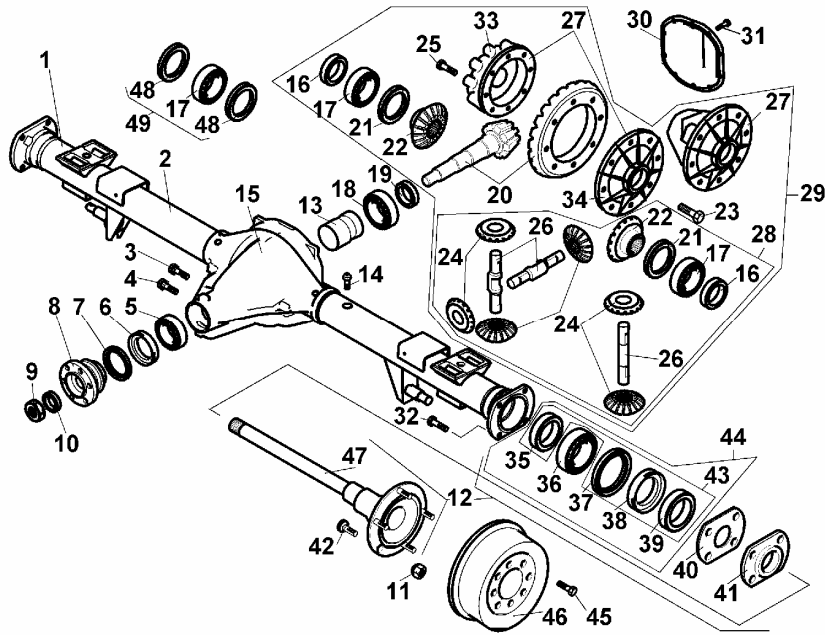

TYLNY MOST

SWB&LWB 42400

ID		NAZWA CZĘŚCI								
I T C	S U B	NR CZĘŚCI	MODEL			OPCJA	R / L	I L O S Ć	UWAGI	
			A L L	WERSJA						
				LT	LV					LC
		[17] 350424030500				Łożysko stożkowe mechanizmu różnicowego	2			
		[18] 055043074				Łożysko wewnętrzne wałka napędowego	2			
		[19] 102402048				Podkładka regulacyjna	1	2,45mm		
		[19] 102402058				Podkładka regulacyjna	1	2,90mm		
		[19] 102402057				Podkładka regulacyjna	1	2,85mm		
		[19] 102402056				Podkładka regulacyjna	1	2,80mm		
		[19] 102402055				Podkładka regulacyjna	1	2,75mm		
		[19] 102402054				Podkładka regulacyjna	1	2,70mm		
		[19] 102402053				Podkładka regulacyjna	1	2,65mm		
		[19] 102402052				Podkładka regulacyjna	1	2,60mm		
		[19] 102402049				Podkładka regulacyjna	1	2,50mm		
		[19] 102402047				Podkładka regulacyjna	1	2,40mm		
		[19] 102402062				Podkładka regulacyjna	1	3,05mm		
		[19] 102402061				Podkładka regulacyjna	1	3,00mm		
		[19] 102402051				Podkładka regulacyjna	1	2,55mm		
		[19] 102402063				Podkładka regulacyjna	1	3,10mm		
		[19] 102402059				Podkładka regulacyjna	1	2,95mm