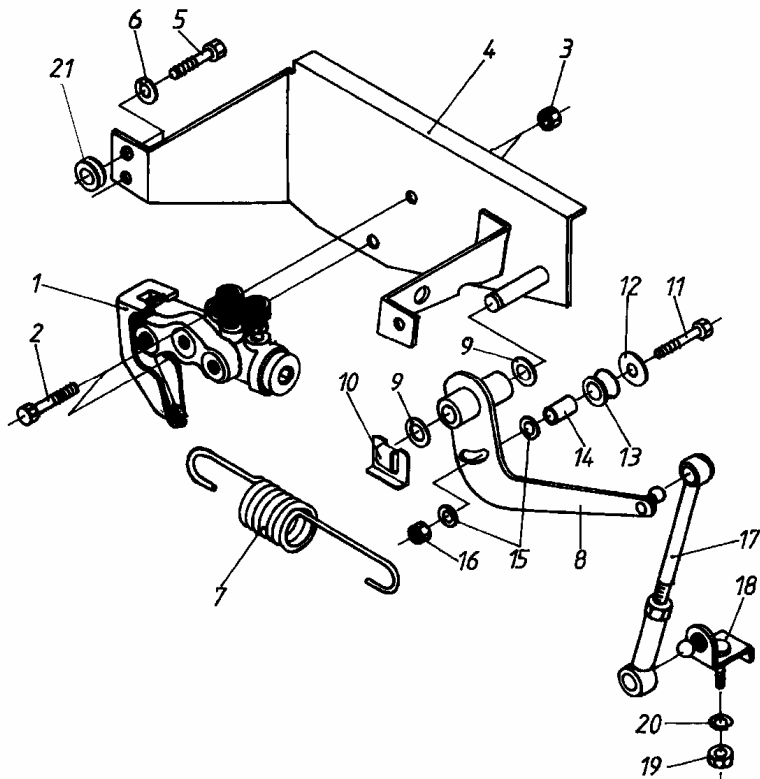

KOREKTOR SIŁY HAMOWANIA

SWB&LWB 43512

ID		NAZWA CZĘŚCI							
I T C	S U B	NR CZĘŚCI	MODEL			OPCJA	R / L	I L O Ś Ć	UWAGI
			A	WERSJA					
				LT	LV				
		[18] 779057699				Zaczep ciągną dźwigni kątowej -kpl. s	1		
		[19] 531520068				Nakrętka M10x1,25 s	1		
		[20] 782018275				Podkładka sprężysta Z10,2 Fe/Zn9cC s	1		
		[21] 782014780				Podkładka dystansowa s &SWB	2		