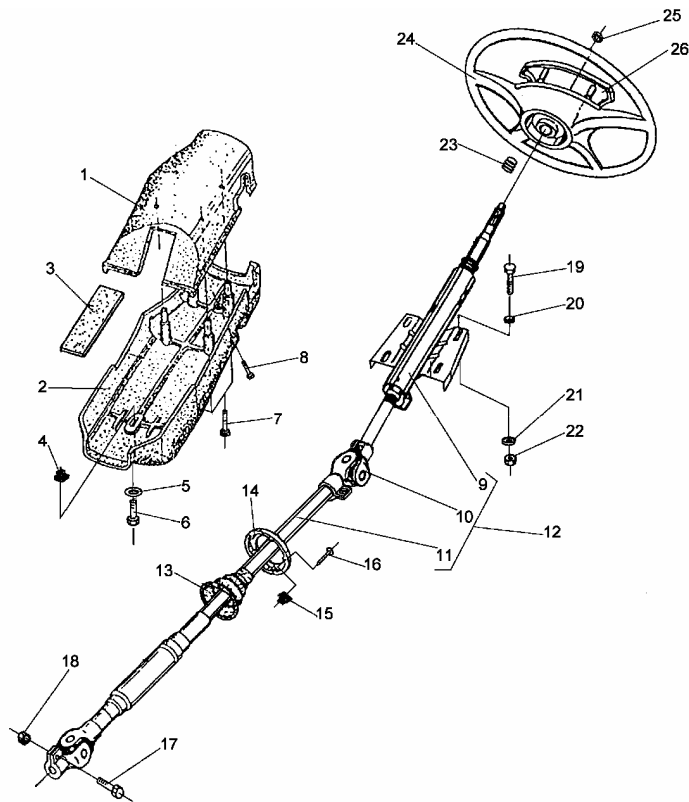

WAŁ I KOŁO KIEROWNICY

SWB&LWB 43400

ID		NAZWA CZĘŚCI							
I T C	S U B	NR CZĘŚCI	MODEL			OPCJA	R / L	I L O Ś Ć	UWAGI
			A L L	WERSJA					
				LT	LV				
		[17]							
		782015195							
		[18]							
		782015196							
		[19]							
		782018288							
		[20]							
		782018287							
		[21]							
		782018289							
		[22]							
		782018290							
		[23]							
		782014621							
		[24]							
		793444156							
		[25]							
		782018297							