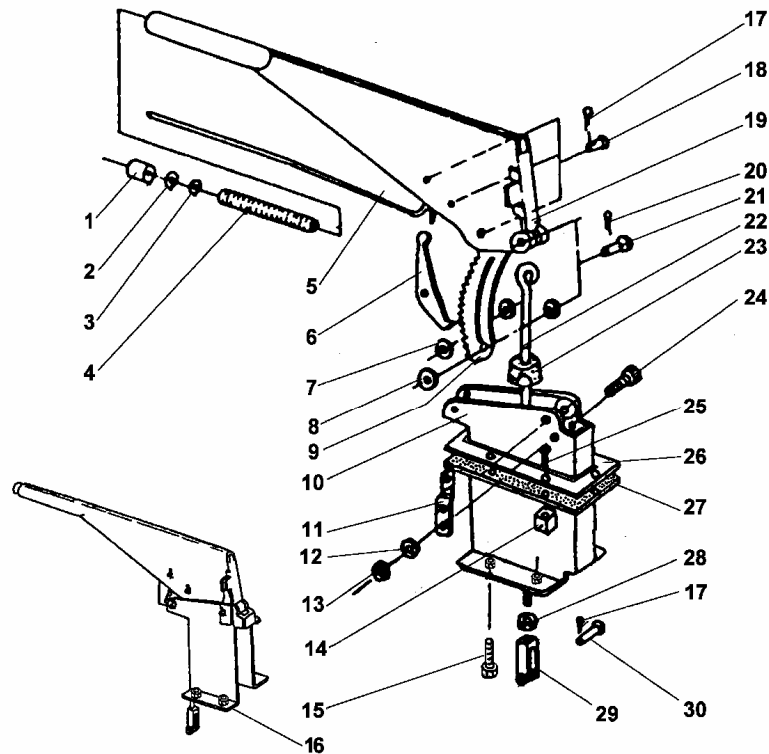

DŹWIGNIA HAMULCA RĘCZNEGO

SWB&LWB 43515

ID		NAZWA CZĘŚCI								
I T C	S U B	NR CZĘŚCI	MODEL			OPCJA	R / L	I L O S Ć	UWAGI	
			A L L	WERSJA						
				LT	LV					LC
		[17]	Zawleczka S-Zn-2x14							
		950102510	s						4	
		[18]	Sworzeń 8x18/14-St2A-cyjan-Fe/Zn5c							
		782018306	s						3	
		[19]	Dźwignia hamulca postojowego							
		173508020	s						1	
		[20]	Zawleczka S-Zn-2,5x16							
		950103210	s						2	
		[21]	Sworzeń 10x35/31-St2A-cyjan-Fe/Zn5c							
		782018305	s						2	
		[22]	Ciężko pionowe							
		779057862	s						1	
		[23]	Zderzak							
		701683527	s						1	
		[24]	Śruba M6x12-5.8-B-Fe/Zn8cC							
		911525322	s						1	
		[25]	Wkręt B-St-4,2x16							
		782018312	s						6	
		[26]	Ramka uszczelki							
		303508082	s						1	
		[27]	Osłona wspornika							
		701683528	s						1	
		[28]	Nakrętka M8-5-B Fe/Zn8cC							
		782018341	s						4	
		[29]	Końcówka cięgła							
		779054624	s						1	
		[30]	Sworzeń 8x28/24-St2A-cyjan-Fe/Zn8cC							
		782018308	s						1