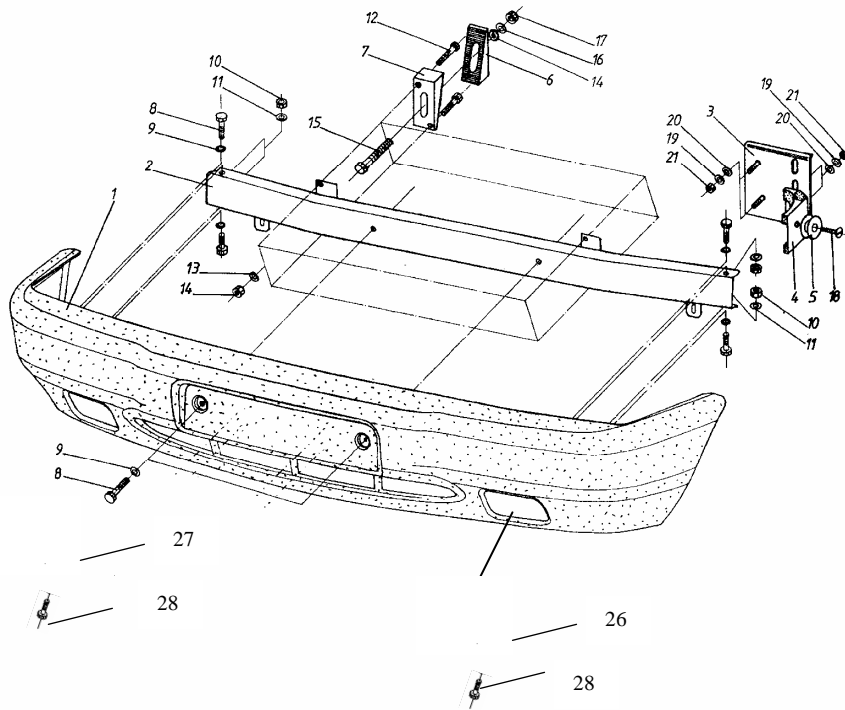

ZDERZAK PRZEDNI

SWB&LWB 42802

ID		NAZWA CZĘŚCI								
I T C	S U B	NR CZĘŚCI	MODEL			OPCJA	R / L	I L O Ś Ć	UWAGI	
			A L L	WERSJA						
				LT	LV					LC
		[17]	Nakrętka samozabezp. M12-5-B							
		940250622	s							
		[18]	Wkręt M6x25-4.8-B-Fe/Zn5c							
		930912612	s							
		[19]	Podkładka sprężysta Z6.1-Fe/Zn5c							
		954000950	s							
		[20]	Podkładka 6,4 Fe/Zn9cC							
		782018035	s							
		[21]	Nakrętka M6-5-B Fe/Zn5c							
		940200222	s							
		[24]	Podkładka ząbkowana wewn. 6x14							
		782014009	s							
		[25]	Zderzak przedni kpl.							
	V	355682110140	s							
		[25]	Zderzak przedni kpl.							
	V	355682110150	o &T96							
		[26]	Ośłona reflektora przeciwmglowego lewa							
		355682110170	o &T96 L 1							
		[27]	Ośłona reflektora przeciwmglowego prawa							
		355682110160	o &T96 R 1							
		[28]	Wkręt do blach CZ ST3,5x22 Fe/Zn12cE							
		9E83115007AN	o &T96 8