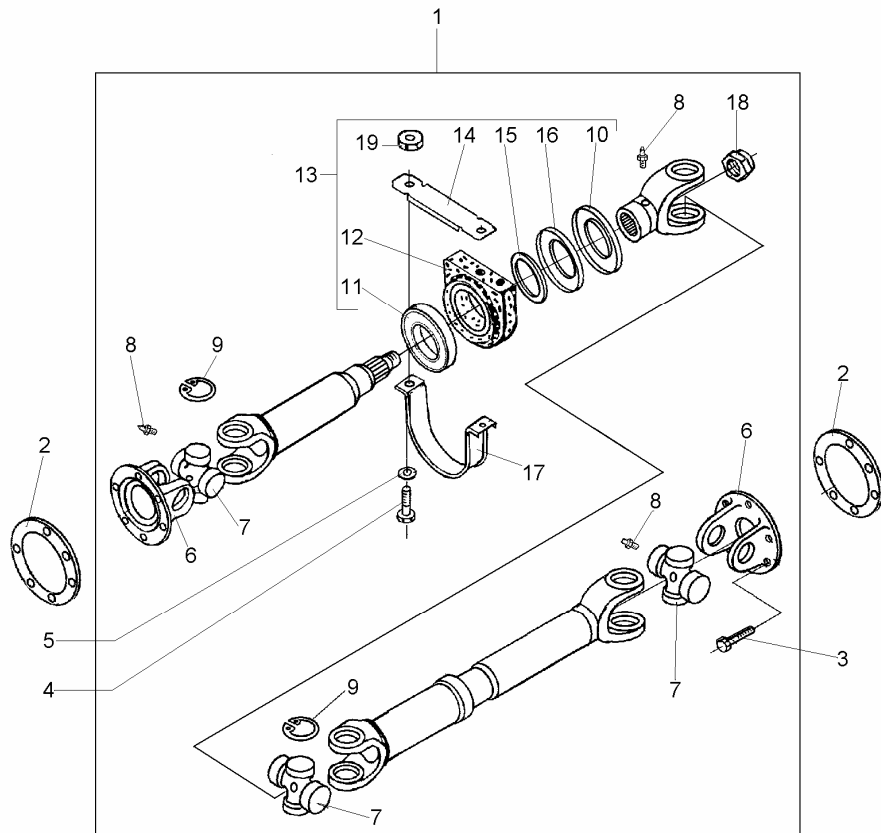

WAŁ NAPĘDOWY

SWB&LWB 42202

ID		NAZWA CZĘŚCI								
I T C	S U B	NR CZĘŚCI	MODEL			OPCJA	R / L	I L O Ś Ć	UWAGI	
			A L L	WERSJA						
				LT	LV					LC
		[01] 779057864				Wał napędowy kpl. &LWB&CT3&TCW&M	1			
		[01] 779058018				Wał napędowy kpl. &SWB&CT3&TKA&FPS	1			
		[01] 779058913				Wał napędowy kpl. &LWB&CT3&TCW&G	1			
		[01] 721204994				Wał napędowy kpl. &LWB&CT3&TCW&FPS	1			
		[01] 721205849				Wał napędowy kpl. &LWB&CT3&TKA&MEC	1			
		[01] 779058226				Wał napędowy kpl. &LWB&CT3&TKA&FPS	1			
		[01] 779057474				Wał napędowy kpl. &SWB&CT3&TCW&FP	1			
		[01] 779058912				Wał napędowy kpl. &SWB&CT3&TKA&G	1			
		[01] 779058922				Wał napędowy kpl. &SWB&CT3&TKA&ME	1			
		[02] 751763048				Podkładka kołnierзова	2			
		[03] 782018371				Śruba M8x16-8.8-B-Fe/Zn8cC	12			
		[04] 782018367				Śruba M10x20-8.8-B-Fe/Zn8cC	2			
		[05] 782018316				Podkładka 10,5 Fe/Zn8cC	2			
		[06] 779058927				Złącze kołnierzowe &FPS	2			
		[07] 779057005				Krzyżak kpl. z łożyskami &FPS	3			
		[07] 779059148				Krzyżak kpl. z łożyskami &GKN	3			
		[08] 990500112				Smarownicza &FPS	4