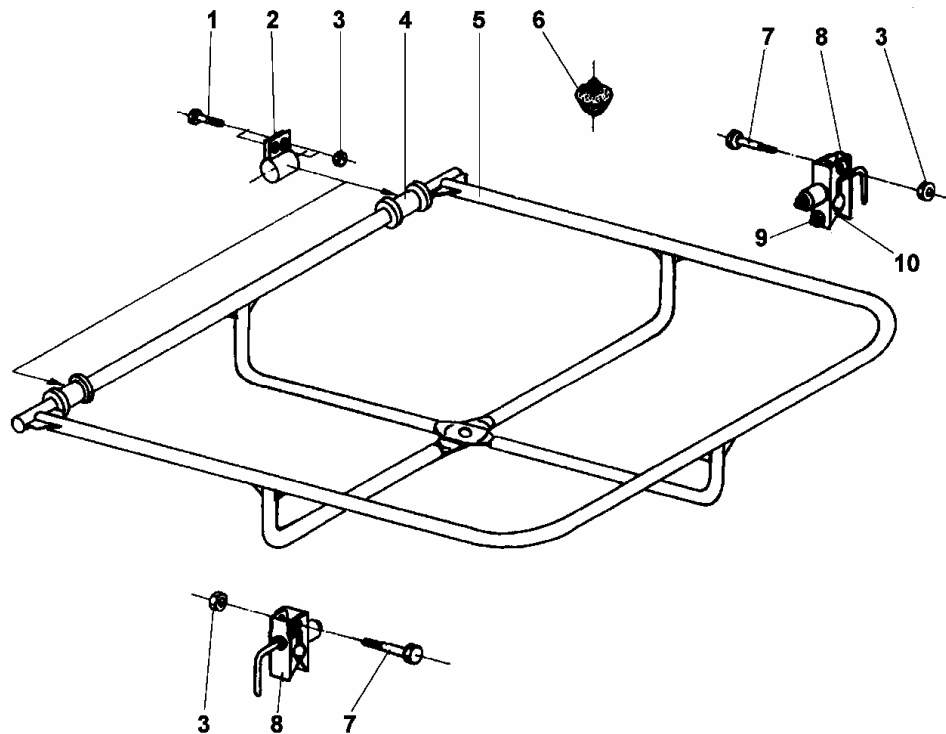

MOCOWANIE KOŁA ZAPASOWEGO

SWB&LWB 42809

ID		NAZWA CZĘŚCI								
I T C	S U B	NR CZĘŚCI	MODEL			OPCJA	R / L	I L O Ś Ć	UWAGI	
			A L L	WERSJA						
				LT	LV					LC
		[01]	Śruba M8x25-5.8-B-Fe/Zn5c							
		911502322	s							
		[02]	Pierścień mocujący							
		373105034	s							
		[03]	Nakrętka M8-5-B Fe/Zn5c							
		782013933	s							
		[04]	Tuleja							
		701683834	s							
		[05]	Kosz koła zapasowego kpl.							
		350431050100	s &X35							
		[05]	Kosz koła zapasowego kpl.							
		333231050100	s &X29							
		[06]	Zderzak							
		701683110	s							
		[07]	Śruba							
		373105035	s							
		[08]	Mechanizm mocujący kpl.							
		373105020	s							
		[09]	Nakrętka samozabezp.M6-5-B Fe/Zn5c							
		943400452	s							
		[10]	Śruba M6x40-5.8-B-Fe/Zn5c							
		782018081	s