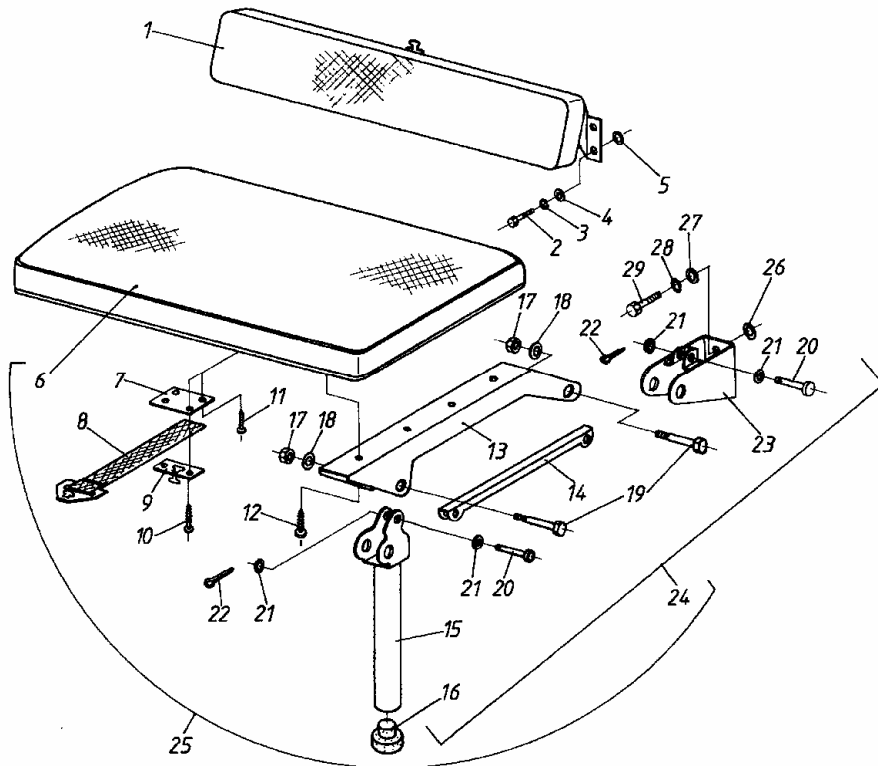

ŁAWKI SAMOCHODU COMBI

SWB

76807

ID		NAZWA CZĘŚCI								
I T C	S U B	NR CZĘŚCI	MODEL			OPCJA	R / L	I L O Ś Ć	UWAGI	
			A L L	WERSJA						
				LT	LV					LC
		[18]	Podkładka 10,5 Fe/Zn5c							
		951000410		s				12		
		[19]	Sworzeń							
		446806072		s	&SBT			12		
		[20]	Sworzeń B 8x25/21,5 Fe/Zn5c							
		782014822		s	&SBT			12		
		[21]	Podkładka 8,4 C Fe/Zn5c							
		782018037		s				24		
		[22]	Zawlecza S-Zn-2,5x16							
		950103210		s				12		
		[23]	Wspornik podpory kpl.							
		446806024		s	&SBT			6		
		[24]	Podpora poduszki siedzenia kpl.							
		446806060		s	&SBT			6		
		[25]	Poduszka ławki z podporami kpl.							
		446806020		s	&SBT			3		
		[26]	Podkładka ZmK 13 Fe/Zn5c							
		951103112		s	&SBT			24		
		[27]	Podkładka 8,4 Fe/Zn5c							
		951003310		s				12		
		[28]	Podkładka sprężysta Z8,2 Fe/Fg							
		954001151		s				12		
		[29]	Śruba M8x20-5,8-B-Fe/Zn5c							
		911502142		s				12