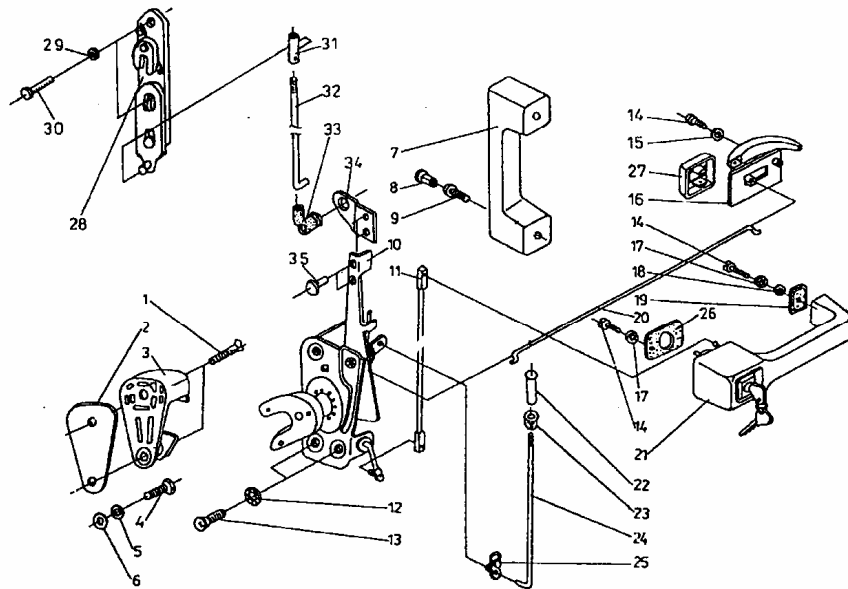

ZAMEK DRZWI TYLNYCH PRAWYCH

ID		NAZWA CZĘŚCI								
I T C	S U B	NR CZĘŚCI	MODEL			OPCJA	R / L	I L O Ś Ć	UWAGI	
			A L L	WERSJA						
				LT	LV					LC
		[01] 541510725				Wkręt TS M8x31 s s		2		
		[02] 782013897				Podkładka zaczepu s s		1		
		[02] 751763046				Podkładka zaczepu - dystansowa s s		1		
		[03] 782015081				Zaczep rygla s s	R	1		
		[04] 911501920				Śruba M8x16-5.8-B-Fe/Zn5c s s		1		
		[05] 954001152				Podkładka sprężysta Z8.2-Fe/Zn5c s s		1		
		[06] 951300410				Podkładka 8.5 Fe/Zn9c s s		1		
		[07] 793443724				Uchwyt drzwi kabiny kpl. s s		1		
		[08] 793443671				Zaślepka s s		2		
		[09] 782018132				Wkręt H M6x16-5.8-Fe/Zn5c s s		2		
		[10] 779057913				Zamek drzwi kpl. s s	R	1		
		[11] 316003060				Cięgno blokady zewnętrzne kpl. s s		1		
		[12] 782013956				Podkładka sprężysta DS6 typ B s s		3		
		[13] 541510157				Wkręt TSC 6MA(x1)x10 s s		3		
		[14] 931911412				Wkręt M5x12-4.8-B-Fe/Zn5c s s		3		
		[15] 951000110				Podkładka 5,3 Fe/Zn9c s s		1		
		[16] 779055608				Klamka wewnętrzna kpl. s s		1