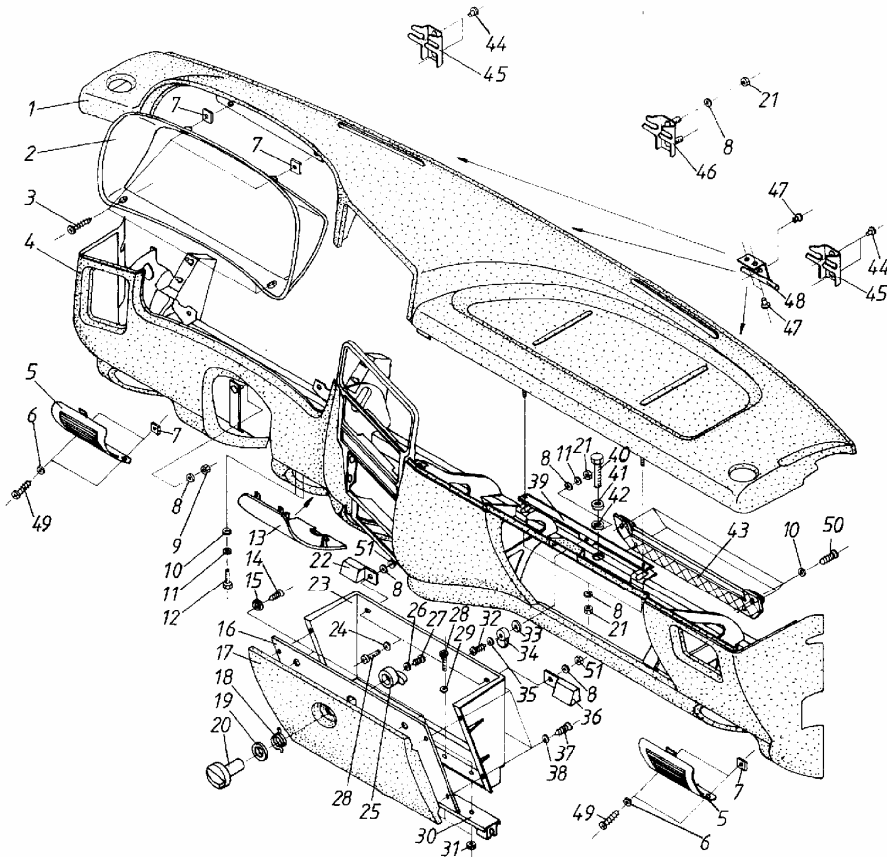

DESKA ROZDZIELCZA

ID		NAZWA CZĘŚCI								
I T C	S U B	NR CZĘŚCI	MODEL			OPCJA	R / L	I L O S Ć	UWAGI	
			A L L	WERSJA						
				LT	LV					LC
		[35]								
		782014201								
		[36]								
		793444359					R	1		
		[37]								
		541510020						4		
		[38]								
		951000112						4		
		[39]								
		779057737						1		
		[40]								
		911502822						4		
		[41]								
		954001151						4		
		[42]								
		951300470						4		
		[43]								
		721204260						1		
		[44]								
		963204080						4		
		[45]								
		888207182						2		
		[46]								
		888207184						1		
		[47]								
		782018206						9		
		[48]								
		338207194						3		
		[49]								
		782014759						4		
		[50]								
		541510249						4		
		[51]								
		782015330						2