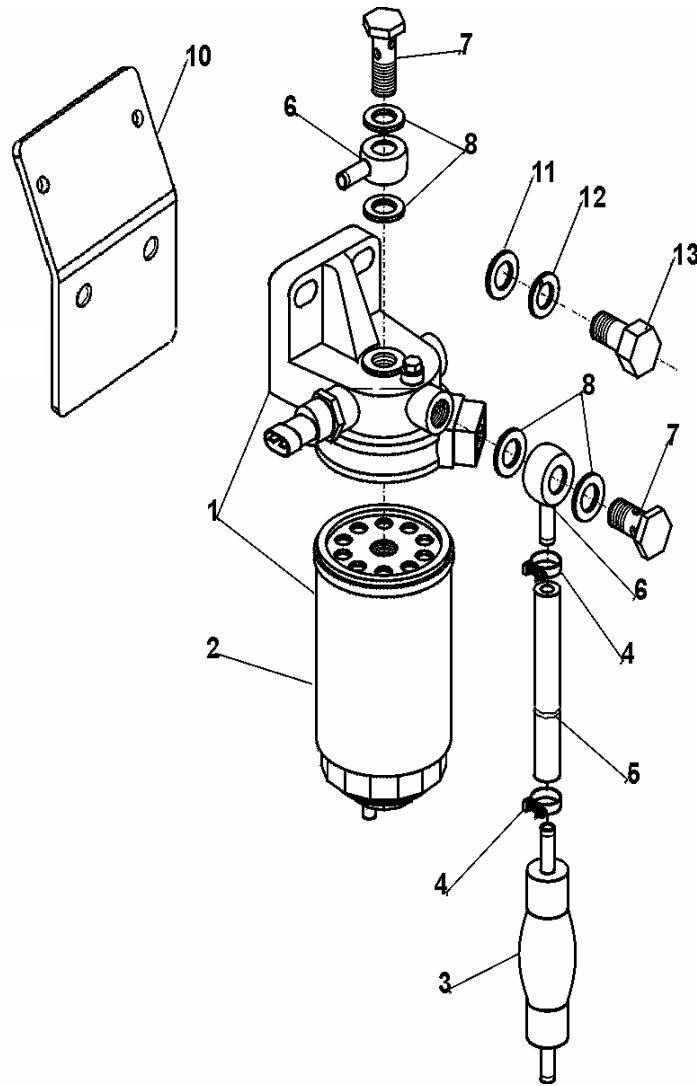

FILTR PALIWA

ID		NAZWA CZĘŚCI									
I T C	S U B	NR CZĘŚCI	MODEL			OPCJA	R / L	I L O Ś Ć	UWAGI		
			A	WERSJA							
			L	LT	LV					LC	
		[01] 350410011010							Filtr paliwa z podgrzewaczem s	1	
		[02] 389999998310							Wkład filtra paliwa s	1	
		[03] 389999999910							Ręczna pompka paliwa s	1	
		[04] 782015477							Opaska zaciskowa 10-16/7,5 s	2	
		[05] 000192089							Przewód paliwa s	1	
		[06] 389999998680							Łącznik obrotowy s	2	
		[07] 782014947							Śruba łącznika s	2	
		[08] 000121596							Uszczelka s	4	
		[10] 330411142100							Wspornik s	1	
		[11] 782018316							Podkładka 10,5 Fe/Zn9cC s	2	
		[12] 782018275							Podkładka sprężysta Z 10,2 Fe/Zn9c s	2	
		[13] 9A82105085AB							Śruba M10x30-8.8-B-Fe/Zn8cC s	2