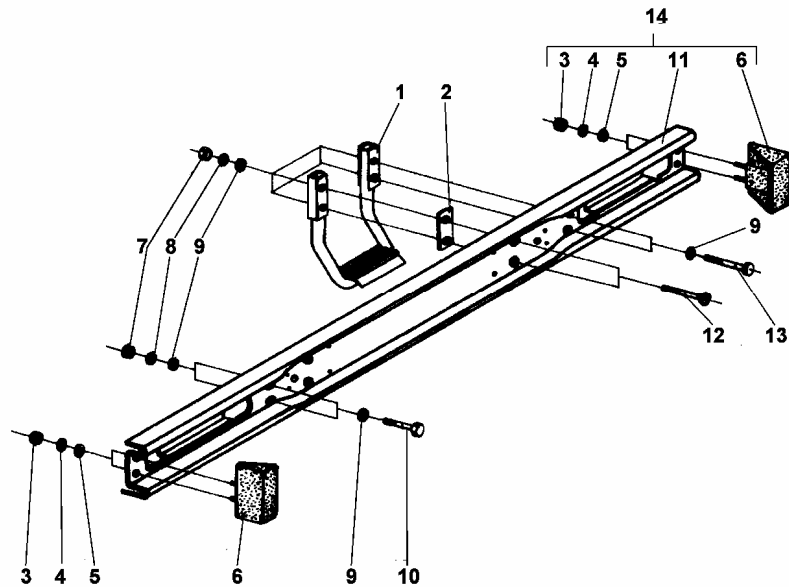

ZDERZAK TYLNY (KONTENER)

SWB&LWB 42806

ID		NAZWA CZĘŚCI								
I T C	S U B	NR CZĘŚCI	MODEL			OPCJA	R / L	I L O Ś Ć	UWAGI	
			A L L	WERSJA						
				LT	LV					LC
		[01]	Stopień tylny kpl.							
		779057595	s					1		
		[02]	Podkładka							
		462804068	s					1		
		[03]	Nakrętka M8-5-B Fe/Zn5c							
		940200422	s					4		
		[04]	Podkładka sprężysta Z8.2-Fe/Zn5c							
		954001152	s					4		
		[05]	Podkładka 8.4 Fe/Zn5c							
		951003310	s					4		
		[06]	Zderzak poprzeczki tylnej							
		779055853	s					2		
		[07]	Nakrętka M10-8-B Fe/Zn5							
		940200542	s					6		
		[08]	Podkładka sprężysta Z 10,2 Fe/Zn5c							
		954001212	s					6		
		[09]	Podkładka 10,5 Fe/Zn5c							
		951000410	s					10		
		[10]	Śruba M10x25-8.8-B-Fe/Zn5cE							
		782018082	s					2		
		[11]	Poprzeczka kpl.							
		002804011	s					1		
		[11]	Poprzeczka kpl.							
		355628040011	o			&CZP		1		
		[12]	Wkręt M10x45-5.8-B-Fe/Zn5c							
		930916622	s					2		
		[13]	Śruba M10X45-5.8-B-Fe/Zn5c							
		9A82101007A	s					2		
		[14]	Poprzeczka ze zderzakami gumowymi kpl.							
		332804050	s					1		
		[14]	Poprzeczka ze zderzakami gumowymi kpl.							
		355628040700	o			&CZP		1