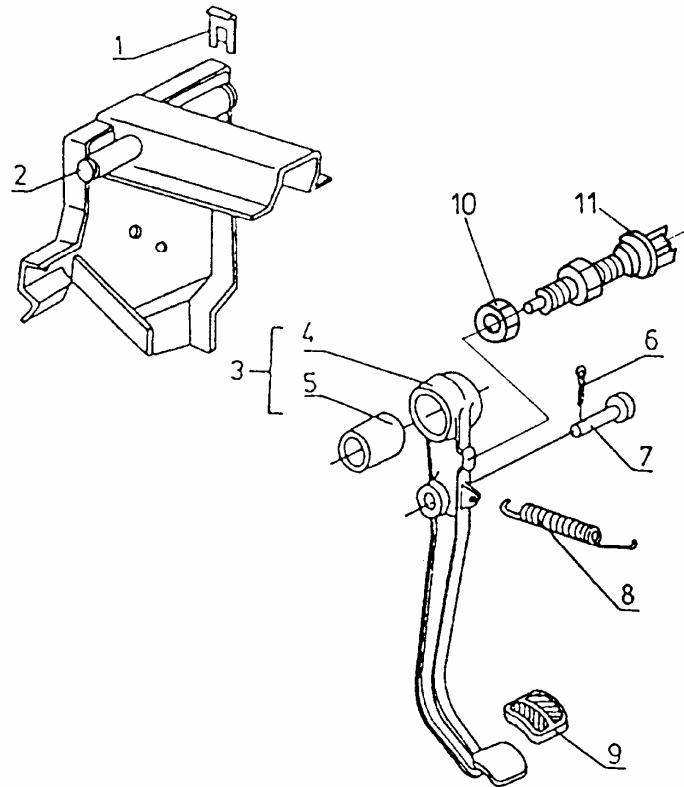

PEDAŁ HAMULCA

SWB&LWB 43504

ID		NAZWA CZĘŚCI							
I T C	S U B	NR CZĘŚCI	MODEL			OPCJA	R / L	I L O S Ć	UWAGI
			A L L	WERSJA					
				LT	LV				
		[01]	Zabezpieczenie sprężyste pedału						
		313504045	s					1	
		[02]	Wałek pedału						
		315100135	s					1	n/s
		[03]	Pedał hamulca kpl.						
		779057753	s					1	
		[04]	Pedał hamulca						
		633532004	s					1	n/s
		[05]	Tulejka						
		793443447	s					1	
		[06]	Zawlecza S-Zn-3,2x16						
		950112612	s					1	
		[07]	Sworzeń B10x30-Fe/Zn5						
		971138312	s					1	
		[08]	Sprężyna odciągająca pedał						
		782013374	s					1	
		[09]	Nakładka stopki pedału						
		793443098	s					1	
		[10]	Nakrętka M12x1,25-8-B Fe/Zn5c						
		942250742	s					1	
		[11]	Stycznik włączenia hamulca hydraulicznego						
		769893017	s					1	