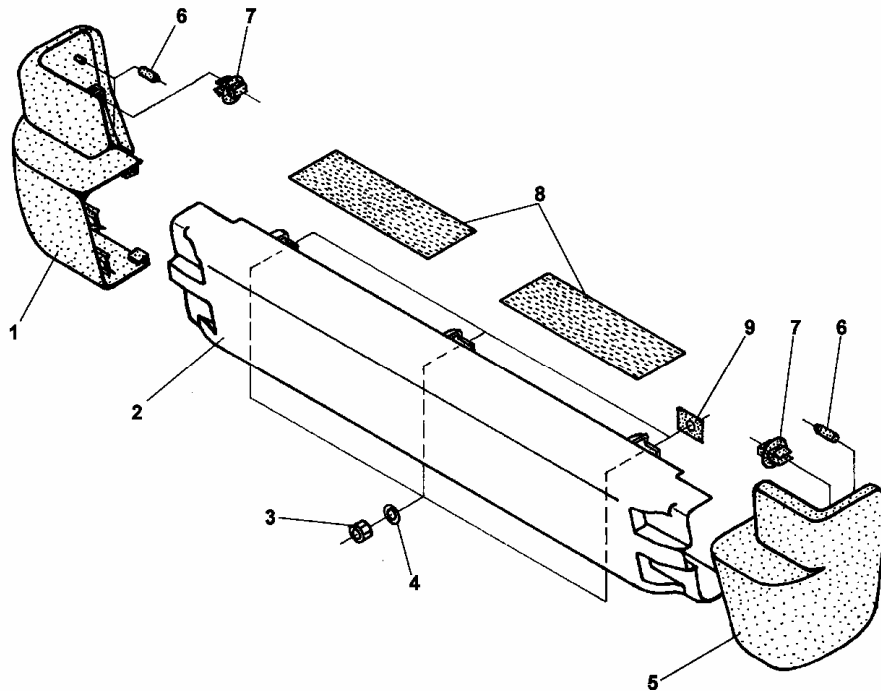

ZDERZAK TYLNY

SWB&LWB 42803

ID		NAZWA CZĘŚCI								
I T C	S U B	NR CZĘŚCI	MODEL			OPCJA	R / L	I L O Ś Ć	UWAGI	
			A L L	WERSJA						
				LT	LV					LC
		[01] 793444305				Narożnik zderzaka tylnego s s -CZP	L	1		
		[01] 330682121270				Narożnik zderzaka tylnego o o &CZP	L	1		
		[02] 328212120				Zderzak tylny część środkowa - kpl. s s -CZP		1		
		[02] 330682121220				Zderzak tylny część środkowa - kpl. o o &CZP		1		
		[03] 943450222				Nakrętka M10x1,25-8-B Fe/Zn5c s s		3		
		[04] 782018034				Podkładka 10.5 Fe/Zn9c s s		3		
		[05] 793444304				Narożnik zderzaka tylnego s s -CZP	R	1		
		[05] 330682121260				Narożnik zderzaka tylnego o o &CZP	R	1		
		[06] 701683895				Kapturek ochronny s s		4		
		[07] 793444306				Zatrask mocowania narożnika zderzaka s s		2		
		[08] 793444307				Nakładka przeciwpoślizgowa s s		2		
		[09] 793444341				Podkładka ochronna s s		3