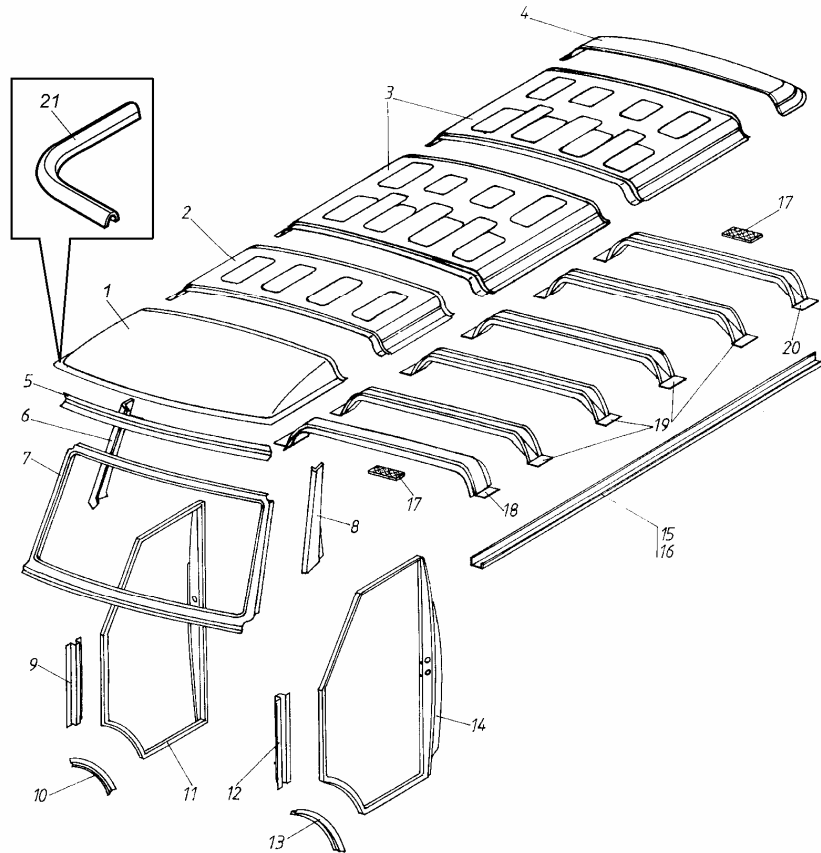

SZKIELET I DACH NADWOZIA

LWB

65701

ID		NAZWA CZĘŚCI								
I T C	S U B	NR CZĘŚCI	MODEL			OPCJA	R / L	I L O Ś Ć	UWAGI	
			A L L	WERSJA						
				LT	LV					LC
		[01] 005701022				Dach kabiny s s		1		
		[02] 775701024				Część przednia dachu s s		1		
		[03] 005701026				Część środkowa dachu s s		2		
		[04] 005701028				Część tylna dachu s		1		
		[04] 721206402				Część tylna dachu s		1		
		[05] 005001280				Belka nadokienna kpl. s s		1		
		[06] 335001240				Poszycie wewnętrzne słupka s s	R	1		
		[07] 885001030				Ramka okna kpl. s s		1		
		[08] 315001243				Poszycie wewnętrzne słupka s s	L	1		
		[09] 305401058				Belka przednia s s	R	1		
		[10] 005401056				Poszycie progowe s s	R	1		
		[11] 335254010500				Rama wnęki drzwi kabiny s s	R	1		
		[12] 305501059				Belka przednia s s	L	1		
		[13] 005501057				Poszycie progowe s s	L	1		
		[14] 335255010510				Rama wnęki drzwi kabiny s s	L	1		
		[15] 775502051				Belka poddachowa kpl. s s	L	1		
		[16] 775402050				Belka poddachowa kpl. s s	R	1