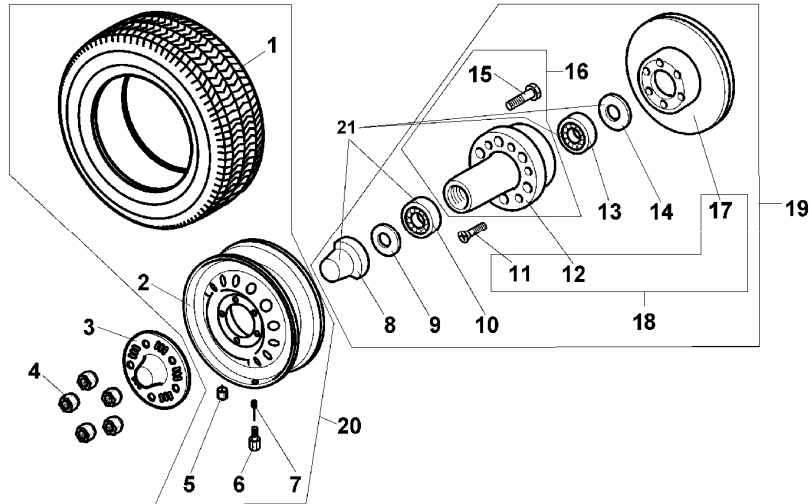

KOŁA I PIASTY PRZEDNIE

SWB&LWB 43104

ID		NAZWA CZĘŚCI									
I T C	S U B	NR CZĘŚCI	MODEL			OPCJA	R / L	I L O Ś Ć	UWAGI		
			A	WERSJA							
				L	LT					LV	LC
		[21] 783623112				Zestaw naprawczy piasty s &X35	1				
		[21] 783623111				Zestaw naprawczy piasty s &X29	1