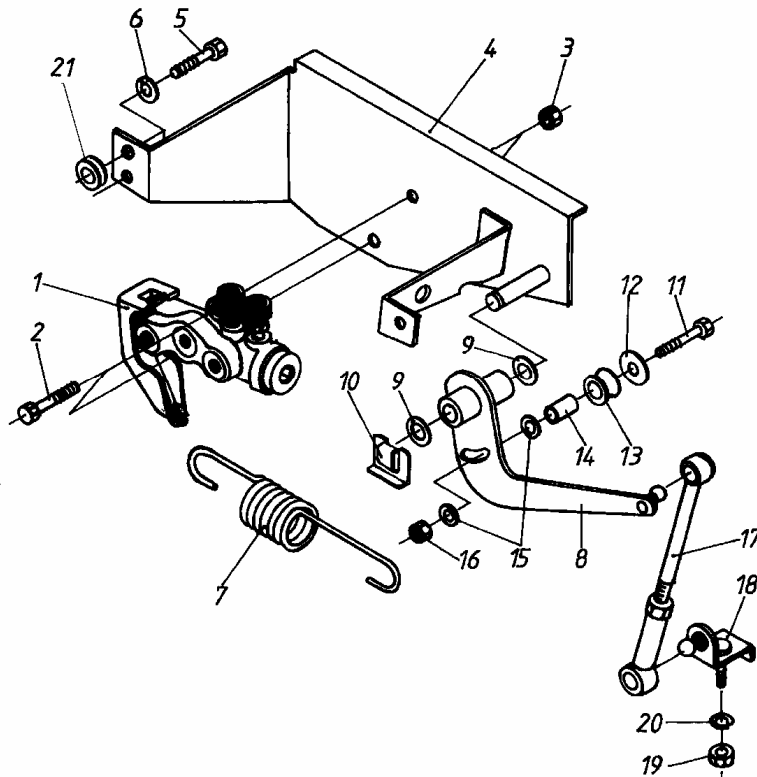

KOREKTOR SIŁY HAMOWANIA

SWB&LWB 43512

ID		NAZWA CZĘŚCI								
I T C	S U B	NR CZĘŚCI	MODEL			OPCJA	R / L	I L O Ś Ć	UWAGI	
			A L L	WERSJA						
				LT	LV					LC
		[01]	Korektor siły hamowania							
		769894011		s				1		
		[02]	Śruba M8x40-8.8-B Fe/Zn8cC							
		782018330		s				2		
		[03]	Nakrętka samozabez. M8-8-B Fe/Zn5c							
		943400552		s				2		
		[04]	Wspornik korektora siły hamowania - kpl.							
		779057697		s				1		
		[05]	Śruba M8x20-8.8-B-Fe/Zn8cC							
		782018328		s				3		
		[06]	Podkładka sprężysta Z 8,2 Fe/Zn9cC							
		782018293		s				4		
		[07]	Sprężyna							
		782014791		s				1		
		[08]	Dźwignia kątowna z tulejkami ślizgowymi kpl.							
		779057698		s				1		
		[09]	Podkładka							
		782014781		s				2		
		[10]	Zabezpieczenie sprężyste pedału							
		313504045		s				1		
		[11]	Śruba M8x30-8.8 Fe/Zn8cC							
		782018329		s				1		
		[12]	Podkładka 8.5 Fe/Zn9cC							
		782018327		s				1		
		[13]	Gniazdo zaczepu sprężyny							
		779057700		s				1		
		[14]	Tuleja dystansowa							
		782014782		s				1		
		[15]	Podkładka 8.4 Fe/Zn9cC							
		782018326		s				2		
		[16]	Nakrętka samozabezpieczająca RM8-8 Fe/Zn8cC							
		782018325		s				1		
		[17]	Ciężno dźwigni kątownej z końcówką regulacyjną kpl.							
		779057727		s				1