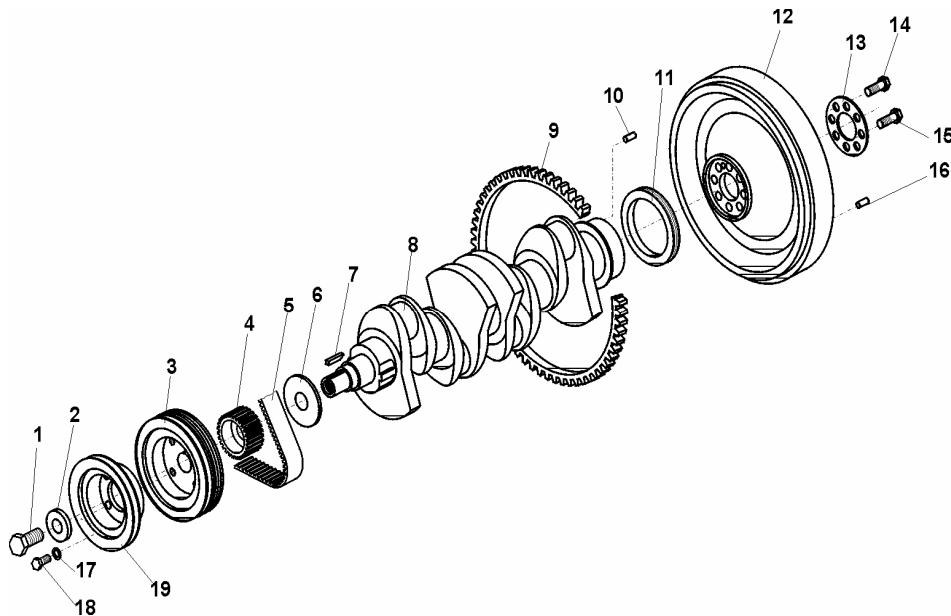

WAŁ KORBOWY (4CTI90)

SWB&LWB 11026

ID		NAZWA CZĘŚCI						R / L	I L O Ś Ć	UWAGI
I T C	S U B	NR CZĘŚCI	MODEL			OPCJA				
			A L L	WERSJA						
				LT	LV		LC			
		[01]								
		721207390						1		
		[02]								
		782014727						1		
		[03]								
		350410509630						1		
		[04]								
		622102016						1		
		[05]								
		782013756						1		
		[06]								
		782014336						1		
		[07]								
		779055986						1		
		[08]								
		779057528						1		
		[08]								
		350410509660						1	II Rem	
		[08]								
		350410509650						1	II Rem	
		[08]								
		350410509670						1	I Rem	
		[09]								
		622103019						1		
		[10]								
		782014797						1		
		[11]								
		779058871						1		
		[11]								
Y		779059041						1		
		[12]								
		350410509640						1		
		[13]								
		782014752						1