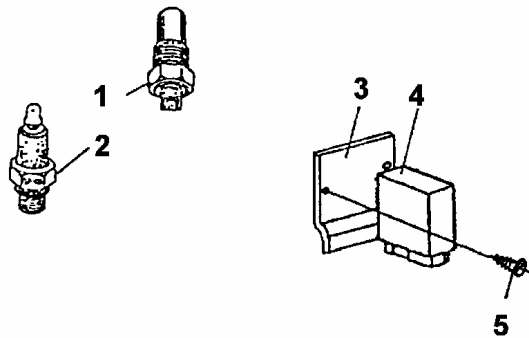

ID		NAZWA CZĘŚCI								
I T C	S U B	NR CZĘŚCI	MODEL			OPCJA	R / L	I L O Ś Ć	UWAGI	
			A L L	WERSJA						
				LT	LV					LC
		[01] 38999998610						Czujnik temperatury płynu s 2		
		[01] 769893710						Czujnik temperatury płynu s 2		
		[02] 38999998600						Włącznik awaryjny ciśnienia oleju s 1		
		[02] 769893711						Włącznik awaryjny ciśnienia oleju o 1		
		[03] 782015288						Wspornik s 1		
Y		[04] 769896149						Sterownik świec żarowych s 1		
		[04] 769893921						Sterownik świec żarowych s 1		
		[05] 541510919						Wkręt 4,3x12,1 s 2