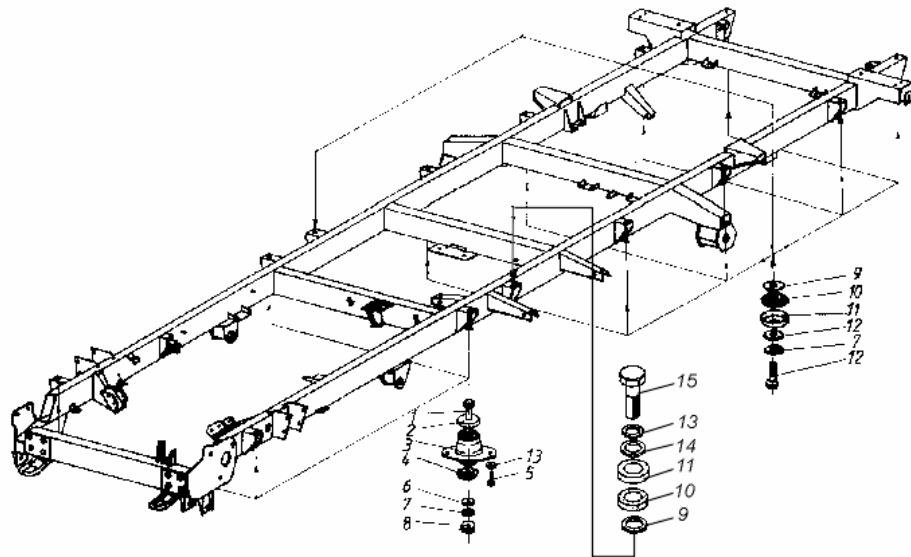

MOCOWANIE NADWOZIA FURGONU

ID		NAZWA CZĘŚCI						R / L	ILOŚĆ	UWAGI		
I T C	S U B	NR CZĘŚCI	MODEL			OPCJA						
			A L L	WERSJA								
				LT	LV		LC					
		[01] 910555642								Śruba M12x1,25x85-8.8-B-Fe/Zn5c s s	4	
		[02] 701683536								Talerzyk oporowy kpl. s s	4	
		[03] 701683535								Łącznik elastyczny kpl. s s	4	
		[04] 779057872								Talerzyk oporowy s s	4	
		[05] 721203290								Śruba TE 10MA/x1,25/x16Fe/Zn5c s s	8	
		[06] 951000812								Podkładka 13 Fe/Zn9cC s s	13	
		[07] 954001352								Podkładka sprężysta Z 12,2 Fe/Zn5c s s	13	
		[08] 940250622								Nakrętka M12x1,25-5-B Fe/Zn5c s s	4	
		[09] 035001020								Podkładka s s	10	
		[10] 701683027								Podkładka gumowa s s	10	
		[11] 005001016								Misczka s s	10	
		[12] 325002050								Śruba M12 s s &SWB	7	
		[12] 911554822								Śruba M12x85-5.8-B Fe/Zn5c s s &LWB	4	
		[13] 954001352								Podkładka sprężysta Z 10,2 Fe/Zn5c s s	1	
		[14] 951300512								Podkładka Z 10,5 Fe/Zn5c s s	1	
		[15] 911503922								Śruba M10x45-5.8-B-Fe/Zn5c s s	1