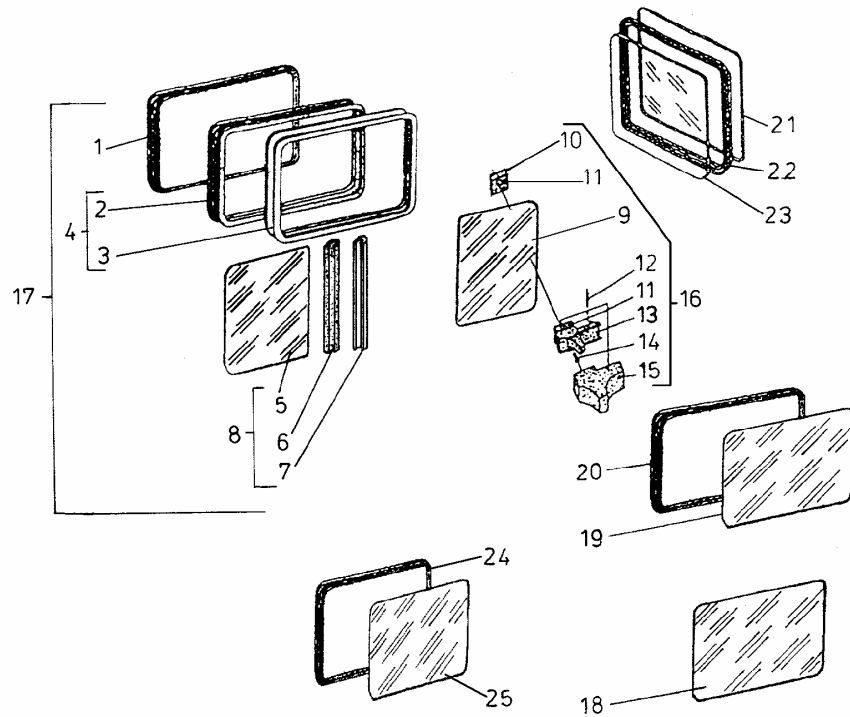

SZYBY BOCZNE I TYLNE

ID		NAZWA CZĘŚCI						R / L	I L O Ś Ć	UWAGI
I T C	S U B	NR CZĘŚCI	MODEL			OPCJA				
			A	WERSJA						
				L	LT		LV	LC		
		[14]	Wkręt do blach 5,6x12,7							
		541510456		s	s				1	
		[15]	Obudowa							
		793444475		s	s				1	
		[16]	Szyba przesuwna tylna kpl.							
		897016213		s	s			R	1	
		[16]	Szyba przesuwna tylna kpl.							
		897017213		s	s			L	1	
		[17]	Okno przesuwne kpl.							
		897016010		s	s			R	1	
		[17]	Okno przesuwne kpl.							
		897017010		s	s			L	1	
		[18]	Szyba okna drzwi bocznych							
		721203110		s	s				1	
		[19]	Szyba okna bocznego							
		721203125		s	s			R	1	
		[19]	Szyba okna bocznego							
		721203124		s	s			L	1	
		[20]	Uszczelka okna bocznego							
		701684018		s	s				1	
		[21]	Klin uszczelki szyby drzwi tylnych							
		702683446		s	s				2	
		[22]	Uszczelka szyby drzwi tylnych							
		701683707		s	s				2	
		[23]	Szyba drzwi tylnych							
		721203098		s	s				2	
		[24]	Uszczelka okna bocznego							
		701684065		s	s	&LWB			2	
		[25]	Szyba okna bocznego							
		721203135		s	s	&LWB		L	1	
		[25]	Szyba okna bocznego							
		721203134		s	s	&LWB		R	1