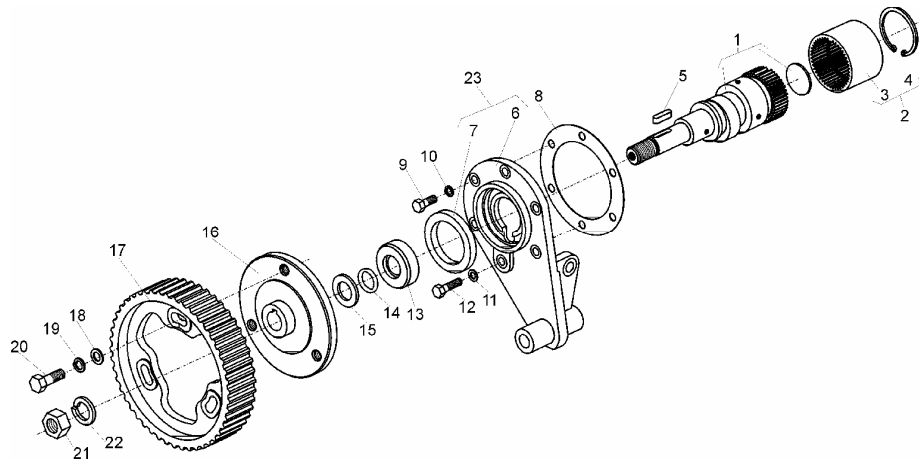

NAPĘD POMPY WTRYSKOWEJ (4CTI90 i 4CT90)

SWB&LWB 11040

ID		NAZWA CZĘŚCI								
I T C	S U B	NR CZĘŚCI	MODEL			OPCJA	R / L	I L O Ś Ć	UWAGI	
			A L L	WERSJA						
				LT	LV					LC
		[01] 389999998490	Walek napędu pompy wtryskowej, kpl. o						1	
		[02] 779059741	Tulejka kpl. s						1	
		[03] 350410509780	Tulejka s						1	
		[04] 782014746	Pierścień osadczy sprężynujący s						1	
		[05] 779055983	Wpust A5x5x20 s						1	
		[06] 782015418	Wspornik pompy hydraulicznej s						1	
		[07] 701684081	Pierścień uszczelniający s						1	
		[08] 701683596	Uszczelka s						1	
		[09] 782015379	Śruba M6x16-5.8-B s						5	
		[10] 954000951	Podkładka sprężysta Z6,1-Fe/Zn9c s						8	
		[11] 350410509790	Uszczelka s						1	
		[12] 782014882	Śruba M6x22-5.8-B s						1	
		[13] 782016551	Pierścień dociskowy s						1	
		[14] 793444854	Pierścień uszczelniający MVQ-OS 16x3 s						1	
		[15] 782016550	Podkładka s						1	
		[16] 779059732	Piasta s						1	
		[17] 779059731	Koło zębate s						1	