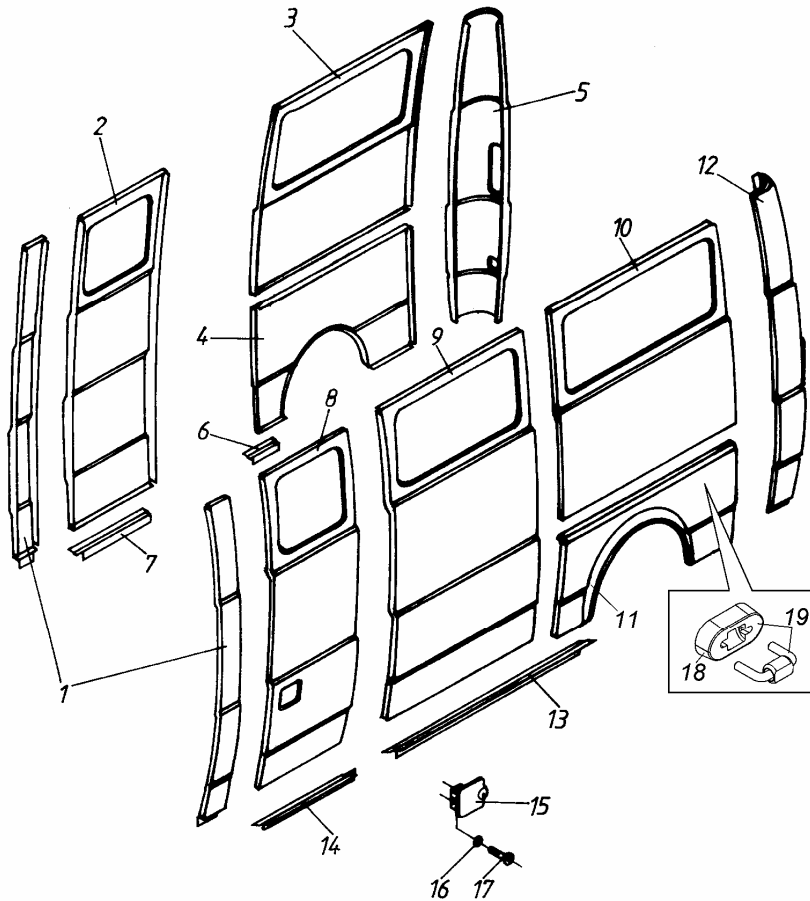

POSZYCIA ŚCIAN BOCZNYCH

LWB

65405

ID		NAZWA CZĘŚCI						R / L	I L O Ś Ć	UWAGI
I T C	S U B	NR CZĘŚCI	MODEL			OPCJA				
			A L L	WERSJA						
				LT	LV		LC			
		[01] 775402032					s s		2	
		[02] 779058010					s		R 1	
		[02] 779058034					s &OKN		R 1	
		[03] 325401034					s		R 1	
		[03] 895401034					s &OKN		R 1	
		[04] 005401036					s s &DRA		R 1	
		[04] 330254030360					s s &DRF		R 1	
		[05] 330255030510					s s		R 1	
		[06] 325401038					s s		R 1	
		[07] 775402056					s s		R 1	
		[08] 779058011					s		L 1	
		[08] 675502039					s &OKN		L 1	
		[09] 325402032					s		1	
		[09] 895402032					s &OKN		1	
		[10] 325402034					s		L 1	
		[10] 895402034					s &OKN		L 1	
		[11] 005501037					s s &DRA		L 1