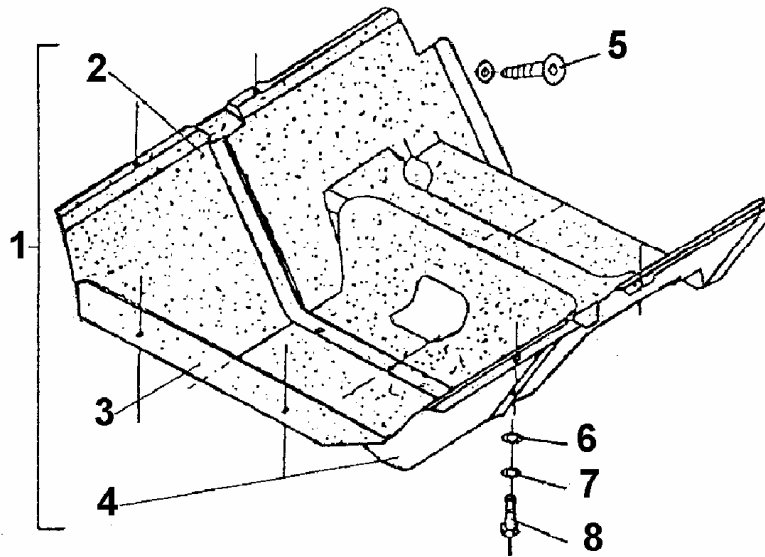

OSŁONA AKUSTYCZNA SILNIKA

ID		NAZWA CZĘŚCI								
I T C	S U B	NR CZĘŚCI	MODEL			OPCJA	R / L	I L O Ś Ć	UWAGI	
			A L L	WERSJA						
				LT	LV					LC
		[01] 779059067	Osłona wyciszająca silnika kpl.-część przednia			&CT3	1			
		[02] 793444688	Wykładzina wygłuszająca osłony silnika -czołowa				1			
		[03] 793444689	Wykładzina wygłuszająca osłony silnika -przednia				1			
		[04] 793444686	Osłona wyciszająca silnika część przednia				1			
		[05] 793444764	Złącze 7,2x6 kpl.				6			
		[06] 782018327	Podkładka okrągła 8,5-Fe/Zn9c				6			
		[07] 782018293	Podkładka sprężysta Z 8,2 Fe/Fg				6			
		[08] 9A82105005AB	Śruba M8x22-8.8-B-Fe/Zn5c				6