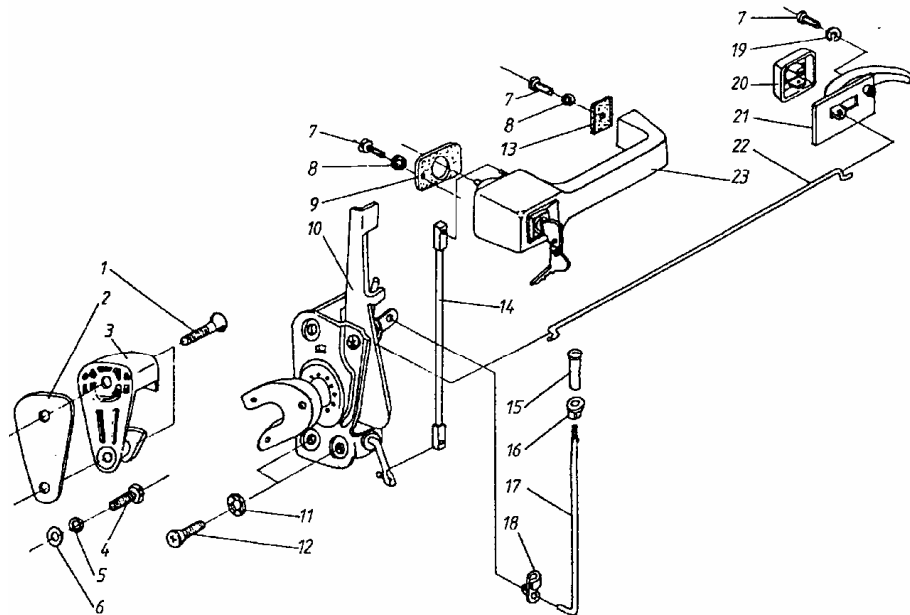

ZAMEK I KLAMKI DRZWI KABINY

ID		NAZWA CZĘŚCI								
I T C	S U B	NR CZĘŚCI	MODEL			OPCJA	R / L	I L O Ś Ć	UWAGI	
			A L L	WERSJA						
				LT	LV					LC
		[01]	Wkręt TS M8x31							
		541510725	s						4	
		[02]	Podkładka zaczepu							
		782013897	s						4	
		[02]	Podkładka zaczepu - dystansowa							
		751763046	s						2	
		[03]	Zaczep rygla							
		782015082	s						R	1
		[03]	Zaczep rygla							
		779056050	s						L	1
		[04]	Śruba M8x16-5.8-B-Fe/Zn5c							
		911501922	s						2	
		[05]	Podkładka sprężysta Z8.2-Fe/Zn5c							
		954001152	s						2	
		[06]	Podkładka okrągła 8,5-Fe/Zn9cC							
		951300410	s						2	
		[07]	Wkręt TC 5MA(x0,8)x12-Fe/Zn5c							
		541510078	s						6	
		[08]	Podkładka ząbkowana wewnętrzna 5x10							
		782014031	s						4	
		[09]	Podkładka I							
		782014834	s						1	
		[10]	Zamek drzwi kpl.							
		779057914	s						L	1
		[10]	Zamek drzwi kpl.							
		779057913	s						R	1
		[11]	Podkładka sprężysta DS6 typ. B							
		782014334	s						6	
		[12]	Wkręt TSC 6MA(x1)x10							
		541510157	s						6	
		[13]	Podkładka II							
		782014835	s						2	
		[14]	Cięgno blokady zewnętrzne kpl.							
		316003060	s						2