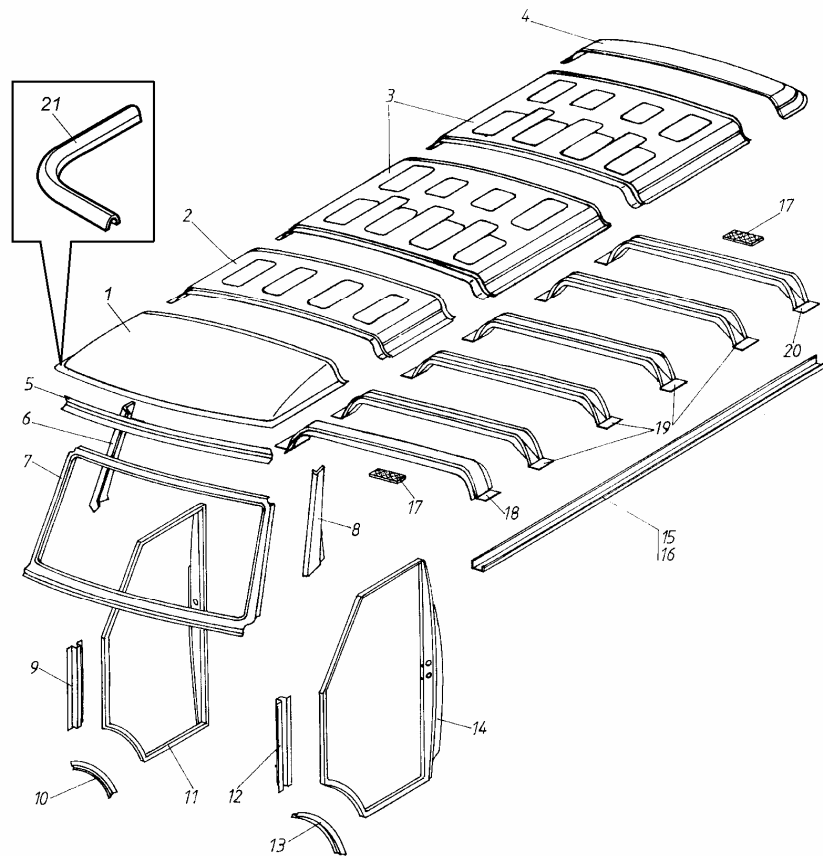

SZKIELET I DACH NADWOZIA

LWB

65701

ID		NAZWA CZĘŚCI							
I T C	S U B	NR CZĘŚCI	MODEL			OPCJA	R / L	I L O Ś Ć	UWAGI
			A L L	WERSJA					
				LT	LV				
		[17]							
		721206934		s	s			8	
		[18]							
		325701040		s	s			1	
		[19]							
		325701056		s	s			4	
		[20]							
		895701058			s			1	
		[21]							
		350450703540		s	s			1	