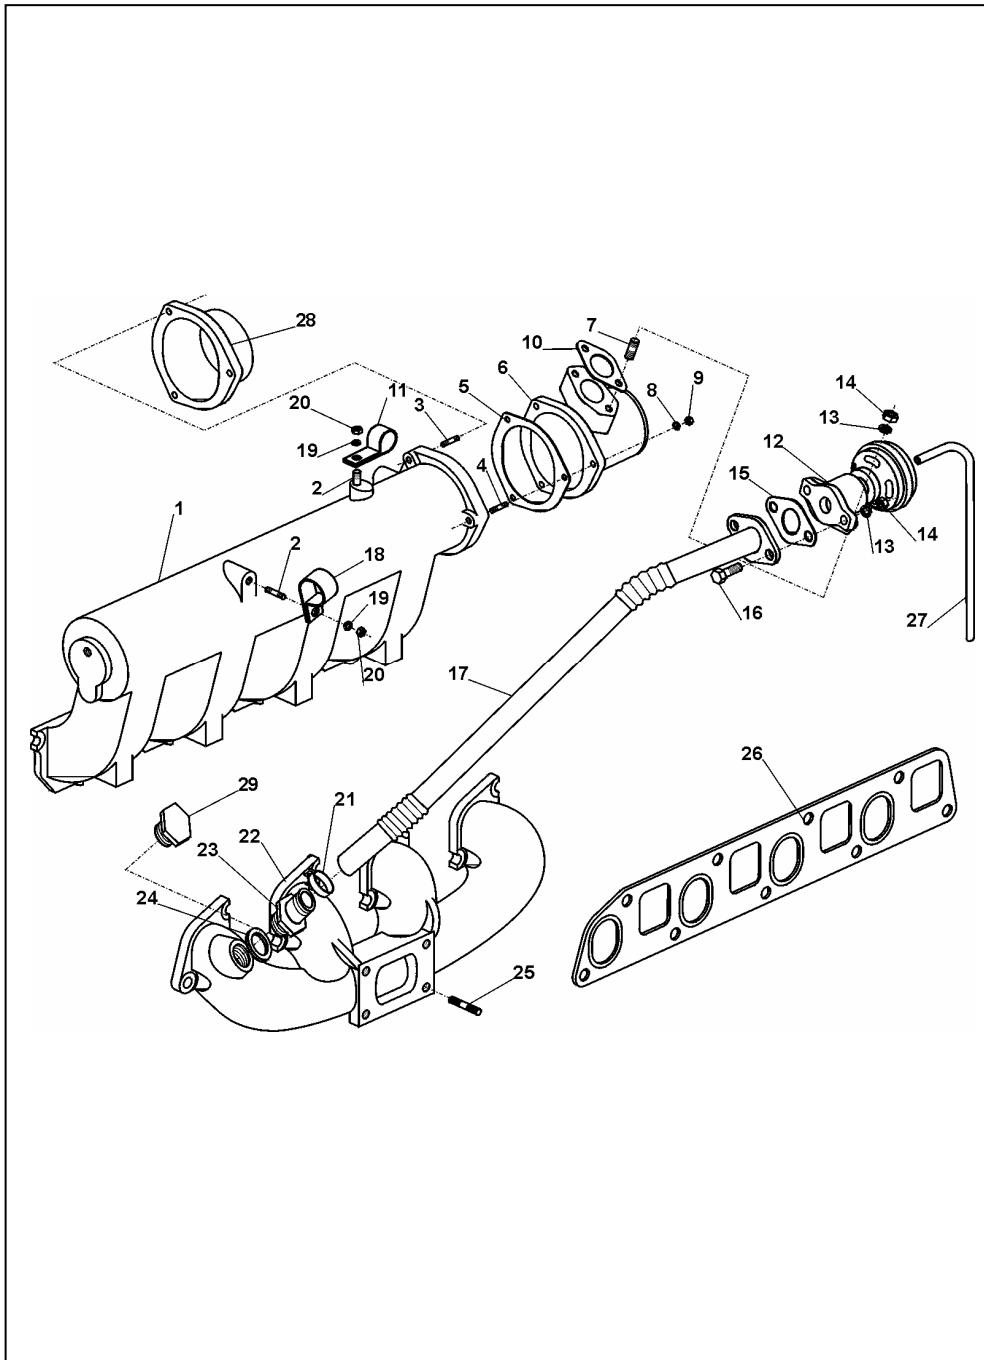

KOLEKTORY Z ZAWOREM EGR (4CTI90 i 4CT90)

SWB&LWB 11035

ID		NAZWA CZĘŚCI							
I T C	S U B	NR CZĘŚCI	MODEL			OPCJA	I L O S Ć	UWAGI	
			A L L	WERSJA					
				LT	LV				LC
		[33] 779059421					1	Kolektor wydechowy, kpl. (No. 22 - 25) o	
		[33] 388888885580					1	Kolektor wydechowy, kpl. (No. 22; 25) o Rem