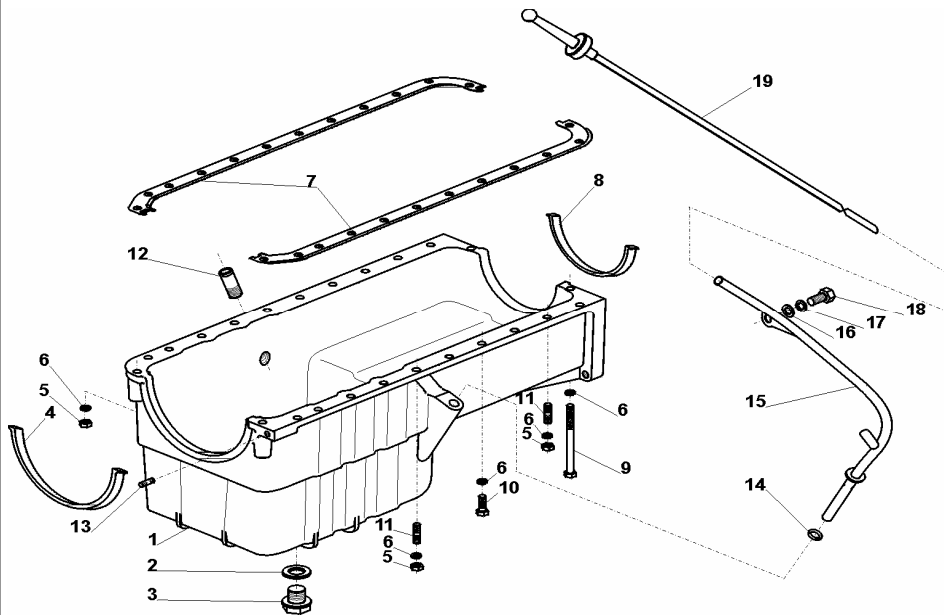

MISKA OLEJU (4CT190)

SWB&LWB 11024

ID		NAZWA CZĘŚCI									
I T C	S U B	NR CZĘŚCI	MODEL			OPCJA	R / L	I L O Ś Ć	UWAGI		
			A L L	WERSJA							
				LT	LV					LC	
		[01] 389999998010							Miska oleju s	1	
		[02] 782016515							Uszczelka s	1	
		[03] 782014811							Korek s	1	
		[04] 721207386							Uszczelka miski s	1	
		[05] 940200422							Nakrętka M8-5-B s	8	
		[06] 782013678							Podkładka sprężysta Z8,2 s	24	
		[07] 721207385							Uszczelka miski s	2	
		[08] 721207384							Uszczelka miski s	1	
		[09] 782014799							Śruba M8x105-8.8-B s	2	
		[10] 782014773							Śruba M8x22-8.8-B s	14	
		[11] 782015369							Śruba dwustronna M8x22-8.8 s	4	
		[12] 782014000							Króciec s	1	
		[13] 350410509590							Śruba dwustronna M8x25-8.8 s	1	
		[14] 701684304							Pierścień uszczelniający MVQ 70-N-7,3x2,4 s	1	
		[15] 350410509570							Prowadnica wskaźnika poziomu oleju s	1	
		[16] 350410509580							Podkładka 8,4 s	1	
		[17] 782013678							Podkładka sprężysta Z8,2 s	1