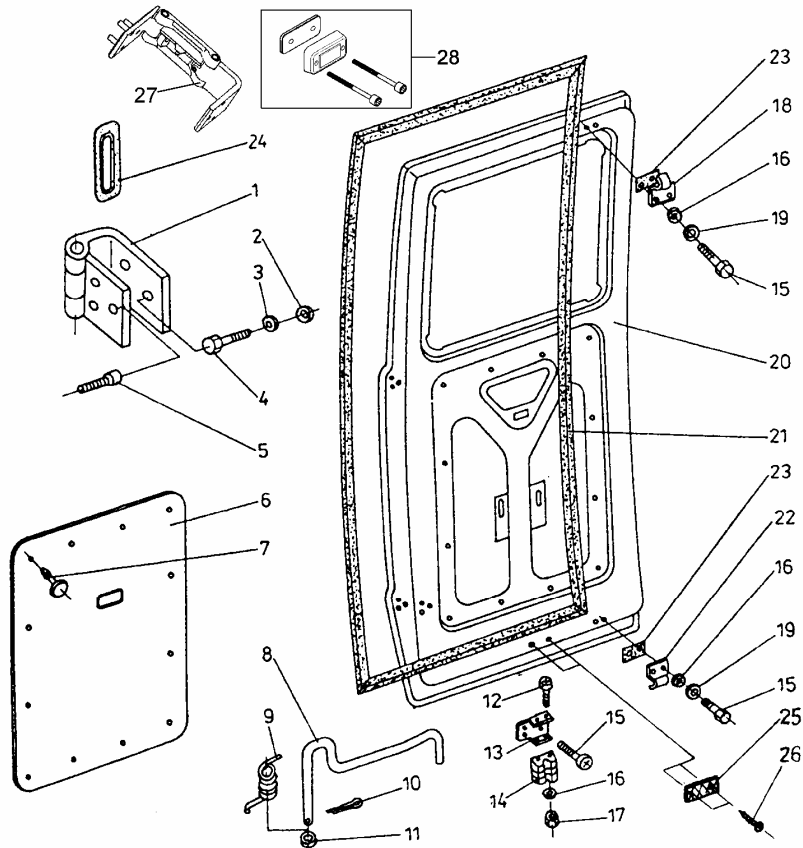

DRZWI TYLNE LEWE

ID		NAZWA CZĘŚCI							
I T C	S U B	NR CZĘŚCI	MODEL			OPCJA	R / L	I L O Ś Ć	UWAGI
			A	WERSJA					
				LT	LV				
		[44] 332265023300				Chwytek magnetyczny kpl. &DRF s s	1		

DRZWI TYLNE PRAWO