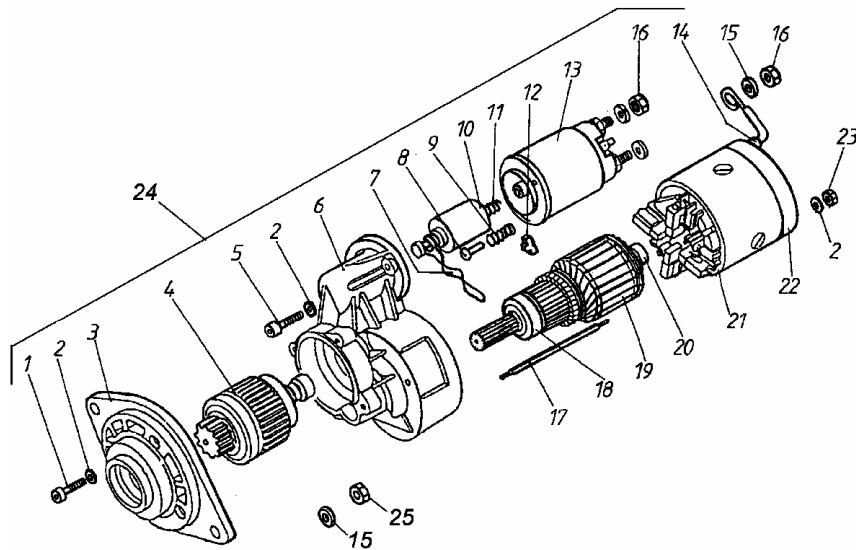

ROZRUSZNIK (4C90)

ID		NAZWA CZĘŚCI									
I T C	S U B	NR CZĘŚCI	MODEL			OPCJA	R / L	I L O Ś Ć	UWAGI		
			A	WERSJA							
				L	LT					LV	LC
		[01]									
		782015275						4			
		[02]									
		782015276						6			
		[03]									
		911522922						3			
		[04]									
		769894003						1			
		[05]									
		954001251						5			
		[06]									
		782015284						2			
		[07]									
		769896086						1			
		[08]									
		769893998						1