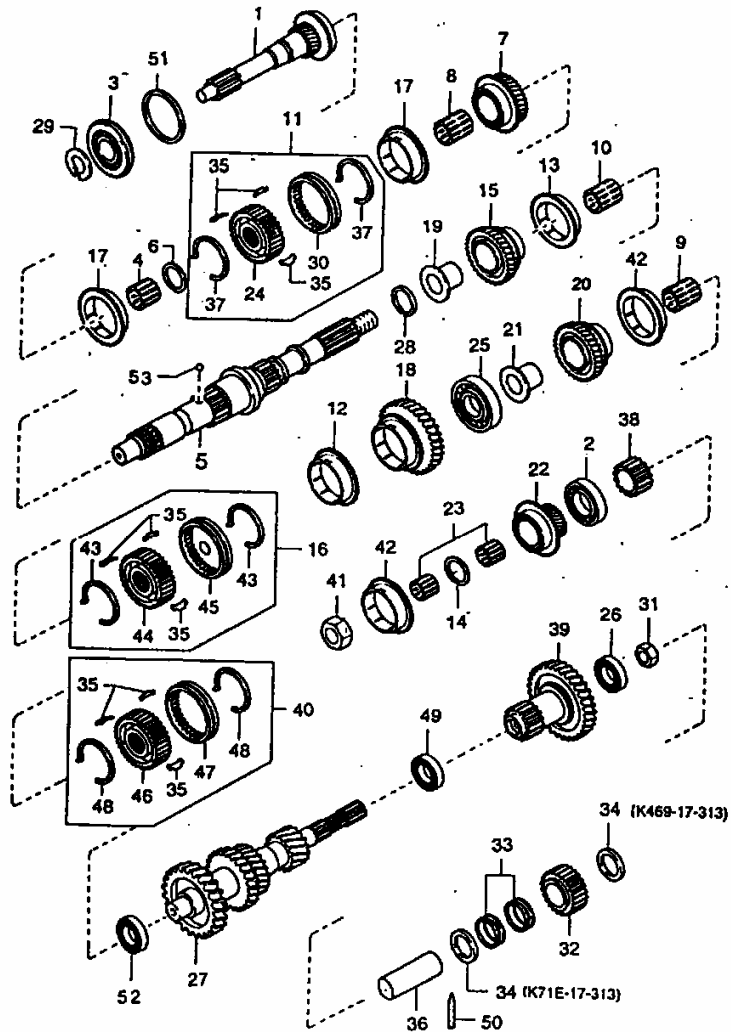

SKRZYŃNIA BIEGÓW - KOŁA ZĘBATE (KIA)

SWB&LWB 31724

ID		NAZWA CZĘŚCI								
I T C	S U B	NR CZĘŚCI	MODEL			OPCJA	R / L	I L O Ś Ć	UWAGI	
			A L L	WERSJA						
				LT	LV					LC
		[18]	Koło zębate I biegu							
		779058171	s						1	
		[19]	Tulejka koła zębatego II biegu							
		782015008	s						1	
		[20]	Koło zębate wstecznego biegu							
		38999998770	s						1	
		[21]	Tulejka koła zębatego biegu wstecznego							
		782015010	s						1	
		[22]	Koło zębate V biegu							
		779058173	s						1	
		[23]	Łożysko igiełkowe							
		782015011	s						2	
		[24]	Koło zębate synchronizatora III i IV biegu							
		779058174	s						1	
		[25]	Łożysko kulkowe							
		779058175	s						1	
		[26]	Łożysko kulkowe							
		779058176	s						1	
		[27]	Walek pośredni zespolony							
		779058177	s						1	
		[28]	Pierścień sprężysty							
		782015012	s						1	
		[29]	Pierścień sprężysty (podkładka)							
		782015013	s						1	
		[30]	Tulejka synchronizatora III i IV biegu							
		779058172	s						1	
		[31]	Nakrętka zabezpieczająca							
		782015014	s						1	
		[32]	Koło zębate pośrednie biegu wstecznego							
		779058179	s						1	
		[33]	Łożysko igiełkowe							
		782014965	s						2	
		[34]	Podkładka oporowa							
		782014966	s						1