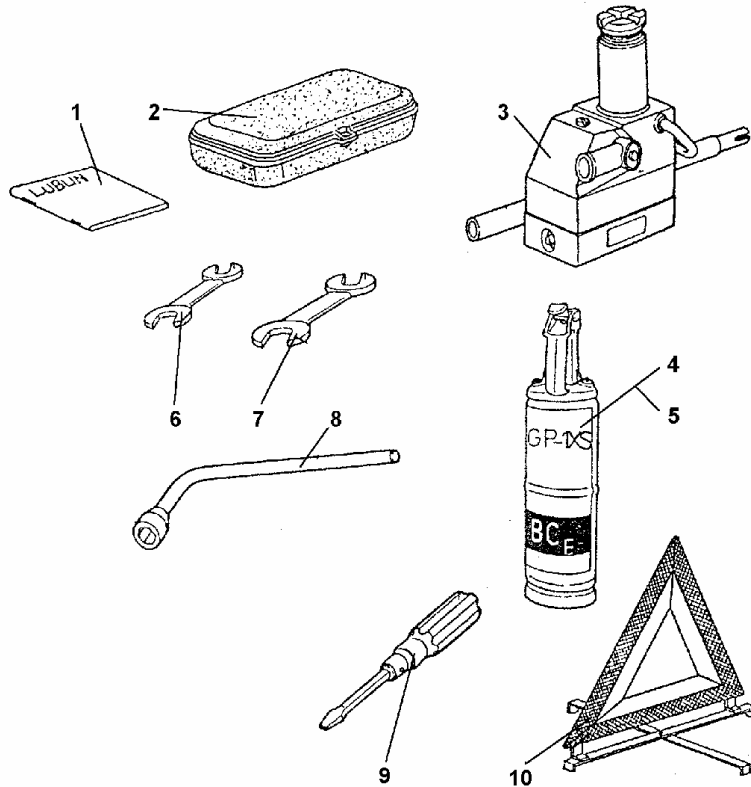

NARZĘDZIA KIEROWCY I WYPOSAŻENIE

ID		NAZWA CZĘŚCI						R / L	I L O Ś Ć	UWAGI
I T C	S U B	NR CZĘŚCI	MODEL			OPCJA				
			A	WERSJA						
				L	LT		LV	LC		
		[01]								Instrukcja obsługi samochodu
		154056024							1	s
		[02]								Pojemnik na narzędzia kpl.
		793443165							1	s
		[02]								Pojemnik z narzędziami kpl.
		V 335239019980							1	o
		[03]								Dźwignik hydrauliczny DHP-2,5
		779055925							1	s
		[04]								Gaśnica proszkowa
		788053024							1	s
		[05]								Gaśnica proszkowa ze wspornikiem
		788053026							1	s
		[06]								Klucz płaski dwustronny RWPd 10x12
		783623088							1	s
		[06]								Klucz płaski dwustronny RWPd 8x10
		783623088							1	s
		[07]								Klucz płaski dwustronny RWPd 13x17
		783623051							1	s
		[08]								Klucz nasadowy P22
		561650251							1	s
		[09]								Wkrętak dwustronny
		783623081							1	s
		[10]								Trójkąt ostrzegawczy
		793443557							1	s
		[11]								Szczypce uniwersalne
		V 783623040							1	s
		[12]								Śruba M6x16-5.8-B-Fe/Zn5c
		V 911500122							4	s
		[13]								Podkładka 6,4 Fe/Zn9c
		V 782018036							4	s