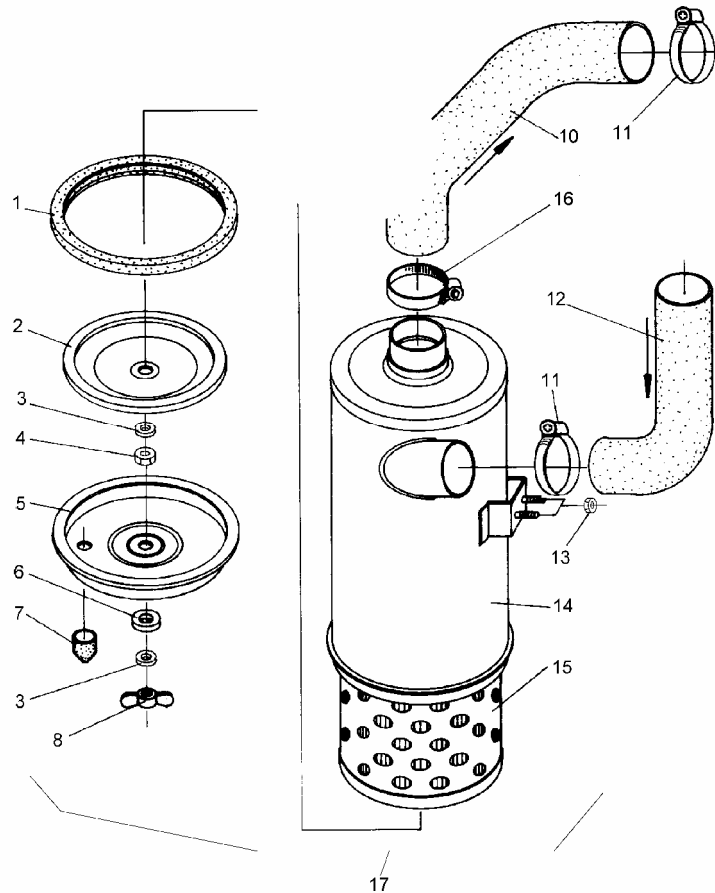

FILTR POWIETRZA

ID		NAZWA CZĘŚCI								
I T C	S U B	NR CZĘŚCI	MODEL			OPCJA	R / L	I L O Ś Ć	UWAGI	
			A L L	WERSJA						
				LT	LV					LC
		[01]								
		793444872						1		
		[02]								
		782015489						1		
		[03]								
		951000212						2		
		[04]								
		940200222						1		
		[05]								
		782015490						1		
		[06]								
		782015438						1		
		[07]								
		782015439						1		
		[08]								
		946000822						1		
		[10]								
		721206615						1		
		[11]								
		782014139						3		
		[12]								
		701684068						1		
		[13]								
		782018342						2		
		[14]								
		701684286						1		
		[15]								
		350811099930						1		
		[15]								
		350811099940						1		
		[16]								
		782018338						3		
		[17]								
		782015734						1