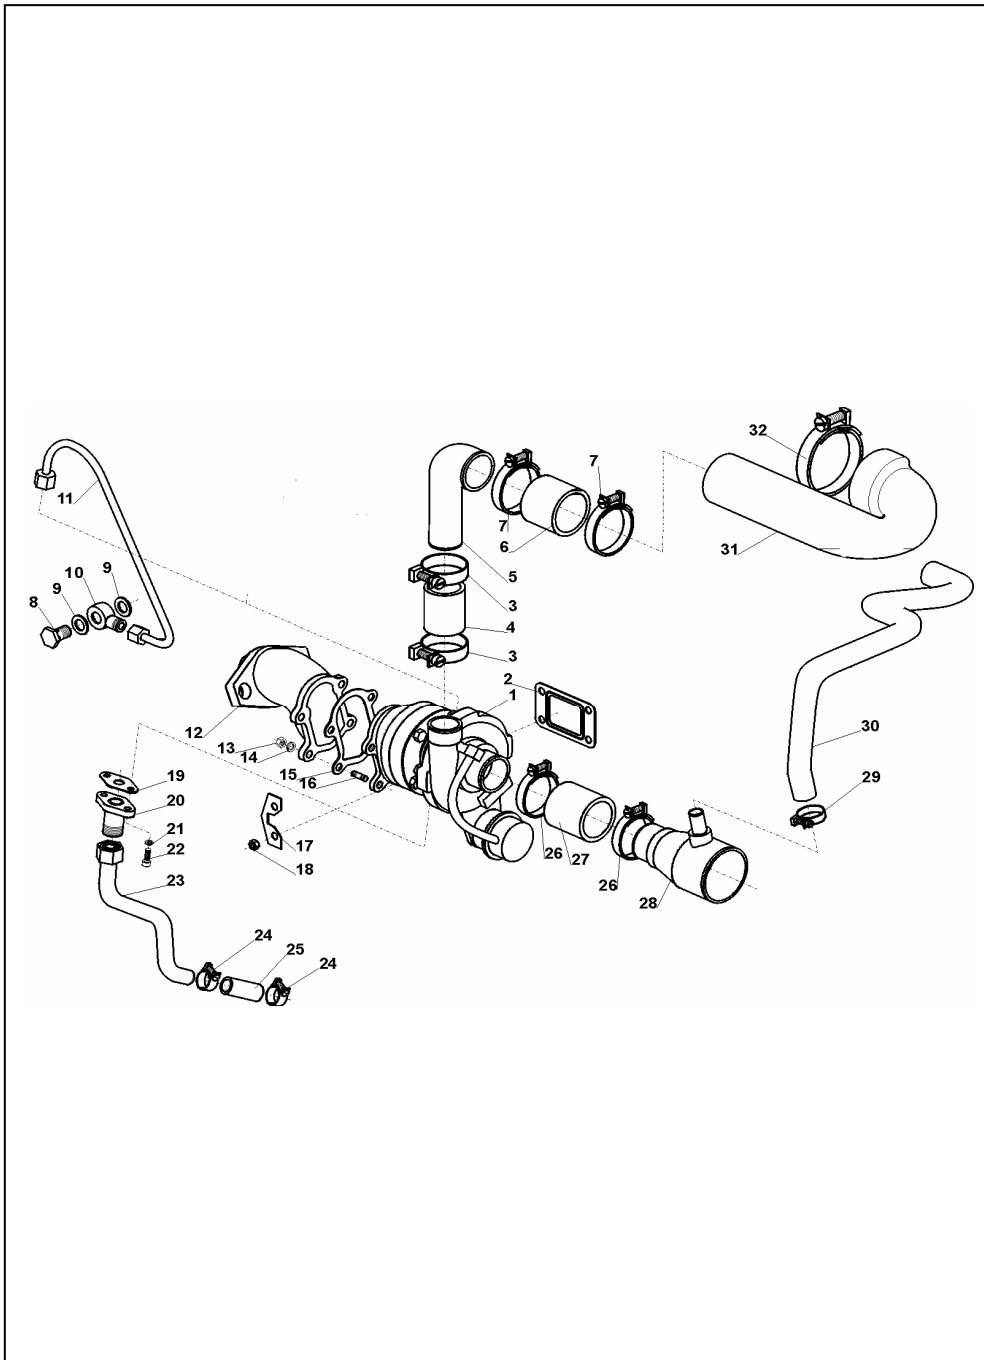

TURBOSPREŻARKA (GT1749S)

SWB&LWB 21125

ID		NAZWA CZĘŚCI								
I T C	S U B	NR CZĘŚCI	MODEL			OPCJA	R / L	I L O Ś Ć	UWAGI	
			A L L	WERSJA						
				LT	LV					LC
		[19]								
		751763113						1		
		[20]								
		779059419						1		
		[21]								
		954000951						2		
		[22]								
		782015890						2		
		[23]								
		701684258						1		
		[24]								
		882013013						2		
		[25]								
		701684117						1		
		[26]								
		782013952						2		
		[27]								
		701684257						1		
		[28]								
		782015887						1		
		[29]								
		782019173						2		
		[30]								
		701684203						1		
		[31]								
		701684259						1	&PWB-CTI	
		[32]								
		782014139						1	&PWB-CTI	
		[33]								
		782015891						2