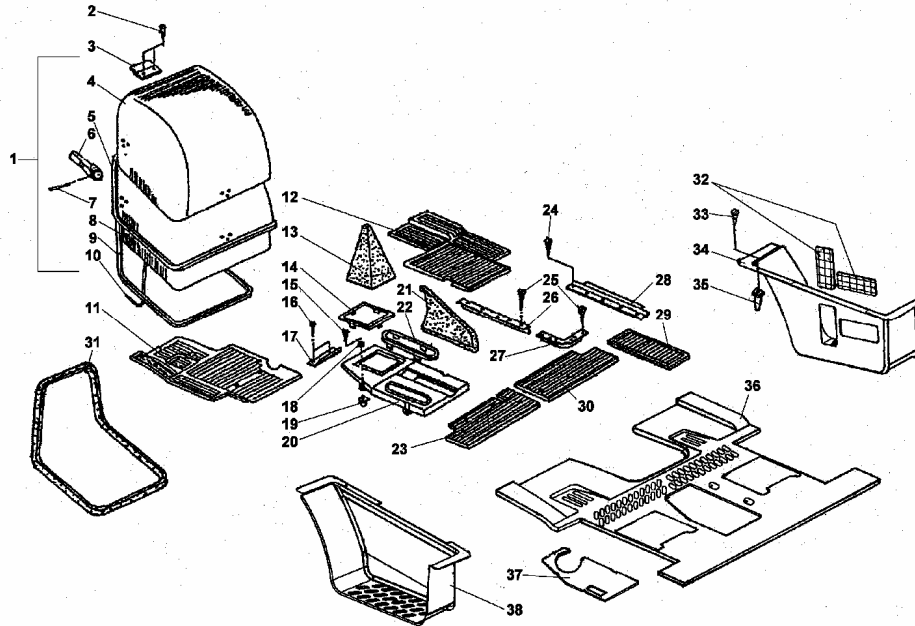

OSŁONA SILNIKA I DYWANIKI

ID		NAZWA CZĘŚCI								
I T C	S U B	NR CZĘŚCI	MODEL			OPCJA	R / L	I L O Ś Ć	UWAGI	
			A L L	WERSJA						
				LT	LV					LC
		[01]	Pokrywa silnika kpl.							
		779055643	s						1	
		[02]	Wkręt do blach 4,3x12,7							
		938403220	s						2	
		[03]	Łącznik							
		721203514	s						1	
		[04]	Pokrowiec kpl.							
		721203516	s						1	
		[05]	Szkielet pokrywy silnika							
		316901130	s						1	
		[06]	Zamek kpl.							
		779058051	s						3	
		[07]	Nit P Fe/Fe 4x8 Fe/Zn5							
		963301800	s						9	
		[08]	Wykładzina głusząca							
		721733084	s						1	
		[09]	Sznur pokrywy silnika							
		316901074	s						1	
		[10]	Sprężyna podpierająca							
		721203515	s						1	
		[11]	Dywanik kabiny							
		701683757	s						L 1	
		[11]	Dywanik kabiny							
		448302213	s						L 1	
		[12]	Dywanik kabiny							
		701683758	s						R 1	
		[13]	Osłona dźwigni							
		793443487	s						1	
		[14]	Ramka osłony dźwigni							
		793443488	s						1	
		[15]	Wkręt do blach 3,6x25,4							
		541510768	s						5	
		[16]	Wkręt do blach 4,3x15,9							
		541510766	s						2