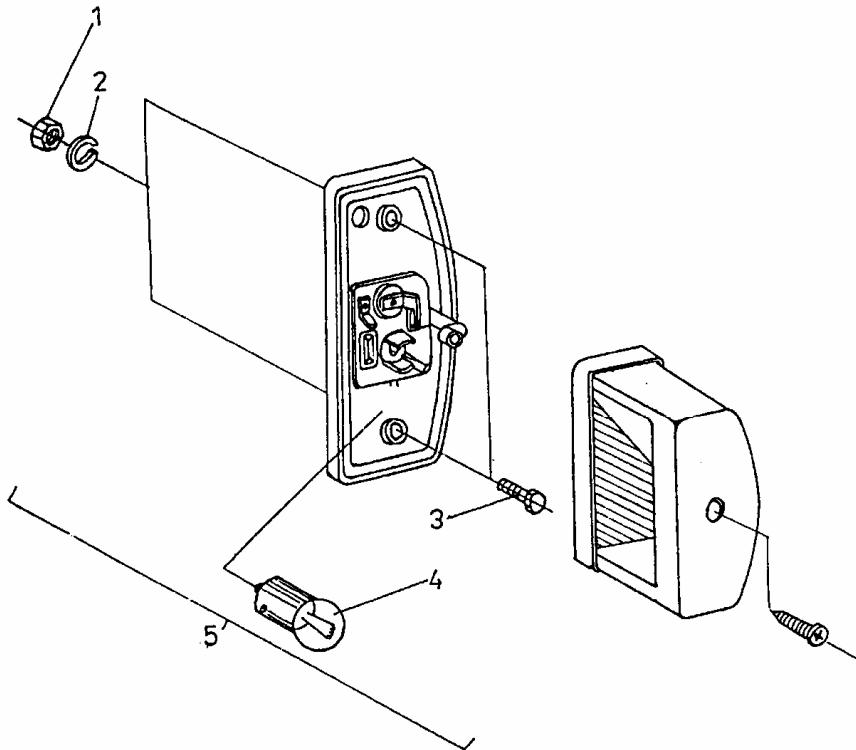

LAMPA OŚWIETLENIA TABLICY REJESRTRACYJNEJ

ID		NAZWA CZĘŚCI								
I T C	S U B	NR CZĘŚCI	MODEL			OPCJA	R / L	I L O Ś Ć	UWAGI	
			A L L	WERSJA						
				LT	LV					LC
		[01] 940200122				Nakrętka M5-5-B Fe/Zn5c s		2		
		[02] 954000850				Podkładka sprężysta Z 5,1 Fe/Fg s		2		
		[03] 911522922				Śruba M5x16-5.8-Fe/Zn5c s		2		
		[04] 769893995				Żarówka 12V/5W Ba 15s/19 s		1		
		[05] 769893849				Lampa oświetlenia tablicy rejestracyjnej s		1		
		[05] 769893899				Lampa oświetlenia tablicy rejestracyjnej o		1