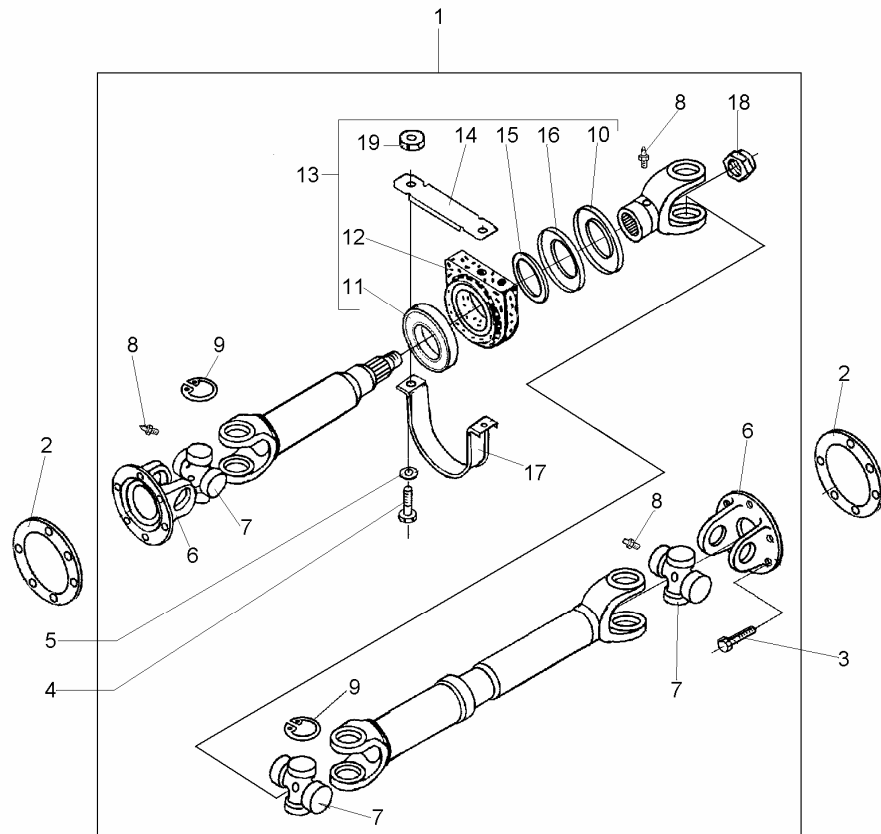

WAŁ NAPĘDOWY

SWB&LWB 42202

ID		NAZWA CZĘŚCI					R / L	I L O Ś Ć	UWAGI
I T C	S U B	NR CZĘŚCI	MODEL			OPCJA			
			A L L	WERSJA					
				LT	LV		LC		
		[09]	Pierścień osadczy						
		779058935	s			&FPS	1	1,50mm	
		[09]	Pierścień osadczy						
		779058928	s			&FPS	1	1,23mm	
		[09]	Pierścień osadczy						
		779059146	s			&GKN	1	1,25mm	
		[09]	Pierścień osadczy						
		779058930	s			&FPS	1	1,33mm	
		[09]	Pierścień osadczy						
		779058931	s			&FPS	1	1,36mm	
		[09]	Pierścień osadczy						
		779058932	s			&FPS	1	1,40mm	
		[09]	Pierścień osadczy						
		779058934	s			&FPS	1	1,47mm	
		[09]	Pierścień osadczy						
		779058933	s			&FPS	1	1,44mm	
		[09]	Pierścień osadczy						
		779058929	s			&FPS	1	1,25mm	
		[10]	Ośłona łożyska						
		779058936	s			&FPS	2		
		[11]	Łożysko						
		779059149	s			&FPS	1		
		[12]	Obsada łożyska						
		779059150	s			&FPS	1		
		[13]	Podpora pośrednia kpl.						
		779057597	s			&FPS	1		
		[13]	Podpora pośrednia kpl.						
		779059807	s			&GKN	1		
		[14]	Nakładka obejmmy						
		779058937	s			&FPS	1		
		[15]	Obejma podpory						
		779058938	s			&FPS	1		
		[16]	Nakrętka						
		782015185	s			&FPS	1