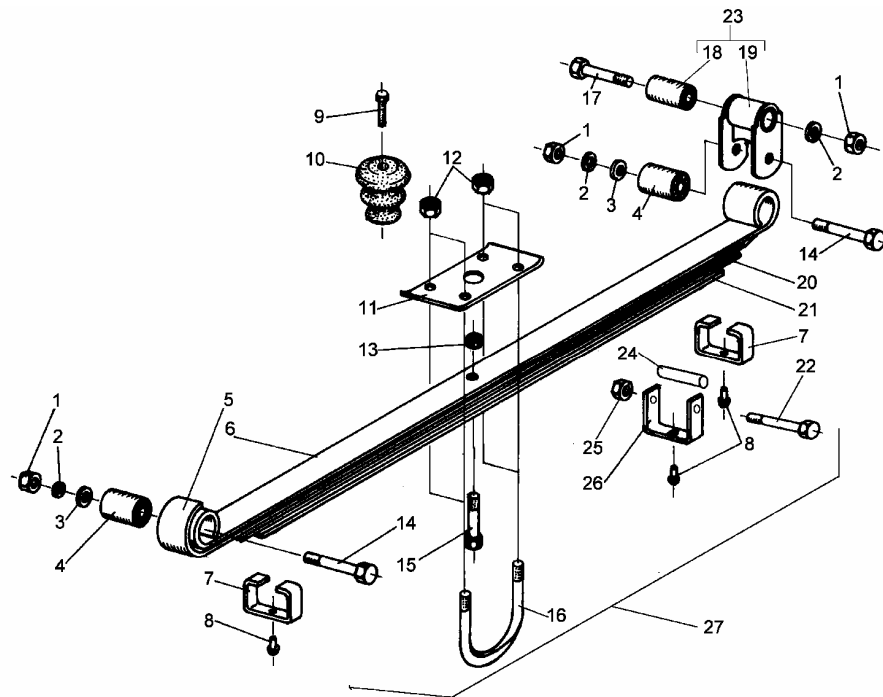

RESORY TYLNE

SWB

42912

ID		NAZWA CZĘŚCI								
I T C	S U B	NR CZĘŚCI	MODEL			OPCJA	R / L	I L O Ś Ć	UWAGI	
			A L L	WERSJA						
				LT	LV					LC
		[15] 192912700				Śruba centralna resoru s &X29	2			
		[15] 360429120300				Śruba centralna resoru s &X35	2			
		[16] 340829120720				Strzemię resoru tylnego s &35	4			
Y		[16] 252702270				Strzemię resoru tylnego s &X29	4			
		[17] 882930050				Śruba resoru s	2			
		[18] 701684050				Tuleja GM-38x14x116 kpl. s	2			
		[19] 332930041				Wieszak resoru tylnego kpl. s	2			
		[20] 721206163				Pióro trzecie s &X29	2			
		[20] 360429120150				Pióro trzecie s &X35	2			
		[21] 360429120170				Pióro czwarte s &X35	2			
		[21] 721206165				Pióro czwarte s &X29	2			
		[22] 782018274				Śruba M8x100-8.8-B-Fe/Zn8c s	2			
		[23] 332930040				Wieszak resoru tylnego z tuleją GM kpl. s	2			
		[24] 721206368				Tulejka skuwki s	2			
		[25] 782018285				Nakrętka samozab. M8-8-B Fe/Zn8c s	2			
		[26] 721206338				Skuwka otwarta s	2			
		[27] 721206159				Resor tylny kpl. s &X29	2