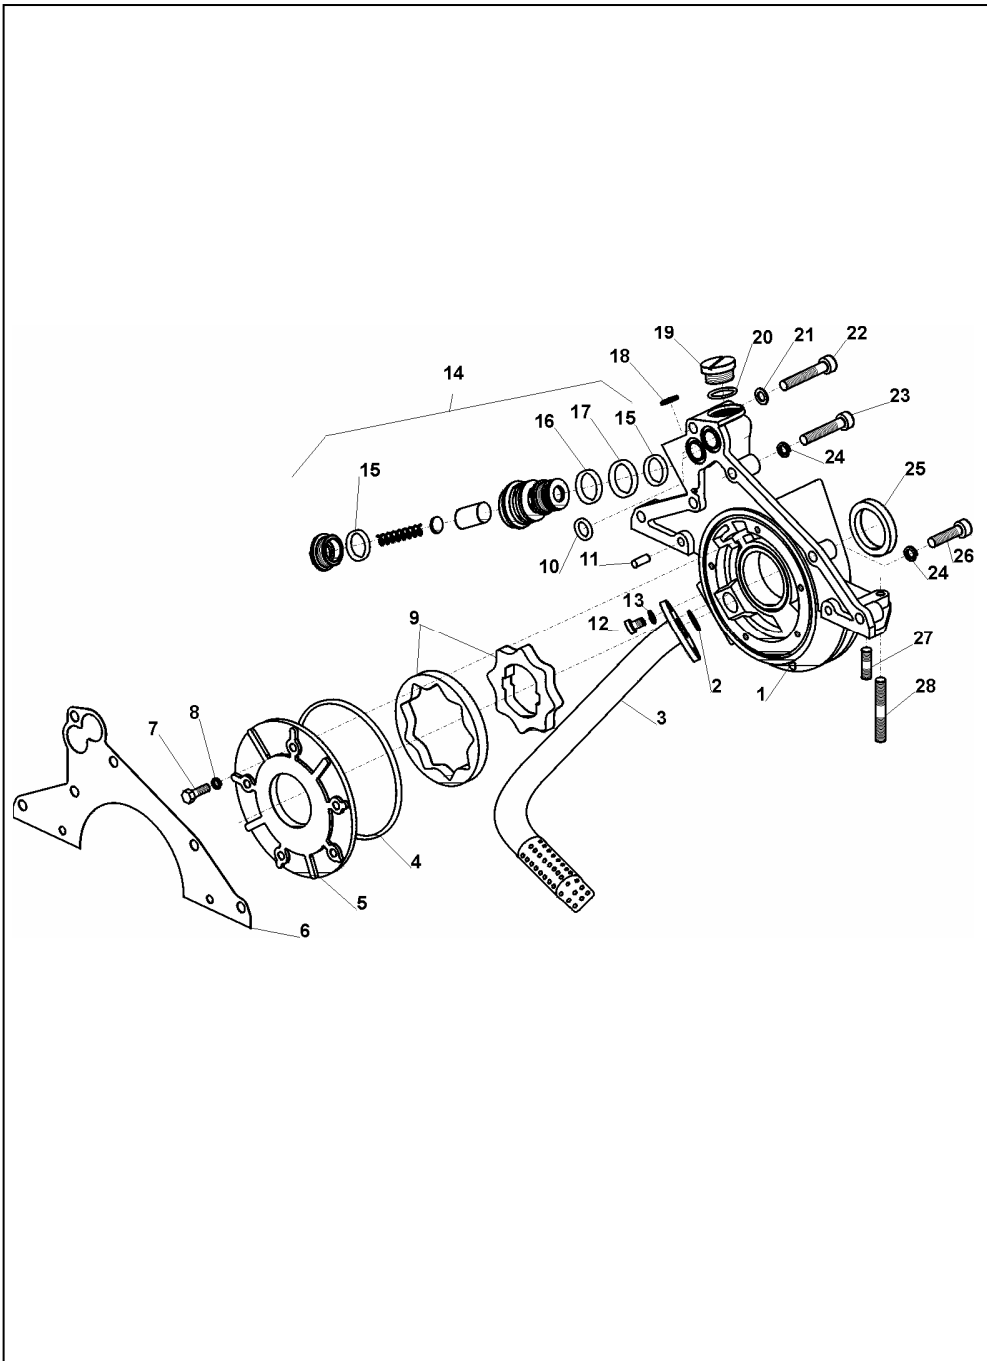

POMPA OLEJU ROTACYJNA (4CTI90 i 4CT90)

SWB&LWB 11031

ID		NAZWA CZĘŚCI								
I T C	S U B	NR CZĘŚCI	MODEL			OPCJA	R / L	I L O Ś Ć	UWAGI	
			A L L	WERSJA						
				LT	LV					LC
		[18]								
		782015901						1		
		[19]								
		000150763						1		
		[20]								
		782014747						1		
		[21]								
		793444852						1		
		[22]								
		782015403						1		
		[23]								
		782015402						1		
		[24]								
		782014262						1		
		[25]								
		782013913						1		
		[26]								
		782015401						1		
		[27]								
		911502822						2		
		[28]								
		743444850						1		
		[29]								
		541500083						3		
		[30]								
		782013678						5		
		[31]								
		913053520						2		
		[32]								
		782016358						2		
		[33]								
		779057330						1		
		[34]								
		779057550						1