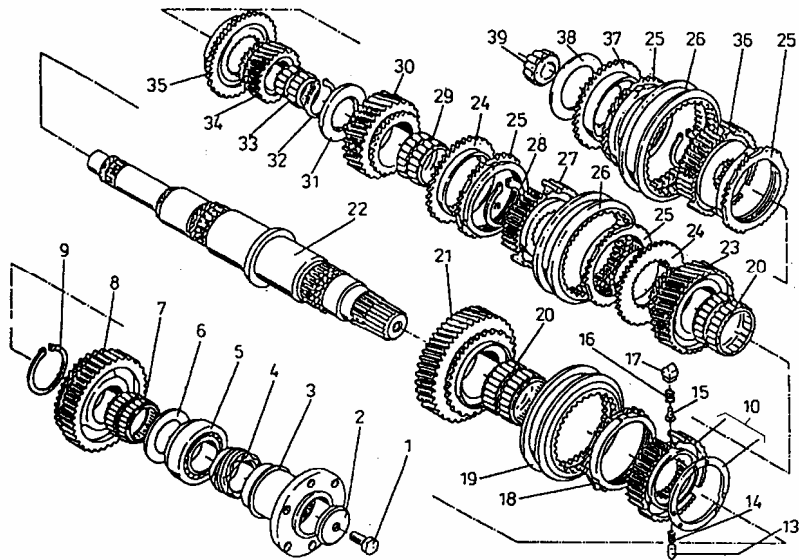

WAŁEK GŁÓWNY, KOŁA ZĘBATE (TS5-21)

SWB&LWB 31711

ID		NAZWA CZĘŚCI								
I T C	S U B	NR CZĘŚCI	MODEL			OPCJA	R / L	I L O Ś Ć	UWAGI	
			A	WERSJA						
				LT	LV					LC
		[31] 055043158						Łożysko stożkowe s	1