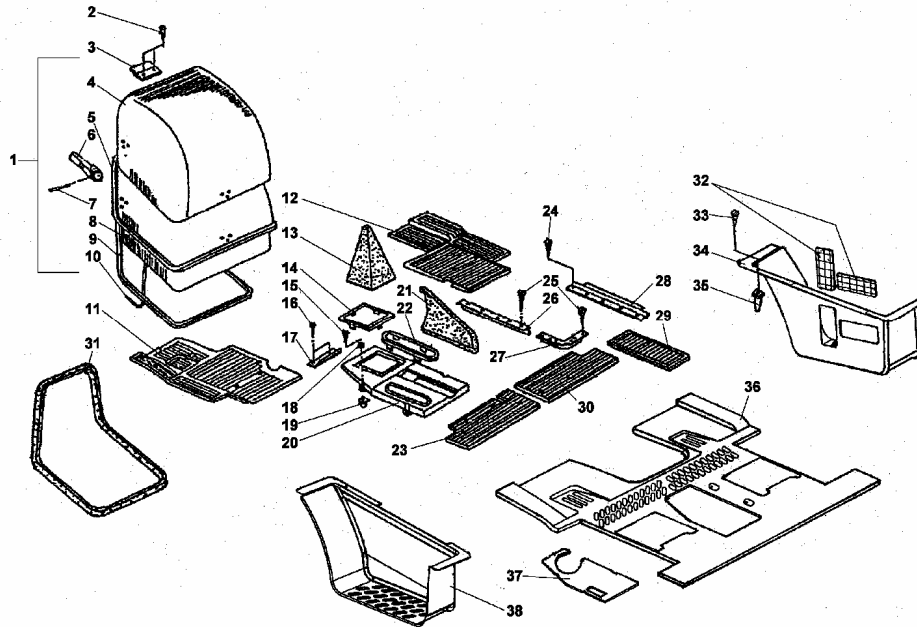

OSŁONA SILNIKA I DYWANIKI

ID		NAZWA CZĘŚCI								
I T C	S U B	NR CZĘŚCI	MODEL			OPCJA	R / L	I L O Ś Ć	UWAGI	
			A L L	WERSJA						
				LT	LV					LC
		[17]	Listwa osłony							
		318302108	s						1	
		[18]	Podkładka 4,3 Fe/Zn9c							
		951201112	s						5	
		[19]	Kostka typ B/1							
		793443446	s						5	
		[20]	Ośłona kpl.							
		318302080	s						1	
		[21]	Ośłona dźwigni hamulca ręcznego							
		793444019	s						1	
		[22]	Ramka osłony dźwigni hamulca							
		793443490	s						1	
		[23]	Dywanik kabiny tylny							
		701683779	s						L	1
		[24]	Wkręt do blach 3,6x15,9							
		541510451	s						10	
		[25]	Wkręt do blach 3,6x9,5							
		782015226	s						20	
		[26]	Listwa dywanika							
		779056515	s						R	1
		[26]	Listwa dywanika							
		779056516	s						L	1
		[27]	Listwa stopnia tylna							
		779056513	s						R	1
		[27]	Listwa stopnia tylna							
		779056514	s						L	1
		[28]	Listwa stopnia kabiny							
		779055662	s						2	
		[29]	Dywanik stopnia							
		701683559	s						2	
		[30]	Dywanik kabiny tylny							
		701683780	s						R	1
		[30]	Dywanik kabiny tylny							
		701684040	s						R	1