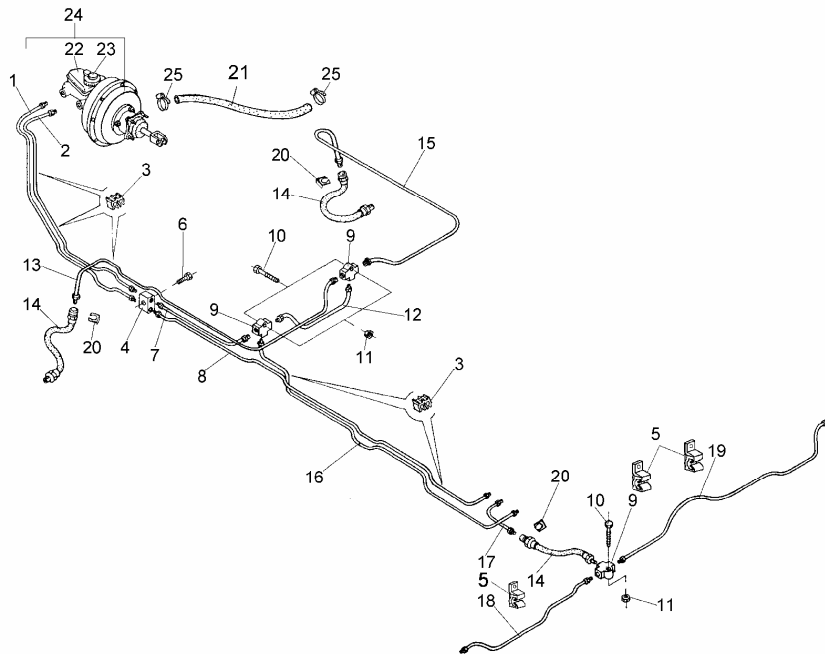

PRZEWODY I POMPA HAMULCOWA

SWB

43510

ID		NAZWA CZĘŚCI							
I T C	S U B	NR CZĘŚCI	MODEL			OPCJA	R / L	I L O Ś Ć	UWAGI
			A L L	WERSJA					
				LT	LV				
		[18] 335235261500					L	1	Przewód hamulcowy tylny - kpl. s
		[19] 335235261400					R	1	Przewód hamulcowy tylny - kpl. s
		[20] 782014328						3	Płytkę sprężystą mocowania przewodu s
		[21] 701683945				&CT1/CT3		1	Przewód podciśnieniowy serwa s
		[22] 793444775						1	Zbiornik płynu hamulcowego kpl. s
		[23] 793444776						1	Korek zbiornika płynu hamulcowego s
		[24] 779057454						1	Serwo hamulcowe LSC80 z pompą hamulcową - kpl. s
		[25] 882013013						2	Opaska zaciskowa TORRO 16-25/9 C6W2 s