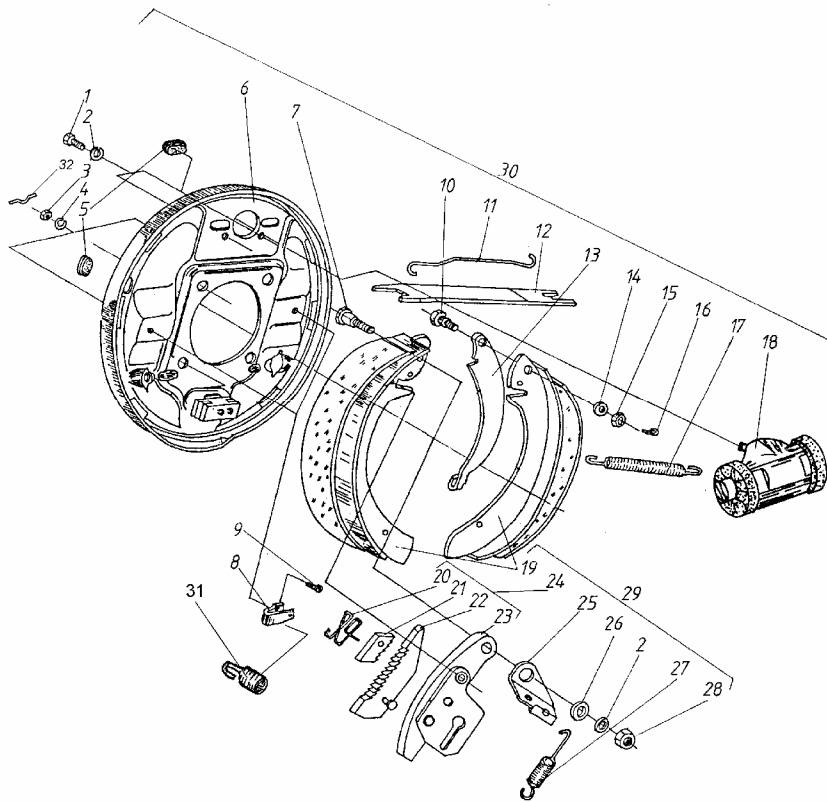

HAMULCE KÓŁ TYLNYCH

SWB&LWB 43503

ID		NAZWA CZĘŚCI								
I T C	S U B	NR CZĘŚCI	MODEL			OPCJA	R / L	I L O Ś Ć	UWAGI	
			A L L	WERSJA						
				LT	LV					LC
		[13] 779054972				Dźwignia wewnętrzna hamulca postojowego s &X29	R	1		
		[13] 721205024				Dźwignia wewnętrzna hamulca postojowego s &X35	L	1		
		[13] 721205023				Dźwignia wewnętrzna hamulca postojowego s &X35	R	1		
		[14] 782018275				Podkładka sprężysta Z 10,2 Fe/Zn9cC s		2		
		[15] 782018300				Nakrętka M10-0,4-B Fe/Zn8cC s		2		
		[16] 950102510				Zawlecza S-Zn-2x14 s		2		
		[17] 782013453				Sprężyna ściągająca szczęki s		4		
		[18] 779056679				Hydrauliczny cylinder rozpierający s &X35		2		
		[18] 779055934				Hydrauliczny cylinder rozpierający s &X29		2		
		[18] 779057937				Hydrauliczny cylinder rozpierający o &X29		2		
		[18] 782015239				Hydrauliczny cylinder rozpierający o &X35		2		
		[19] 779056450				Szczeka hamulcowa z okładziną s &X29		4		
		[19] 779058222				Szczeka hamulcowa z okładziną s &X35		4		
		[20] 779055970				Sprężyna blokady s		2		
		[21] 782015088				Blokada klina regulacyjnego s		2		
		[22] 782015089				Klin regulacyjny kpl. s	L	1		
		[22] 782015090				Klin regulacyjny kpl. s	R	1