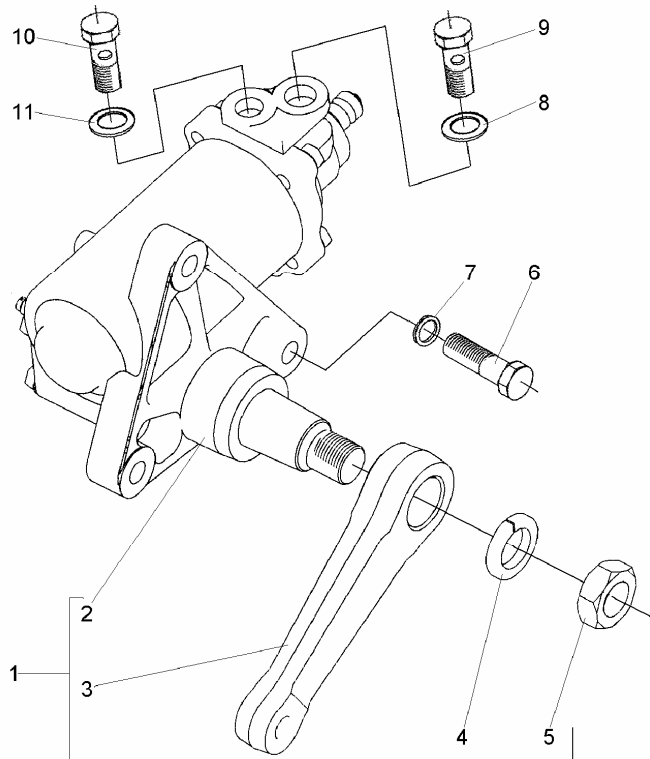

PRZEKŁADNIA KIEROWNICZA ZE WSPOMAGANIEM (JKC)

SWB&LWB 43416

ID		NAZWA CZĘŚCI						R / L	I L O Ś Ć	UWAGI
I T C	S U B	NR CZĘŚCI	MODEL			OPCJA				
			A	WERSJA						
				L	LT		LV	LC		
		[01] 779059138	Przekładnia kierownicza -kpl.					1		
		[02] 779059124	Przekładnia kierownicza					1		
		[03] 779059140	Ramię przekładni kierowniczej					1		
		[04] 782015619	Podkładka sprężysta					1		
		[05] 782015629	Nakrętka ramienia przekładni					1		
		[06] 912066852	Śruba M14x1.5x30-10.9-A-Fe/Zn 8c					3		
		[07] 954001457	Podkładka Z 14,2 Fe/Zn9c					3		
		[08] 335234819970	Pierścień uszczelniający					2		
		[09] 335234819990	Śruba drażona					1		
		[10] 335234819980	Śruba drażona					1		
		[11] 335234819960	Pierścień uszczelniający					2