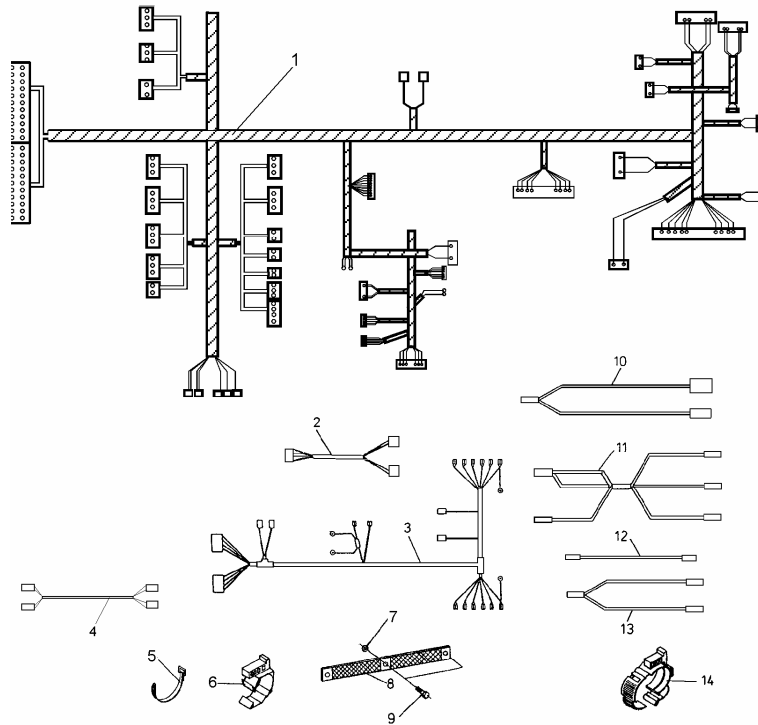

WIĄZKI PRZEWODÓW ELEKTRYCZNYCH

ID		NAZWA CZĘŚCI								
I T C	S U B	NR CZĘŚCI	MODEL			OPCJA	R / L	I L O S Ć	UWAGI	
			A L L	WERSJA						
				LT	LV					LC
		[01] 350437848000								
		[02] 721206608								
		[03] 335237746260								
		[03] 355437747260								
		[03] 330437742020								
		[03] 350437742020								
		[04] 721206604								
		[04] 721206607								
		[05] 793444589								
		[05] 782015661								
		[05] 793444151								
		[06] 793444516								
		[07] 954001151								
		[08] 503724506								
		[09] 911501920								
		[10] 768063319								
		[11] 768063358