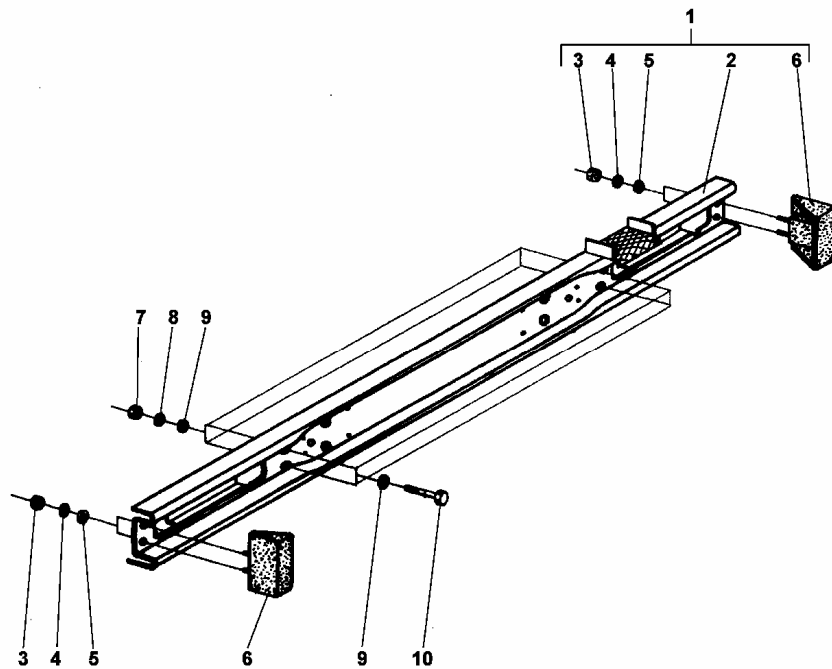

ZDERZAK TYLNY (SKRZYNIA)

SWB&LWB 42805

ID		NAZWA CZĘŚCI								
I T C	S U B	NR CZĘŚCI	MODEL			OPCJA	R / L	I L O Ś Ć	UWAGI	
			A L L	WERSJA						
				LT	LV					LC
		[01] 332804070	Poprzeczka ze zderzakami - kpl. s				1			
		[01] 355628040600	Poprzeczka ze zderzakami - kpl. o &CZP				1			
		[02] 332804012	Poprzeczka kpl. s				1			
		[02] 355628040012	Poprzeczka kpl. o &CZP				1			
		[03] 940200422	Nakrętka M8-5-B Fe/Zn5c s				4			
		[04] 954001152	Podkładka sprężysta Z8.2 Fe/Zn5c s				4			
		[05] 951003310	Podkładka 8.4 Fe/Zn5c s				4			
		[06] 779055853	Zderzak poprzeczki tylnej s				2			
		[07] 782018402	Nakrętka M10-8-B Fe/Zn5 s				4			
		[08] 954001212	Podkładka sprężysta Z 10,2 Fe/Zn5c s				4			
		[09] 951000410	Podkładka 10,5 Fe/Zn5c s				8			
		[10] 782018082	Śruba M10x25-8.8-B-Fe/Zn5cE s				4