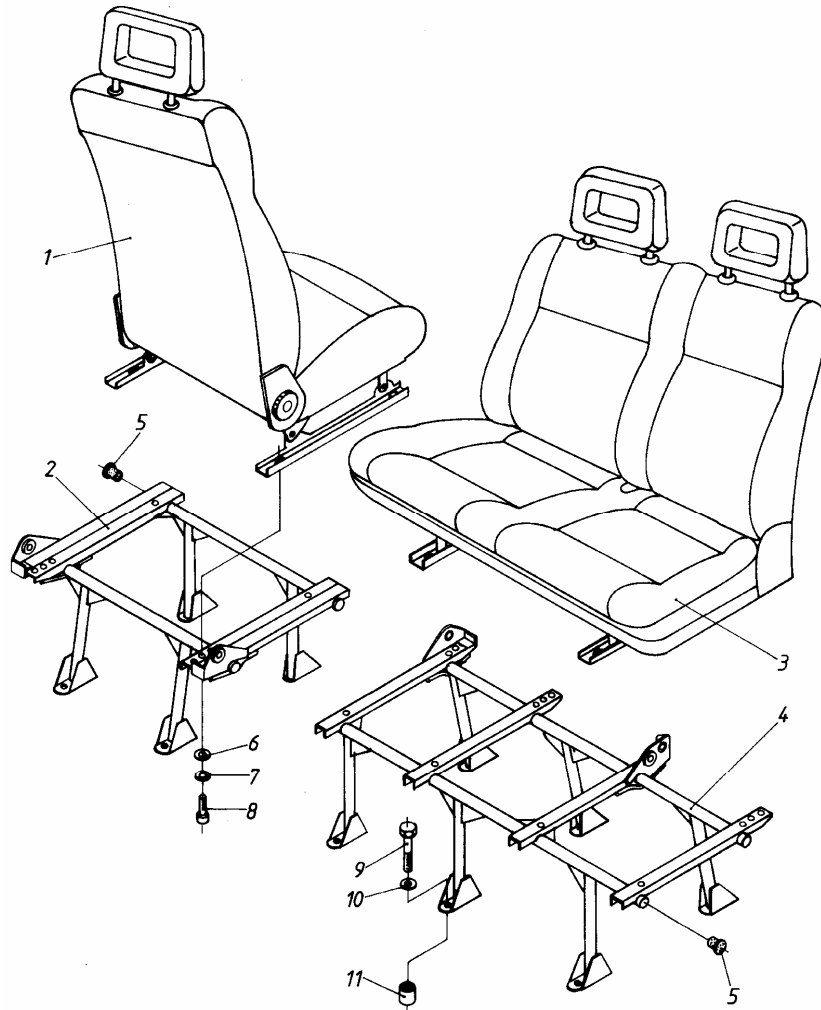

FOTELE SAMOCHODU COMBI

LWB

76806

ID		NAZWA CZĘŚCI								
I T C	S U B	NR CZĘŚCI	MODEL			OPCJA	R / L	I L O Ś Ć	UWAGI	
			A L L	WERSJA						
				LT	LV					LC
N		[01] 331268081200				Fotel pojedynczy z podstawą prowadnic kpl. &BSD&BSR&SPD&SPR	s	1		
		[02] 779057577				Podstawa fotela - kompletna &BSD&BSR&SPR/SP	s	1		
N		[03] 352468083100				Fotel podwójny kpl. &BSD&BSR&SPR/SP	s	1		
		[03] 721207634				Fotel podwójny kpl. &BSD&BSR&SPR/SP	s	1		
		[04] 779057576				Podstawa foteli - kompletna &BSD&BSR&SPR/SP	s	1		
		[05] 701683658				Korek pałaka &BSD&BSR&SPR/SP	s	1		
		[06] 951300410				Podkładka 8.5 Fe/Zn9c	s	2		
		[07] 954001152				Podkładka sprężysta Z8.2 Fe/Zn5c	s	4		
		[08] 917205440				Śruba M8x20-8.8 Fe/Zn5c	s	1		
		[09] 782014790				Śruba M12x1.25x48x18	s	1		
		[10] 023003089				Podkładka	s	1		
		[11] 898218086				Tulejka dystansowa &BSD&BSR&SPR/SP	s	1