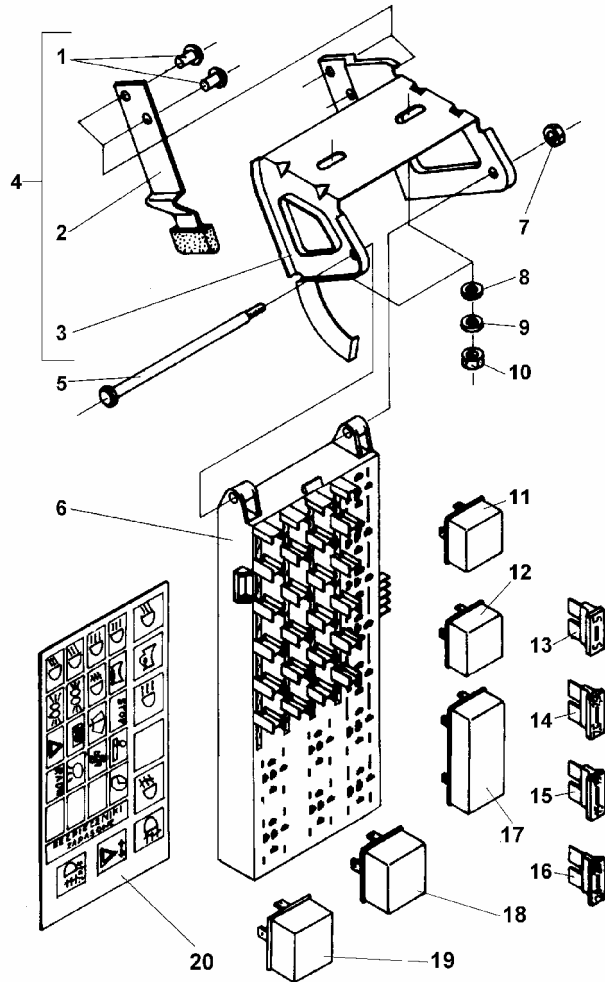

CENTRALKA I SRZYNKA BEZPIECZNIKÓW

ID		NAZWA CZĘŚCI								
I T C	S U B	NR CZĘŚCI	MODEL			OPCJA	R / L	I L O Ś Ć	UWAGI	
			A L L	WERSJA						
				LT	LV					LC
		[14] 869893006				Bezpiecznik topikowy 7,5A typ A s		9		
		[15] 869893008				Bezpiecznik topikowy 15A typ A s		8		
		[17] 721206589				Urządzenie mikroprocesorowe s s		1		
		[17] 721206594				Urządzenie mikroprocesorowe o o		1		
		[17] 721206592				Urządzenie mikroprocesorowe s		1		
		[17] 721206598				Urządzenie mikroprocesorowe o		1		
		[18] 721207517				Przełącznik sygnału dźwiękowego s		1		
		[18] 721204512				Przełącznik o		2		
		[18] 721204511				Przełącznik o		2		
		[18] 721206351				Przełącznik pompy paliwa o		2		
		[19] 721206640				Przełącznik rozrusznika s		1		
		[19] 721206588				Przełącznik rozrusznika o		1		
		[20] 350437746200				Naklejka informacyjna s &CTI		1