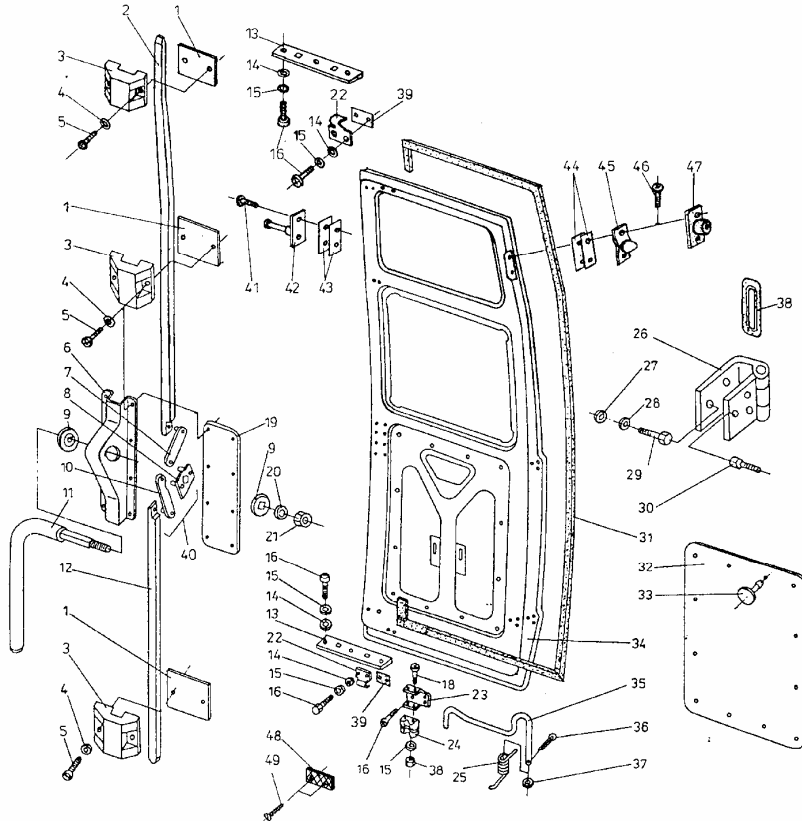

DRZWI TYLNE LEWE FURGONU WYSOKIEGO

ID		NAZWA CZĘŚCI								
I T C	S U B	NR CZĘŚCI	MODEL			OPCJA	R / L	I L O Ś Ć	UWAGI	
			A L L	WERSJA						
				LT	LV					LC
		[18]								
		541510265								
		[19]								
		793444036								
		[20]								
		954001152								
		[21]								
		940200422								
		[22]								
		326502074								
		[23]								
		326502034								
		[24]								
		779056313								
		[25]								
		779056314								
		[25]								
		782015155								
		[26]								
		779057556								
		[27]								
		951300410								
		[28]								
		954001151								
		[29]								
		911502122								
		[30]								
		782004397								
		[31]								
		701683792								
		[32]								
		793444143								
		[32]								
		330265001430