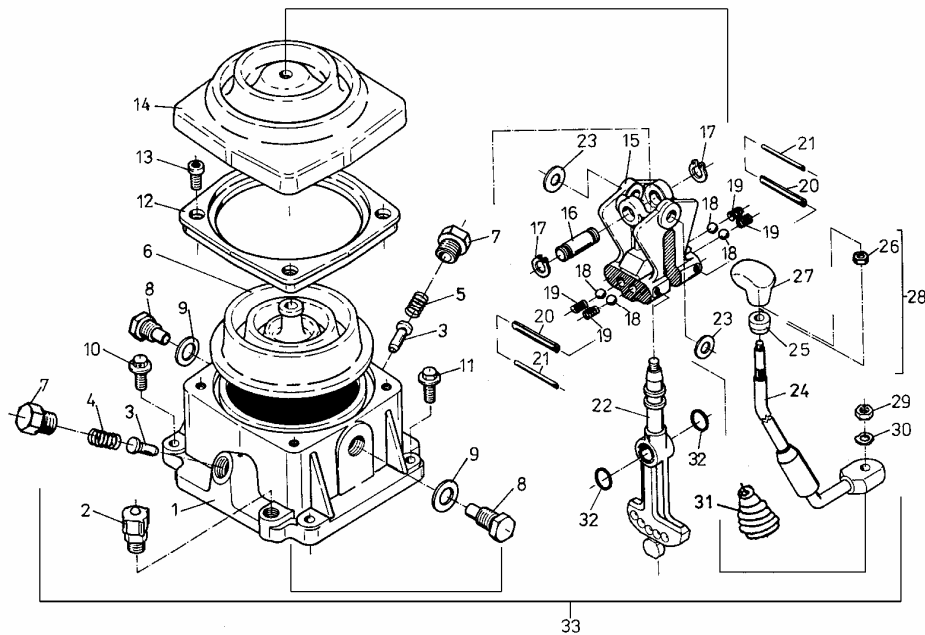

MECHANIZM STERUJĄCY ZMIANĄ BIEGÓW (TS5-21)

SWB&LWB 31715

ID		NAZWA CZĘŚCI									
I T C	S U B	NR CZĘŚCI	MODEL			OPCJA	R / L	I L O Ś Ć	UWAGI		
			A L L	WERSJA							
				LT	LV					LC	
		[01] 779057589							Pokrywa sterowania s	1	
		[02] 779057786							Odpowietrznik kpl. s	1	
		[03] 782014805							Sworzeń ogranicznika wyboru ścieżki s	2	
		[04] 782014778							Sprężyna s	1	
		[05] 782014722							Sprężyna s	1	
		[06] 779057350							Ośłona gumowa wewnętrzna s	1	
		[07] 782015158							Śruba ogranicznika wyboru ścieżki s	2	
		[08] 779057541							Śruba przegubu s	2	
		[09] 782015623							Podkładka 17 Fe/Zn5 s	2	
		[10] 779059782							Śruba M8x25 s	3	
		[11] 779059784							Śruba M8x25-P s	1	
		[12] 779057783							Pokrywa pośrednia s	1	
		[13] 917202240							Śruba z gniazdem sześciokątnym M5x16-8.8-B-Fe/Zn5 s	4	
		[14] 779057351							Ośłona gumowa zewnętrzna s	1	
		[15] 779057568							Wspornik drażka sterowania s	1	
		[16] 779057896							Oś drażka sterowania s	1	
		[17] 782015161							Pierścień osadczy sprężysty s	2