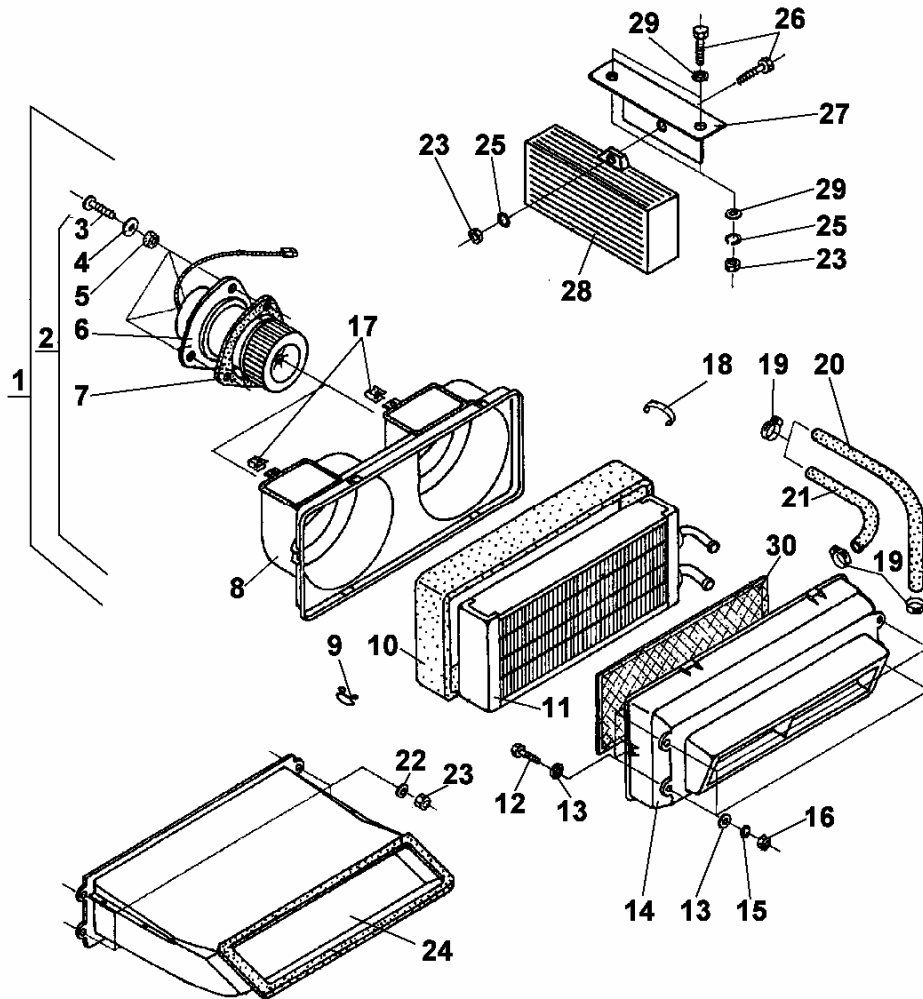

UKŁAD OGRZEWANIA - NAGRZEWNICA

ID		NAZWA CZĘŚCI					
I T C	S U B	NR CZĘŚCI	MODEL		OPCJA	R L O Ś Ć	UWAGI
			A	WERSJA			
			L	LT LV LC			
		[01]					
		779057974				1	
		[02]					
		338101050				1	
		[03]					
		721204232				6	
		[04]					
		782015320				6	
		[05]					
		782015321				6	
		[06]					
		730443117				2	
		[07]					
		793444843				2	
		[08]					
		793444555				1	
		[09]					
		338101144				2	
		[10]					
		701683963				1	
		[11]					
		779057427				1	
		[12]					
		911502622				4	
		[13]					
		951000312				8	
		[14]					
		721204229				1	
		[15]					
		954001152				4	
		[16]					
		940200422				4	
		[17]					
		782014738				2