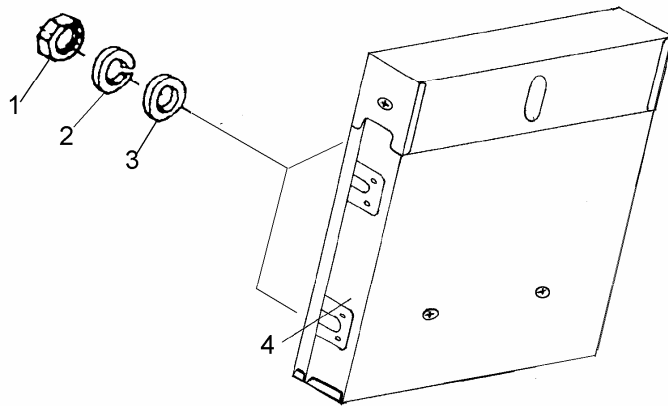

MODUŁ STERUJĄCY POMPY BOSCH

ID		NAZWA CZĘŚCI								
I T C	S U B	NR CZĘŚCI	MODEL			OPCJA	R / L	I L O Ś Ć	UWAGI	
			A L L	WERSJA						
				LT	LV					LC
		[01] 940200222				Nakrętka M6-5-B Fe/Zn5c s &PWB-CTI		2		
		[01] 350437779990				Moduł sterujący s s &PWB-CTI		1		
		[02] 954000951				Podkładka sprężysta Z6,1-Fe/Fg s &PWB-CTI		2		
		[03] 951300312				Podkładka 6,5-Fe/Zn9cC s &PWB-CTI		2