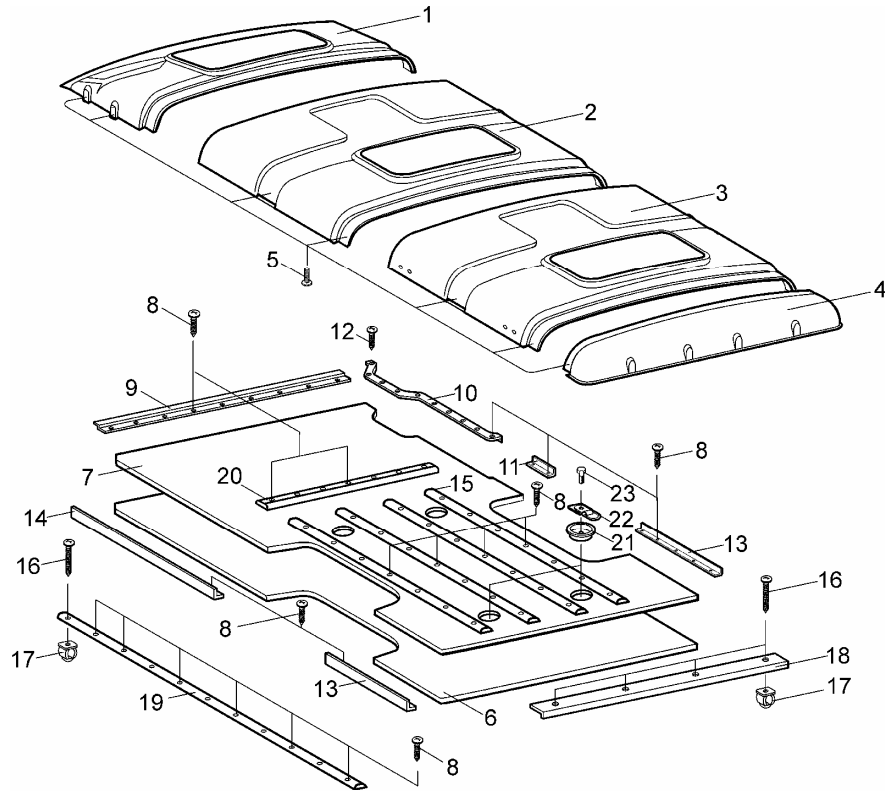

PODSUFITKA I WYKŁADZINY PODŁOGI (COMBI)

SWB

76404

ID		NAZWA CZĘŚCI								
I T C	S U B	NR CZĘŚCI	MODEL			OPCJA	R / L	I L O Ś Ć	UWAGI	
			A L L	WERSJA						
				LT	LV					LC
		[14]	Listwa przednia							
		793444381		s			L	1		
		[15]	Listwa wzdłużna podłogi							
		793444937		s	&FTO			4		
		[16]	Wkręt TSCp typu AB							
		541510823		s				8		
		[17]	Kostka typu A							
		793444360		s				8		
		[18]	Listwa tylna							
		793444392		s				1		
		[19]	Listwa wzdłużna podłogi							
		793444939		s				4		
		[20]	Listwa poprzeczna							
		793444375		s				1		
		[21]	Osłonka							
		721207748		s				4		
		[22]	Uchwyt kpl.							
		328222440		s				4		
		[23]	Śruba 10x1,25x35-5.8-B							
		782018403		s				4