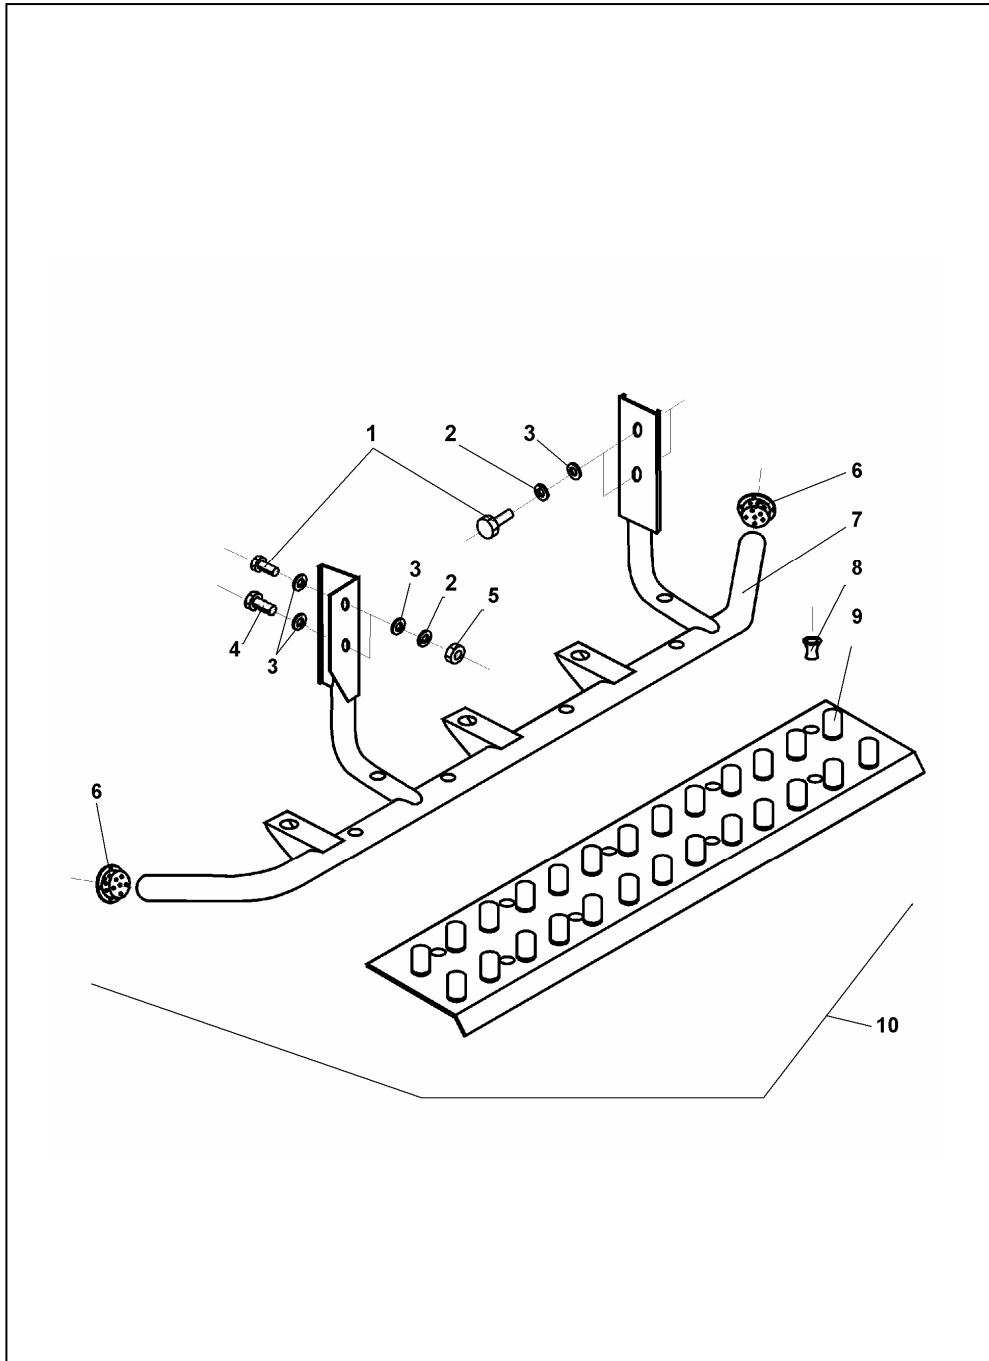

STOPIEŃ BOCZNY

SWB&LWB 42807

ID		NAZWA CZĘŚCI								
I T C	S U B	NR CZĘŚCI	MODEL			OPCJA	R / L	I L O Ś Ć	UWAGI	
			A L L	WERSJA						
				LT	LV					LC
		[01]	Śruba M8x16-5,8-B-Fe/Zn8cC							
		782018311		s	s			3		
		[02]	Podkładka sprężysta Z8.2-Fe/Zn5c							
		954001152		s	s			4		
		[03]	Podkładka okrągła 8,5-Fe/Zn9cC							
		951300410		s	s			6		
		[04]	Śruba M8x20-5.8-B-Fe/Zn8cC							
		782018387		s	s			1		
		[05]	Nakrętka M8-5-B Fe/Zn5c							
		940200422		s	s			2		
		[06]	Zaślepka							
		721206196		s	s			2		
		[07]	Rura stopnia bocznego							
		721206184		s	s			1		
		[08]	Nit zrywany P A25x10							
		782018240		s	s			9		
		[09]	Nakładka stopnia bocznego							
		721206193		s	s			1		
		[10]	StoپیeŃ boczny kpl.							
		721206182		s	s			1