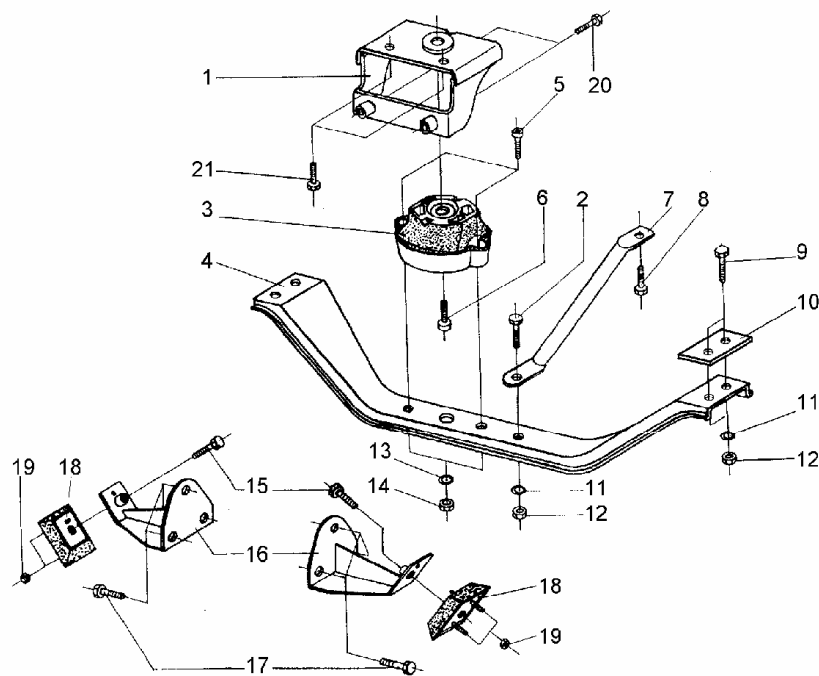

ZAWIESZENIE SILNIKA (4CTI90)

SWB&LWB 11002

ID		NAZWA CZĘŚCI							
I T C	S U B	NR CZĘŚCI	MODEL			OPCJA	R / L	I L O Ś Ć	UWAGI
			A L L	WERSJA					
				LT	LV				
		[01] 881004010				Wspornik tylnego mocowania zespołu napędowego - kpl. &TKA	1		
		[01] 881003010				Wspornik tylnego mocowania zespołu napędowego - kpl. &TCW	1		
		[02] 782018087				Śruba M10x20-8.8-B Fe/Zn5c	1		
		[03] 701684017				Poduszka zawieszenia silnika tylna kpl.	1		
		[04] 881003025				Poprzeczka tylnego zawieszenia zespołu napędowego	1		
		[05] 917205240				Śruba M8x16-8.8-B-Fe/Zn5c	2		
		[06] 917208747				Śruba M12-1,5x25-8.8-B Fe/Zn5	1		
		[07] 779057500				Drażek wzmacniający &TCW&SWB	1		
		[07] 782014929				Drażek wzmacniający &TKA&SWB	1		
		[07] 781003015				Drażek wzmacniający &TCW&LWB	1		
		[08] 782018074				Śruba M10x12-8.8-B Fe/Zn5c &TCW&LWB	1		
		[08] 782018087				Śruba M10x20-8.8-B Fe/Zn5c	1		
		[09] 782018073				Śruba M10x30-8.8-B-Fe/Zn5c &TKA	4		
		[10] 782014926				Podkładka dystansowa &TKA	2		
		[11] 951000412				Podkładka 10.5 Fe/Zn5	5		
		[12] 940200542				Nakrętka M10-8-B Fe/Zn5c	5		
		[13] 951003310				Podkładka 8,4 Fe/Zn5cE	2		