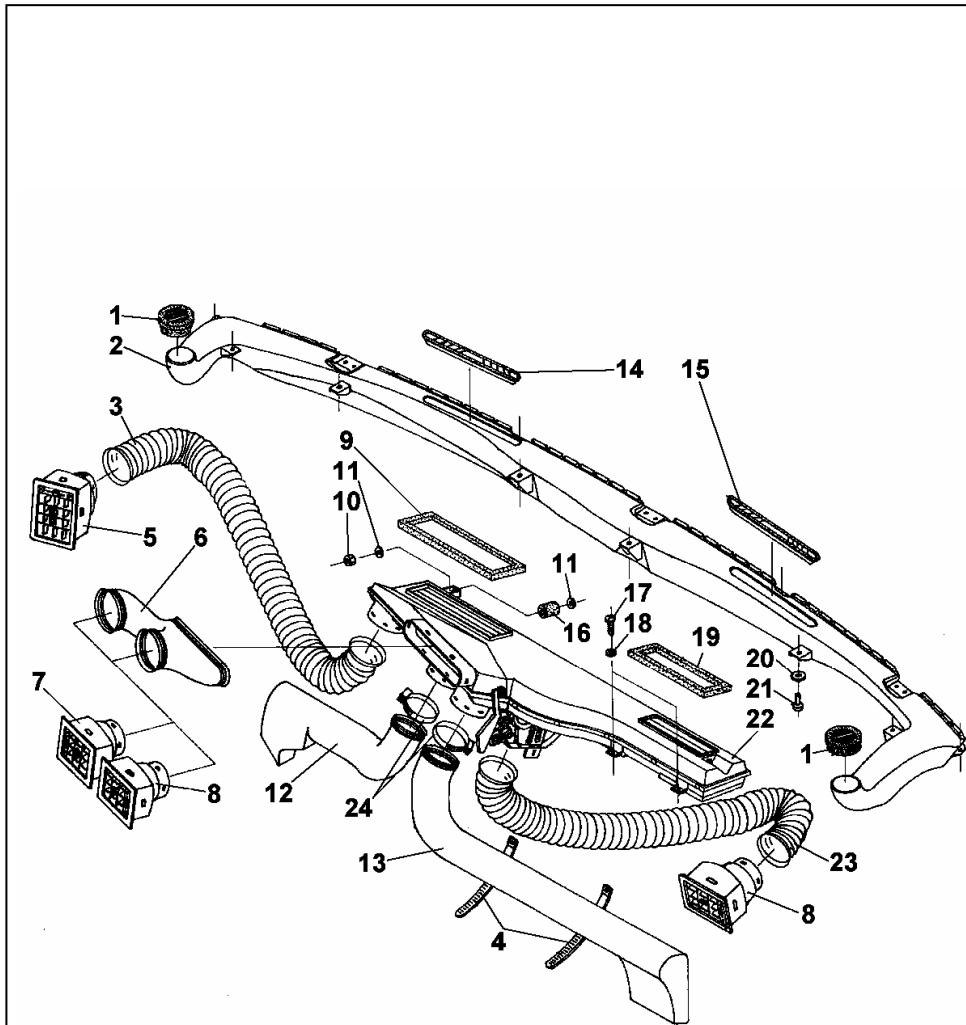

UKŁAD OGRZEWANIA - NADMUCH POWIETRZA

ID		NAZWA CZĘŚCI									
I T C	S U B	NR CZĘŚCI	MODEL			OPCJA	R / L	I L O Ś Ć	UWAGI		
			A	WERSJA							
				L	LT					LV	LC
		[01]									
		793444915						2			
		[02]									
		793444404						1			
		[03]									
		751763101					L	1			
		[04]									
		793444383						2			
		[05]									
		793444315					L	1			
		[06]									
		793444393						1			
		[07]									
		793444313					L	1			
		[08]									
		793444312					R	2			
		[09]									
Y		335281011870						1			
		[10]									
		940202022						2			
		[11]									
		782018213						2			
		[12]									
		793444477					L	1			
		[13]									
		793444478					R	1			
		[14]									
		793444529					L	1			
		[15]									
		793444528					R	1			
		[16]									
		701683997						1			
		[17]									
		782018160						2