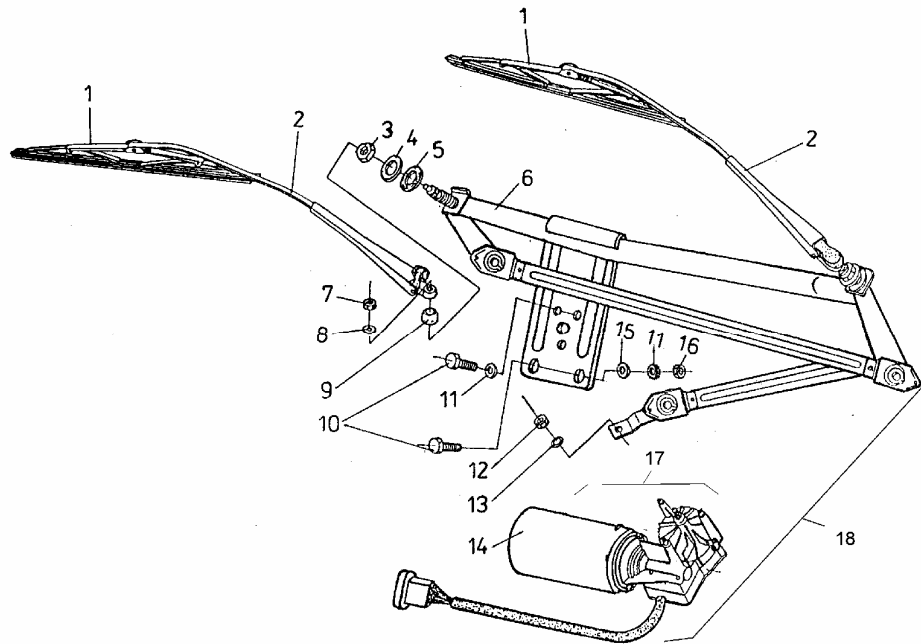

WYCIERACZKA SZYBY

ID		NAZWA CZĘŚCI								
I T C	S U B	NR CZĘŚCI	MODEL			OPCJA	R / L	I L O S Ć	UWAGI	
			A L L	WERSJA						
				LT	LV					LC
		[01]								
		701684263								
		[02]								
		779059432								
		[03]								
		782015141								
		[04]								
		782015899								
		[05]								
		701684126								
		[06]								
		779059433								
		[07]								
		782015290								
		[08]								
		782015430								
		[09]								
		782015431								
		[10]								
		911500122								
		[11]								
		954000951								
		[12]								
		940301232								
		[13]								
		954001152								
		[14]								
		779059539								
		[15]								
		951300310								
		[16]								
		940200222								
		[17]								
		199010010