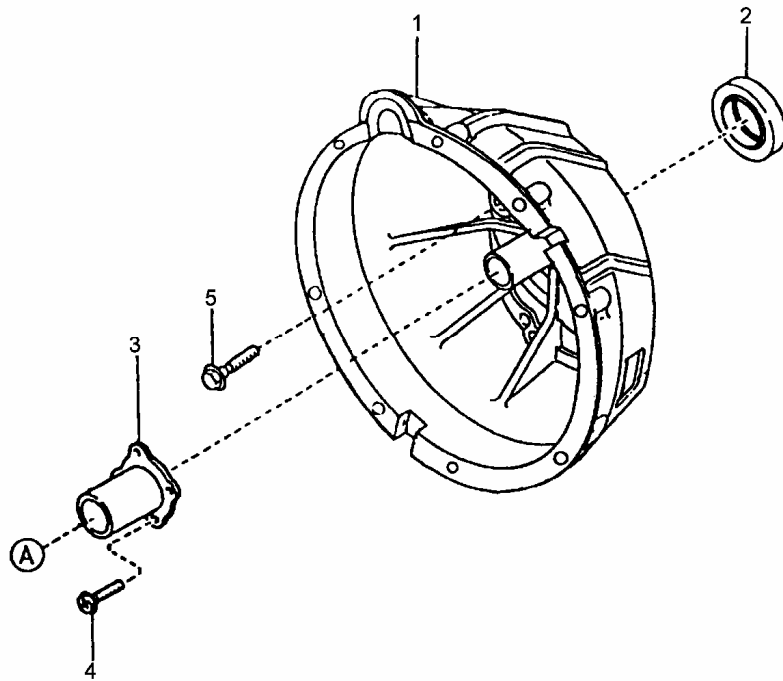

OSŁONA SPRZĘGŁA (KIA)

SWB&LWB 31720

ID		NAZWA CZĘŚCI									
I T C	S U B	NR CZĘŚCI	MODEL			OPCJA	R / L	I L O Ś Ć	UWAGI		
			A	WERSJA							
				L	LT					LV	LC
		[01] 779058138							Osłona sprzęgła s	1	
		[02] 782014958							Uszczelniacz s	1	
		[03] 779052139							Tulejka s	1	
		[04] 782014959							Wkręt s	4	
		[05] 782014960							Śruba s	9