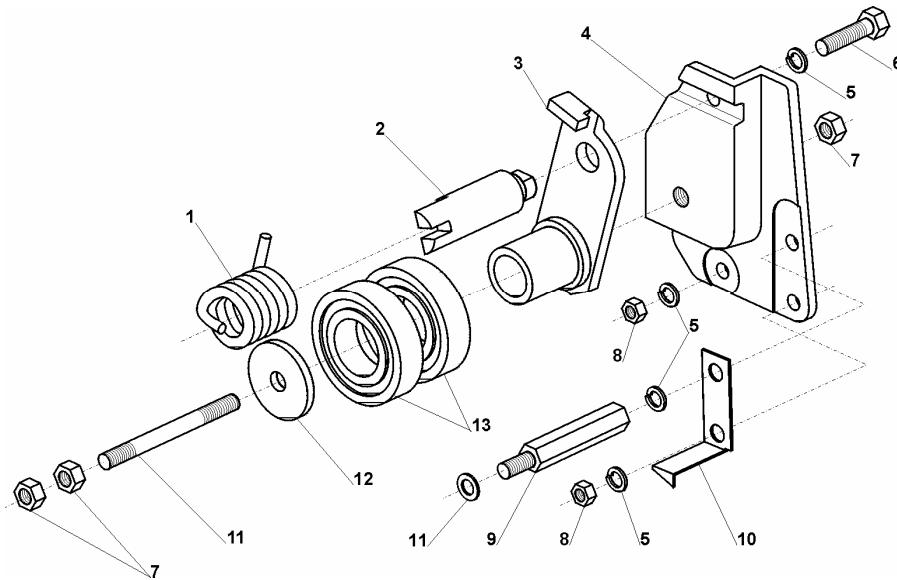

NAPINACZ PASKA ZĘBATEGO (4CTI90)

SWB&LWB 11033

ID		NAZWA CZĘŚCI							
I T C	S U B	NR CZĘŚCI	MODEL			OPCJA	R / L	I L O Ś Ć	UWAGI
			A L L	WERSJA					
				LT	LV				
		[01] 782016588	Sprężyna napinacza				1		
		[02] 782016590	Sworzeń sprężyny				1		
		[03] 782016366	Dźwignia napinacza				1		
		[04] 782015407	Wspornik napinacza				1		
		[05] 782013678	Podkładka sprężysta 8,2				4		
		[06] 911502522	Śruba M8x30-8.8				1		
		[07] 782015291	Nakrętka M10-10-A Fe/Zn5c				3		
		[08] 940200422	Nakrętka M8-5-B Fe/Zn5c				3		
		[09] 782015409	Wspornik				1		
		[10] 782015410	Wskaźnik początku tłoczenia				1		
		[11] 782015412	Śruba dwustronna				1		
		[12] 782015411	Podkładka				1		
		[13] 055003132	Łożysko kulkowe				2		
		[14] 779059752	Napinacz kpl.				1		