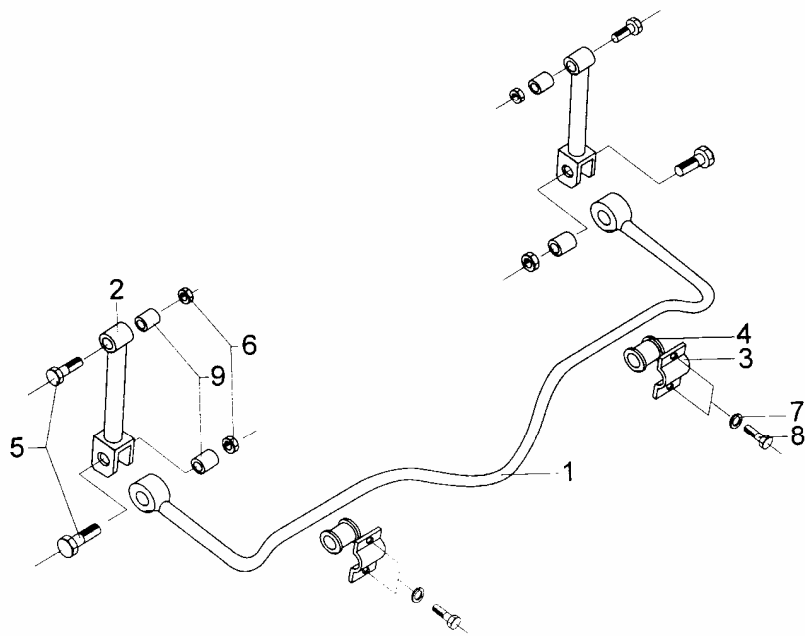

STABILIZATOR OSI TYLNEJ

SWB&LWB 42915

ID		NAZWA CZĘŚCI								
I T C	S U B	NR CZĘŚCI	MODEL			OPCJA	R / L	I L O Ś Ć	UWAGI	
			A L L	WERSJA						
				LT	LV					LC
		[01] 355429160150				Stabilizator osi tylnej kpl. s &X35	1			
		[02] 355429160200				Łącznik stabilizatora s &SWB&X35	2			
		[02] 340829160200				Łącznik stabilizatora s &LWB	2			
		[03] 355429160220				Obejma s	2			
		[04] 355429160170				Tuleja stabilizatora s	2			
		[05] 335229260410				Sworzeń przegubu s	4			
		[06] 782018277				Nakrętka M12x1,25-8-B-Fe/Zn8cC s	4			
		[07] 782018275				Podkładka sprężysta Z 10,2 Fe/Zn9cC s	4			
		[08] 782018367				Śruba M10 x 1,25 x 20-8,8-B Fe/Zn8cC s	4			
		[09] 335229260190				Tuleja metalowo-gumowa s	4