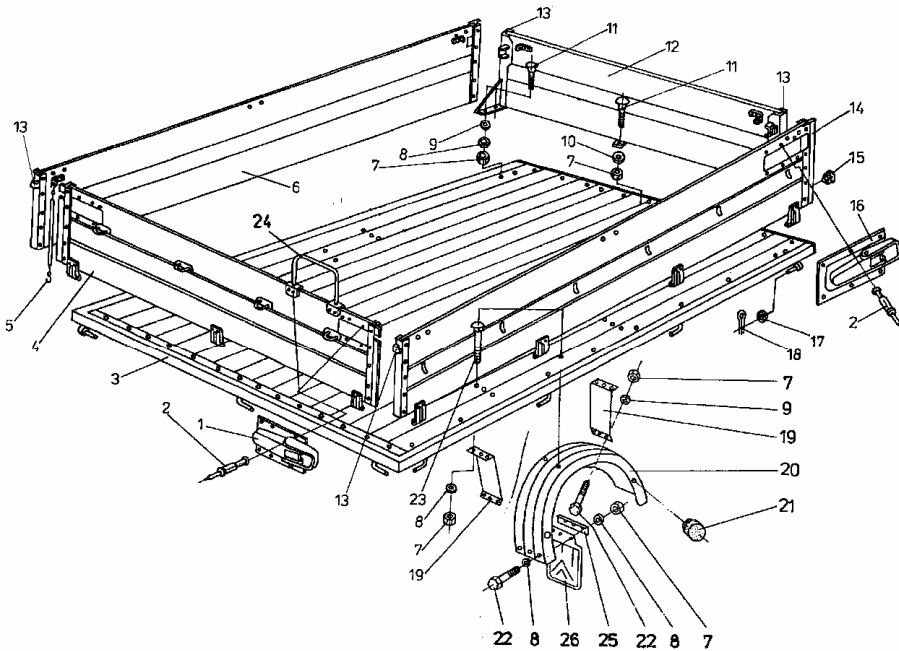

SKRZYŃNIA ŁADUNKOWA

LWB

68507

ID		NAZWA CZĘŚCI								
I T C	S U B	NR CZĘŚCI	MODEL			OPCJA	R / L	I L O Ś Ć	UWAGI	
			A L L	WERSJA						
				LT	LV					LC
		[10]	Podkładka 6,5-Fe/Zn9c							
		782018320	s					2		
		[11]	Śruba M6x45-4.8-Fe/Zn5c							
		924201912	s					4		
		[12]	Ściana przednia skrzyni ładunkowej kpl							
		779056181	s			&X35/X32&BAL&BUZ		1		
		[12]	Ściana przednia skrzyni ładunkowej kpl							
		779059016	s			&X35/X32&BAL&BUC		1		
		[12]	Ściana przednia skrzyni ładunkowej kpl							
		335285340100	s			&X35/X32&BAL&BOL		1		
		[12]	Ściana przednia skrzyni ładunkowej kpl							
		335485440100	s			&X35/X32&BAL&BOL		1		
		[13]	Zaczep zamka							
		782015069	s					4		
		[14]	Ściana boczna celna kpl.							
		721205648	s			&X35&BAL&BUC	R	1		
		[14]	Ściana boczna celna kpl.							
		355485920100	s			&X35&BAL&BOL&BU	R	1		
		[14]	Ściana boczna kpl.							
		355485120100	s			&X35&BAL&BOL&BU	R	1		
		[15]	Zderzak gumowy							
		701684139	s					4		
		[16]	Zamek zabudowany typ C							
		782015167	s					2		
		[17]	Podkładka 10,5 Fe/Zn9c							
		951000410	s					11		
		[18]	Zawlecza S-Zn 3,2x18							
		950103912	s					11		
		[19]	Wspornik błotnika							
		308500146	s					4		
		[20]	Błotnik kpl.							
		335285000350	s			&BAT	L	1		
		[20]	Błotnik kpl.							
		335285000300	s			&BAT	R	1