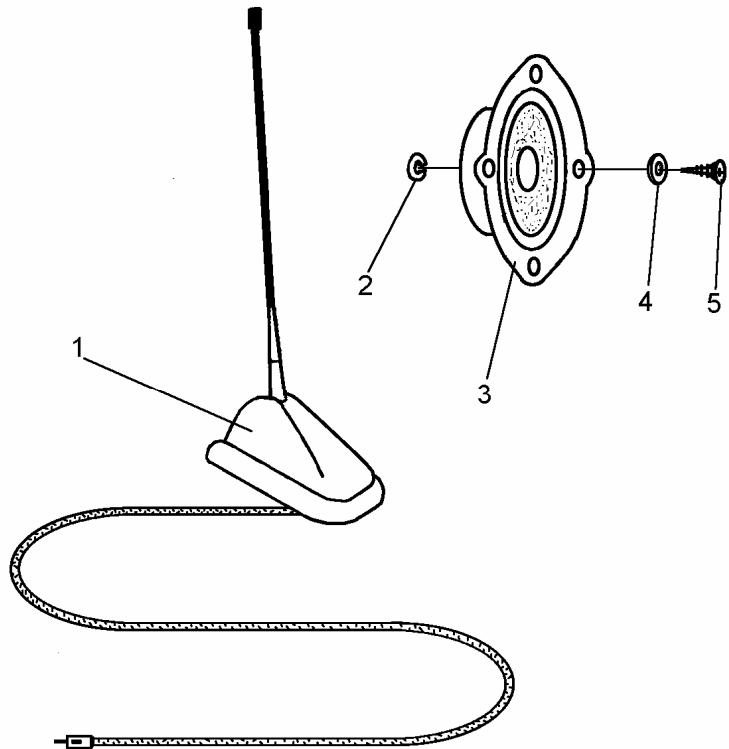

INSTALACJA RADIOWA

ID		NAZWA CZĘŚCI								
I T C	S U B	NR CZĘŚCI	MODEL			OPCJA	R / L	I L O Ś Ć	UWAGI	
			A L L	WERSJA						
				LT	LV					LC
		[01] 721204352	Antena					1		
		[02] 782014742	Nakrętka					4		
		[03] 769893990	Głośnik					2		
W		[03] 769896166	Głośnik					2		
		[04] 951000112	Podkładka 5.3Fe/Zn5c					4		
		[05] 782014759	Wkręt M4x16					4