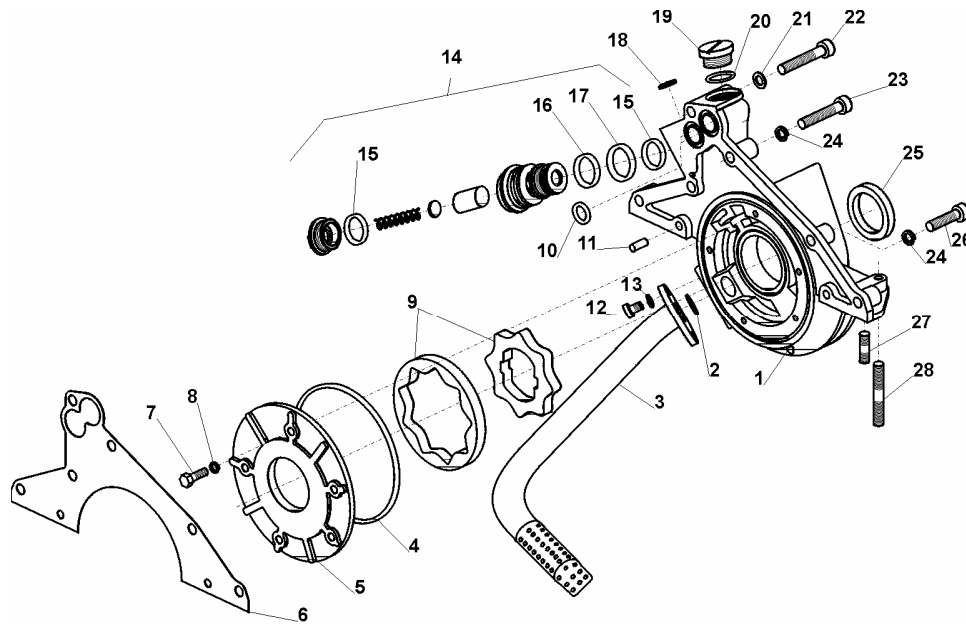

POMPA OLEJU ROTACYJNA (4CTI90 i 4CT90)

SWB&LWB 11031

ID		NAZWA CZĘŚCI								
I T C	S U B	NR CZĘŚCI	MODEL			OPCJA	R / L	I L O Ś Ć	UWAGI	
			A L L	WERSJA						
				LT	LV					LC
		[01] 779059054				Korpus pompy s		1		
		[02] 793444400				Pierścień uszczelniający MVQ-70-N-25,2x3 s		1		
		[03] 779059538				Przewód ssący ,kpl. s		1		
		[04] 079509404				Pierścień uszczelniający 120x3 s		1		
		[05] 779059049				Pokrywa pompy s		1		
		[06] 701683638				Uszczelka pompy oleju s		1		
		[07] 911500322				Śruba M6x20-5.8-B s		5		
		[08] 954000951				Podkładka sprężysta Z6,1 s		5		
		[09] 779058029				Komplet wirników pompy oleju s		1		
		[10] 782014745				Pierścień uszczelniający 18,3x2,4 s		2		
		[11] 782015396				Kołek 6x16-A s		2		
		[12] 911502122				Śruba z gniazdem M8x20-8.8-B s		2		
		[13] 782013678				Podkładka sprężysta Z8,2 s		2		
		[14] 782015656				Korek s		1		
		[15] 782014748				Pierścień uszczelniający 21,3x2,4 s		2		
		[16] 000184238				Sprężyna s		1		
		[17] 000121331				Podkładka regulacyjna s		3