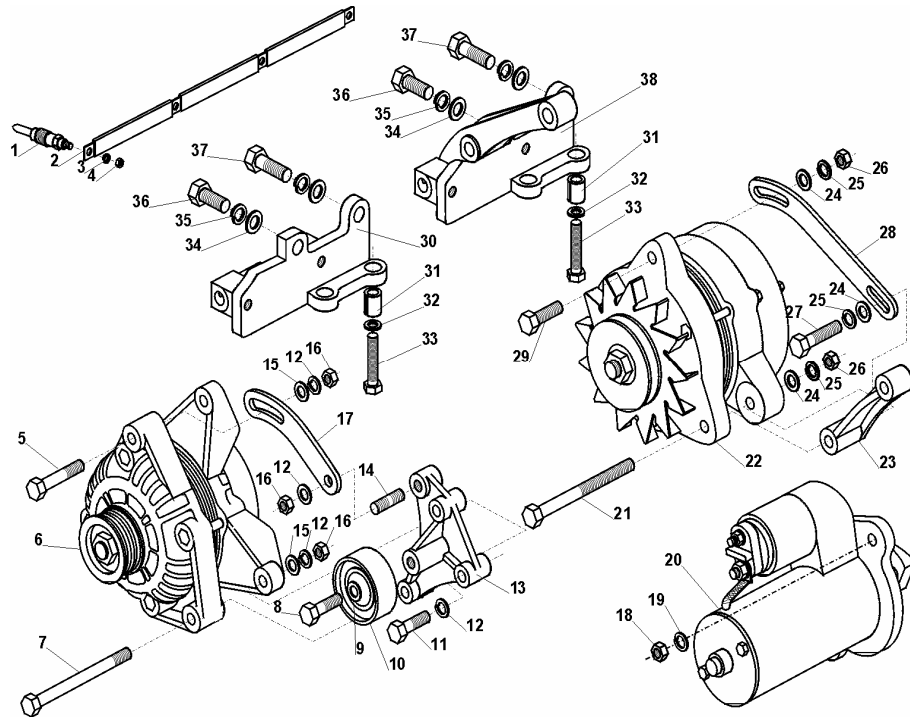

MOCOWANIE ALTERNATORA (4CT90)

ID		NAZWA CZĘŚCI								
I T C	S U B	NR CZĘŚCI	MODEL			OPCJA	R / L	I L O Ś Ć	UWAGI	
			A L L	WERSJA						
				LT	LV					LC
		[01]							Świeca żarowa BERU	
		769893584						4	s	
		[01]							Świeca żarowa BRISK	
		769893584						4	o	
		[01]							Świeca żarowa ISKRA	
		000260408						4	o	
		[02]							Szyna łącząca świece żarowe	
		782015287						1	s	
		[03]							Podkładka sprężysta Z5,1	
		954000850						4	s	
		[04]							Nakrętka M5-5-B	
		000111295						4	s	
		[05]							Śruba M10x55-8.8-B	
		000110184						1	s &K88	
		[06]							Alternator CS130D-100A/12V	
		782016533						1	s &K88	
		[07]							Śruba M10x128	
		782016515						1	s &K88	
		[08]							Śruba M10x35-8.8-B	
		911503722						1	s &K88	
		[09]							Podkładka 10,5	
		951000410						1	s &K88	
		[10]							Rolka	
		000251248						1	s &K88	
		[11]							Śruba M10x45-8.8-B	
		9A82105057AL						2	s &K88	
		[12]							Podkładka sprężysta Z10,2	
		782015057						5	s &K88	
		[13]							Wspornik rolki	
		000173831						1	s &K88	
		[14]							Śruba dwustronna M10x20-8.8-B	
		000110887						1	s &K88	
		[15]							Podkładka 10,5	
		951000410						3	s &K88