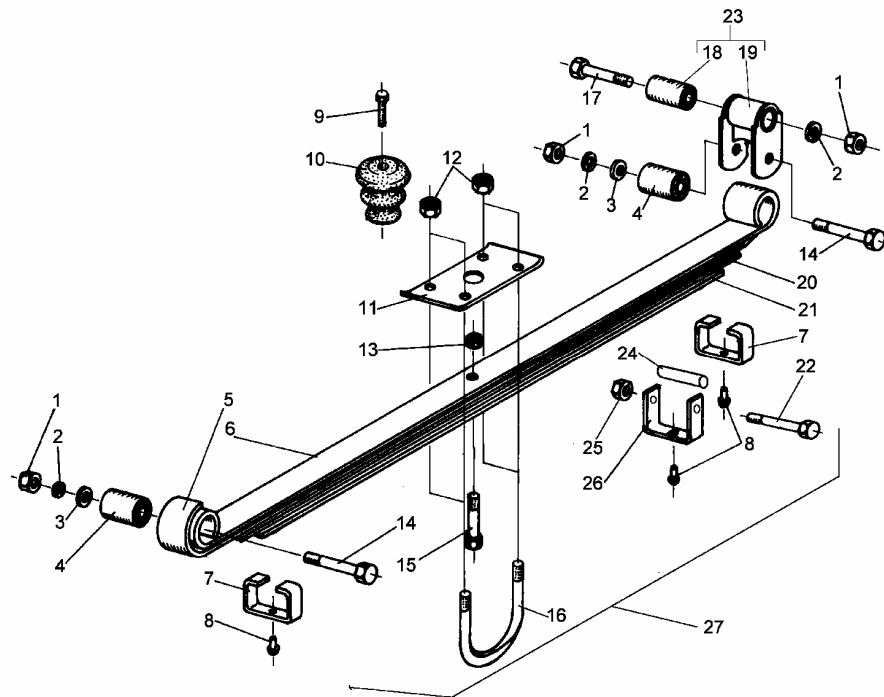

RESORY TYLNE

SWB

42912

ID		NAZWA CZĘŚCI								
I T C	S U B	NR CZĘŚCI	MODEL			OPCJA	R / L	I L O Ś Ć	UWAGI	
			A L L	WERSJA						
				LT	LV					LC
		[01] 782018272							Nakrętka M14x1,5-10-B Fe/Zn8cC s	6
		[02] 782018271							Podkładka sprężysta Z14,2 Zn9cC s	6
		[03] 782018273							Podkładka płaska 15 Fe/Zn9cC s	6
		[04] 701683971							Tuleja GM-50x14x81 kpl. s	4
		[05] 721206161						&X29	Pióro drugie s	2
		[05] 360429120130						&X35	Pióro drugie s	2
		[06] 721207339						&X29	Pióro pierwsze s	2
		[06] 360429120120						&X35	Pióro pierwsze s	2
		[07] 281044152						&X29	Skuwka pióra s	4
		[07] 340829120210						&X35	Skuwka pióra s	4
		[08] 960315301							Nit 10x18-B s	6
		[09] 782018278							Śruba M10x20-8.8-B Fe/Zn8cC s	2
		[10] 701684051							Resoro-zderzak kpl. s	2
		[11] 782912073							Nakładka resoru s	2
		[12] 782018286							Nakrętka samozabez. M16x1,5-10 s	8
		[13] 531520068							Nakrętka M10x1,25 s	2
		[14] 882930051							Śruba resoru s	4