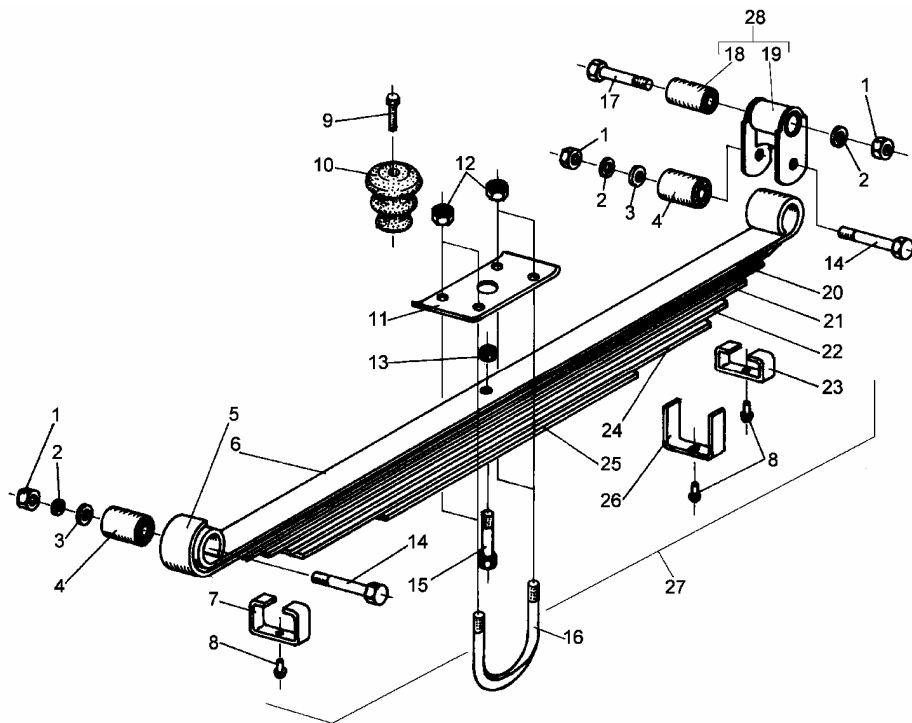

RESORY TYLNE

LWB

42913

I T C	S U B	ID NR CZĘŚCI	NAZWA CZĘŚCI				R / L	I L O Ś Ć	UWAGI
			MODEL			OPCJA			
			A L L	WERSJA LT LV LC					
		[01] 782018272	Nakrętka M14x1,5-10-B Fe/Zn8cC				s	6	
		[02] 782018271	Podkładka sprężysta Z 14,2 Fe/Zn9cC				s	6	
		[03] 782018273	Podkładka okrągła 15 Fe/Zn9cC				s	6	
		[04] 701683971	Tuleja GM-50/14 kpl.				s	6	
		[05] 281045022	Pióro drugie				s	2	
		[06] 779059439	Pióro pierwsze				s	2	
		[07] 281044162	Skuwka pióra				s	4	
		[08] 960315301	Nit 10x18-B				s	2	
		[09] 782018278	Śruba M10x20-8,8-B Fe/Zn8cC				s	2	
		[10] 701684051	Resoro-zderzak kpl.				s	2	
		[11] 782912073	Nakładka resoru				s	2	
		[12] 782018286	Nakrętka samozab. M16x1,5-10				s	8	
		[13] 531520068	Nakrętka M10x1,25				s	2	
		[14] 882930050	Śruba resoru				s	2	
		[15] 782912030	Śruba centralna resoru				s	2	
		[16] 782912072	Strzemię resoru tylnego				s	4	
		[17] 882930050	Śruba resoru				s	2