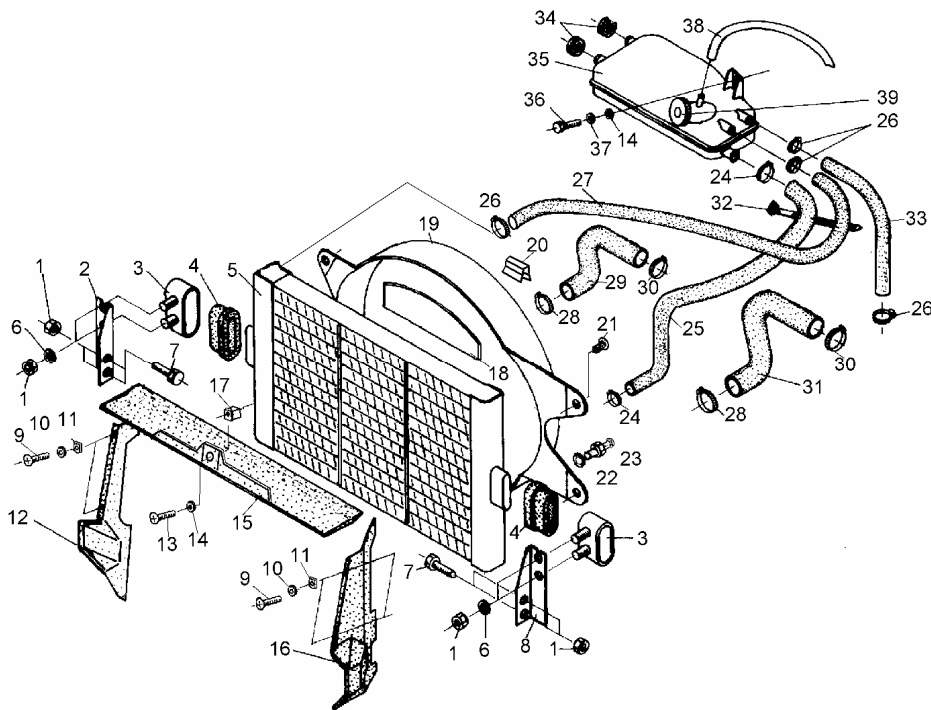

UKŁAD CHŁODZENIA SILNIKA

ID		NAZWA CZĘŚCI								
I T C	S U B	NR CZĘŚCI	MODEL			OPCJA	R / L	I L O S Ć	UWAGI	
			A L L	WERSJA						
				LT	LV					LC
		[18]							Zaślepka tunelu	
		350413021200						1	s	
		[19]							Tunel wentylatora	
		350413021000						1	s	
		[20]							Spinka	
		332413029990						4	s	
		[21]							Wkręt EYOT PT 60x20	
		389999995870						4	s	
		[22]							Uszczelka króćca	
		350413010110						1	s	
		[23]							Króciec	
		350413010100						1	s	
		[24]							Obejma 20-32/9-C7W2B	
		721206344						2	s	
		[25]							Przewód zasilający zbiornika kpl.	
		350413030400						1	s s	
		[25]							Przewód zasilający zbiornika kpl.	
	V	352413030400						1	s	
		[26]							Obejma 8-16/9-C7W2B	
		782018205						4	s	
		[27]							Przewód odpowietrzający chłodnicy	
		350413030600						1	s	
		[28]							Obejma 32-50/9-C7W2B	
		721206345						2	s	
		[29]							Przewód chłodnicy górny	
		350413030100						1	s	
		[30]							Obejma 40-60/9-C7W2B	
		782013952						2	s	
		[31]							Przewód chłodnicy - dolny	
		350413030200						1	s	
		[32]							Opaska ściągająca	
		335413139990						1	s	
		[32]							Opaska ściągająca	
		389999999000						1	o