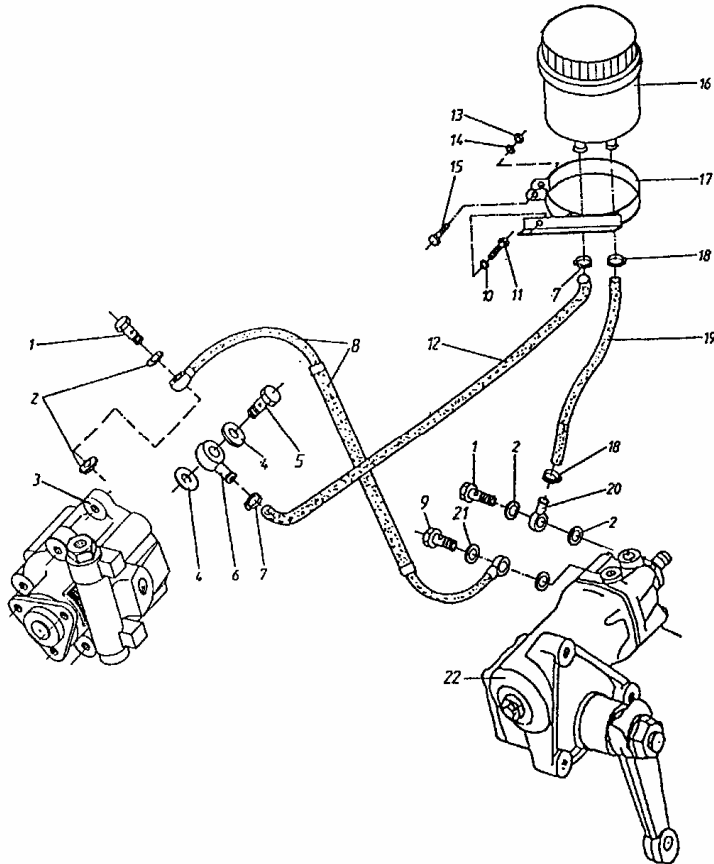

UKŁAD WSPOMAGANIA KIEROWNICY (FMS)

SWB&LWB 43404

ID		NAZWA CZĘŚCI								
I T C	S U B	NR CZĘŚCI	MODEL			OPCJA	R / L	I L O S Ć	UWAGI	
			A L L	WERSJA						
				LT	LV					LC
		[01] 335234819990				Śruba drażona M16x1,5 s	1			
		[02] 335234819970				Pierścień uszczelniający s	4			
		[03] 335210209990				Pompa hydrauliczna ZF s	1			
		[04] 333411053				Pierścień uszczelniający s	2			
		[05] 782015681				Śruba drażona s	1			
		[06] 701553133				Łącznik obrotowy s	1			
		[07] 782019173				Opaska zaciskowa TORRO 20-32/9-C6W2 s	2			
		[08] 779057905				Łącznik wysokociśnieniowy kpl. s	1			
		[09] 335234819980				Śruba drażona M14x1,5 s	1			
		[10] 782018293				Podkładka sprężysta Z 8,2 Fe/Zn9cC s	1			
		[11] 782018292				Śruba M8x14-5.8-B-Fe/Zn8cC s	1			
		[12] 701684174				Przewód hydrauliczny s	1			
		[13] 782018290				Nakrętka M6-5-B Fe/Zn8cC s	1			
		[14] 782018035				Podkładka 6,4 Fe/Zn9cC s	1			
		[15] 782018288				Śruba M6x20-5.8-B-Fe/Zn8cC s	1			
		[16] 779059130				Zbiornik płynu wspomagającego s	1			
		[17] 333413044				Wspornik zbiornika płynu s	1