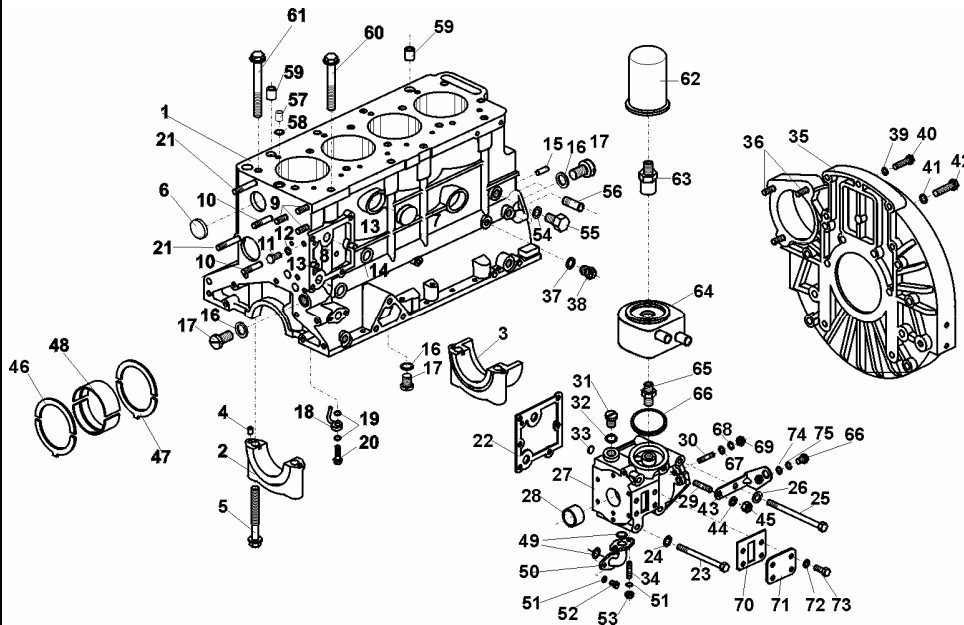

KADŁUB SILNIKA (4CTI90)

SWB&LWB 11022

ID		NAZWA CZĘŚCI								
I T C	S U B	NR CZĘŚCI	MODEL			OPCJA	R / L	I L O S Ć	UWAGI	
			A L L	WERSJA						
				LT	LV					LC
		[17]								
		782014350								
		[18]								
		779057551								
		[19]								
		782013913								
		[20]								
		782014743								
		[21]								
		782013998								
		[22]								
		785033016								
		[23]								
		782014798								
		[24]								
		782013913								
		[25]								
		782015344								
		[26]								
		782013678								
		[27]								
		38999998030								
		[28]								
		782015350								
		[29]								
		782014796								
		[30]								
		000110903								
		[31]								
		782014350								
		[32]								
		782014262								
		[33]								
		782014756