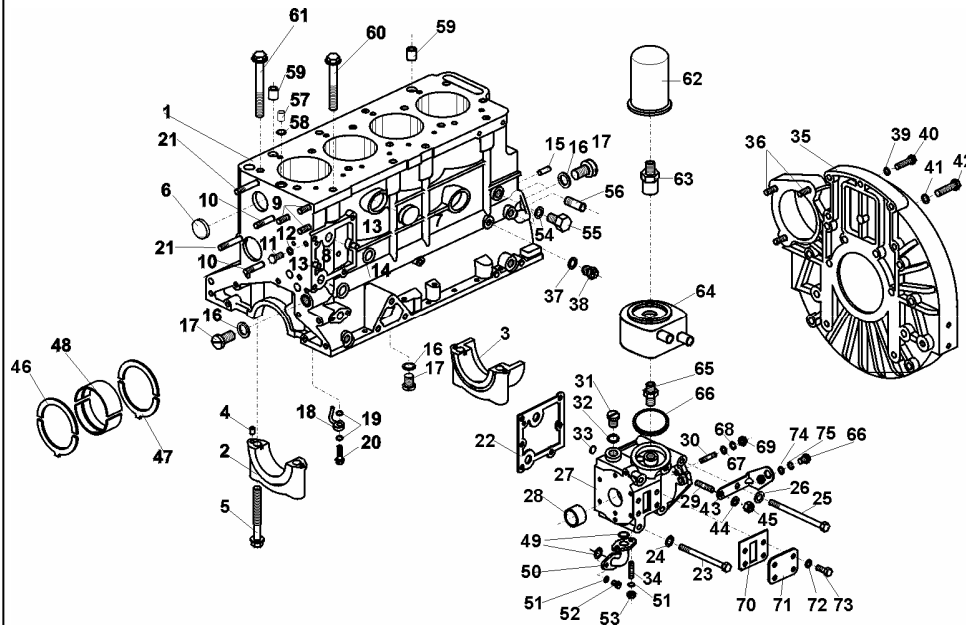

KADŁUB SILNIKA (4CT190)

SWB&LWB 11022

ID		NAZWA CZĘŚCI								
I T C	S U B	NR CZĘŚCI	MODEL			OPCJA	R / L	I L O Ś Ć	UWAGI	
			A L L	WERSJA						
				LT	LV					LC
		[63]								
		782015342						1		
		[64]								
		779057978						1		
		[65]								
		779057985						1		
		[66]								
		911501920						1		
		[67]								
		951000312						3		
		[68]								
		782013678						3		
		[69]								
		940200440						3		
		[70]								
		701683623						1		
		[71]								
		38999997210						1		
		[72]								
		782013913						4		
		[73]								
		911502142						4		
		[74]								
		951000312						1		
		[75]								
		782013678						1		
		[76]								
		V 000211951						1		
		[76]								
		V 782016354						1		
		[77]								
		V 779059689						1		
		[78]								
		V 779059690						1