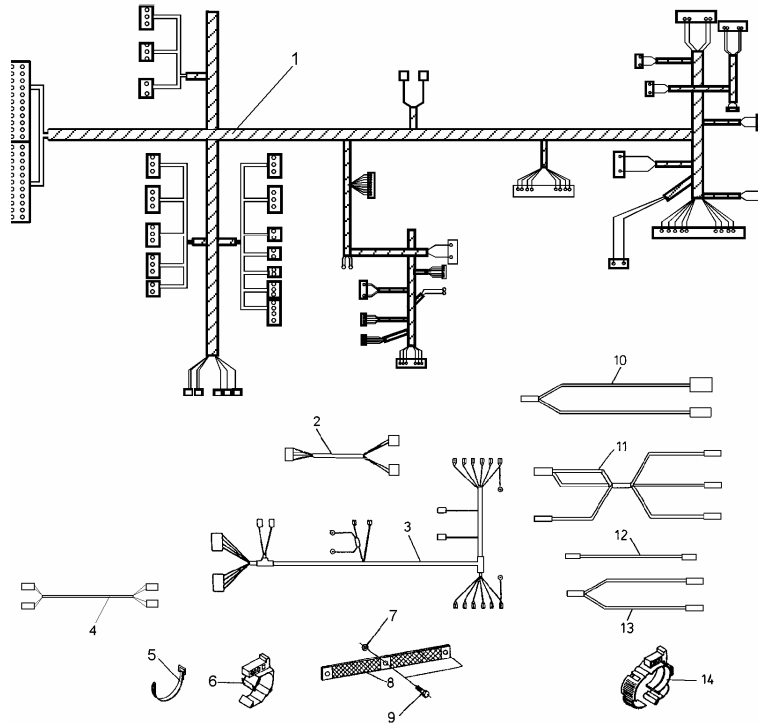

WIĄZKI PRZEWODÓW ELEKTRYCZNYCH

ID		NAZWA CZĘŚCI							
I T C	S U B	NR CZĘŚCI	MODEL			OPCJA	I L O S Ć	UWAGI	
			A L L	WERSJA					
				LT	LV				LC
		[11] 786063400		s		Przewody oświetlenia wnętrza &LWB	1		
		[11] 780063411		s		Przewody oświetlenia przestrzeni pasażerskiej &LWB	1		
		[11] 768063364		s		Przewody oświetlenia wnętrza &SWB	1		
		[12] 721207743		s		Przewód wentylatora	1		
		[13] 768063435		s		Wiązka przewodów czujników temperatury	1		
		[14] 793444518		s		Uchwyt I	5		
		[15] V 38888886280		s		Bezpiecznik 70 A	1