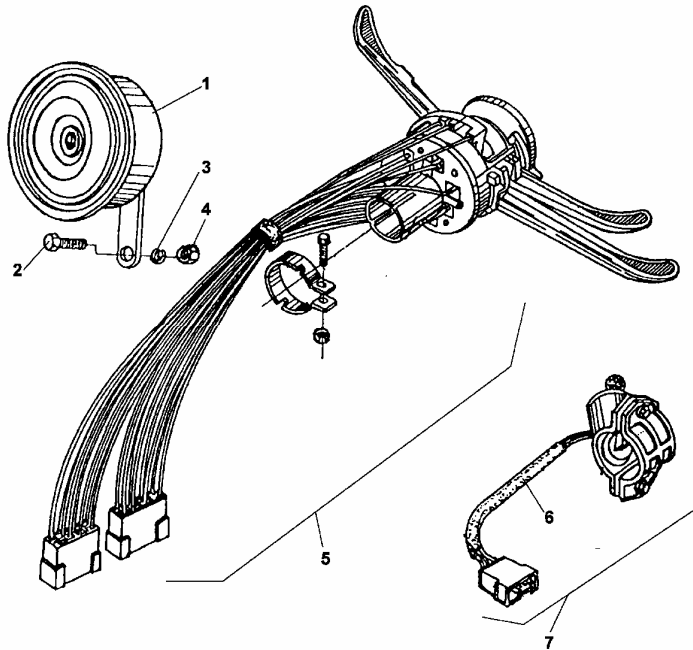

WYŁĄCZNIK ZAPŁONU, SYGNAŁ I PRZEŁĄCZNIK

ID		NAZWA CZĘŚCI								
I T C	S U B	NR CZĘŚCI	MODEL			OPCJA	R / L	I L O S Ć	UWAGI	
			A L L	WERSJA						
				LT	LV					LC
		[01] 335437330010							Sygnal dźwiękowy o	
		[02] 911501922							Śruba M8x16-5.8-B-Fe/Zn5c s	
		[03] 954001151							Podkładka sprężysta Z 8,2-Fe/Fg s	
		[04] 940200422							Nakrętka M8-5-B Fe/Zn5c s	
		[05] 721206586							Przełącznik świateł zewnętrznych i wycier s	
		[05] 721206585							Przełącznik świateł zewnętrznych i wycier s	
		[06] 769896105							Łącznik elektryczny s	
		[07] 335237099990							Włącznik zapłonu s