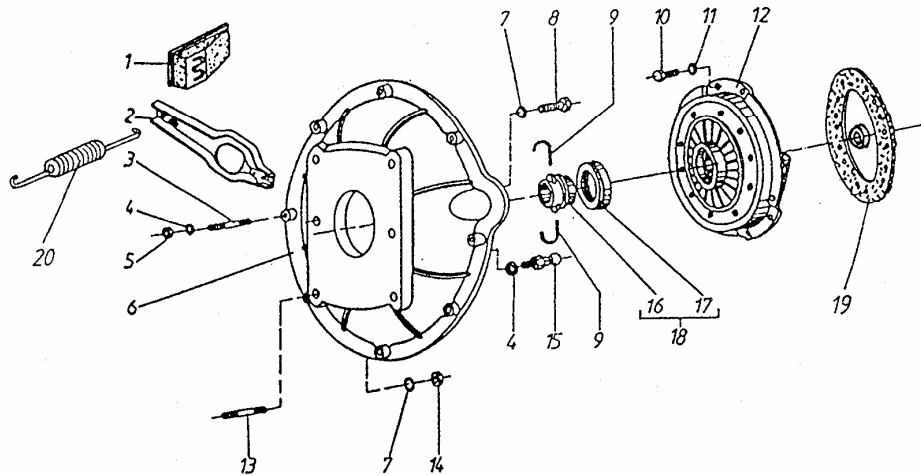

SPRZĘGŁO DO SILNIKA 4CTI90 i 4CT90

SWB&LWB 31603

ID		NAZWA CZĘŚCI							
I T C	S U B	NR CZĘŚCI	MODEL			OPCJA	R / L	I L O Ś Ć	UWAGI
			A L L	WERSJA					
				LT	LV				
		[01] 701683522				Ośłona widełek s &TCW/TKA.	1		
		[02] 311601200				Widelki wyłączające s &TCW/TKA.	1		
		[03] 782018376				Śruba dwustronna M10x60-8.8-A-Fe/Zn8cC s &TCW/TKA.	8		
		[04] 782018024				Podkładka sprężysta Z10,2 Fe/Zn9c s &TCW/TKA.	9		
		[05] 782018279				Nakrętka M10-8-B Fe/Zn8cC s &TCW/TKA.	8		
		[06] 779058138				Ośłona sprzęgła s &TKA	1		
		[06] 779056639				Ośłona sprzęgła s &TCW	1		
		[07] 954001311				Podkładka sprężysta Z12,2 Fe/Fg s &TCW	6		
		[08] 911554822				Śruba M12x1,25x30-8.8-B-Fe/Fg s &TCW	1		
		[09] 779055531				Sprężyna s &TCW/TKA.	2		
		[10] 911502342				Śruba M8x25-8.8-B-Fe/Zn8cC s &TCW/TKA.	6		
		[11] 782018293				Podkładka sprężysta Z8,2 Fe/Zn9cC s &TCW/TKA.	6		
		[12] 254521002000				Pierścień dociskowy s &CSD&TKA	1		
		[12] 779056585				Pierścień dociskowy s &CVA&TCW	1		
		[13] 921107041				Śruba dwustronna M12x1,25x45-8.8-Fe/Fg s &TCW	5		
		[14] 940250642				Nakrętka M12x1,25-5-B Fe/Zn5c s &TCW	5		
		[15] 531520496				Sworzeń s &TCW/TKA.	1		