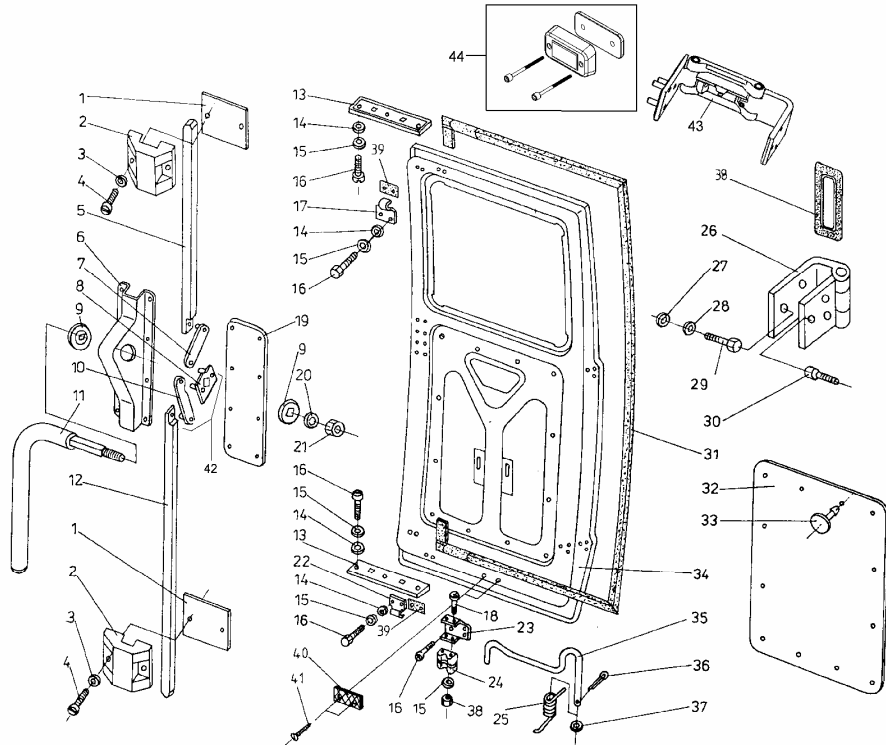

DRZWI TYLNE LEWE

ID		NAZWA CZĘŚCI							
I T C	S U B	NR CZĘŚCI	MODEL			OPCJA	R / L	I L O Ś Ć	UWAGI
			A	WERSJA					
				LT	LV				
		[44] 332265023300				Chwytek magnetyczny kpl. &DRF s s	1		

DRZWI TYLNE PRAWO