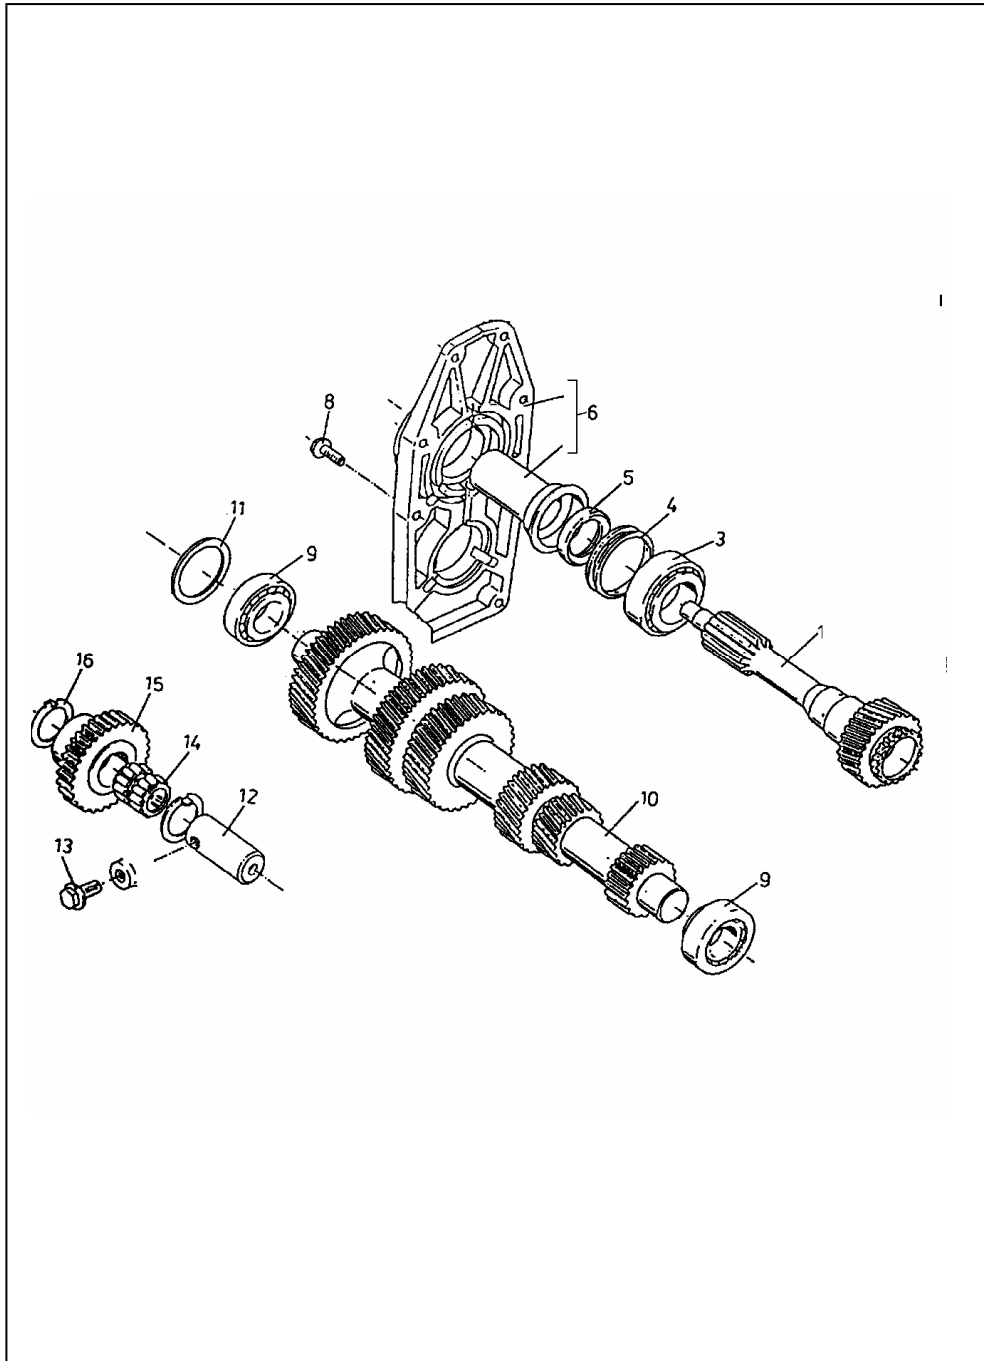

KOŁA ZĘBATE, WAŁEK NAPĘDOWY I POŚREDNI (TS5-21)

SWB&LWB 31712

ID		NAZWA CZĘŚCI								
I T C	S U B	NR CZĘŚCI	MODEL			OPCJA	R / L	I L O Ś Ć	UWAGI	
			A L L	WERSJA						
				LT	LV					LC
		[01] 779057352	Walek napędowy s				1			
		[02] 055043157	Łożysko stożkowe s				1			
		[03] 779058075	Pierścień odległościowy s				1	9,45mm		
		[03] 779058063	Pierścień odległościowy s				1	9,10mm		
		[03] 779058084	Pierścień odległościowy s				1	9,15mm		
		[03] 779057695	Pierścień odległościowy s				1	9,20mm		
		[03] 779057725	Pierścień odległościowy s				1	9,25mm		
		[03] 779058071	Pierścień odległościowy s				1	9,30mm		
		[03] 779058065	Pierścień odległościowy s				1	9,35mm		
		[03] 779058082	Pierścień odległościowy s				1	9,00mm		
		[03] 782015622	Pierścień odległościowy s				1	9,40mm		
		[03] 779058081	Pierścień odległościowy s				1	8,95mm		
		[03] 779058076	Pierścień odległościowy s				1	9,50mm		
		[03] 779058077	Pierścień odległościowy s				1	9,55mm		
		[03] 779058073	Pierścień odległościowy s				1	9,60mm		
		[03] 782015164	Pierścień odległościowy s				1	9,65mm		
		[03] 782015174	Pierścień odległościowy s				1	9,70mm