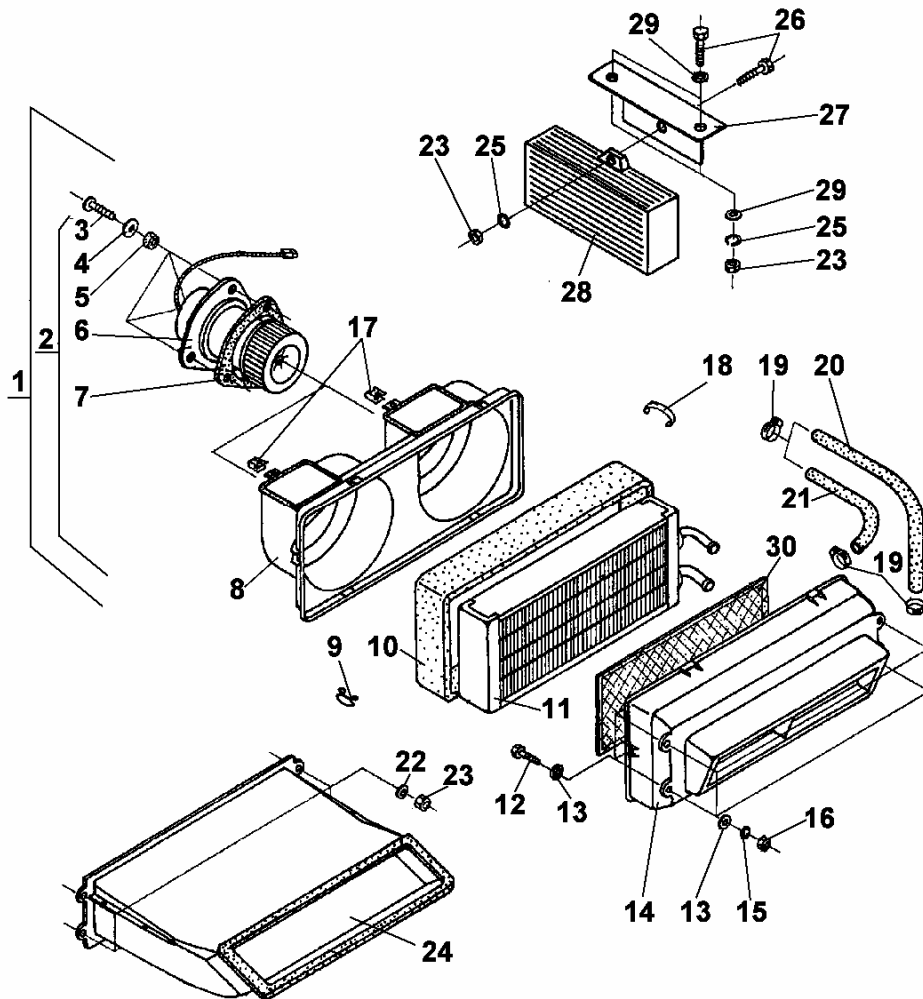

UKŁAD OGRZEWANIA - NAGRZEWNICA

ID		NAZWA CZĘŚCI								
I T C	S U B	NR CZĘŚCI	MODEL			OPCJA	R / L	I L O Ś Ć	UWAGI	
			A L L	WERSJA						
				LT	LV					LC
		[18]	Sprężyna płaska							
		782013902	s				4			
		[19]	Obejma zaciskowa TORRO 16-25/9-C6W2							
		782013929	s				4			
		[20]	Przewód wylotowy							
		335413032400	s				1			
		[21]	Przewód „zawór-grzejnik”							
		701684211	s				1			
		[22]	Podkładka 6,4 Fe/Zn9cC							
		782018035	s				4			
		[23]	Nakrętka M6-5-B Fe/Zn5c							
		940200222	s				7			
		[24]	Tunel wlotu powietrza - kpl.							
		793444711	s				1			
		[25]	Podkładka sprężysta Z6,1-Fe/Fg							
		954000951	s				3			
		[26]	Śruba M6x16-5.8-B Fe/Zn5c							
		911529222	s				3			
		[27]	Wspornik							
		333733111	s				1			
		[28]	Regulator silnika							
		769893984	s				1			
		[29]	Podkładka okrągła 6,4 Fe/Zn9cC							
		782018035	s				3			
		[30]	Filtr nagrzewnicy							
		793444594	s				1