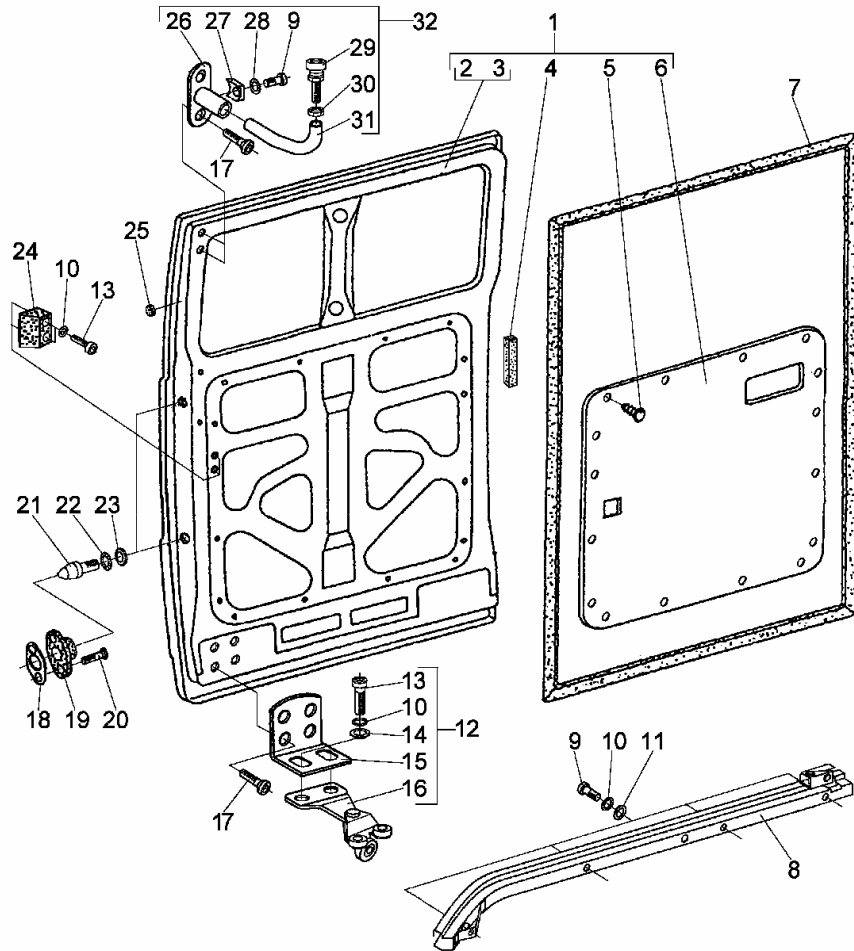

DRZWI BOCZNE PRZESUWNE

SWB&LWB 65103

ID		NAZWA CZĘŚCI								
I T C	S U B	NR CZĘŚCI	MODEL			OPCJA	R / L	I L O Ś Ć	UWAGI	
			A L L	WERSJA						
				LT	LV					LC
		[13]	Śruba M8x20-5.8 Fe/Zn8cB							
		917205422	s	s			4			
		[14]	Podkładka 8,4 Fe/Zn9c							
		782018051	s	s			2			
		[15]	Wspornik wózka dolnego							
		779059166	s	s			1			
		[16]	Wózek dolny kpl.							
		779059167	s	s		R	1			
		[17]	Śruba M8x20							
		782014397	s	s			6			
		[18]	Podkładka							
		326202163	s	s			2	wg		
		[19]	Gniazdo trzpienia							
		793444765	s	s			2			
		[20]	Wkręt TS M8x20							
		541510154	s	s			4			
		[21]	Trzpień ustalający							
		326202458	s	s			2			
		[22]	Podkładka 10,5 Fe/Zn9c							
		953101019	s	s			2			
		[23]	Podkładka 10,5 Fe/Zn9c							
		951000410	s	s			4			
		[24]	Odbojnik kpl.							
		701684121	s	s			1			
		[25]	Zderzak							
		779059169	s	s			1			
		[26]	Uchwyt ramienia prowadnicy górnej -kpl							
		326202340	s	s			1			
		[27]	Podkładka kształtowa							
		782014948	s	s			1			
		[28]	Podkładka sprężysta Z 8,2 Fe/Fg9c							
		954001151	s	s			1			
		[29]	Oś rolki prowadzącej kpl.							
		782014949	s	s			1