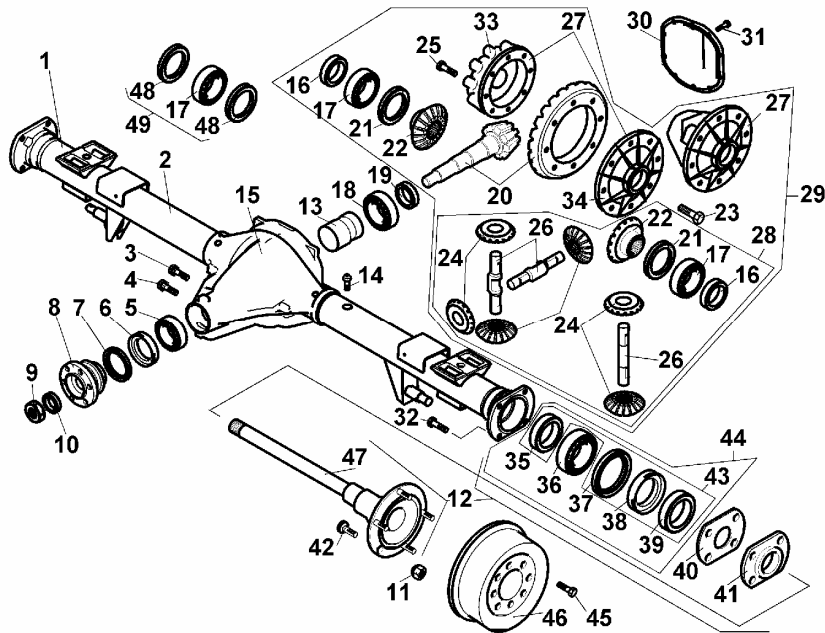

TYLNY MOST

SWB&LWB 42400

ID		NAZWA CZĘŚCI								
I T C	S U B	NR CZĘŚCI	MODEL			OPCJA	R / L	I L O Ś Ć	UWAGI	
			A L L	WERSJA						
				LT	LV					LC
		[15] 350424001500				Przekładnia główna w obudowie z mech. różnicowym kpl. s &X35	1			
		[15] 882400050				Przekładnia główna w obudowie z mech. różnicowym kpl. s &X29&CT3	1			
		[16] 102403054				Podkładka regulacyjna s	2	5,40mm		
		[16] 102403064				Podkładka regulacyjna o	2	5,85mm		
		[16] 102403058				Podkładka regulacyjna o	2	5,60mm		
		[16] 102403068				Podkładka regulacyjna o	2	6,05mm		
		[16] 102403069				Podkładka regulacyjna o	2	6,10mm		
		[16] 102403067				Podkładka regulacyjna o	2	6,00mm		
		[16] 102403066				Podkładka regulacyjna o	2	5,95mm		
		[16] 102403065				Podkładka regulacyjna o	2	5,90mm		
		[16] 102403062				Podkładka regulacyjna o	2	5,75mm		
		[16] 102403055				Podkładka regulacyjna o	2	5,45mm		
		[16] 102403059				Podkładka regulacyjna o	2	5,65mm		
		[16] 102403057				Podkładka regulacyjna o	2	5,55mm		
		[16] 102403056				Podkładka regulacyjna o	2	5,50mm		
		[16] 102403063				Podkładka regulacyjna o	2	5,80mm		
		[16] 102403061				Podkładka regulacyjna o	2	5,70mm