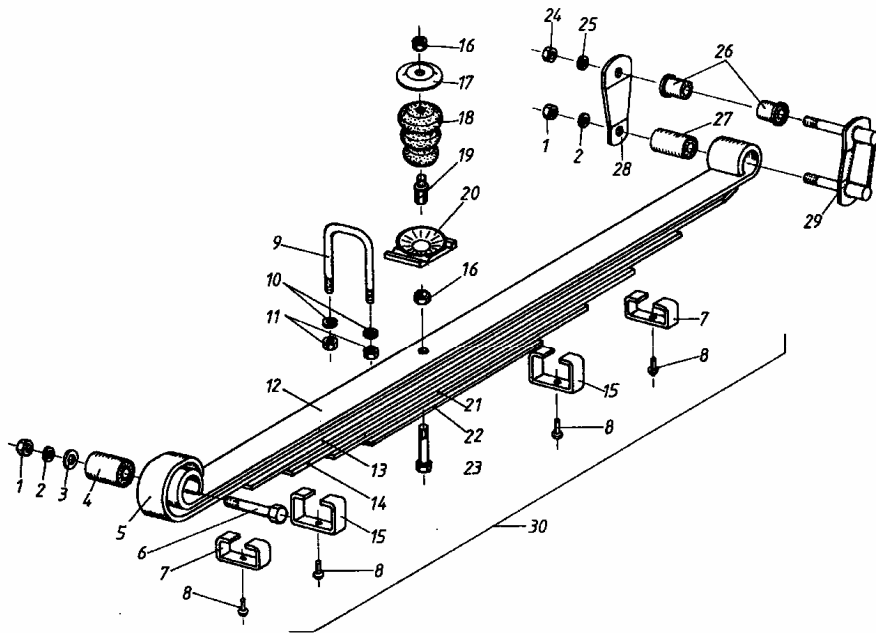

RESORY PRZEDNIE

SWB

42900

ID		NAZWA CZĘŚCI								
I T C	S U B	NR CZĘŚCI	MODEL			OPCJA	R / L	I L O Ś Ć	UWAGI	
			A L L	WERSJA						
				LT	LV					LC
		[18]	Resoro-zderzak zawieszenia przedniego							
		701683531	s						2	
		[19]	Sworzeń resoro-zderzaka							
		882901036	s						2	
		[20]	Nakładka resoru przedniego							
		882920030	s						2	
		[21]	Pióro piąte							
		721206157	s						2	
		[22]	Nakrętka M14x1,5-10-B Fe/Zn8cC							
		782018272	s						6	
		[23]	Śruba centralna resoru							
		192912700	s						2	
		[24]	Nakrętka M16x1,5-10-B Fe/Zn8cC							
		782018283	s						2	
		[25]	Podkładka Z16,3-Fe/Zn9cC							
		782018282	s						2	
		[26]	Tuleja GM 34x16x52 kpl.							
		701684049	s						4	
		[27]	Tuleja GM 38x14x81 kpl.							
		701684043	s						2	
		[28]	Ramię wieszaka							
		332920042	s						2	
		[29]	Wieszak resoru przedniego kpl.							
		332920041	s						2	
		[30]	Pióro pierwsze z tulejami GM kpl.							
		721206151	s						2	
		[31]	Pióro trzecie ze skuwkami kpl.							
		721206153	s						2	
		[32]	Pióro piąte ze skuwkami kpl.							
		721206156	s						2	
		[33]	Resoro-zderzak kpl.							
		721204185	s						2	
		[34]	Zastaw mocowania resoru							
		V 561540368	s						1