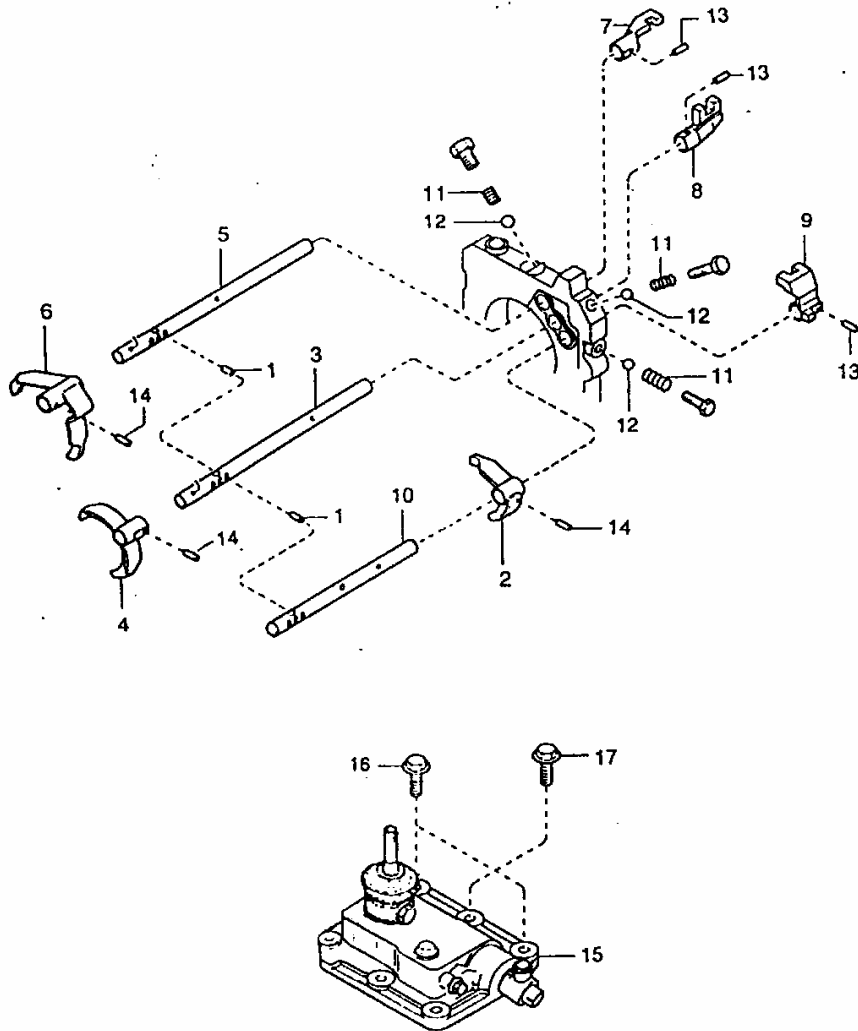

MECHANIZM STERUJĄCY ZMIANĄ BIEGÓW (KIA)

SWB&LWB 31728

ID		NAZWA CZĘŚCI									
I T C	S U B	NR CZĘŚCI	MODEL			OPCJA	R / L	I L O Ś Ć	UWAGI		
			A L L	WERSJA							
				LT	LV					LC	
		[01] 782015183							Kołek mocujący s	2	
		[02] 782014981							Widelki 5 i wstecznego biegu s	1	
		[03] 389999998720							Wodzik 3 i 4 biegu s	1	
		[04] 782014983							Widelki 3 i 4 biegu s	1	
		[05] 782014984							Wodzik 1i 2 biegu s	1	
		[06] 782014985							Widelki 1 i 2 biegu s	1	
		[07] 782014986							Końcówka wozdika 1i 2 biegu s	1	
		[08] 782014987							Końcówka wozdika 3 i 4 biegu s	1	
		[09] 782014988							Końcówka wozdika 5 i wstecznego biegu s	1	
		[10] 782014989							Wodzik 5 i wstecznego biegu s	1	
		[11] 782014990							Sprężyna s	3	
		[12] 782014991							Kulka stalowa s	3	
		[13] 782014992							Kołek sprężysty s	3	
		[14] 782014993							Kołek sprężysty s	3	
		[15] 389999998710							Pokrywa górna s	1	
		[16] 782014994							Śruba s	2	
		[17] 782014957							Śruba s	4