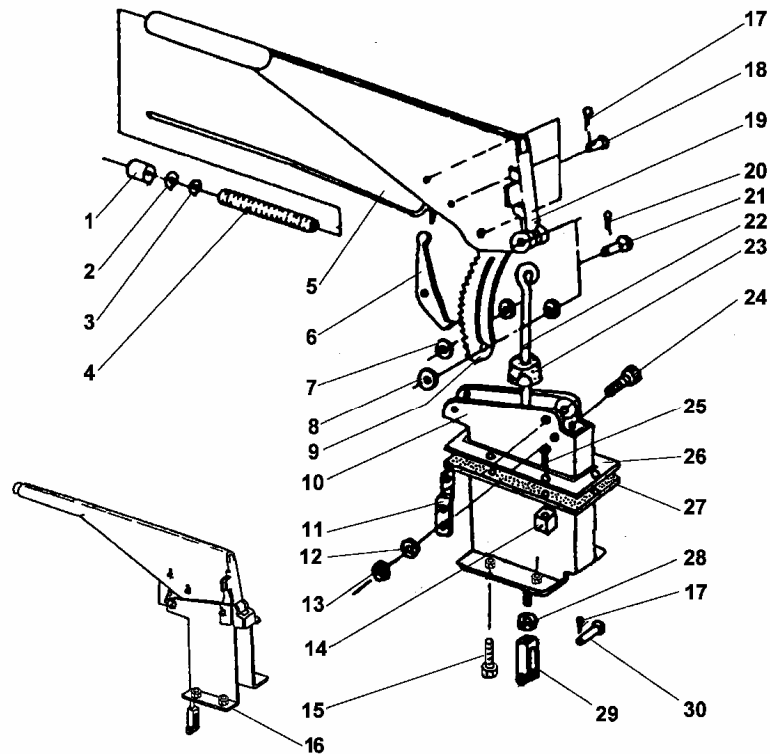

DŹWIGNIA HAMULCA RĘCZNEGO

SWB&LWB 43515

ID		NAZWA CZĘŚCI								
I T C	S U B	NR CZĘŚCI	MODEL			OPCJA	R / L	I L O Ś Ć	UWAGI	
			A L L	WERSJA						
				LT	LV					LC
		[01]	Przycisk popychacza							
		793443006	s						1	
		[02]	Podkładka							
		701683270	s						1	
		[03]	Podkładka 5,5 Fe/Zn9cC							
		782018302	s						1	
		[04]	Sprężyna							
		782013437	s						1	
		[05]	Popychacz							
		403508025	s						1	
		[06]	Zapadka							
		403508026	s						1	
		[07]	Podkładka							
		173508028	s						2	
		[08]	Tulejka dystansowa							
		793443154	s						2	
		[09]	Grzebień zapadki							
		403508027	s						1	
		[10]	Wspornik dźwigni kpl.							
		303508030	s						1	
		[11]	Wspornik włącznika							
		303508029	s						1	
		[12]	Podkładka 6,4 Fe/Zn9cC							
		782018035	s						1	
		[13]	Nakrętka M6-5-B Fe/Zn8cC							
		782018290	s						1	
		[14]	Kostka							
		793443446	s						6	
		[15]	Śruba M8x16-8.8-B-Fe/Zn8cC							
		782018311	s						8	
		[16]	Dźwignia hamulca postojowego kpl.							
		303508010	s &X29						1	
		[16]	Dźwignia hamulca postojowego kpl.							
		783508010	s &X35						1