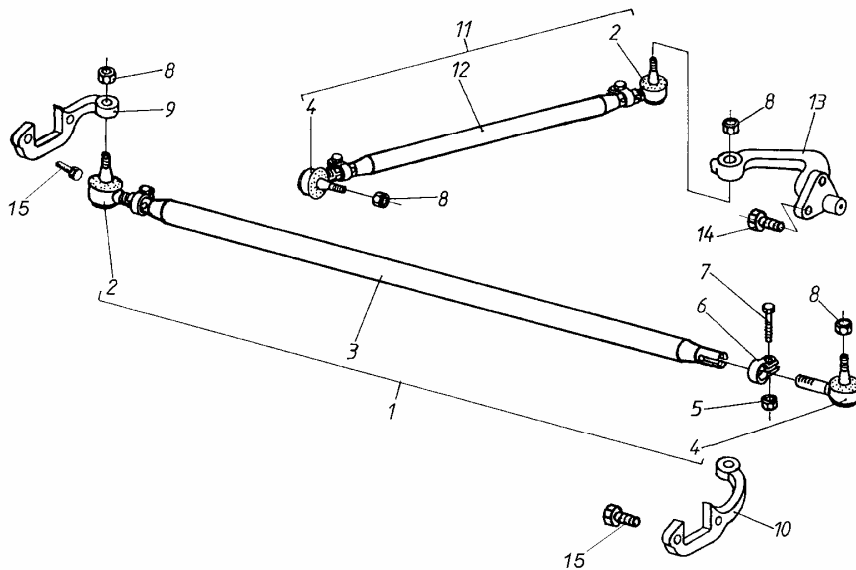

DRAŻKI KIEROWNICZE

SWB&LWB 43003

ID		NAZWA CZĘŚCI							
I T C	S U B	NR CZĘŚCI	MODEL			OPCJA	R / L	I L O Ś Ć	UWAGI
			A L L	WERSJA					
				LT	LV				
		[01] 783003010				Drażek kierowniczy poprzeczny kpl. &LWB	1		
		[01] 333003010				Drażek kierowniczy poprzeczny kpl. &SWB	1		
		[02] 782014012				Końcówka drążka kierowniczego	R 2		
		[03] 783003012				Drażek kierowniczy poprzeczny &LWB	1		
		[04] 782014011				Końcówka drążka kierowniczego	L 2		
		[05] 782018336				Nakrętka M8-5-B Fe/Zn8cC	4		
		[06] 883003078				Obejma zacisku drążka kierowniczego	4		
		[07] 173003079				Śruba zacisku drążka kierowniczego	4		
		[08] 943450550				Nakrętka M14-8-A-Fe/Zn8cC	4		
		[09] 355430010580				Dźwignia zwrotnicy	R 1		
		[10] 355430010590				Dźwignia zwrotnicy	L 1		
		[11] 333003120				Drażek kierowniczy podłużny kpl.	1		
		[12] 883003122				Drażek kierowniczy podłużny	1		
		[13] 353001057				Dźwignia zwrotnicy drążka podłużnego	1		
		[14] 782014788				Śruba M12x1,25x35/20	2		
		[15] 782014790				Śruba M12x1,25x48x18	4		