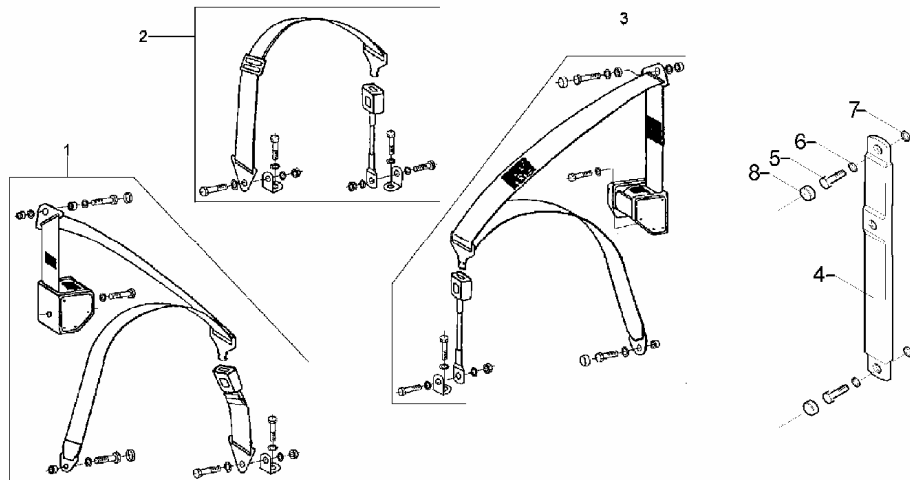

PASY BEZPIECZEŃSTWA

ID		NAZWA CZĘŚCI								
I T C	S U B	NR CZĘŚCI	MODEL			OPCJA	R / L	I L O S Ć	UWAGI	
			A L L	WERSJA						
				LT	LV					LC
		[01] 793444152				Pas bezpieczeństwa 3-punktowy kpl. s &W03/W06	1			
		[01] 793444573				Pas bezpieczeństwa 3-punktowy kpl. s &W06	2			
		[02] 793444836				Pas bezpieczeństwa 2-punktowy kpl. s &W03/W06	1			
		[03] 793444191				Pas bezpieczeństwa 3-punktowy kpl. s &W02	1			
		[03] 793444682				Pas bezpieczeństwa 3-punktowy z sygnalizacją o &W03	1			
		[04] 779056251				Pałak mocowania pasów s &W06	1			
Y		[04] 331282192100				Pałak mocowania pasów kpl s &W06	1			
Y		[05] 331282199990				Śruba specjalna s &W06	2			
Y		[06] 331282199980				Podkładka s &W06	2			
		[06] 782018269				Podkładka sprężysta Z12,2 Fe/Zn9cC s	2			
		[07] 331282199970				Podkładka s &W06	2			
		[08] 331282199960				Kołpak s &W06	2