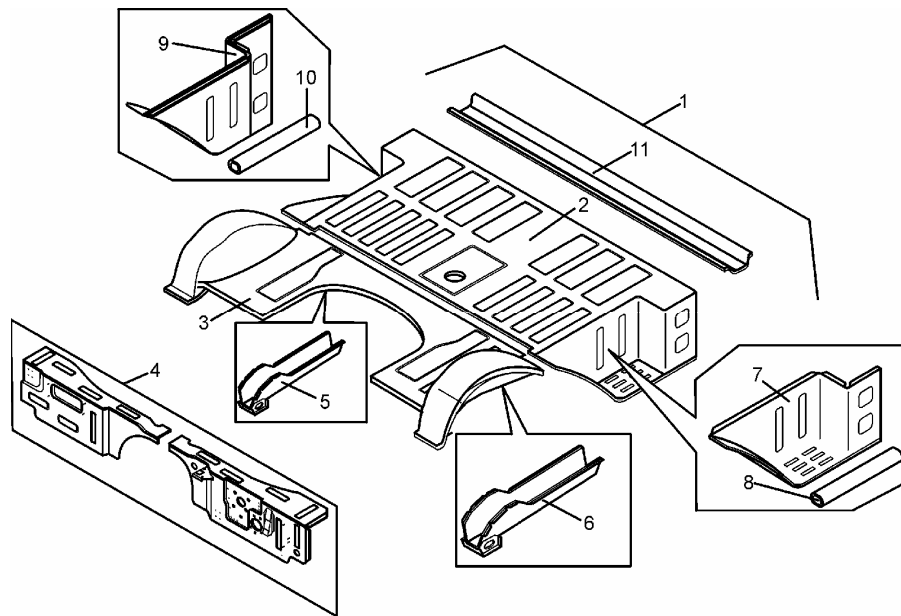

PŁYTA PODŁOGOWA KABINY

ID		NAZWA CZĘŚCI									
I T C	S U B	NR CZĘŚCI	MODEL			OPCJA	R / L	I L O Ś Ć	UWAGI		
			A L L	WERSJA							
				LT	LV					LC	
		[01] 315100240							Płyta podłogowa kabiny kpl. s	1	
		[02] 721203243							Płyta tylna podłogi kabiny kpl. s	1	
		[03] 721203364							Płat przedni podłogi kabiny kpl. s	1	
		[04] 315100250							Ściana przednia kpl. s	1	
		[05] 315101050						R	Podłużnica podłogi kabiny kpl. s	1	
		[06] 315101051						L	Podłużnica podłogi kabiny kpl. s	1	
		[07] 315101411						L	Stopień kpl. s	1	
		[08] 779055915						L	Belka progowa s	1	
		[09] 315101410						R	Stopień kpl. s	1	
		[10] 779055914						R	Belka progowa s	1	
		[11] 885100420							Belka poprzeczna kpl. s	1