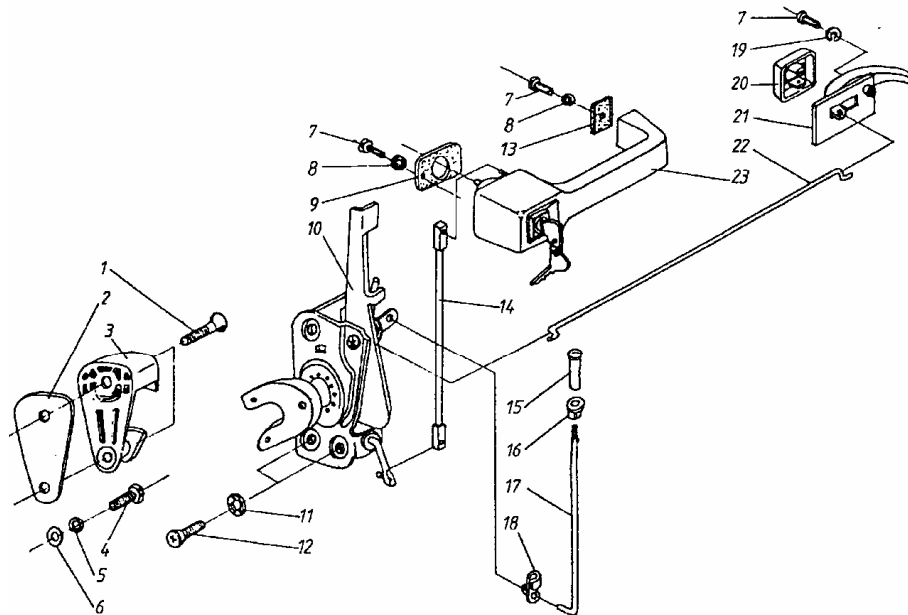

ZAMEK I KLAMKI DRZWI KABINY

ID		NAZWA CZĘŚCI									
I T C	S U B	NR CZĘŚCI	MODEL			OPCJA	R / L	I L O Ś Ć	UWAGI		
			A L L	WERSJA							
				LT	LV					LC	
		[15] 793443239							Końcówka cięgna blokady s	2	
		[16] 793443896							Uszczelka końcówki blokady s	2	
		[17] 316003082						R	Cięgno blokady wewnętrzne s	1	
		[17] 316003083						L	Cięgno blokady wewnętrzne s	1	
		[18] 782013628							Sprężyna mocująca cięgna s	2	
		[19] 951000110							Podkładka 5,3 Fe/Zn9c s	2	
		[20] 779055787							Podkładka ozdobna klamki wewnętrznej s	2	
		[21] 779055608							Klamka wewnętrzna kpl. s	2	
		[22] 316003058							Cięgno klamki wewnętrznej s	2	
		[23] 721206684						R	Klamka zewnętrzna drzwi kpl. s	1	
		[23] 779055607						L	Klamka zewnętrzna drzwi kpl. s	1