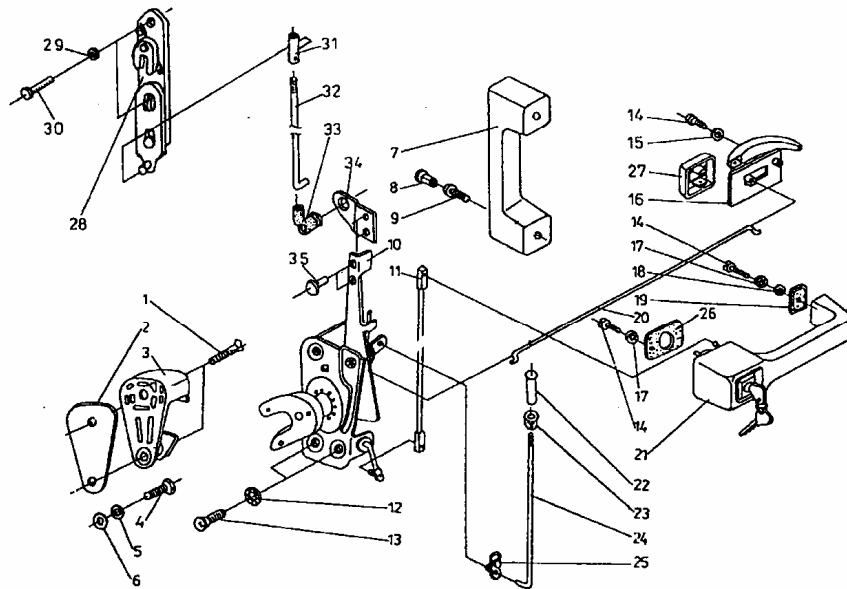

ZAMEK DRZWI TYLNYCH PRAWYCH

SWB&LWB 66005

ID		NAZWA CZĘŚCI								
I T C	S U B	NR CZĘŚCI	MODEL			OPCJA	R / L	I L O Ś Ć	UWAGI	
			A L L	WERSJA						
				LT	LV					LC
		[17]								
		953100612				s s		2		
		[18]								
		951000110				s s		1		
		[19]								
		701683540				s s		1		
		[20]								
		326503032				s s		1		
		[21]								
		721206684				s s		R 1		
		[22]								
		793443239				s s		1		
		[23]								
		793443896				s s		1		
		[24]								
		326503034				s s		L 1		
		[25]								
		782013628				s s		1		
		[26]								
		782014834				s s		1		
		[27]								
		779055787				s s		1		
		[28]								
		721205011				s		R 1		
		[29]								
		954000951				s		2		
		[30]								
		911500322				s		2		
		[31]								
		721203599				s		1		
		[32]								
		721205319				s		1		
		[33]								
		793443240				s		1