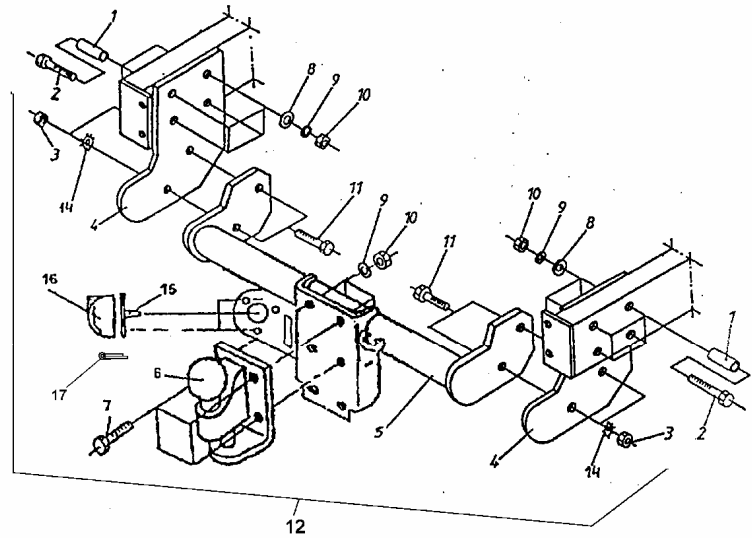

HAK HOLOWNICZY

SWB&LWB 42808

ID		NAZWA CZĘŚCI							
I T C	S U B	NR CZĘŚCI	MODEL			OPCJA	R / L	I L O Ś Ć	UWAGI
			A L L	WERSJA					
				LT	LV				
		[01] 779058866				s &LWB	1		
		[01] 779058208				s &SWB	1		
		[01] 779058901				s s &LWB	1		
		[01] 779058210				s s &SWB	1		
		[02] V 782015625				s Złącze wtykowe niskonap.	1		
		[03] V 768063436				s Przewód YSTY	1		