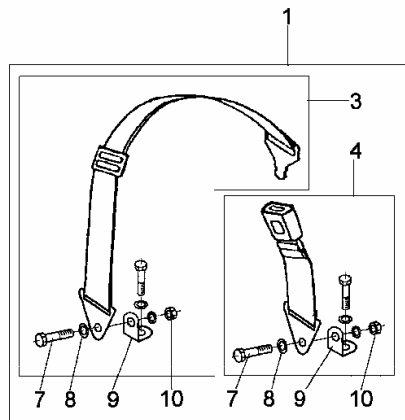

PASY BEZPIECZEŃSTWA W KABINIE

ID		NAZWA CZĘŚCI									
I T C	S U B	NR CZĘŚCI	MODEL			OPCJA	R / L	I L O Ś Ć	UWAGI		
			A	WERSJA							
				L	LT					LV	LC
		[01] 793444833				Pas bezpieczeństwa 2-punktowy kpl. &W03		1			
		[02] 793443775				Pas bezpieczeństwa 3-punktowy kpl. &W03		2			
		[03] 793444717				Pas bezpieczeństwa 2-punktowy &W03		1			
		[04] 782015328				Klamra &W03		1			
		[05] 793444830				Pas bezpieczeństwa 3-punktowy &W03		2			
		[06] 782015295				Klamra z łącznikiem &W03		2			
		[07] 911503447				Śruba M10x22-8.8-B-Fe/Zn5c s s s		3			
		[08] 954001252				Podkładka sprężysta Z 10,2 Fe/Zn5c s s s		3			
		[09] 338209024				Wspornik mocowania łącznika s s s		3			
		[10] 940200542				Nakrętka M10-8-B Fe/Zn5c s s s		3