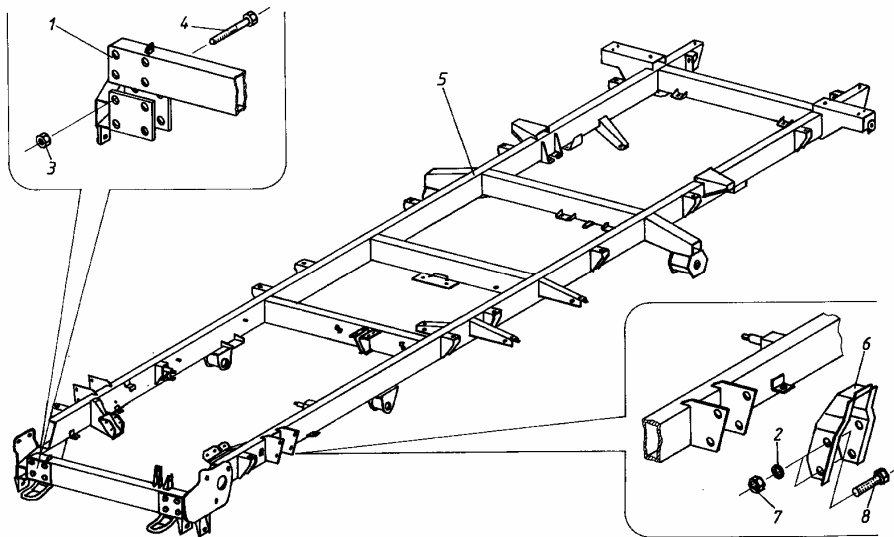

RAMA SAMOCHODU

LWB

42801

ID		NAZWA CZĘŚCI								
I T C	S U B	NR CZĘŚCI	MODEL			OPCJA	R / L	I L O Ś Ć	UWAGI	
			A L L	WERSJA						
				LT	LV					LC
		[01] 782801100							Poprzeczka przednia ramy kpl. s	1
		[02] 782018275							Podkładka sprężysta Z 10,2 Fe/Zn9cC s	8
		[03] 782018106							Nakrętka samoh. M10-5-B Fe/Zn8cC s	8
		[04] 910503822							Śruba M10x75-5.8-B Fe/Zn8cC s	8
		[05] 782801006							Rama samochodu s	1
		[05] 772801006							Rama samochodu s s	1
		[06] 882905060							Wspornik amortyzatora przedniego s	2
		[07] 782018106							Nakrętka M10-8.8-B Fe/Zn8cC s	8
		[08] 910503822							Śruba M10x20-8.8-Fe/Zn8cC s	8