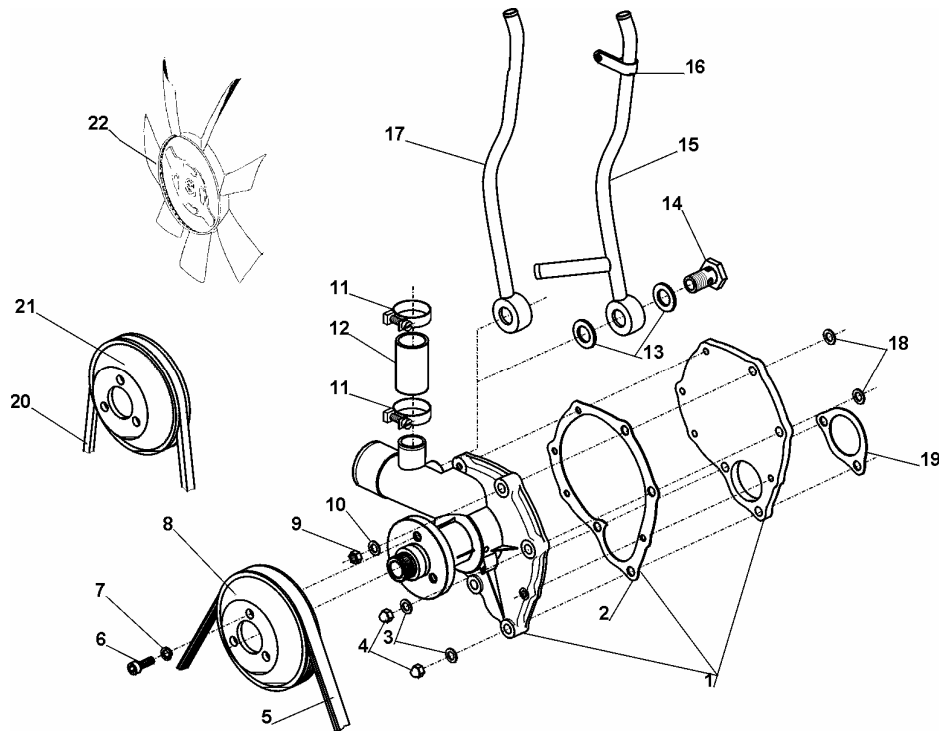

POMPA WODY (4CTI90)

ID		NAZWA CZĘŚCI								
I T C	S U B	NR CZĘŚCI	MODEL			OPCJA	R / L	I L O Ś Ć	UWAGI	
			A L L	WERSJA						
				LT	LV					LC
		[01]	Pompa wodna, kpl.							
		779057887	s					1		
		[02]	Uszczelka							
		701683735	s					1		
		[03]	Uszczelka							
		782013913	s					2		
		[04]	Nakrętka M8-5-B							
		782015391	s					2		
		[05]	Pasek wielorowkowy 4PK1080							
		388888884000	s					1		
		[06]	Śruba z gniazdem M8x16-8.8							
		911501920	s					3		
		[07]	Podkładka sprężysta Z8,2							
		782013678	s					3		
		[08]	Koło pasowe, kpl.							
		388888883810	s					1		
		[09]	Nakrętka M8-5-B							
		940200422	s					2		
		[10]	Podkładka sprężysta Z8,2							
		782013678	s					2		
		[11]	Opaska zaciskowa 25-40/9 TORRO							
		782015448	s					2		
		[12]	Przewód							
		701683629	s					1		
		[13]	Uszczelka							
		751763099	s					2		
		[14]	Wkrętka złącza							
		782016542	s					1		
		[15]	Rurka kpl., powrót z nagrzewnicy							
		000203023	s					1		
		[16]	Uchwyt							
		782016543	s					1		
		[18]	Podkładka dystansowa							
		782015075	s					2