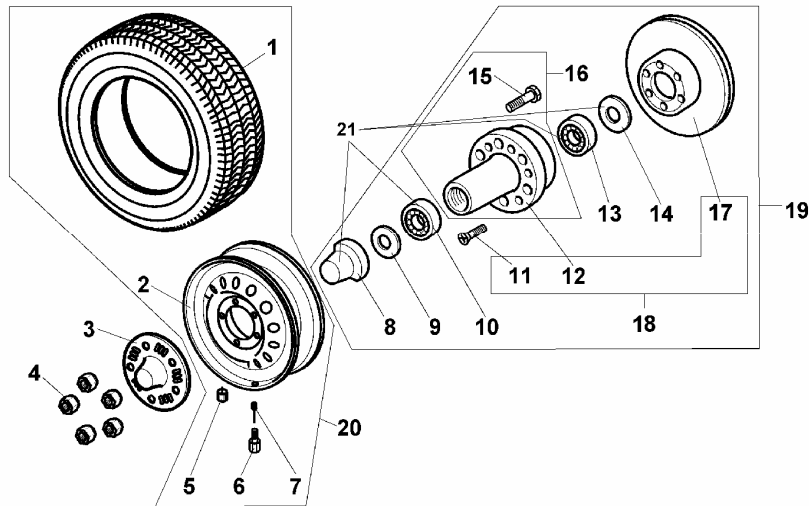

KOŁA I PIASTY PRZEDNIE

SWB&LWB 43104

ID		NAZWA CZĘŚCI								
I T C	S U B	NR CZĘŚCI	MODEL			OPCJA	R / L	I L O Ś Ć	UWAGI	
			A L L	WERSJA						
				LT	LV					LC
		[11]							Śruba mocowania tarczy hamulcowej	
		782014382	s					4		
		[12]							Piasta koła przedniego	
		773113015	s			&X35		1		
		[12]							Piasta koła przedniego	
		333113015	s			&X29		1		
		[13]							Łożysko stożkowe	
		055043005	s			&X29		1		
		[13]							Łożysko stożkowe	
		055043006	s			&X35		1		
		[14]							Pierścień uszczelniający	
		701683104	s			&X29		1		
		[14]							Pierścień uszczelniający	
		101068083	s			&X35		1		
		[15]							Śruba mocowania koła	
		203103008	s					5		
		[16]							Piasta koła przedniego ze śrubami	
		773113030	s			&X35		1		
		[16]							Piasta koła przedniego ze śrubami	
		333113030	s			&X29		1		
		[17]							Tarcza hamulcowa	
		353501025	s					1		
		[18]							Piasta koła z tarczą hamulcową	
		773113020	s			&X35		1		
		[18]							Piasta koła z tarczą hamulcową	
		333113020	s			&X29		1		
		[19]							Piasta koła pd. z tarczą ham. łoż i uszcz. kpl.	
		773113010	s			&X29		1		
		[19]							Piasta koła pd. z tarczą ham. łoż i uszcz. kpl.	
		883113010	s			&X35		1		
		[20]							Koło ogumione kpl,	
		333101040	s			&PG5&X29		1		
		[20]							Koło ogumione kpl.	
		783101030	s			&PG7&X35		1