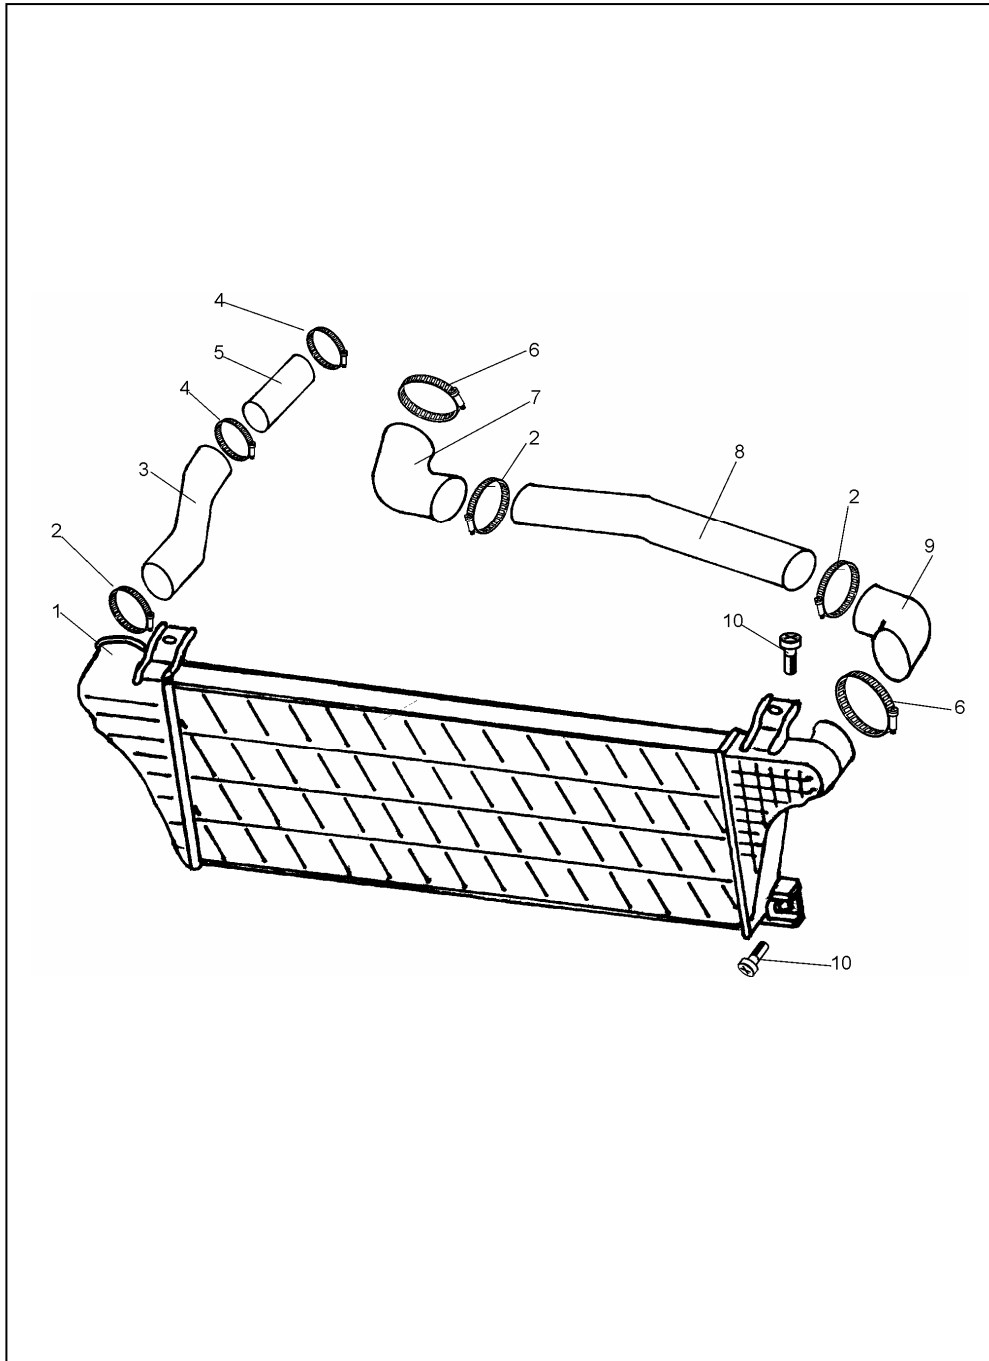

UKŁAD CHŁODZENIA POWIETRZA

ID		NAZWA CZĘŚCI								
I T C	S U B	NR CZĘŚCI	MODEL			OPCJA	R / L	I L O Ś Ć	UWAGI	
			A L L	WERSJA						
				LT	LV					LC
		[01] 335411301000	Chłodnica powietrza				1			
		[02] 335411309990	Obejma 60-80/9-C7W2B				3			
		[03] 335411301020	Przewód powietrza				1			
		[04] 350811099990	Obejma 50-70/9-C7W2B				2			
		[05] 335411301010	Rura turbina-chłodnica				1			
		[06] 782018337	Obejma 70-90/9-C7W2B				2			
		[07] 335411301050	Kolanko II				1			
		[08] 335411301030	Rura				1			
		[09] 335411301040	Kolanko I				1			
		[10] 389999995880	Wkręt EYOT PT Z 70x20				4