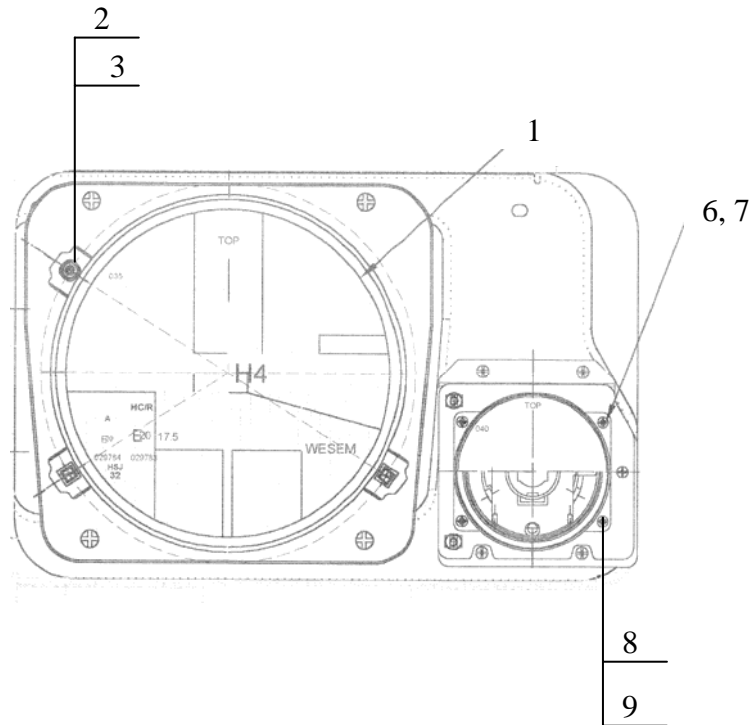

REFLEKTORY

ID		NAZWA CZĘŚCI								
I T C	S U B	NR CZĘŚCI	MODEL			OPCJA	R / L	I L O Ś Ć	UWAGI	
			A L L	WERSJA						
				LT	LV					LC
		[01] 355637110500	Reflektor					2		
		[02] 793444360	Kostka					8		
		[03] 541510314	Wkręt					8		
V		[04] 769893992	Silnik korektora światel					2		
V		[05] 769893598	Żarówka H4 12V 60/55W P43t-38					2		
		[06] 355637110600	Reflektor drogowy				L	1		
		[07] 355637110700	Reflektor drogowy				R	1		
		[08] 793443446	Kostka					8		
		[09] 938303402	Wkręt					8		
V		[10] 769893657	Żarówka H3 12V					2