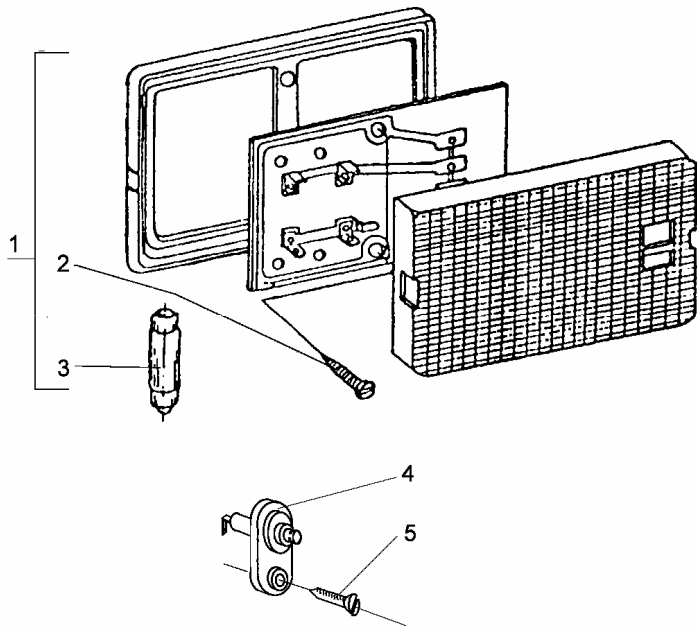

LAMPA OŚWIETLENIA KABINY

ID		NAZWA CZĘŚCI								
I T C	S U B	NR CZĘŚCI	MODEL			OPCJA	R / L	I L O Ś Ć	UWAGI	
			A L L	WERSJA						
				LT	LV					LC
		[01] 769893677				Lampa oświetlenia kabiny kpl. s		1		
Y		[01] 769893879				Lampa oświetlenia kabiny kpl. o		1		
		[02] 938403402				Wkręt do blach CST 4,8x19 Fe/Zn5c s		2		
		[03] 769893914				Żarówka C11 12V/5W s		2		
		[04] 721207352				Włącznik przyciskowy s		2		
		[05] 782018358				Wkręt CST 3,5x13 Fe/Zn8c s		2