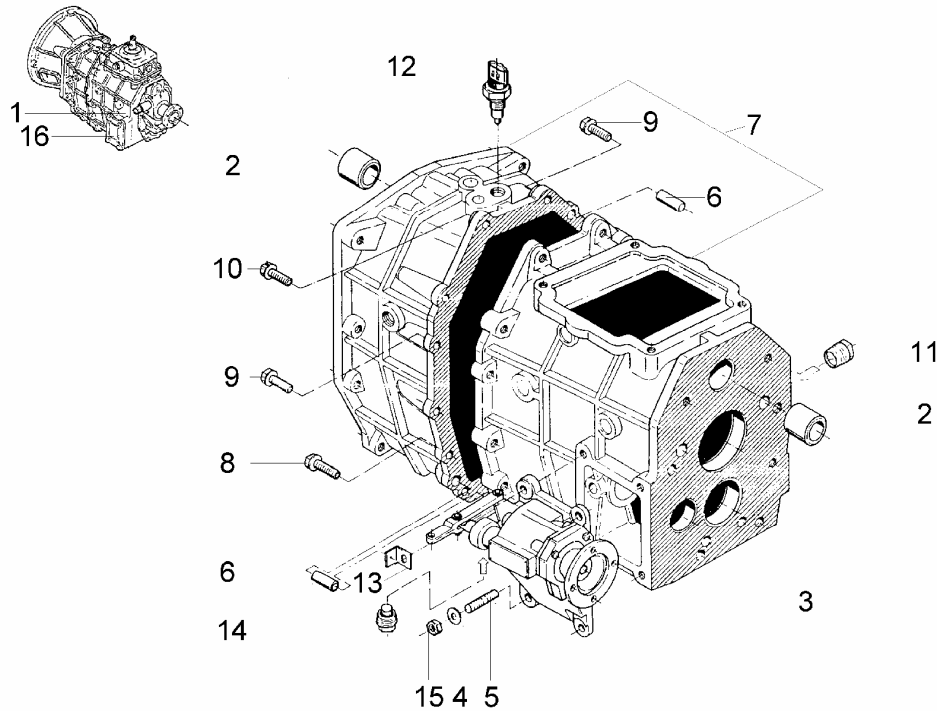

OBUDOWA SKRZYNI BIEGÓW (TS5-21)

SWB&LWB 31710

I T C	S U B	ID NR CZĘŚCI	NAZWA CZĘŚCI					R / L	I L O Ś Ć	UWAGI
			MODEL			OPCJA				
			A L L	W E R S J A						
		[01] 779057394	S				&CT1/CT3	1		
		[01] 779056448	S				&X29&CT1/CT3	1		
	V	[01] 779057933	O				&CT1/CT3&PTO	1		
		[02] 782014723	S				Tulejka	2		
		[03] 779059579	S				Przystawka dodatkowego odbioru mocy	1		
		[04] 721204157	S				Podkładka sprężysta	4		
		[05] 782015620	S				Śruba dwustronna M10x30-8.8-Fe/Fg	4		
		[06] 966521280	S				Kołek walcowy H12x32 - A	2		
		[07] 779057535	S				Obudowa skrzyni biegów kpl.	1		
		[08] 782015668	S				Śruba M8x35	8		
		[09] 782015621	S				Śruba M8x30	3		
		[10] 782015669	S				Śruba M8x30-P	1		
		[11] 779058903	S				Korek wlewu oleju	1		
		[12] 769893944	S				Wyłącznik światła cofania	1		
		[13] 779058904	S				Zaczep sprężyny	1		
		[14] 779057532	S				Korek magnetyczny kpl.	1		
		[15] 940200522	S				Nakrętka M10-5-B Fe/Zn5	4