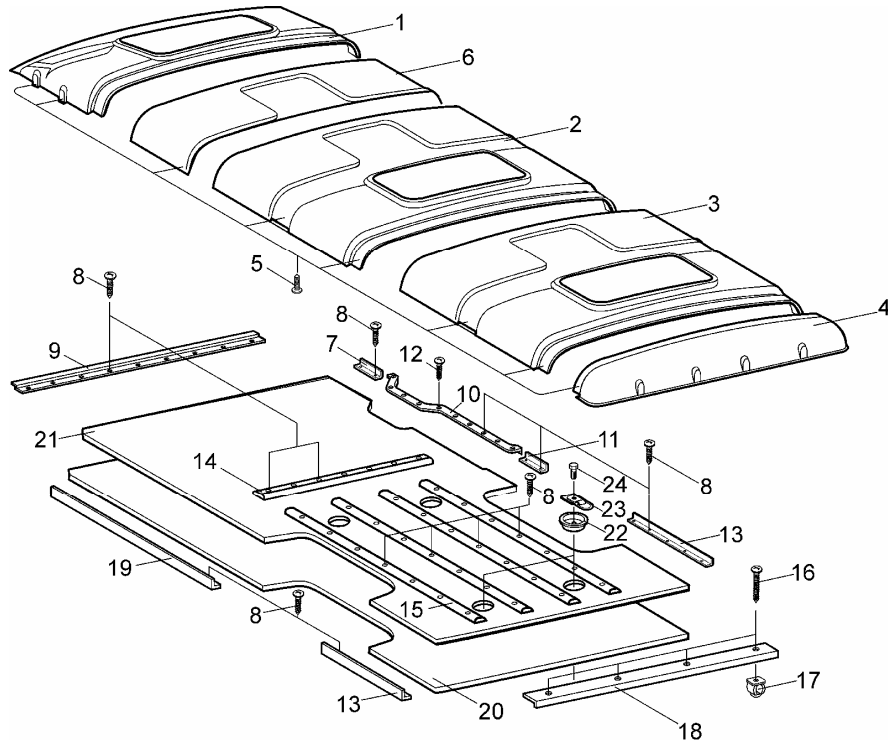

PODSUFITKA I WYKŁADZINY PODŁOGI (COMBI)

LWB

76405

ID		NAZWA CZĘŚCI								
I T C	S U B	NR CZĘŚCI	MODEL			OPCJA	R / L	I L O Ś Ć	UWAGI	
			A L L	WERSJA						
				LT	LV					LC
		[18] 793444955				Listwa tylna s		1		
		[19] 793444659				Listwa przednia s	L	1		
		[20] 747373264				Płyta podłogi s		1		
		[21] 793444655				Wykładzina wierzchnia podłogi s		1		
		[22] 448222446				Oślonka s		4		
		[23] 721207750				Uchwyt kpl. s		4		
		[24] 782018403				Śruba M10x1,2x35-5.8-B s		4