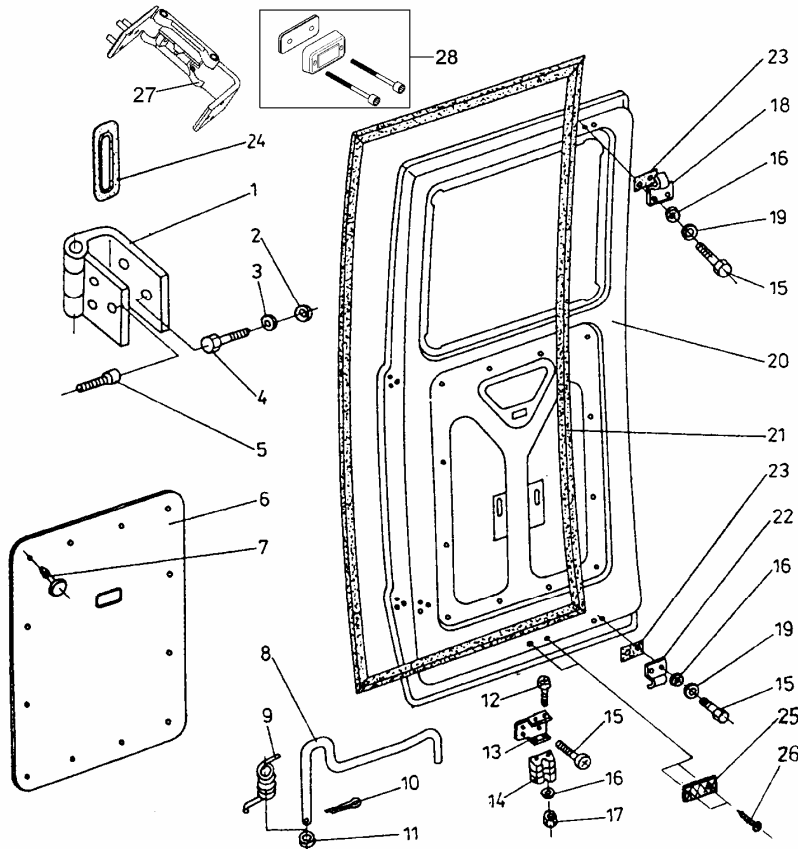

DRZWI TYLNE PRAWO

ID		NAZWA CZĘŚCI								
I T C	S U B	NR CZĘŚCI	MODEL			OPCJA	R / L	I L O Ś Ć	UWAGI	
			A L L	WERSJA						
				LT	LV					LC
		[13] 326502034		s	s	&DRA		1		
		[13] 332265022100		s	s	&DRF		1		
		[14] 779056313		s	s			1		
		[15] 541510249		s	s			7		
		[16] 954000951		s	s			7		
		[17] 940200222		s	s			2		
		[18] 326502072		s	s			1		
		[19] 951000210		s	s			4		
		[20] 721203650		s	s	&DRA&DRE&MWW	R	1		
		[20] 721203689		s	s	&DRA&DRD	R	1		
		[21] 701683793		s	s		R	1		
		[22] 326502074		s	s			1		
		[23] 326502082		s	s			2		
		[24] 701684134		s	s			4		
		[25] 769893931		s	s			1		
		[26] 938302702		s	s			2		
		[27] 332265021100		s	s	&DRF		2