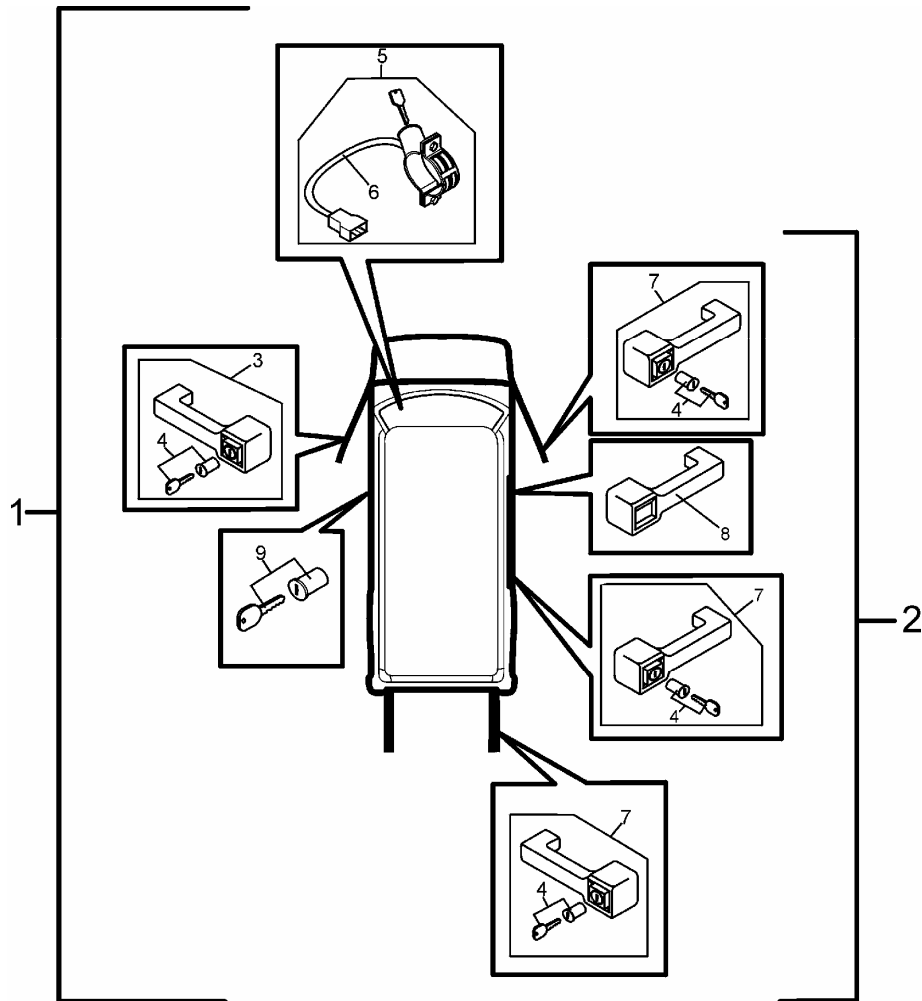

KLAMKI

ID		NAZWA CZĘŚCI							
I T C	S U B	NR CZĘŚCI	MODEL			OPCJA	R / L	I L O Ś Ć	UWAGI
			A L L	WERSJA					
				LT	LV				
		[01]	Klamki, stacyjka komplet						
		779059444	s					1	
		[01]	Klamki, stacyjka komplet						
		779059443	s	s				1	
		[02]	Klamki komplet						
		779059322	s					1	
		[02]	Klamki komplet						
		779059323	s	s				1	
		[03]	Klamka zewnętrzna drzwi z kluczykiem kpl.						
		779055607	s				L	1	
		[04]	Wkładka zamka z kluczykiem						
		782014378	s					1	
		[05]	Włącznik zapłonu z kluczykiem						
		769896221	s					1	
		[06]	Łącznik elektryczny						
		769896105	s					1	
		[07]	Klamka zewnętrzna drzwi z kluczykim kpl.						
		779055606	s				R	1	
		[08]	Klamka zewnętrzna drzwi przesuwnych kpl.						
		721203597	s	s				1	
		[09]	Bębnek z kluczykiem kpl.						
		782014378	s					1	