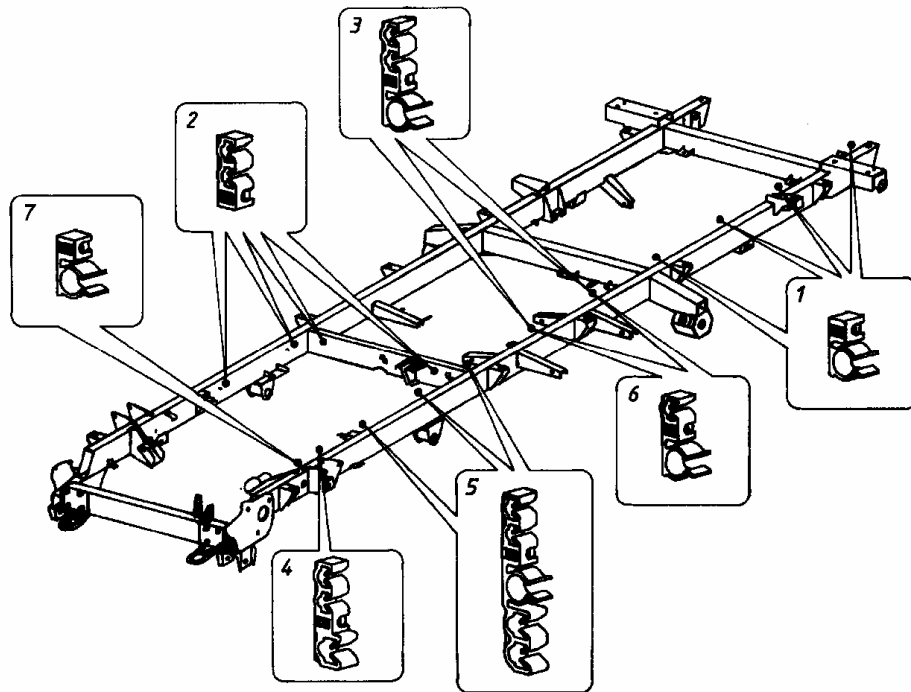

UCHWYTY PRZEWODÓW NA RAMIE

SWB

42811

ID		NAZWA CZĘŚCI								
I T C	S U B	NR CZĘŚCI	MODEL			OPCJA	R / L	I L O Ś Ć	UWAGI	
			A L L	WERSJA						
				LT	LV					LC
Y		[01] 793444518						5	Uchwyt przewodów D1 s	
		[01] 793444330						5	Uchwyt przewodów D1 s	
		[02] 793444331						4	Uchwyt przewodów E1 s	
		[02] 793444618						1	Uchwyt przewodów E1 o	
		[02] 793444621						3	Uchwyt przewodów E1 o	
		[04] 793444328						1	Uchwyt przewodów B1 s	
		[04] 793444620						1	Uchwyt przewodów B1 o	
		[05] 793444327						3	Uchwyt przewodów A1 s	
		[06] 793444329			s	s		2	Uchwyt przewodów C1 s s	
		[06] 793444619			o	o		2	Uchwyt przewodów C1 o o	
		[07] 793444330						1	Uchwyt linki sprzęgła s