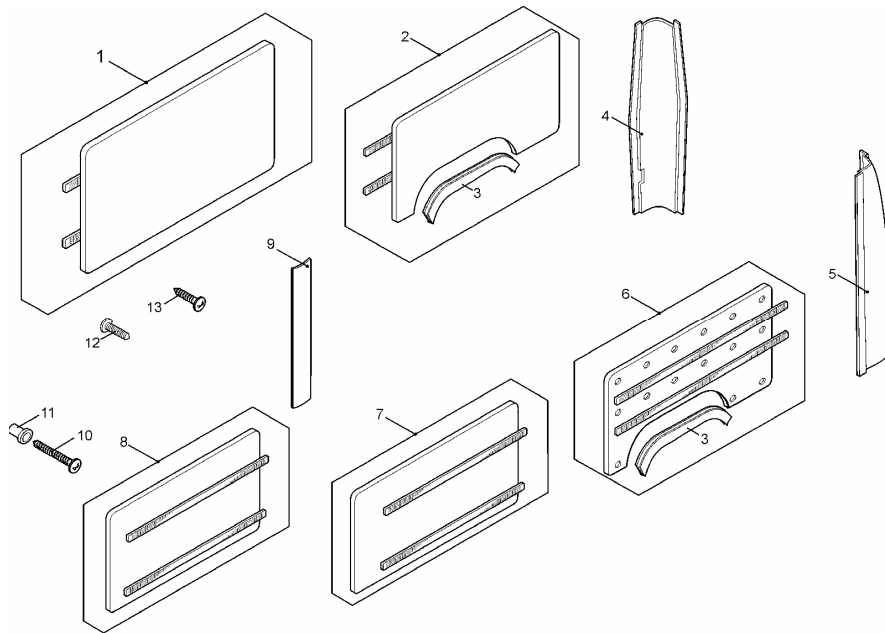

WYKŁADZINY BOCZNE PRZEDZIAŁU TOWAROWEGO

SWB&LWB 76406

ID		NAZWA CZĘŚCI								
I T C	S U B	NR CZĘŚCI	MODEL			OPCJA	R / L	I L O Ś Ć	UWAGI	
			A L L	WERSJA						
				LT	LV					LC
		[01] 721205631		s		&LWB&X35&B12	R	1	Wykładzina ściany krótka kpl.	
N		[01] 352483093500		o		&LWB&X35&B14	R	1	Wykładzina ściany krótka kpl.	
		[02] 793444815		s		&B08	R	1	Wykładzina ściany kpl.	
		[02] 721203932		s		&SBT&B12	R	1	Wykładzina ściany kpl.	
N		[02] 332283093100		o		&SBT&B14	R	1	Wykładzina ściany kpl.	
		[03] 793444648		s				2	Uszczelka wykładziny 1000 mm	
		[04] 332283190920		s		&SWB/LWB&DRF	R	1	Wykładzina narożnika tylnego	
		[05] 793444785		s		&DRA	L	1	Wykładzina narożnika tylnego	
		[05] 332283190930		s		&SWB/LWB&DRF	L	1	Wykładzina narożnika tylnego	
		[06] 793444817		s		&B08	L	1	Wykładzina ściany kpl.	
		[06] 448314230		s		&SWB&X29/X32&SBT	L	1	Wykładzina ściany kpl.	
N		[06] 332283143300		o		&SWB&X29/X32&SBT	L	1	Wykładzina ściany kpl.	
N		[06] 332283093300		o		&SWB/LWB&FTO&B1	L	1	Wykładzina ściany kpl.	
		[07] 721203933		s		&SWB&X29/X32&B12	L	1	Wykładzina ściany przednia kpl.	
		[07] 721203940		s		&SWB&X29/X32&SBT	L	1	Wykładzina ściany przednia kpl.	
		[07] 721205627		s		&B05	L	1	Wykładzina ściany przedniej kpl.	
N		[07] 332283143200		o		&SWB&X29/X32&SBT	L	1	Wykładzina ściany przednia kpl.