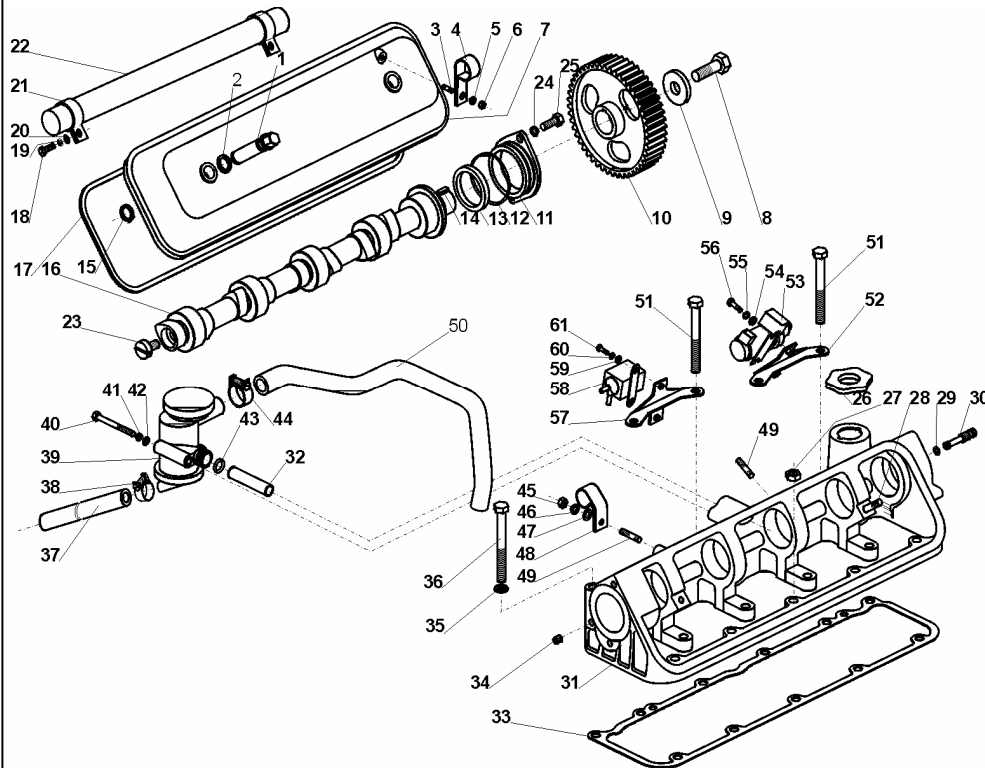

NASADA I POKRYWA GŁOWICY (4CT190)

SWB&LWB 11027

ID		NAZWA CZĘŚCI								
I T C	S U B	NR CZĘŚCI	MODEL			OPCJA	R / L	I L O Ś Ć	UWAGI	
			A L L	WERSJA						
				LT	LV					LC
		[01]								
		782014730								
		[02]								
		701683977								
		[03]								
		389999998440								
		[04]								
		782016529								
		[05]								
		954000951								
		[06]								
		782014702								
		[07]								
		779059525								
		[08]								
		782015380								
		[09]								
		782014727								
		[10]								
		779055924								
		[11]								
		782013994								
		[12]								
		782013636								
		[13]								
		701684081								
		[14]								
		779055982								
		[15]								
		782015161								
		[16]								
		779058031								
		[17]								
		751763094