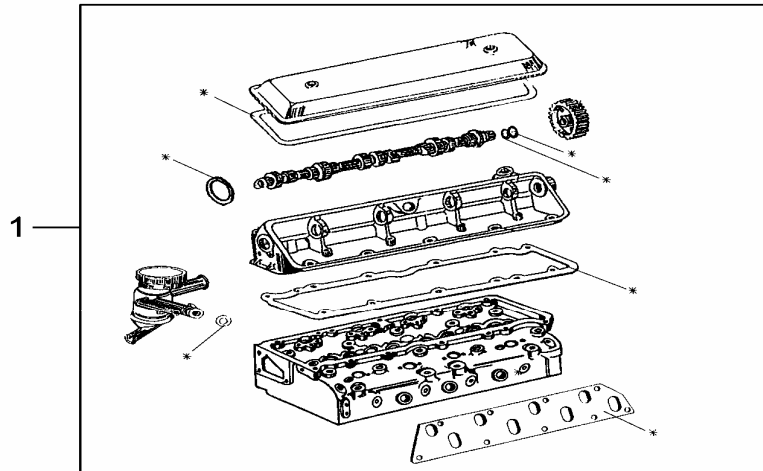

ZESTAW USZCZELEK (4CTI90)

SWB&LWB 11045

ID		NAZWA CZĘŚCI									
I T C	S U B	NR CZĘŚCI	MODEL			OPCJA	R / L	I L O Ś Ć	UWAGI		
			A	WERSJA							
				L	LT					LV	LC
		[01] 793445105						1	Komplet uszczeltek głowicy		
		[02] 701684317						1	Komplet uszczeltek kadłuba