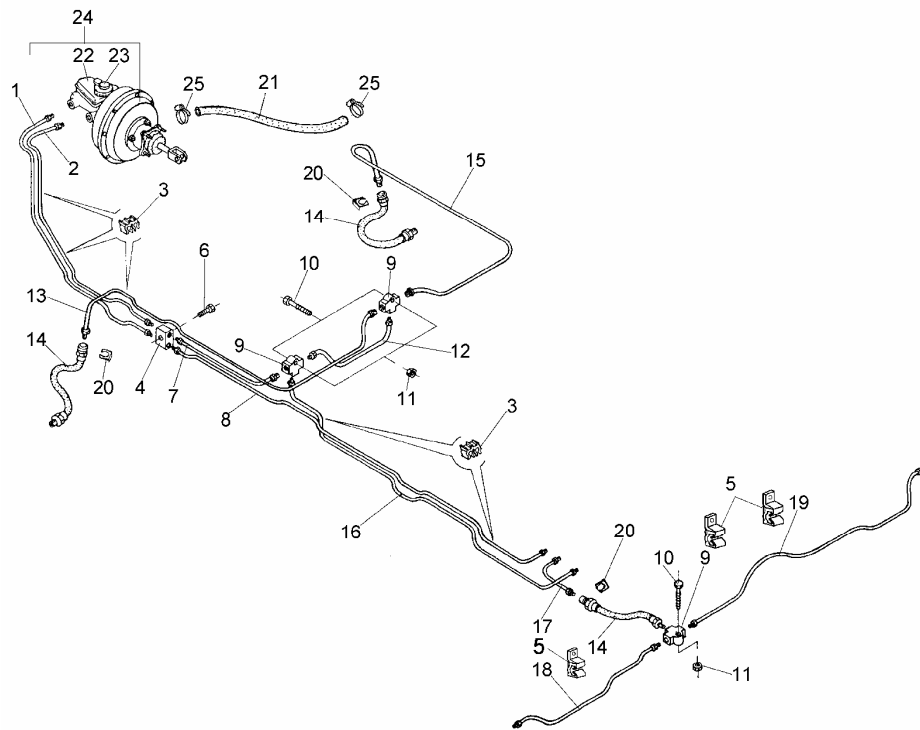

PRZEWODY I POMPA HAMULCOWA

LWB

43511

ID		NAZWA CZĘŚCI								
I T C	S U B	NR CZĘŚCI	MODEL			OPCJA	R / L	I L O Ś Ć	UWAGI	
			A L L	WERSJA						
				LT	LV					LC
		[01] 779057479						Przewód hamulcowy obwodu kół tylnych od pompa do łącznika - s 1		
		[02] 779057477						Przewód hamulcowy obwodu kół przednich od pompy do łącznika - s 1		
		[03] 793444287						Uchwyt przewodów s 5		
		[04] 779055558						Łącznik przewodów s 1		
		[05] 330735069990						Uchwyt mocowania przewodów s 4		
		[06] 911525322						Śruba M6x12-5.8-B-Fe/Zn8cC s 1		
		[07] 779057683						Przewód hamulcowy przedniego obwodu od łącznika do trójnika - s 1		
		[08] 779057809						Przewód hamulcowy tylnego obwodu od łącznika do korektora - s 1		
		[09] 779053085						Trójnik przewodów s 3		
		[10] 782018310						Śruba M6x30-5.8-B-Fe/Zn8cC s 3		
		[11] 782018290						Nakrętka M6-5-B Fe/Zn8cC s 3		
		[12] 779057684						Przewód hamulcowy przedniego obwodu trójnik-trójnik kpl. s 1		
		[13] 779057868						Przewód hamulcowy przedniego koła kpl. s L 1		
		[14] 701553104						Przewód hamulcowy elastyczny - kpl. s 3		
		[15] 779057867						Przewód hamulcowy przedniego koła kpl. s R 1		
		[16] 779057685						Przewód hamulcowy przedniego obwodu od trójnika do korektora s 1		
		[17] 779057687						Przewód hamulcowy tylnego obwodu korektora - kpl. s 1