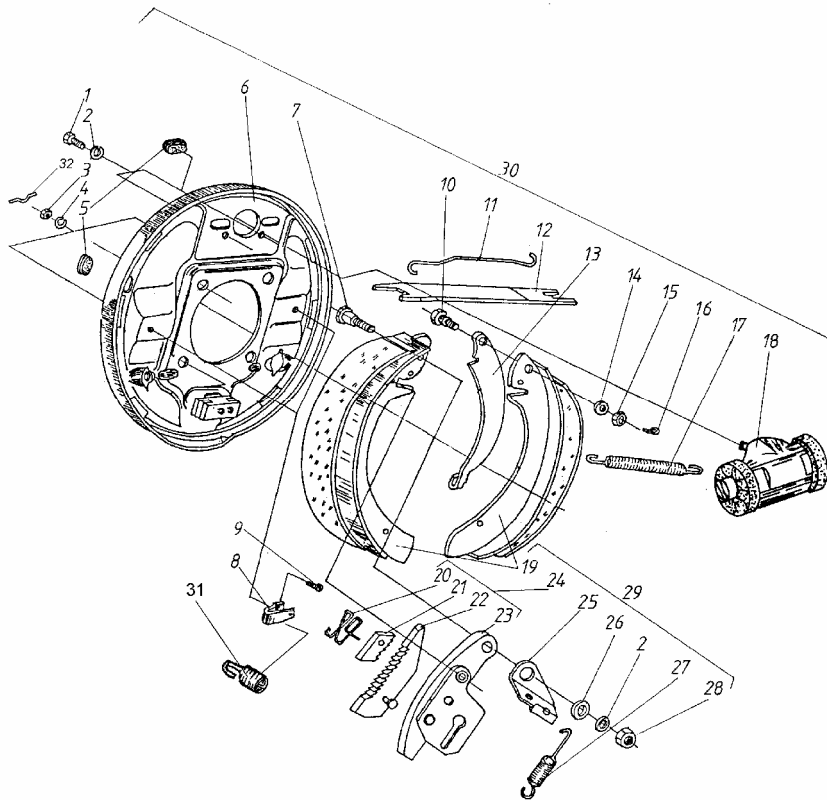

HAMULCE KÓŁ TYLNYCH

SWB&LWB 43503

ID		NAZWA CZĘŚCI								
I T C	S U B	NR CZĘŚCI	MODEL			OPCJA	R / L	I L O Ś Ć	UWAGI	
			A L L	WERSJA						
				LT	LV					LC
		[01] 782018311	Śruba M8x16-5.8-B-Fe/Zn8cC					4		
		[02] 782018293	Podkładka sprężysta Z 8,2 Fe/Zn9cC					6		
		[03] 782018301	Nakrętka M5-5-B Fe/Zn8cC			&X29		4		
		[04] 782018303	Podkładka sprężysta Z 5,1 Fe/Zn9cC			&X29		4		
		[05] 793444820	Zaślepka			&X29		6		
		[06] 721203705	Tarcza hamulcowa tylna			&X29	L	1		
		[06] 721204294	Tarcza hamulcowa tylna			&X29	R	1		
		[06] 773502021	Tarcza hamulcowa tylna			&X35	L	1		
		[06] 721205017	Tarcza hamulcowa tylna			&X35	R	1		
		[07] 782015071	Śruba					2		
		[08] 173501105	Sprężyna dociskowa szczęki			&X29		4		
		[09] 782018313	Wkręt M5x12-4.8-B-Fe/Zn8cC			&X29		4		
		[10] 782013674	Sworzeń dźwigni wewnętrznej					2		
		[11] 779055967	Ciężko zaczepu sprężyny				L	1		
		[11] 779055968	Ciężko zaczepu sprężyny				R	1		
		[12] 779055963	Rozpieracz szczęk hamulcowych					2		
		[13] 779054971	Dźwignia wewnętrzna hamulca postojowego			&X29	L	1