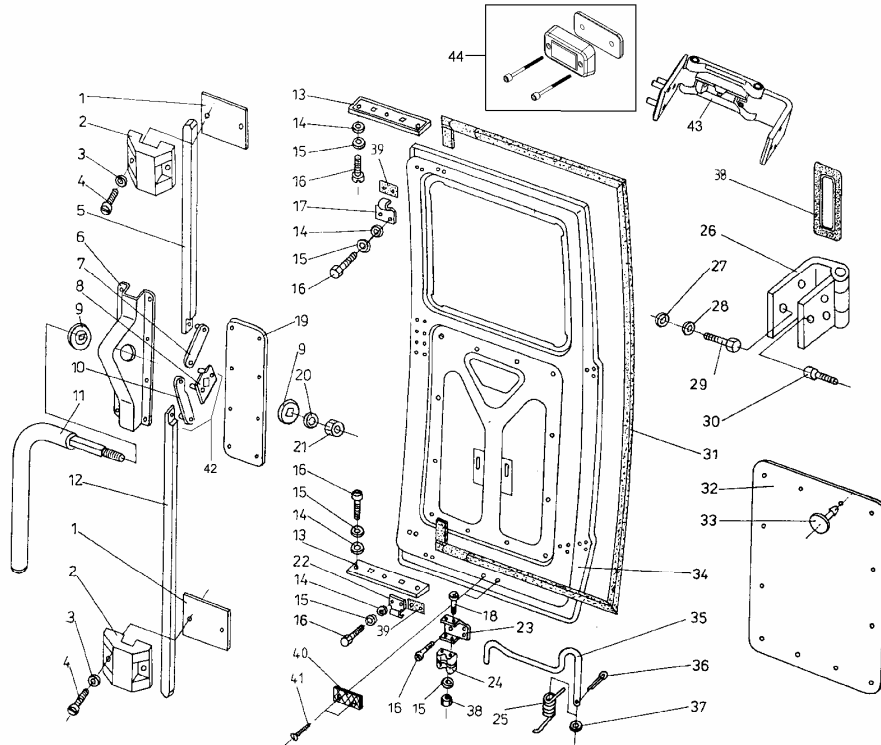

DRZWI TYLNE LEWE

ID		NAZWA CZĘŚCI								
I T C	S U B	NR CZĘŚCI	MODEL			OPCJA	R / L	I L O Ś Ć	UWAGI	
			A L L	WERSJA						
				LT	LV					LC
		[32] 793444143		s	s	Płyta wykładziny drzwi tylnych kpl. &B12&DRE/DRD	L	1		
		[32] 330265001430		o	o	Płyta wykładziny drzwi tylnych kpl. &B14&DRE/DRD&MWWL		1		
		[33] 793444030		s	s	Zatrask		2		
		[34] 326511121		s	s	Drzwi tylne gruntowane z zawiasami &DRA&DRE	L	1		
		[34] 330265300300		s	s	Drzwi tylne gruntowane z zawiasami &DRF&DRD	L	1		
		[34] 721203690		s	s	Drzwi tylne gruntowane z zawiasami &DRA&DRD	L	1		
		[34] 330265400310		s	s	Drzwi tylne gruntowane z zawiasami &DRF&DRE	L	1		
		[35] 782015143		s	s	Dźwignia ogranicznika &DRA	L	1		
		[35] 332265022250		s	s	Dźwignia ogranicznika &DRF	L	1		
		[36] 950102010		s	s	Zawlecзка S-Zn 1,6x14		1		
		[37] 793444039		s	s	Podkładka		1		
		[38] 701684134		s	s	Uszczelka górna zawiasu		4		
		[39] 326502082		s	s	Podkładka przewodnika		2		
		[40] 769893931		s	s	Urządzenie odblaskowe		1		
		[41] 938302709		s	s	Wkręt CST 4.2x19 Fe/Zn5c		2		
		[42] 326503100		s	s	Zamek drzwi kpl.	L	1		
		[43] 332265021110		s	s	Zawiasa drzwi kpl. &DRF	L	2