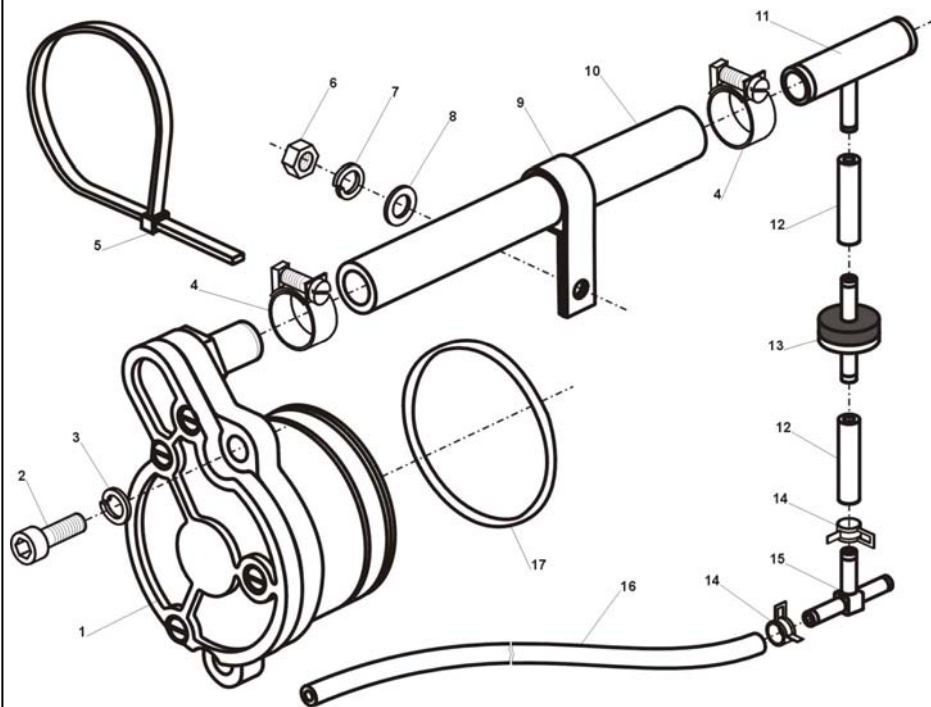

POMPA PODCIŚNIENIOWA (4CTI90)

SWB&LWB 11030

ID		NAZWA CZĘŚCI									
I T C	S U B	NR CZĘŚCI	MODEL			OPCJA	R / L	I L O Ś Ć	UWAGI		
			A L L	WERSJA							
				LT	LV					LC	
		[01] 389999998700							Pompa podciśnieniowa kpl. s	1	
		[02] 917205442							Śruba mocująca pompę M8x20-8.8-B s	2	
		[03] 782013678							Podkładka sprężysta 8,2 s	2	
		[04] 701684014							Pierścień uszczelniający s	2	
		[05] 701684216							Opaska s	1	
		[06] 940200422							Nakrętka M8-5-B s	1	
		[07] 782013678							Podkładka sprężysta Z 8,2 s	1	
		[08] 9C82005004AL							Podkładka 8,4 s	1	
		[09] 389999996480							Przewód: pompa podciśnieniowa -trójnik s	1	
		[10] 882013013							Opaska zaciskowa TORRO16-27/9-C7W2B s	2	
		[11] 782015885							Uchwyt przewodu s	1	
		[12] 244601081400							Pierścień uszczelniający s	2	
		[12] 244601080800							Trójnik s	1	
		[13] 244601080900							Przewód s	1	
		[14] 244601081000							Zawór zwrotny s	1	
		[15] 244601081100							Opaska s	1	
		[16] 244601081200							Trójnik s	1	