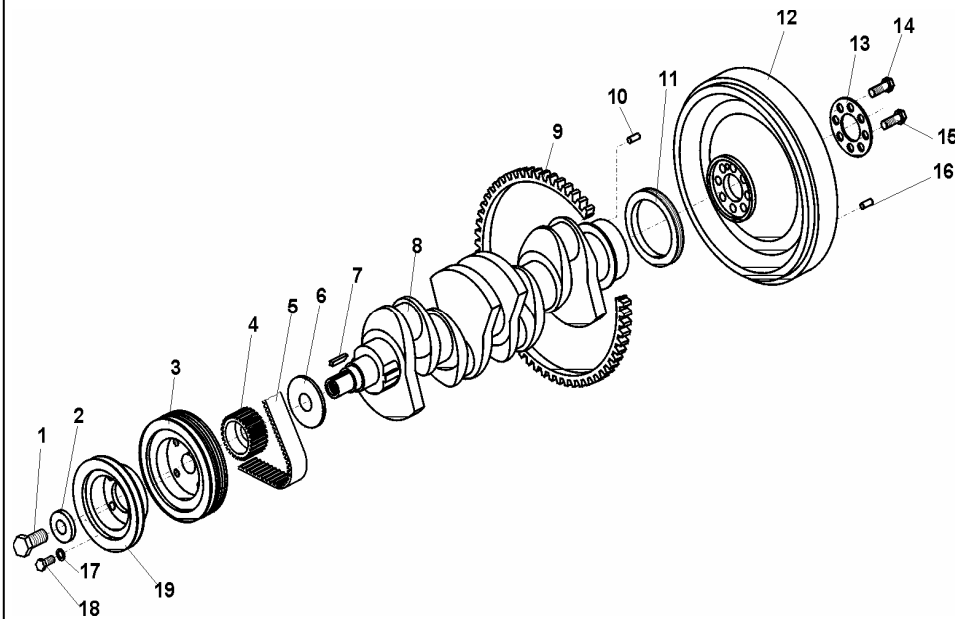

WAŁ KORBOWY (4CTI90)

SWB&LWB 11026

ID		NAZWA CZĘŚCI								
I T C	S U B	NR CZĘŚCI	MODEL			OPCJA	R / L	I L O Ś Ć	UWAGI	
			A L L	WERSJA						
				LT	LV					LC
		[14]								
		782015375								
		[15]								
		782015376								
		[16]								
		782015374								
		[17]								
		782015057				&AA1				
		[18]								
		782016511				&AA1				
		[19]								
		779059681				&AA1				
		[20]								
		779056471