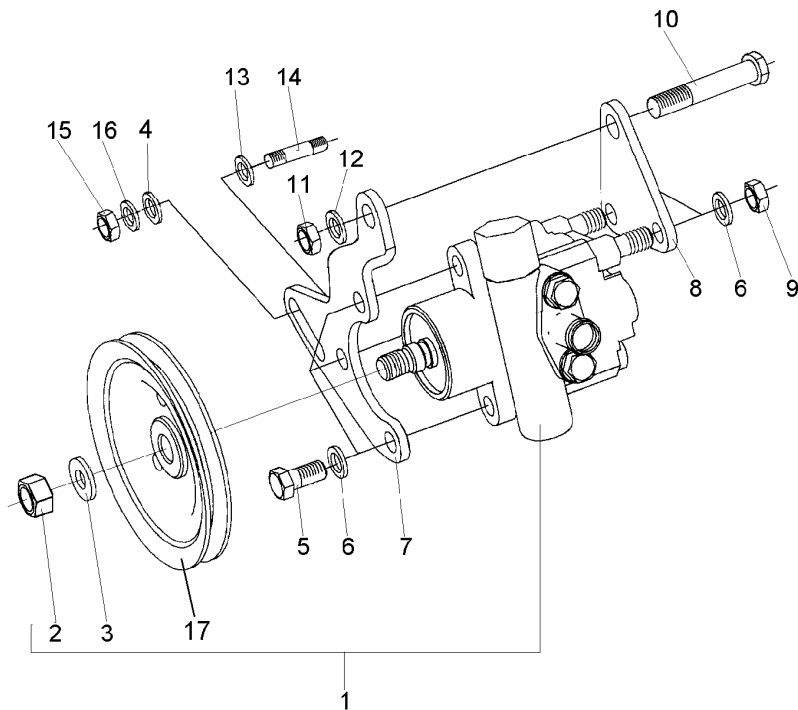

MOCOWANIE POMPY ZASILAJĄCEJ (JKC)

SWB&LWB 43417

ID		NAZWA CZĘŚCI							
I T C	S U B	NR CZĘŚCI	MODEL			OPCJA	R / L	I L O S Ć	UWAGI
			A L L	WERSJA					
				LT	LV				
		[01]	Pompa hydrauliczna kpl.						
		779059125	s						
		[02]	Nakrętka						
		782015634	s						
		[03]	Podkładka						
		782015603	s						
		[04]	Podkładka 8,4-Fe/Zn 5c						
		951003310	s						
		[05]	Śruba M10x1,25x5,8-B-Fe/Zn 8cC						
		911571742	s						
		[06]	Podkładka Z10,2-Fe/Fg						
		954001251	s						
		[07]	Wieszak pompy przedni						
		782015601	s						
		[08]	Wieszak pompy tylny						
		782015602	s						
		[09]	Nakrętka M10x1,25-8-B Fe/Zn5c						
		940352652	s						
		[10]	Śruba mocowania pompy						
		331010015	s						
		[11]	Nakrętka M12x1,25-8-B Fe/Zn5c						
		942250742	s						
		[12]	Podkładka Z12,2-Fe/Fg						
		954001351	s						
		[13]	Podkładka						
		782015603	s						
		[14]	Śruba dwustronna M8x20-8,8						
		782015636	s						
		[15]	Nakrętka M8-8-B-Fe/Zn5c						
		940200440	s						
		[16]	Podkładka Z 8,2-Fe/Fg						
		954001151	s						
		[17]	Koło pasowe						
		38999998110	s						