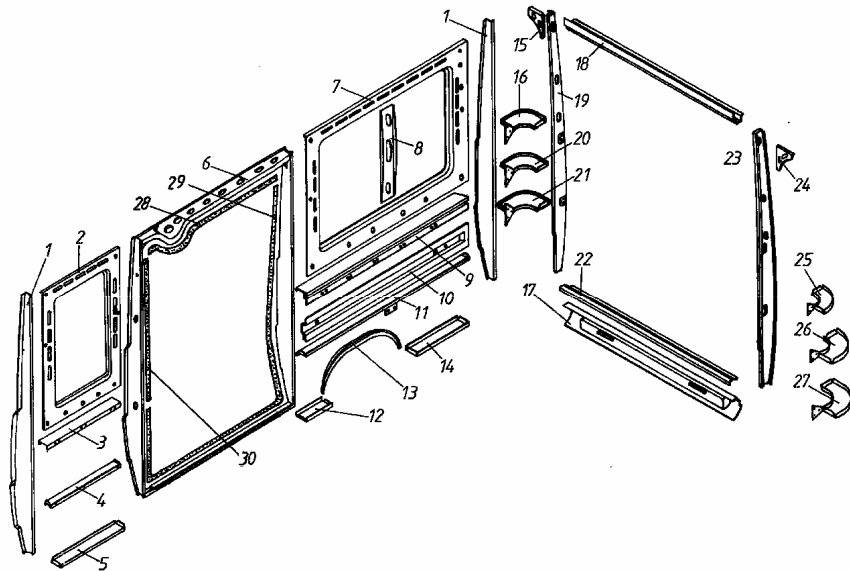

SZKIELET ŚCIANY PRAWYJ I TYŁ NADWOZIA

LWB

65403

ID		NAZWA CZĘŚCI						R / L	I L O Ś Ć	UWAGI
I T C	S U B	NR CZĘŚCI	MODEL			OPCJA				
			A L L	WERSJA						
				LT	LV		LC			
		[01]	Słupek							
		325401062	s	s			R	2		
		[02]	Rama okna kpl.							
		775402090	s				R	1		
		[02]	Rama okna kpl.							
		675401080	s				R	1		
		[03]	Belka górna kpl.							
		775401060	s	s			R	1		
		[04]	Belka środkowa							
		775402064	s	s			R	1		
		[05]	Belka dolna							
		775402066	s	s			R	1		
		[06]	Rama drzwi przesuwnych kpl.							
		325401060	s	s			R	1		
		[07]	Rama okna tylna kpl							
		325401140	s	s			R	1		
		[07]	Rama okna tylna kpl							
		675401140					R	1		
		[08]	Belka ramy okna - tylna.							
		721205088	s	s				1		
		[09]	Belka górna tylna							
		325401042	s	s				1		
		[10]	Belka górna prowadnicy kpl.							
		325401200	s	s			R	1		
		[11]	Belka dolna prowadnicy							
		779056365	s	s				1		
		[12]	Belka dolna środkowa							
		325401392	s	s			R	1		
		[13]	Czasza z łącznikiem kpl.							
		325401090	s	s				1		
		[14]	Belka dolna tylna							
		325401394	s	s			R	1		
		[15]	Węzłówka							
		325001062	s	s			R	1