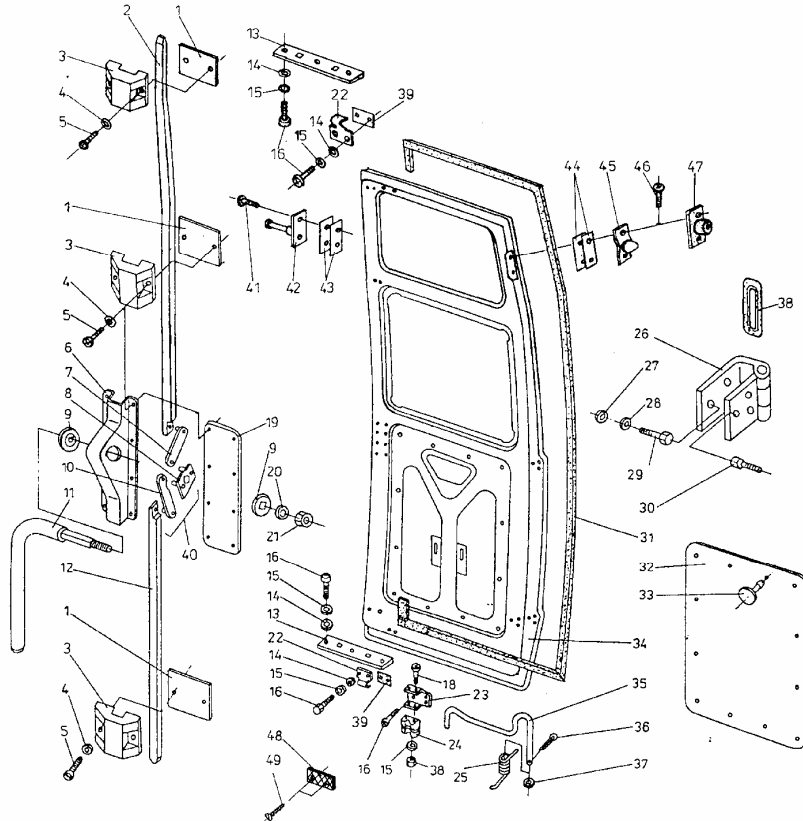

DRZWI TYLNE LEWE FURGONU WYSOKIEGO

SWB&LWB 66008

ID		NAZWA CZĘŚCI								
I T C	S U B	NR CZĘŚCI	MODEL			OPCJA	R / L	I L O Ś Ć	UWAGI	
			A L L	WERSJA						
				LT	LV					LC
		[33]	Zatrzask mocowania							
		721203653	s				L	12		
		[34]	Drzwi tylne furgonu gruntowane							
		386501121	s			&DRE	L	1		
		[34]	Drzwi tylne furgonu gruntowane z oknem							
		779058999	s			&DRD	L	1		
		[35]	Dźwignia ogranicznika							
		326502043	s			&DRA	L	1		
		[35]	Dźwignia ogranicznika							
		782015143	s				L	1		
		[36]	Zawlecзка S-Zn 1,6x14							
		950102010	s					1		
		[36]	Zawlecзка S-Zn 2x20							
		950102810	s					1		
		[37]	Podkładka							
		793444039	s					1		
		[38]	Uszczelka górna zawiasy							
		701684134	s					4		
		[39]	Podkładka przewodnika							
		326502082	s					2		
		[40]	Zamek drzwi lewych kpl.							
		3265031100	s				L	1		
		[41]	Wkręt TS M8x31							
		541510725	s					2		
		[42]	Zaczep							
		386503194	s					1		
		[43]	Podkładka zaczepu							
		386503196	s					2		
		[44]	Podkładka							
		793444038	s					2		
		[45]	Trzpień ustalający							
		386502011	s				L	1		
		[46]	Wkręt 6MA(x1)x16							
		541510250	s					4