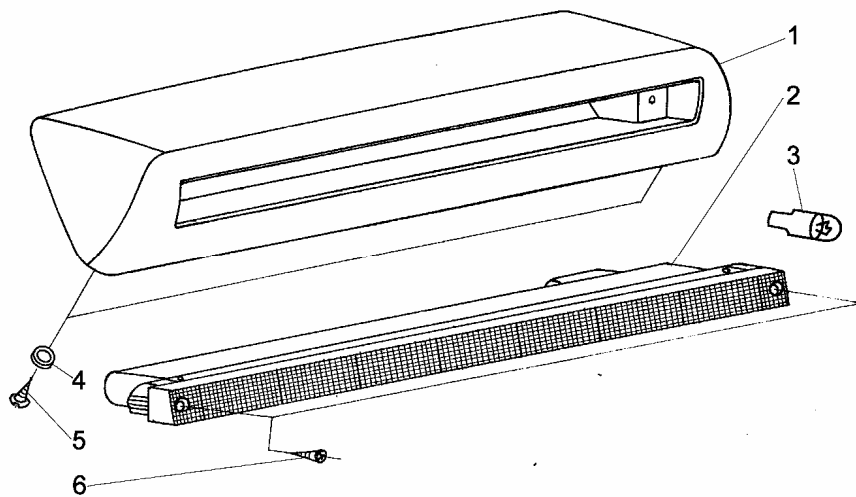

LAMPA STOPU DODATKOWA

ID		NAZWA CZĘŚCI								
I T C	S U B	NR CZĘŚCI	MODEL			OPCJA	R / L	I L O Ś Ć	UWAGI	
			A L L	WERSJA						
				LT	LV					LC
		[01] 721206652	Obudowa lampy							
		[02] 721206657	Lampa			s		1		
		[03] 332237119990	Żarówka T5 12V/3,2W			s		1		
		[04] 951300210	Podkładka 5,5 Fe/Zn5c			s		5		
		[05] 782018332	Wkręt FH ST 3,9x22			s		2		
		[06] 782018333	Wkręt FH ST 4,8x19			s		2