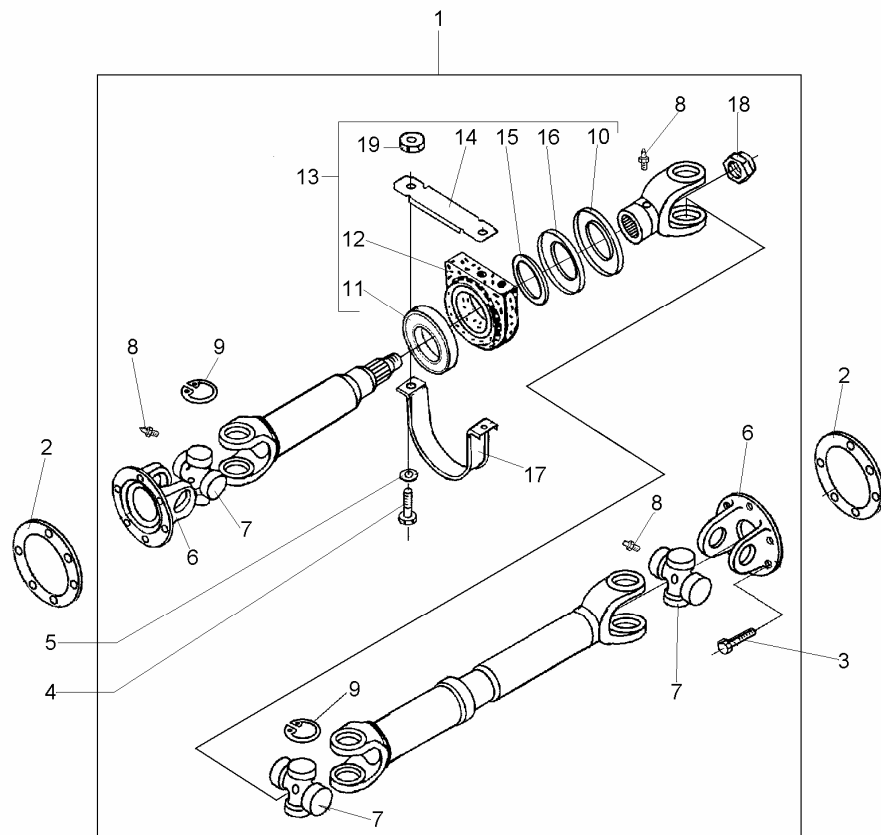

WAŁ NAPĘDOWY

SWB&LWB 42202

ID		NAZWA CZĘŚCI							
I T C	S U B	NR CZĘŚCI	MODEL			OPCJA	R / L	I L O Ś Ć	UWAGI
			A	WERSJA					
				L	LT				
		[17] 943400623	Nakrętka M10-8-Fe/Cd8					2	
			s			&LWB			

TYLNY MOST