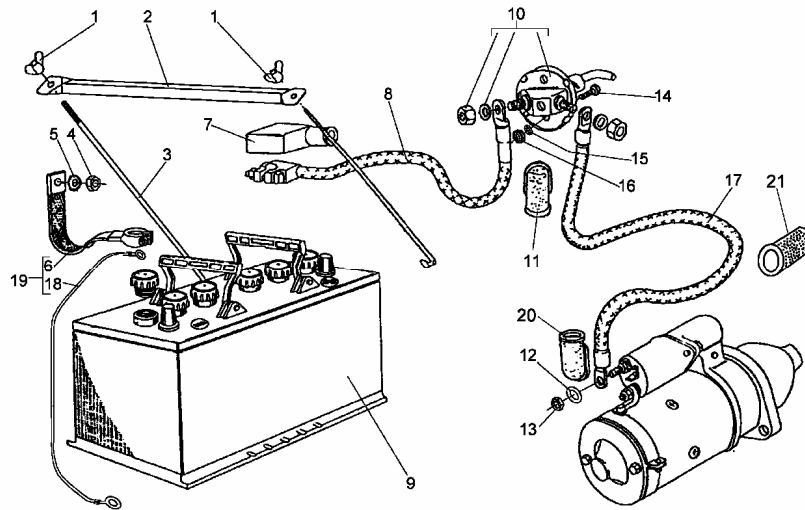

AKUMULATOR I PRZEWODY

ID		NAZWA CZĘŚCI								
I T C	S U B	NR CZĘŚCI	MODEL			OPCJA	R / L	I L O Ś Ć	UWAGI	
			A L L	WERSJA						
				LT	LV					LC
		[01]	Nakrętka skrzydełkowa M8 Fe/Zn5c							
		782014327	s						2	
		[02]	Listwa mocowania akumulatora							
		782015773	s						1	
		[03]	Cięgno mocowania akumulatora							
		313703011	s						2	
		[04]	Nakrętka M8-5-B Fe/Zn5c							
		940200422	s						1	
		[05]	Podkładka sprężysta Z 8,2 Fe/Fg							
		954001151	s						1	
		[06]	Przewód akumulator - masa							
		768063378	s						1	
		[07]	Osłona gumowa zacisku							
		701683627	s						1	
		[08]	Przewód kpl. akumulator - odłącznik							
		768063255	s						1	
		[09]	Akumulator							
		769893791	s			&CT1/CT3		1	120AH	
		[09]	Akumulator							
		769896164	s			&CT1/CT3		1	110AH	
		[10]	Odłącznik akumulatora kpl.							
		769893595	s						1	
		[11]	Osłona C-20c							
		782018008	s						3	
		[12]	Podkładka sprężysta Z 10,2 Fe/Zn5c							
		954001252	s						1	
		[13]	Nakrętka M10							
		782015284	s						1	
		[14]	Śruba M6x12-5.8-B-Fe/Zn5c							
		911500122	s						2	
		[15]	Podkładka sprężysta Z6.1-Fe/Fg							
		954000951	s						2	
		[16]	Nakrętka M6-5-B Fe/Zn5c							
		940200222	s						2