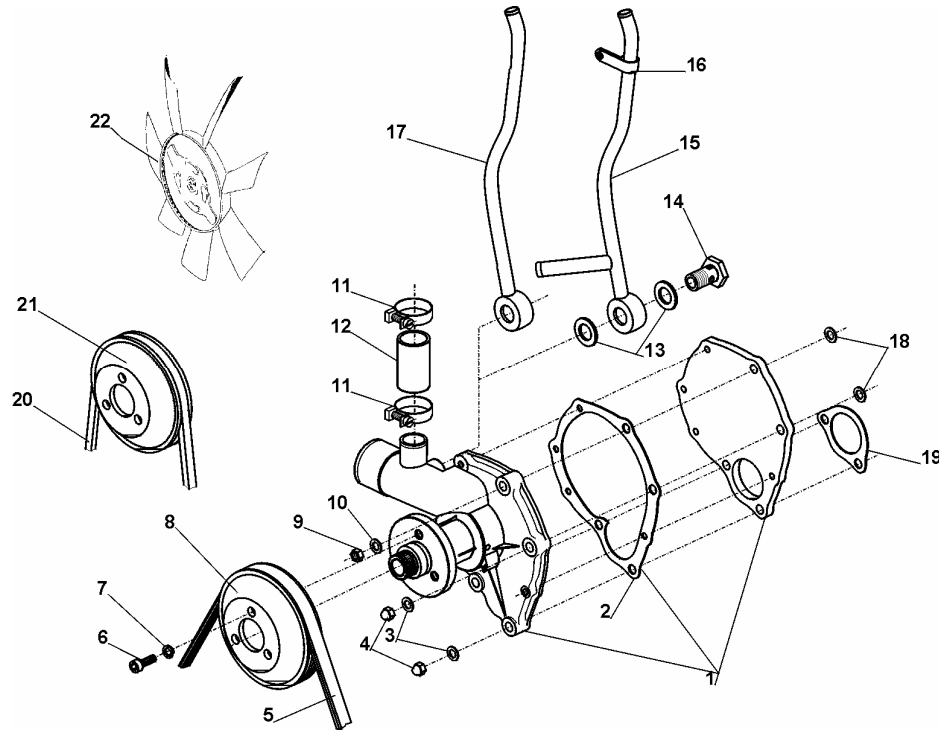

POMPA WODY (4CTI90)

SWB&LWB 21308

ID		NAZWA CZĘŚCI								
I T C	S U B	NR CZĘŚCI	MODEL			OPCJA	R / L	I L O Ś Ć	UWAGI	
			A L L	WERSJA						
				LT	LV					LC
		[19] 701683597						1	Uszczelka s	
		[21] 779059681						1	Koło pasowe, kpl. s	
		[22] 332410209990						1	Wentylator s