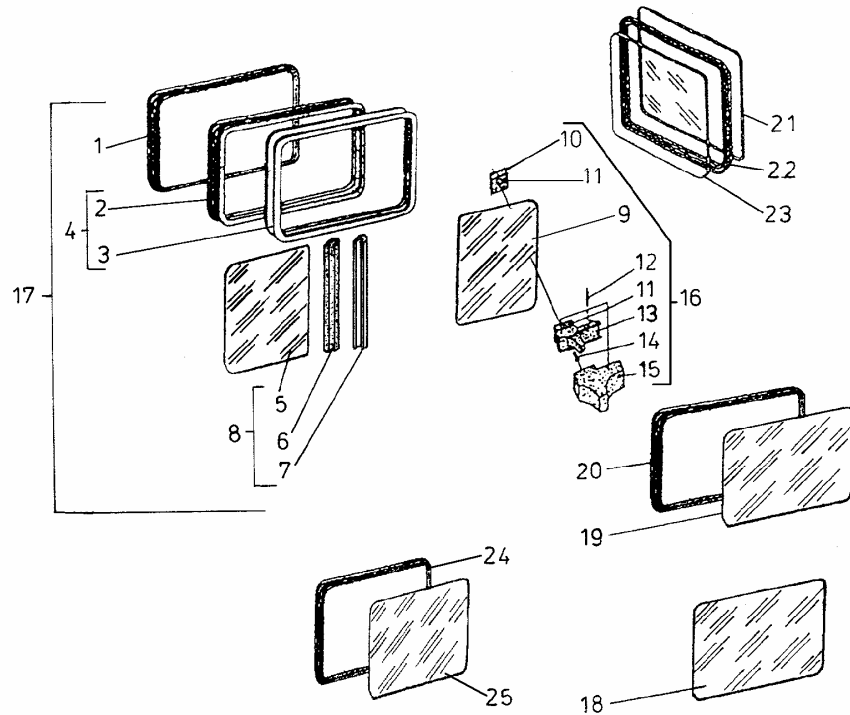

SZYBY BOCZNE I TYLNE

ID		NAZWA CZĘŚCI								
I T C	S U B	NR CZĘŚCI	MODEL			OPCJA	R / L	I L O Ś Ć	UWAGI	
			A L L	WERSJA						
				LT	LV					LC
		[01] 701683986				Uszczelka okna drzwi przesuwnych s s		1		
		[02] 793444839				Uszczelka szyb przesuwnych s s		1		
		[03] 721204010				Ramka okna przesuwnego s s		1		
		[04] 779058045				Ramka okna przesuwnego z uszczelką s s		1		
		[04] 351470200900				Ramka okna przesuwnego z uszczelką s s		1		
		[05] 721203126				Szyba przednia s s	R	1		
		[05] 721203128				Szyba przednia s s	L	1		
		[06] 701684034				Uszczelka s s		1		
		[07] 897016520				Korytko zaciskowe kpl. s s		1		
		[08] 897017211				Szyba przednia kpl. s s	L	1		
		[08] 897016211				Szyba przednia kpl. s s	R	1		
		[09] 721203127				Szyba przesuwna tylna s s	R	1		
		[09] 721203129				Szyba przesuwna tylna s s	L	1		
		[10] 793444427				Nakrętka s s		1		
		[11] 793444473				Podkładka s s		2		
		[12] 782018314				Wkręt do blach 3,6x6,4 s s		4		
		[13] 897016310				Zaczep kpl. s s		1