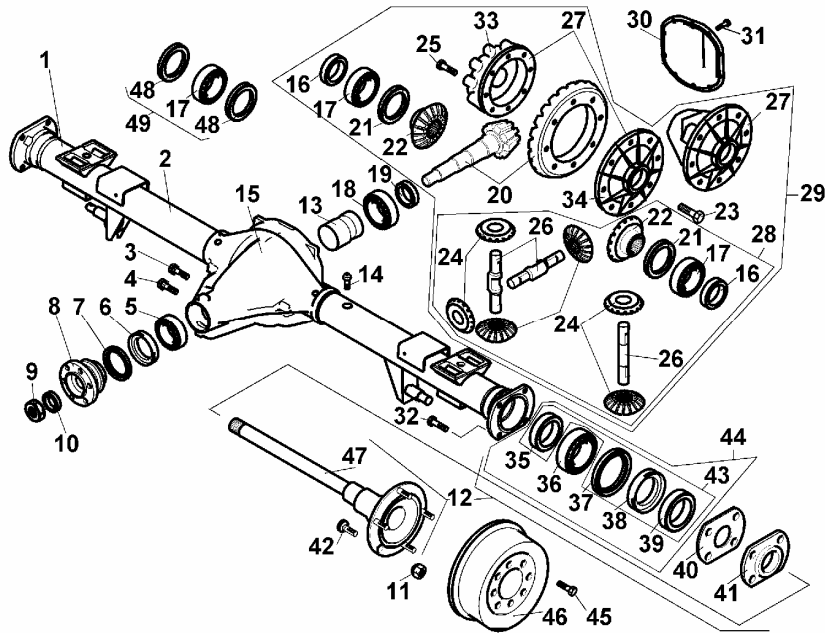

TYLNY MOST

SWB&LWB 42400

ID		NAZWA CZĘŚCI								
I T C	S U B	NR CZĘŚCI	MODEL			OPCJA	R / L	I L O Ś Ć	UWAGI	
			A L L	WERSJA						
				LT	LV					LC
		[43]	Zestaw naprawczy 1							
		701684170	s					1		
		[44]	Zestaw naprawczy 2							
		783623110	s					1		
		[45]	Wkręt TS M8x1,25x16							
		782015189	s					6		
		[46]	Bęben hamulcowy							
		303501075	s			&X29		2		
		[46]	Bęben hamulcowy							
		773502075	s			&X35		2		
		[47]	Półoś niekompletna							
		322403073	s			&X29		1		
		[47]	Półoś niekompletna							
		782403073	s			&X35		1		
		[48]	Podkładka							
		350424030510	s					2		
		[49]	Zestaw naprawczy łożyska							
		350424030600	s					1		
		[50]	Tarcza hamulcowa tylna ze szczękami, kpl.							
		V 779057839	s			&X35	R	1		
		[50]	Tarcza hamulcowa tylna ze szczękami, kpl.							
		V 779056301	s			&X29	L	1		
		[50]	Tarcza hamulcowa tylna ze szczękami, kpl.							
		V 779056300	s			&X29	R	1		
		[50]	Tarcza hamulcowa tylna ze szczękami, kpl.							
		V 779057840	s			&X35	L	1