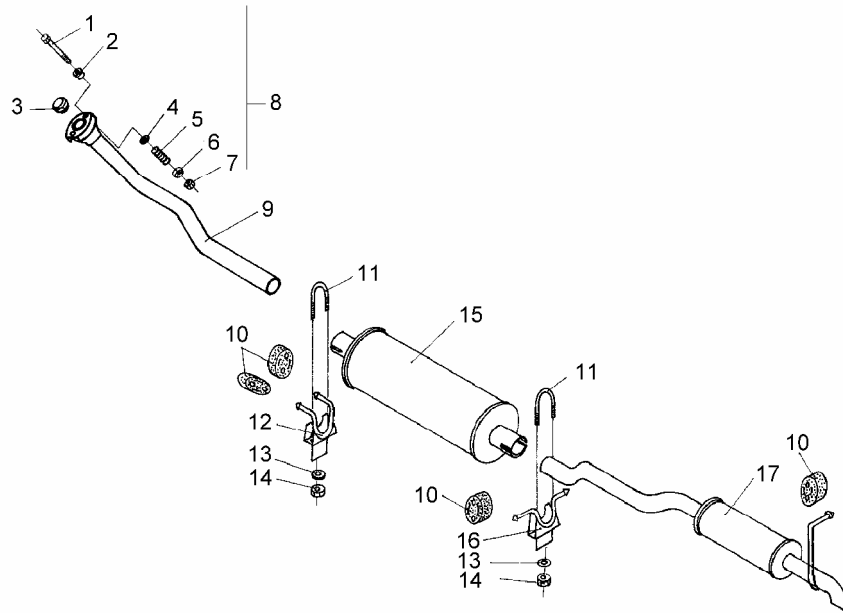

UKŁAD WYDECHOWY (4CTI90)

ID		NAZWA CZĘŚCI								
I T C	S U B	NR CZĘŚCI	MODEL			OPCJA	R / L	I L O Ś Ć	UWAGI	
			A L L	WERSJA						
				LT	LV					LC
		[01] 779057475	Komplet łączący rurę wydechową					1		
		[02] 779057286	Rura wydechowa przednia - kpl. &LWB					1		
		[02] 779057490	Rura wydechowa przednia -kpl. &SWB					1		
		[03] 779057337	Wieszak tłumika przedni - kpl.					1		
		[04] 782018293	Podkładka sprężysta Z 8,2-Fe/Zn9cC					4		
		[05] 782018341	Nakrętka M8x1-5-B-Fe/Zn8cC					4		
		[06] 779057083	Tłumik wydechu					1		
		[07] 360412330360	Wieszak tłumika tylny &SWB					1		
		[07] 779057505	Wieszak tłumika tylny &LWB					1		
		[08] 350712015000	Tłumik wydechu tylny - kpl. &LWB					1		
		[08] 037812015000	Tłumik wydechu tylny - kpl. &SWB					1		
		[09] 331203044	Strzemię rury tłumika					2		
		[10] 701683802	Wieszak tłumika					5