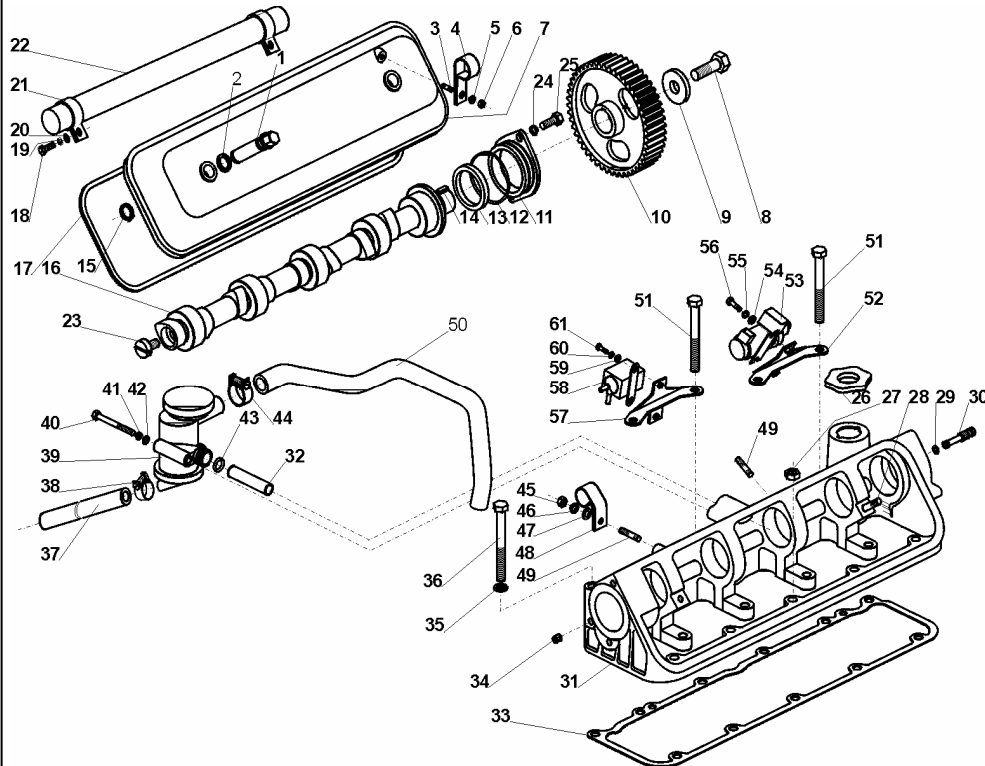

NASADA I POKRYWA GŁOWICY (4CT190)

SWB&LWB 11027

ID		NAZWA CZĘŚCI									
I T C	S U B	NR CZĘŚCI	MODEL			OPCJA	R / L	I L O Ś Ć	UWAGI		
			A	WERSJA							
				L	LT					LV	LC
		[18]							Śruba M6x16-5.8-B		
		782015379						2	s		
		[19]							Podkładka sprężysta 6,1		
		954000951						2	s		
		[20]							Podkładka 6,4		
		951000210						2	s		
		[21]							Uchwyt		
		782015382						1	s		
		[22]							Rura przewietrzania, kpl.		
		701684264						1	s		
		[23]							Korek		
		782014871						1	s		
		[24]							Podkładka sprężysta 8,2		
		782013678						2	s		
		[25]							Śruba M8x22-8.8-B		
		782014773						2	s		
		[26]							Korek wlewu oleju, kpl.		
		779054965						1	s		
		[27]							Nakrętka M10-10-A		
		782015291						9	s		
		[28]							Śruba dwustronna		
		782015052						2	s		
		[29]							Pierścień uszczelniający MVQ 70-N-6,3x2,4		
		782014701						2	s		
		[30]							Dysza, kpl.		
		779057564						1	s		
		[31]							Nasada głowicy		
		730443024						1	s		
		[32]							Rurka		
		782015390						1	s		
		[33]							Uszczelka nasady głowicy		
		701683427						1	s		
		[34]							Korek stożkowy		
		782015386						1	s