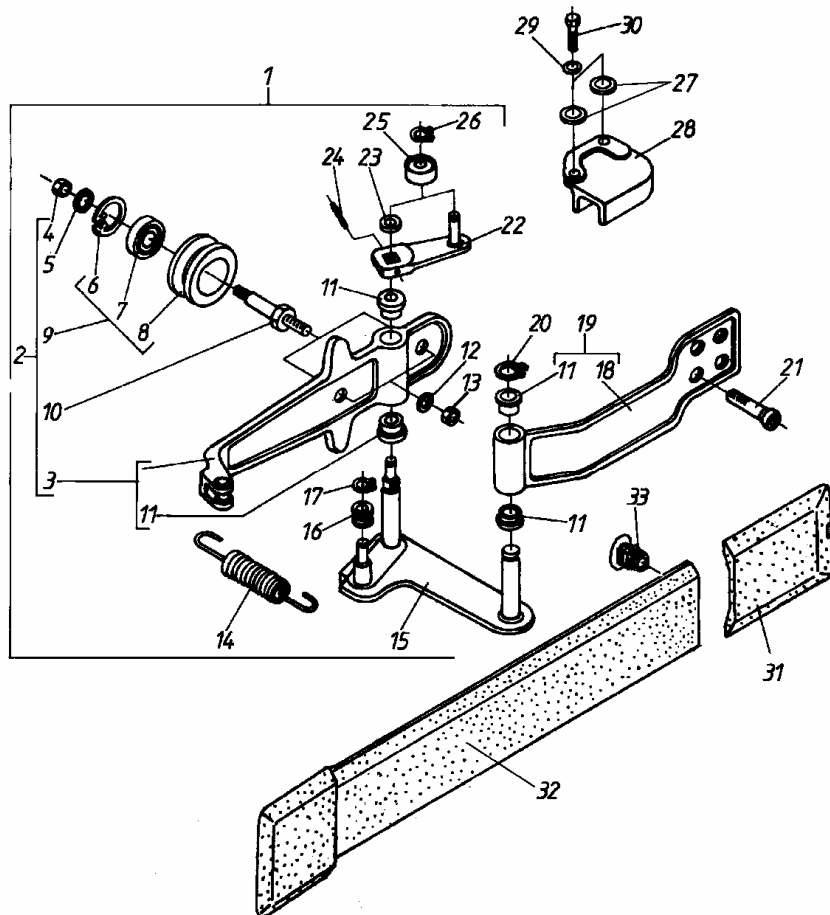

MECHANIZM OTWIERANIA DRZWI BOCZNYCH

ID		NAZWA CZĘŚCI							
I T C	S U B	NR CZĘŚCI	MODEL			OPCJA	R / L	I L O Ś Ć	UWAGI
			A L L	WERSJA					
				LT	LV				
		[01] 779056307							Mechanizm otwierania drzwi kpl. s s
		[02] 721204818							Korpus wózka z rolkami kpl. s s
		[03] 721204817							Korpus wózka kpl. s s
		[04] 782018130							Nakrętka M6-Fe/Zn5c s s
		[05] 782015227							Podkładka zębata s s
		[06] 985001350							Pierścień osadczy sprężynujący s s
		[07] 055003149							Łożysko kulkowe s s
		[08] 721204820							Rolka s s
		[09] 721204819							Rolka kpl. s s
		[10] 782014191							Trzpień łożyska s s
		[11] 782015630							Tuleja s s
		[12] 951000312							Podkładka 8,4 Fe/Zn9c s s
		[13] 782018129							Nakrętka M8-4-B Fe/Zn6c s s
		[14] 326202087							Sprężyna mechanizmu otwierania drzwi s s
		[15] 721204821							Dźwignia dolna kpl. s s
		[16] 326202078							Rolka sprężyny s s
		[17] 984900450							Pierścień osadczy s s