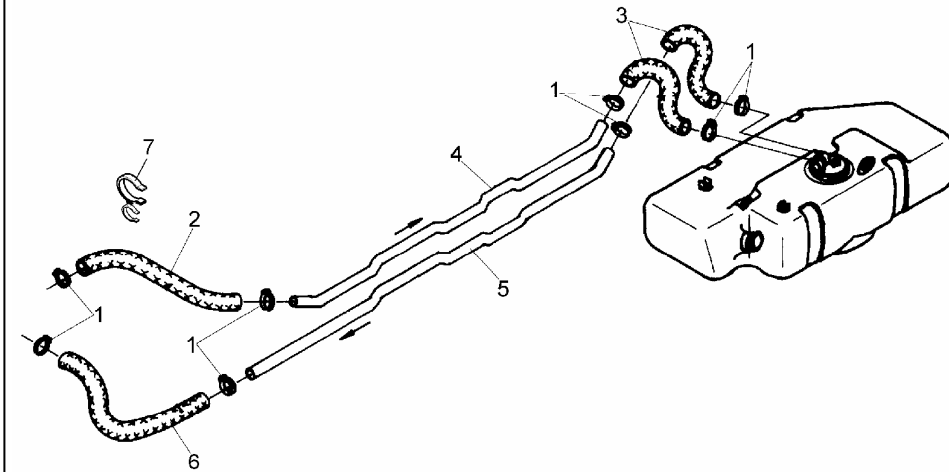

PRZEWODY PALIWA (4CTI90 i 4CT90)

ID		NAZWA CZĘŚCI								
I T C	S U B	NR CZĘŚCI	MODEL			OPCJA	R / L	I L O Ś Ć	UWAGI	
			A L L	WERSJA						
				LT	LV					LC
		[01] 782013946	Obejma zaciskowa TORRO 8-16/9-C7W2B							
		[02] 335211040300	Przewód paliwa s &PWB							
		[03] 701683670	Przewód paliwa s							
		[04] 779057855	Rurka przelewowa s &LWB							
		[04] 779056641	Rurka przelewowa s &SWB							
		[05] 350411042050	Rurka zasilająca s &LWB							
		[05] 330411042050	Rurka zasilająca s &SWB							
		[06] 335211040200	Przewód paliwa s &CTI							
		[06] 330411042200	Przewód paliwa s &PWB-CTI							
		[07] 389999995840	Uchwyt s &CTI