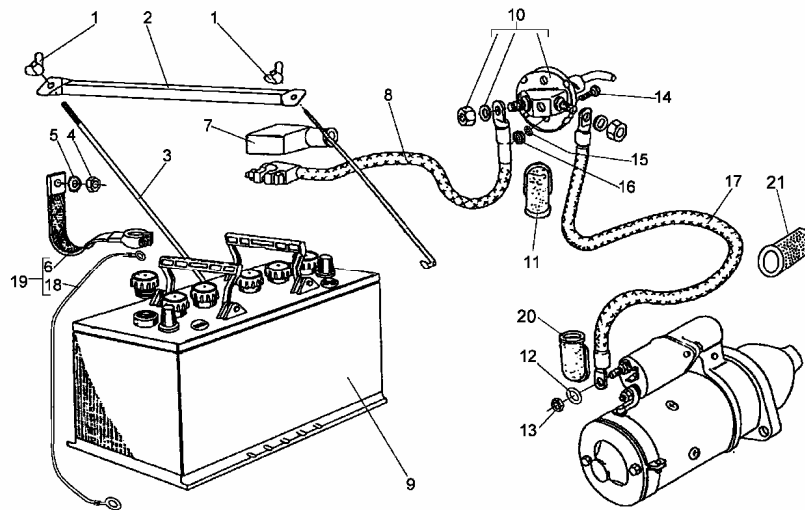

AKUMULATOR I PRZEWODY

ID		NAZWA CZĘŚCI									
I T C	S U B	NR CZĘŚCI	MODEL			OPCJA	R / L	I L O Ś Ć	UWAGI		
			A	WERSJA							
				L	LT					LV	LC
		[17] 769893683							Przewód kpl odłącznik - rozrusznik s	1	
		[18] 721203269							Przewód masowy akumulator-rozrusznik s	1	
		[19] 768063378							Przewód kpl akumulator - masa s	1	
		[20] 700000007							Ośłona s	1	
		[21] 721206547							Rurka ochronna s	1