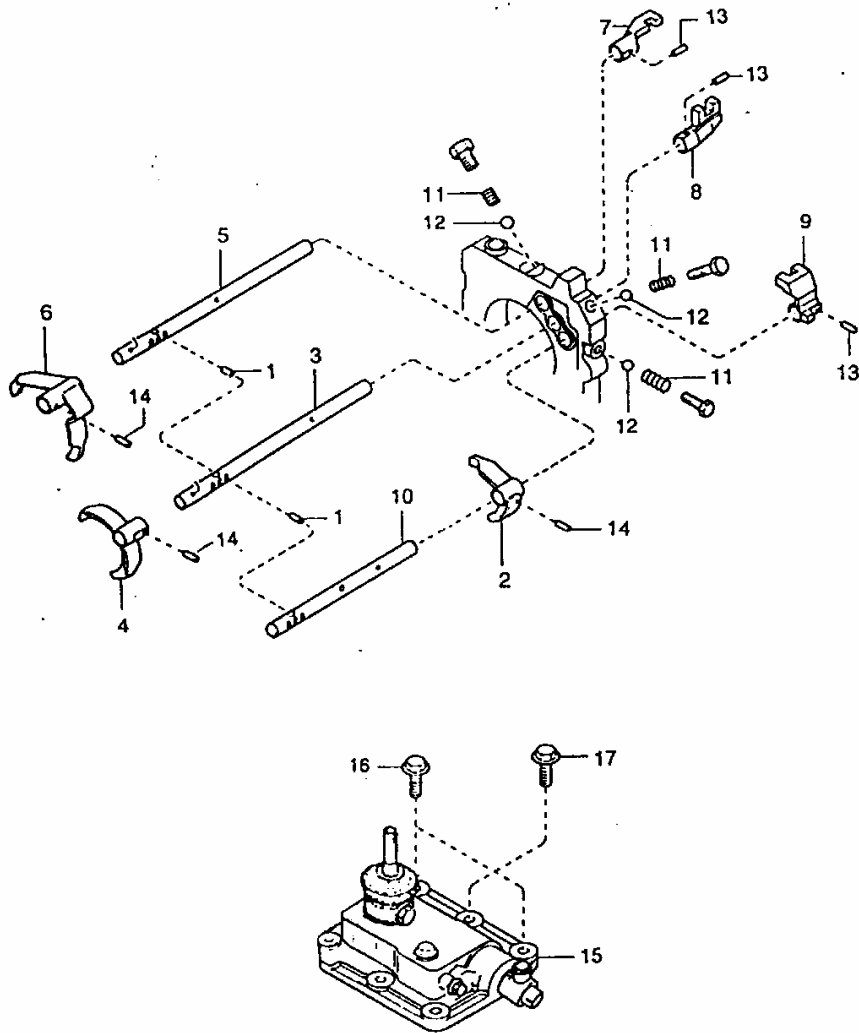

MECHANIZM STERUJĄCY ZMIANĄ BIEGÓW (KIA)

SWB&LWB 31728

ID		NAZWA CZĘŚCI								
I T C	S U B	NR CZĘŚCI	MODEL			OPCJA	R / L	I L O Ś Ć	UWAGI	
			A	WERSJA						
				LT	LV					LC
		[18] V 389999998460	Kołek blokujący				1