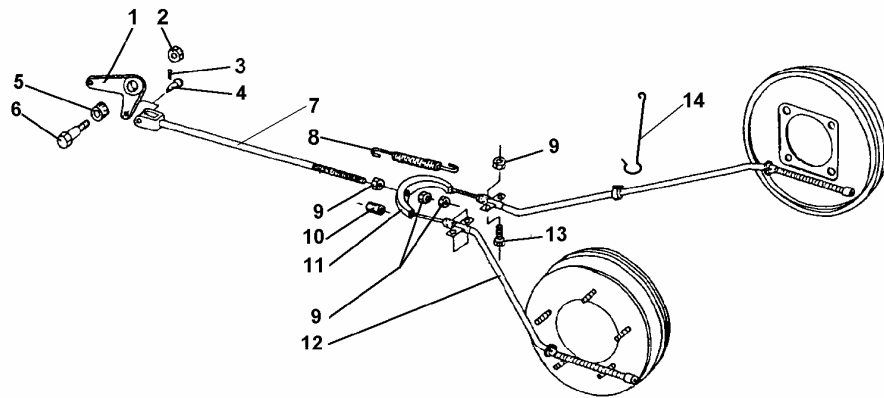

LINKA HAMULCA RĘCZNEGO

SWB&LWB 43516

ID		NAZWA CZĘŚCI									
I T C	S U B	NR CZĘŚCI	MODEL			OPCJA	R / L	I L O Ś Ć	UWAGI		
			A L L	WERSJA							
				LT	LV					LC	
		[01] 355435080400							Dźwignia kpl. s	1	
		[02] 782018300							Nakrętka M10-0,4-B Fe/Zn8cC s	1	
		[03] 950102510							Zawlecзка S-Zn 2x14 s	1	
		[04] 782018306							Sworzeń 8x18/14-St2A-cyjan-Fe/Zn8cC s	1	
		[05] 793443088							Tulejka s	1	
		[06] 17 3508047							Sworzeń s	1	
		[07] 313508070						&SWB	Cięgno s	1	
		[08] 782013438							Sprężyna s	1	
		[09] 782018268							Nakrętka M8-5-B Fe/Zn8cC s	7	
		[10] 173508088							Tulejka s	1	
		[11] 303508087							Zaczep linki s	1	
		[12] 779057300						&LWB	Linka hamulca kpl. s	1	
		[12] 779055564						&SWB	Linka hamulca kpl. s	1	
		[13] 782018311							Śruba M8x16-8.8-B-Fe/Zn8cC s	4	
		[14] 721204582							Zaczep linki s	1