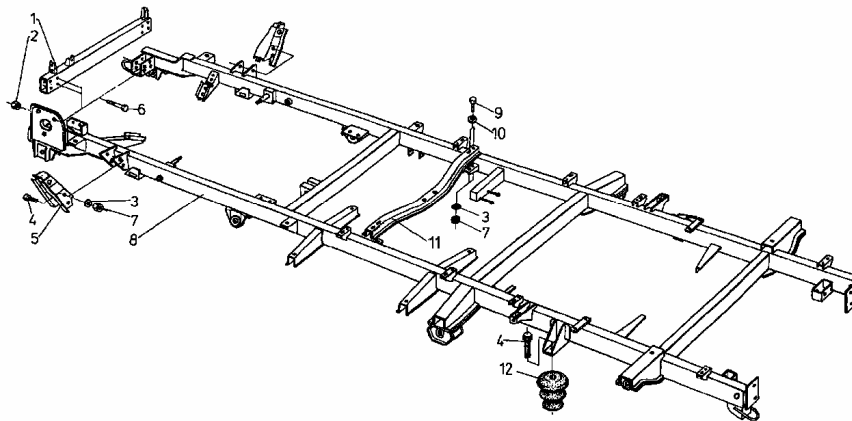

RAMA SAMOCHODU

SWB

42800

ID		NAZWA CZĘŚCI							R / L	I L O Ś Ć	UWAGI	
I T C	S U B	NR CZĘŚCI	MODEL			OPCJA						
			A L L	WERSJA								
				LT	LV			LC				
		[01]	Poprzeczka przednia ramy kpl.									
		782801100	s							1		
		[01]	Poprzeczka przednia ramy kpl.									
		882815099	s							1		
		[02]	Nakrętka M10-5-B Fe/Zn8cC									
		782018106	s							8		
		[03]	Podkładka sprężysta Z 10,2 Fe/Zn9cC									
		782018275	s							10		
		[04]	Śruba M10x20-8.8-B Fe/Zn8cC									
		910503822	s							10		
		[05]	Wspornik amortyzatora przedniego									
		332905060	s							2		
		[06]	Śruba M10x75-5.8-B-Fe/Zn8cC									
		910503822	s							8		
		[07]	Nakrętka M10-8-B Fe/Zn8cC									
		782018279	s							12		
		[08]	Rama samochodu									
		337228150080	s					&CT3&IZO		1		
		[08]	Rama samochodu									
		882815008	s					&CT3&TRK		1		
		[08]	Rama samochodu									
		335428150060	s							1		
		[08]	Rama samochodu									
		345428150080	s					&X32&CT3		1		
		[08]	Rama samochodu									
		365428010060	s					&X35&CT3		1		
		[08]	Rama samochodu									
		322815008		s	s			&CT3		1		
		[08]	Rama samochodu									
		340428150080		s	s			&X32&CT3		1		
		[08]	Rama samochodu									
		360428010060		s	s			&X35&CT3		1		