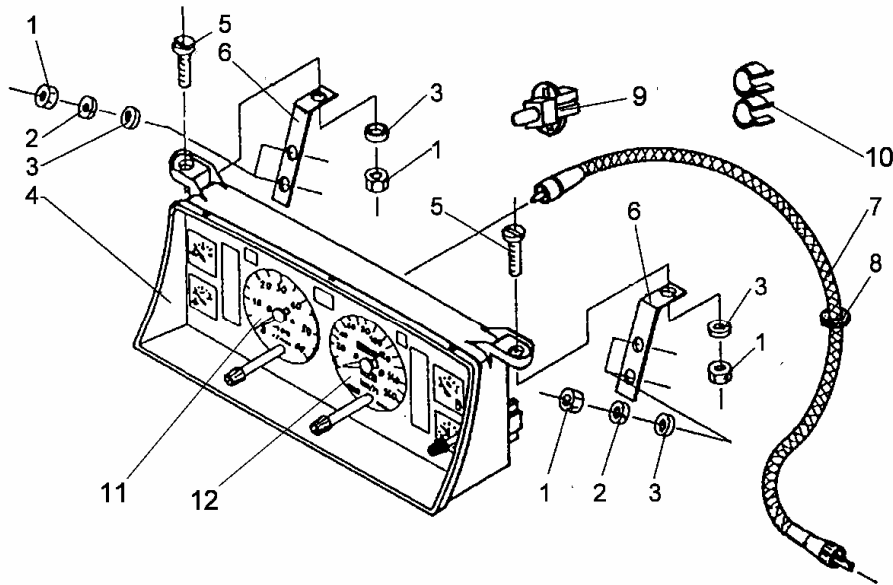

ZESTAW WSKAŹNIKÓW

ID		NAZWA CZĘŚCI								
I T C	S U B	NR CZĘŚCI	MODEL			OPCJA	R / L	I L O Ś Ć	UWAGI	
			A L L	WERSJA						
				LT	LV					LC
		[15] V 38999999720	Zespół zegara					1		
			o			&CT1/CT3