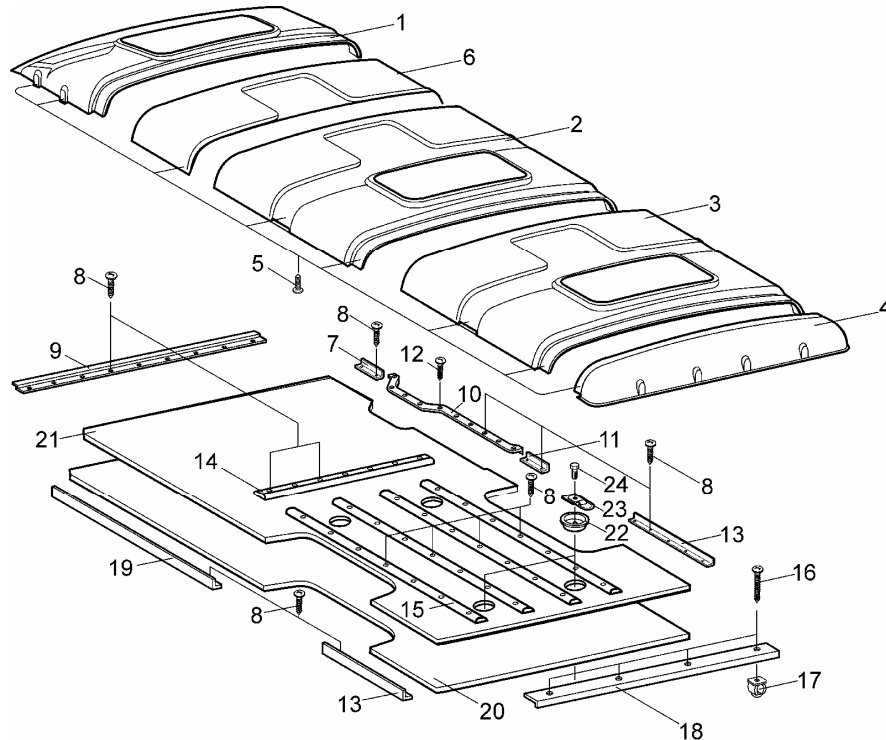

PODSUFITKA I WYKŁADZINY PODŁOGI (COMBI)

LWB

76405

ID		NAZWA CZĘŚCI									
I T C	S U B	NR CZĘŚCI	MODEL			OPCJA	R / L	I L O Ś Ć	UWAGI		
			A	WERSJA							
				L	LT					LV	LC
		[01] 332283071380				Podsufitka kabiny s		1			
		[02] 793444767				Podsufitka część B s		1			
		[03] 793444754				Podsufitka część B1 s		1			
		[04] 793444470				Podsufitka część C s		1			
		[05] 793444471				Zatrzask mocujący s		66			
		[06] 352483071460				Podsufitka część W s		1			
		[07] 793444660				Listwa przednia s	R	1			
		[08] 782018161				Wkręt do blach CST 4,8x13 Fe/Zn5cE s		54			
		[09] 793444391				Listwa przednia s		1			
		[10] 793444510				Listwa okucia stopnia s		1			
		[11] 793444390				Listwa przednia s	R	1			
		[12] 9E83116001AD				Wkręt do blach CST 3,5x32 Fe/Zn5cE s		2			
		[13] 793444382				Listwa tylna s	L	2			
		[14] 793444661				Listwa poprzeczna s		1			
		[15] 793444938				Listwa wzdłużna podłogi s		4			
		[16] 721203931				Wkręt TCp typ AB nr 10x31.8 s		4			
		[17] 793444360				Kostka typu A s		4