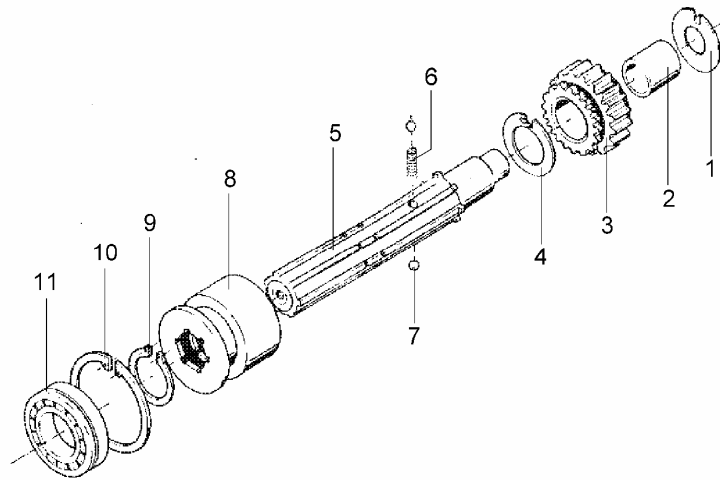

WAŁEK PRZYSTAWKI ODBIORU MOCY (TS5-21)

SWB&LWB 31717

ID		NAZWA CZĘŚCI									
I T C	S U B	NR CZĘŚCI	MODEL			OPCJA	R / L	I L O Ś Ć	UWAGI		
			A L L	WERSJA							
				LT	LV					LC	
		[01] 782016410							Podkładka oporowa o	1	
		[02] 782016411							Tulejka 2025 BS o	1	
		[03] 779059576							Koło napędu przystawki o	1	
		[04] 782016412							Podkładka oporowa o	1	
		[05] 779059577							Wałek przystawki o	1	
		[06] 782016413							Sprężyna o	1	
		[07] 782016414							Kulka o	2	
		[08] 779059578							Sprzęgło przesuwne o	1	
		[09] 782016415							Pierścień osadczy o	1	
		[10] 782016399							Pierścień osadczy o	1	
		[11] 055003099							Łożysko kulkowe