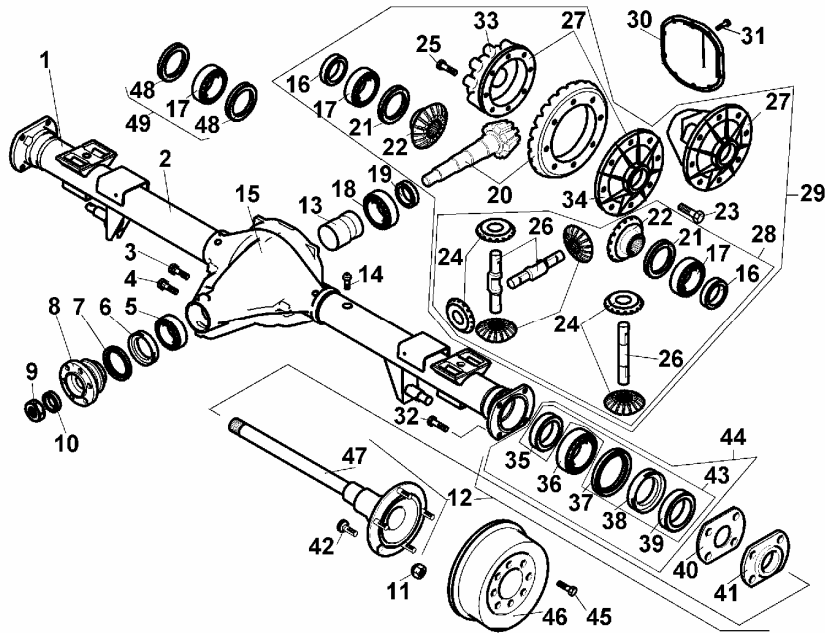

TYLNY MOST

SWB&LWB 42400

ID		NAZWA CZĘŚCI								
I T C	S U B	NR CZĘŚCI	MODEL			OPCJA	R / L	I L O Ś Ć	UWAGI	
			A L L	WERSJA						
				LT	LV					LC
		[29]	Mechanizm różnicowy z przekładnią główną kpl.							
		782013878	s			&X29		1		
		[29]	Mechanizm różnicowy z przekładnią główną kpl.							
		350424030000	s			&X35		1		
		[30]	Pokrywa obudowy przekładni głównej							
		772401018	s					1		
		[31]	Śruba M8x14							
		782015170	s					10		
		[32]	Śruba tarczy hamulcowej M10							
		782018343	s					8		
		[33]	Obudowa mechanizmu różnicowego							
		350424030320	s			&X35		L 1		
		[34]	Obudowa mechanizmu różnicowego							
		350424030330	s			&X35		R 1		
		[34]	Obudowa mechanizmu różnicowego							
		350424030330	s			&X35		R 1		
		[35]	Pierścień mocujący łożysko półosi							
		102403084	s					2		
		[36]	Łożysko półosi kpl.							
		055053285	s					2		
		[37]	Pierścień dociskowy łożyska półosi kpl							
		322403100	s					2		
		[38]	Tulejka ustalająca łożysko							
		782013880	s					2		
		[39]	Pierścień filcowy							
		721733075	s					2		
		[40]	Uszczelka pokrywy łożyska półosi							
		793443442	s					2		
		[41]	Pokrywa łożyska półosi							
		624303015	s			&X29		2		
		[41]	Pokrywa łożyska półosi							
		779057869	s			&X35		2		
		[42]	Śruba koła							
		203103008	s					10