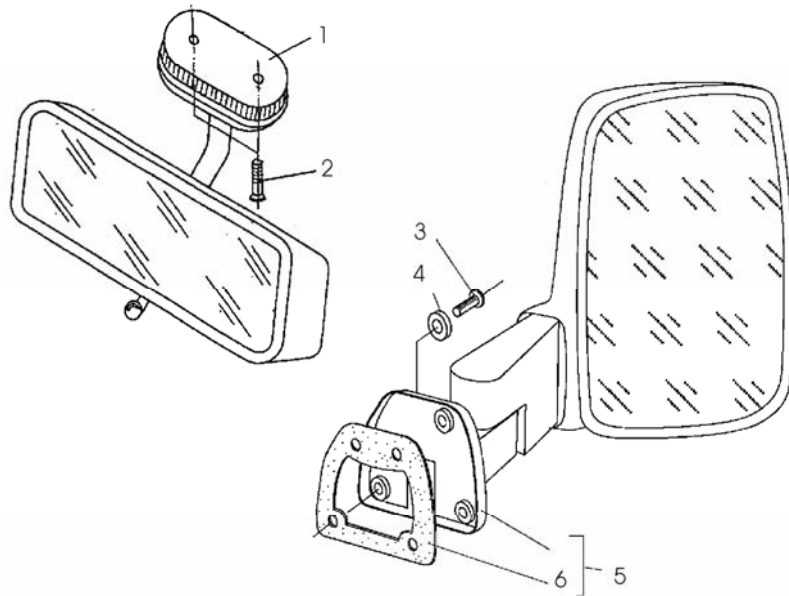

LUSTERKA WSTECZNE

ID		NAZWA CZĘŚCI								
I T C	S U B	NR CZĘŚCI	MODEL			OPCJA	R / L	I L O Ś Ć	UWAGI	
			A L L	WERSJA						
				LT	LV					LC
		[01] 721203092	Lusterko wsteczne wewnętrzne s			&MRR		1		
		[02] 930913010	Wkręt M6x40-Fe/Zn6cC s			&MRR		2		
		[03] 782018348	Wkręt 6MA(x1)-Fe/Zn8cE s			&MR1/MR2		6		
		[04] 782014201	Podkładka ząbkowana zewn. DIS s			&MR1/MR2		6		
		[05] 335282010310	Lusterko zewnętrzne s s s			&MR1	L	1		
		[05] 335282010300	Lusterko zewnętrzne s s s			&MR1	R	1		
		[05] 721206701	Lusterko zewnętrzne s			&MR2	L	1		
		[05] 721206700	Lusterko zewnętrzne s			&MR2	R	1		
		[13] 330782019990	Podkładka s					2