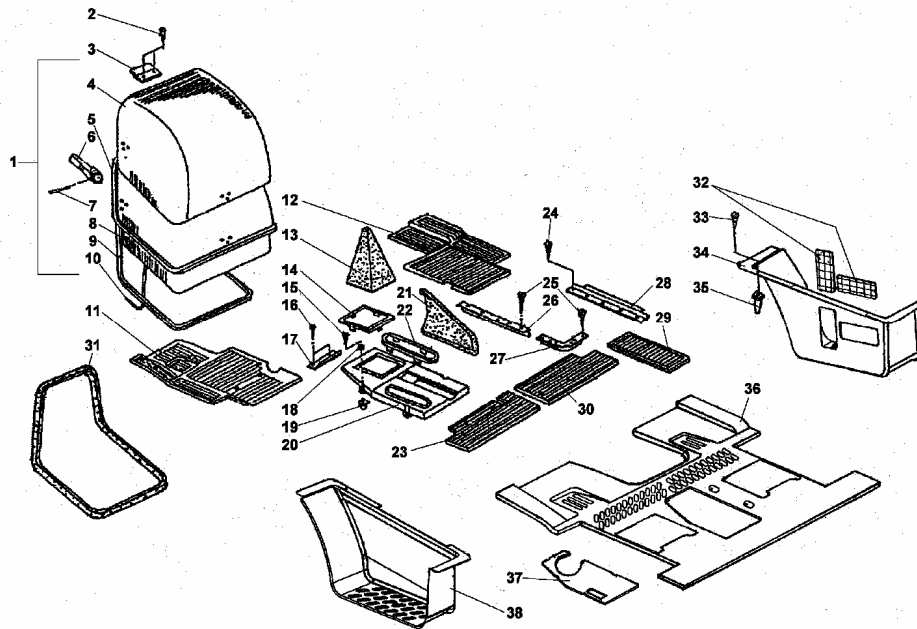

OSŁONA SILNIKA I DYWANIKI

ID		NAZWA CZĘŚCI								
I T C	S U B	NR CZĘŚCI	MODEL			OPCJA	R / L	I L O Ś Ć	UWAGI	
			A L L	WERSJA						
				LT	LV					LC
		[31]								
		701683642						1		
		[32]								
		721206292						1		
		[33]								
		782018400						8		
		[34]								
		721206291					R	1		
		[35]								
		721206144						8		
		[36]								
		721206686				s s &SD2		1		
		[36]								
		721207526				s &SD2		1		
		[36]								
		721207527				&SPS		1		
		[37]								
		721206685						1		
		[38]								
		721206290					L	1