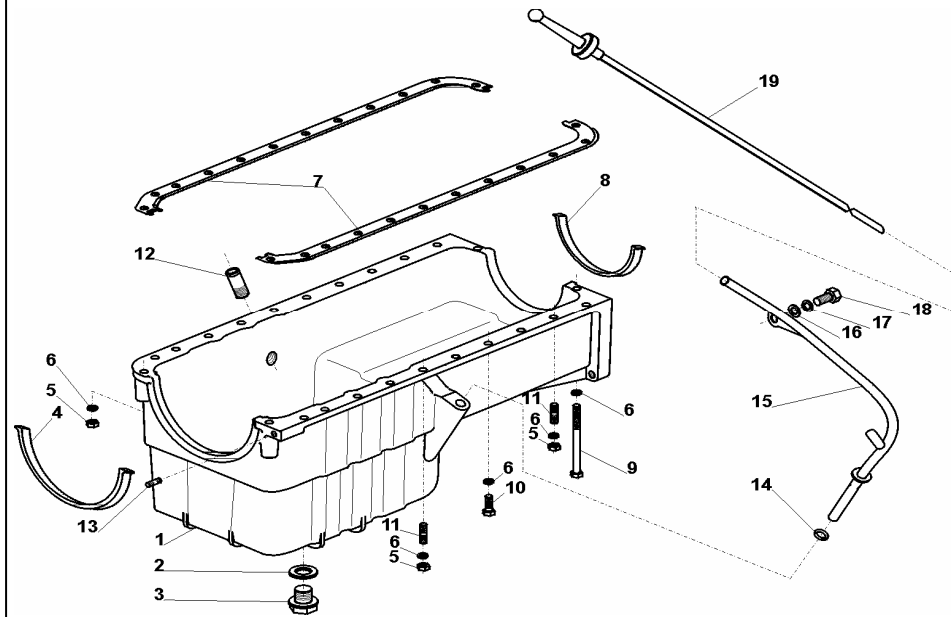

MISKA OLEJU (4CT190)

SWB&LWB 11024

ID		NAZWA CZĘŚCI								
I T C	S U B	NR CZĘŚCI	MODEL			OPCJA	R / L	I L O Ś Ć	UWAGI	
			A L L	WERSJA						
				LT	LV					LC
		[18] 911501920						Śruba M8x16-5.8-B s	1	
		[19] 779059515						Wskaźnik poziomu oleju, kpl. s	1