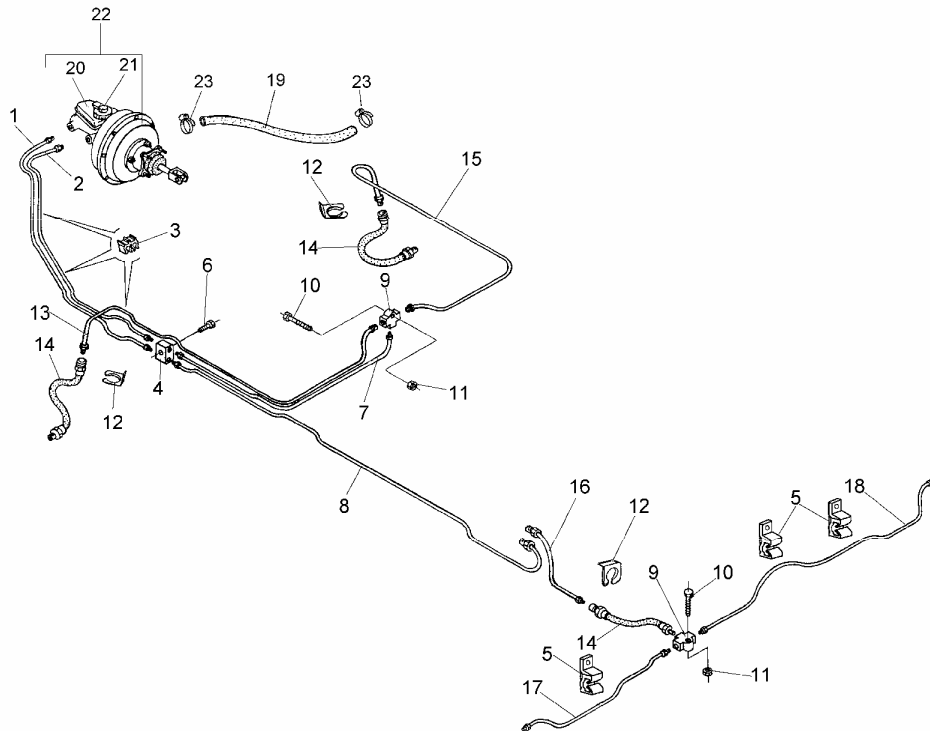

PRZEWODY I POMPA HAMULCOWA

SWB

43505

ID		NAZWA CZĘŚCI									
I T C	S U B	NR CZĘŚCI	MODEL			OPCJA	R / L	I L O Ś Ć	UWAGI		
			A	WERSJA							
				L	LT					LV	LC
		[18] 335235261400					R	1	Przewód hamulcowy tylny - kpl.		
		[19] 701683945						1	Przewód podciśnieniowy		
		[20] 793444775						1	Zbiornik płynu hamulcowego		
		[21] 793444776						1	Korek zbiornika płynu hamulcowego		
		[22] 779057454						1	Serwo hamulcowe LSC80 z pompą hamulcową - kpl.		
		[23] 882013013						2	Obejma zaciskowa TORRO 16-25/9-C6W2