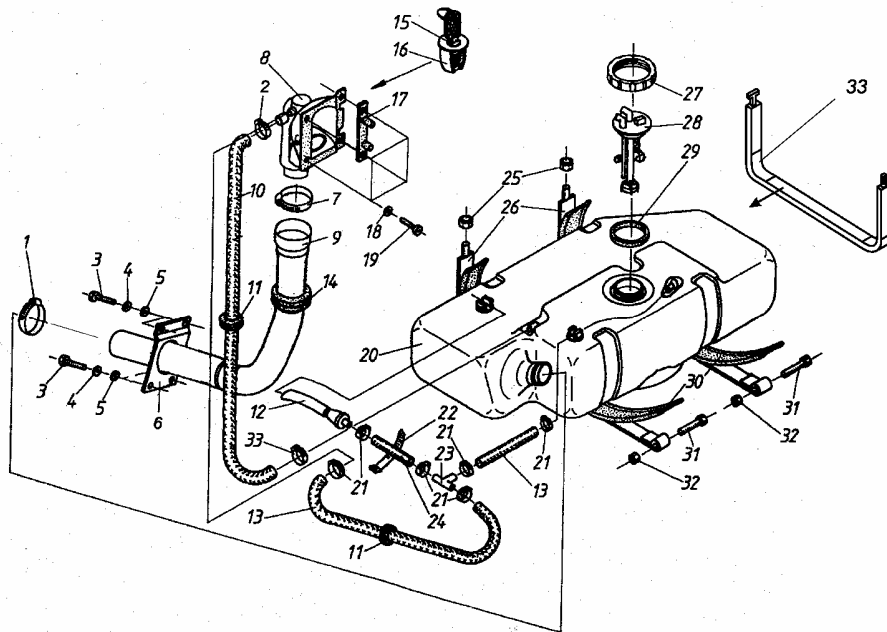

ZBIORNIK PALIWA

ID		NAZWA CZĘŚCI								
I T C	S U B	NR CZĘŚCI	MODEL			OPCJA	R / L	I L O Ś Ć	UWAGI	
			A L L	WERSJA						
				LT	LV					LC
		[01] 782013952						Obejma zaciskowa TORRO 40-60/9-C7W2B s	2	
		[02] 882013013						Obejma zaciskowa TORRO 16-25/9-C7W2B s	2	
		[03] 911500122						Śruba M6x16-5.8-B-Fe/Zn8cC s	4	
		[04] 954000912						Podkładka sprężysta Z6,1-Fe/Zn9c s	4	
		[05] 951300312						Podkładka 6,5-Fe/Zn9c s	4	
		[06] 331101208						Pokrywa otworu wlewu paliwa s	1	
		[07] 782013931						Obejma zaciskowa TORRO 50-70/9-C6W2 s	1	
		[08] 721206140						Wlew paliwa s	1	
		[09] 721206258						Przewód wlewowy paliwa s	1	
		[10] 701683803						Przewód paliwa odpowietrzający s	1	
		[11] 079508463						Przelotka s	2	w/g
		[12] 782015486						Przewód s	1	n/s
		[13] 335211040300						Przewód paliwa s &CT1/CT3	2	
		[14] 701683692						Przelotka rury wlewowej zbiornika paliwa s	1	
		[15] 782014378						Bębenek z kluczykiem kpl. s	1	
		[16] 782014387						Korek wlewu paliwa kpl. s	1	
		[17] 701683813						Wkładka dystansowa s	1