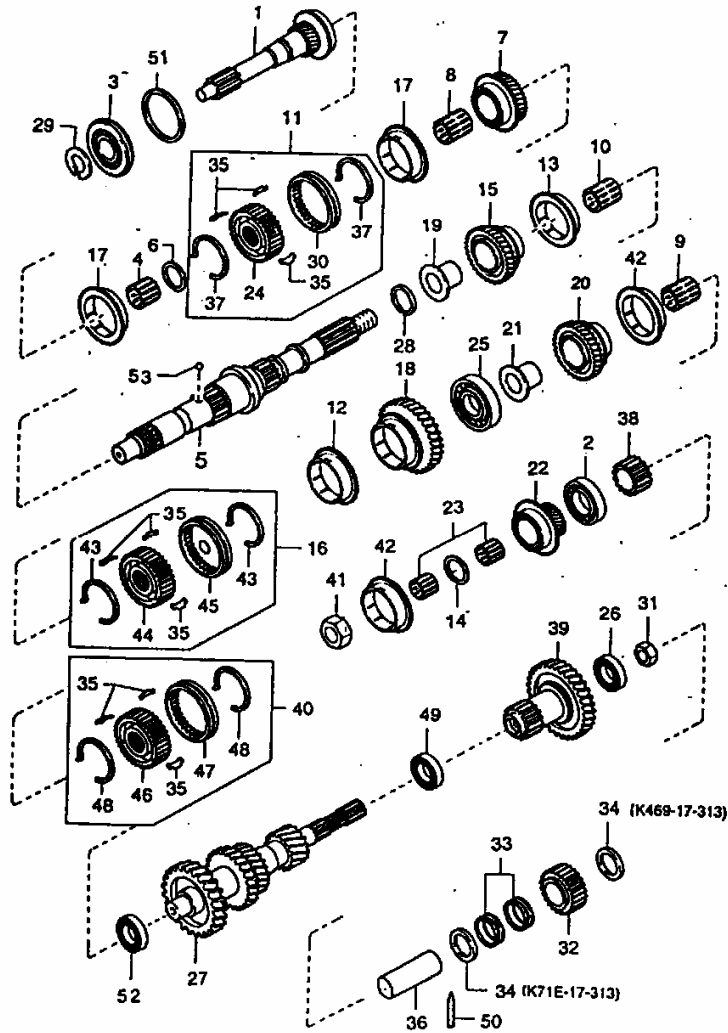

SKRZYŃNIA BIEGÓW - KOŁA ZĘBATE (KIA)

SWB&LWB 31724

ID		NAZWA CZĘŚCI								
I T C	S U B	NR CZĘŚCI	MODEL			OPCJA	R / L	I L O Ś Ć	UWAGI	
			A L L	WERSJA						
				LT	LV					LC
		[52]						Łożysko wałeczkowe		
		779058153						s	1	
		[53]						Kulka stalowa		
		782014979						s	1