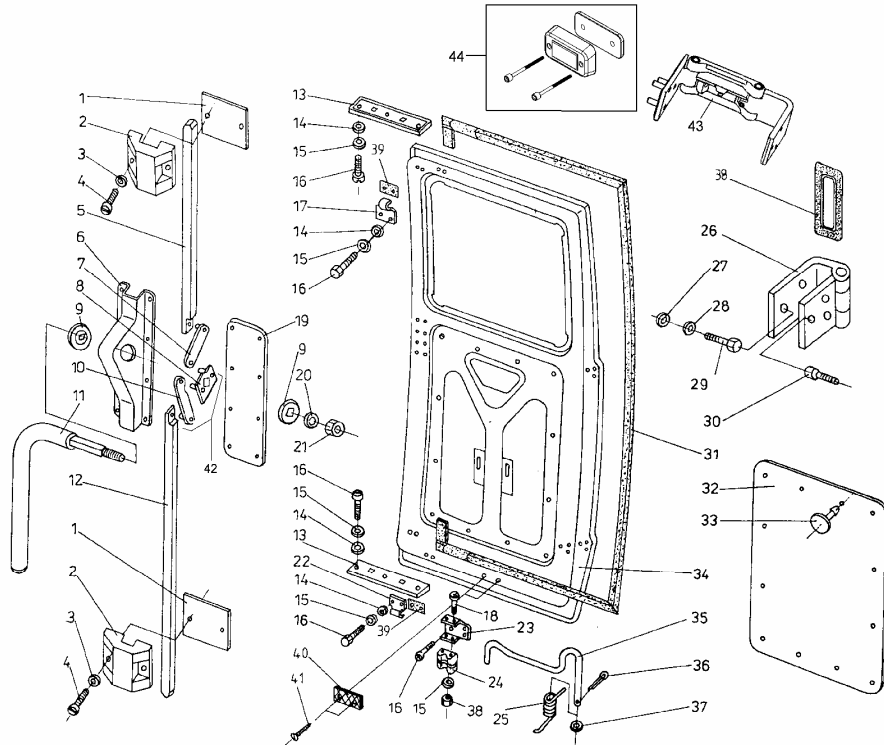

DRZWI TYLNE LEWE

ID		NAZWA CZĘŚCI								
I T C	S U B	NR CZĘŚCI	MODEL			OPCJA	R / L	I L O Ś Ć	UWAGI	
			A L L	WERSJA						
				LT	LV					LC
		[01] 793444038				Podkładka s s		2		
		[02] 793444037				Prowadnica rygla s s		2		
		[03] 954000850				Podkładka sprężysta Z 5,1-Fe/Zn5c s s		12		
		[04] 782015117				Wkręt 5MA(x0,8)x16 s s		12		
		[05] 326503164				Rygiel górny s s		1		
		[06] 326503110				Korpus zamka kpl. s s		1		
		[07] 326503130				Łącznik górny kpl. s s		1		
		[08] 326503120				Krzywka zamka kpl. s s		1		
		[09] 326503148				Tulejka zamka s s		2		
		[10] 326503140				Łącznik dolny kpl. s s		1		
		[11] 779056445				Rączka zamka s s		1		
		[12] 326503160				Rygiel dolny s s		1		
		[13] 793444028				Prowadnica s s		2		
		[14] 951000210				Podkładka 6,4 Fe/Zn9c s s		10		
		[15] 954000951				Podkładka sprężysta Z6,1-Fe/Fg s s		13		
		[16] 541510249				Wkręt 6MA(x1)x16 s s		6		
		[17] 326502072				Prowadnik s s		1