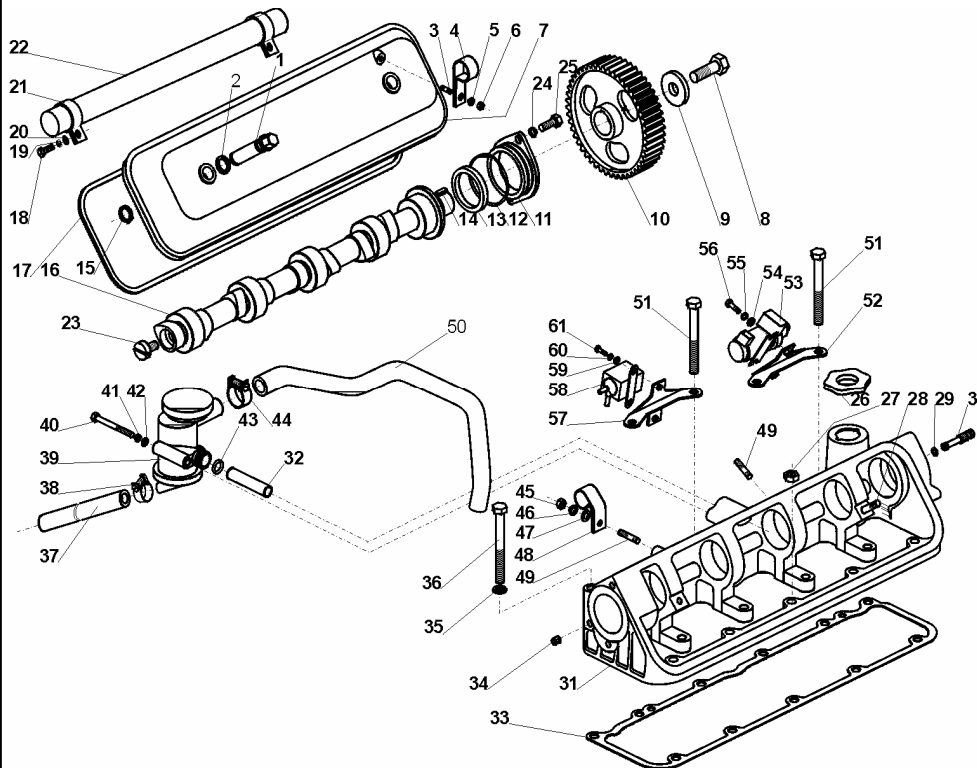

NASADA I POKRYWA GŁOWICY (4CT190)

SWB&LWB 11027

ID		NAZWA CZĘŚCI								
I T C	S U B	NR CZĘŚCI	MODEL			OPCJA	R / L	I L O S Ć	UWAGI	
			A L L	WERSJA						
				LT	LV					LC
		[51]	Śruba M10x85-8.8-A							
		782015387	s					4		
		[52]	Wspornik							
		782016532	s			&PWB-CTI		1		
		[53]	Zawór elektropneumatyczny sterowania EGR							
		001899906	s			&PWB-CTI		1		
		[53]	Zawór elektropneumatyczny sterowania EGR							
		001899905	o			&PWB-CTI		-		
		[54]	Podkładka 6,4							
		951000210	s			&PWB-CTI		2		
		[55]	Podkładka sprężysta 6,1							
		954000951	s			&PWB-CTI		2		
		[56]	Śruba M6x18-5.8-B							
		782015392	s			&PWB-CTI		2		
		[57]	Wspornik							
		782016535	s			&PWB-CTI		1		
		[58]	Zawór LDA							
		782016536	s			&PWB-CTI		1		
		[59]	Podkładka 5,3							
		782016364	s			&PWB-CTI		2		
		[60]	Podkładka sprężysta 5,1							
		954000850	s			&PWB-CTI		2		
		[61]	Śruba M5x12-5.8-A							
		782015394	s			&PWB-CTI		2		
		[62]	Nasada głowicy z korkiem (No. 31; 34)							
V		779059528	s					1		
		[63]	Nasada głowicy, kpl (No.11-13; 16; 23-25; 28-32; 34; 49)							
V		000212314	s					1		
		[64]	Pokrywa nasady głowicy, kpl. (No.1-3; 7; 15; 17-22)							
V		779059529	s					1		
		[65]	Tuleja pierścieni uszczelniających, kpl. (No. 11-13)							
V		779057629	s					1		
		[66]	Wałek rozrządu, kpl. (No. 16; 23)							
V		779059048	s					1