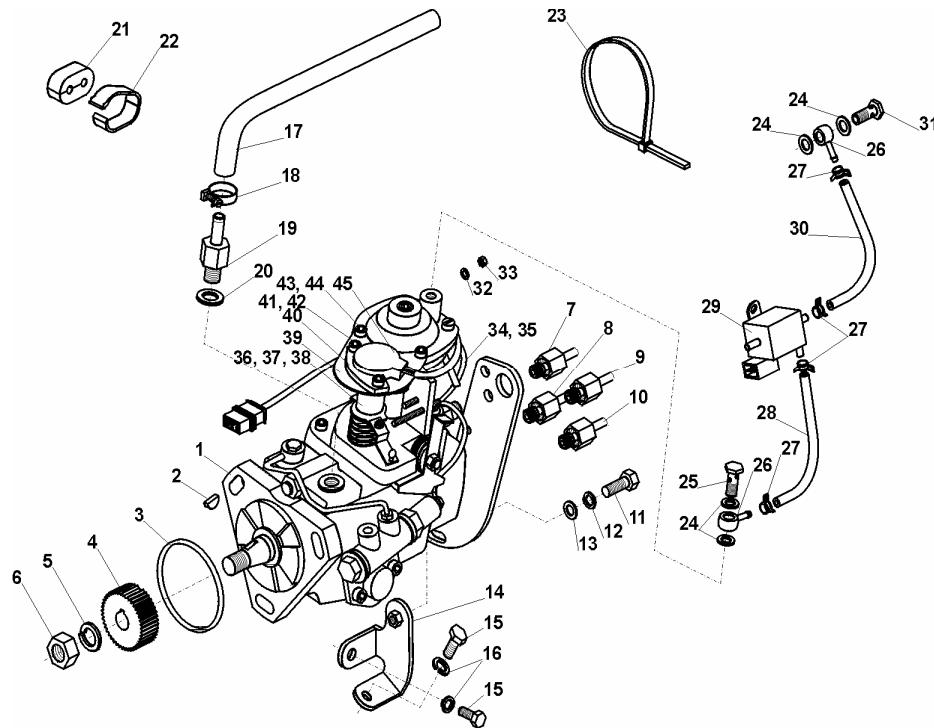

POMPA WTRYSKOWA I OSPRZĘT (4CTI90 i 4CT90)

SWB&LWB 21121

ID		NAZWA CZĘŚCI								
I T C	S U B	NR CZĘŚCI	MODEL			OPCJA	R / L	I L O S Ć	UWAGI	
			A L L	WERSJA						
				LT	LV					LC
		[34]	Przewód elektryczny							
		350410509810	s					1		
		[35]	Styk płaski							
		350410509960	s					1		
		[36]	Tulejka prowadząca							
		350410509950	s			&PWB-CTI		1		
		[37]	Uszczelka							
		350410509860	s			&PWB-CTI		1		
		[38]	Nakrętka M6-5-B							
		782014702	s			&PWB-CTI		1		
		[39]	Płytki mocujące							
		350410509930	s			&PWB-CTI		1		
		[40]	Płytki dociskowe							
		350410509940	s			&PWB-CTI		1		
		[41]	Śruba z gniazdem M5-10							
		000110036	s			&PWB-CTI		2		
		[42]	Podkładka 5,3							
		782016364	s			&PWB-CTI		2		
		[43]	Śruba z gniazdem M6x16-8.8							
		782018406	s			&PWB-CTI		2		
		[44]	Podkładka 6,4							
		951000210	s			&PWB-CTI		2		
		[45]	Potencjometr							
		350410509800	s			&PWB-CTI		1		
		[46]	Pompa wtryskowa, kpl. BOSCH							
	V	350410509830	s			&PWB-CTI		1		
		[46]	Pompa wtryskowa, kpl. BOSCH							
	V	350410509840	s					1