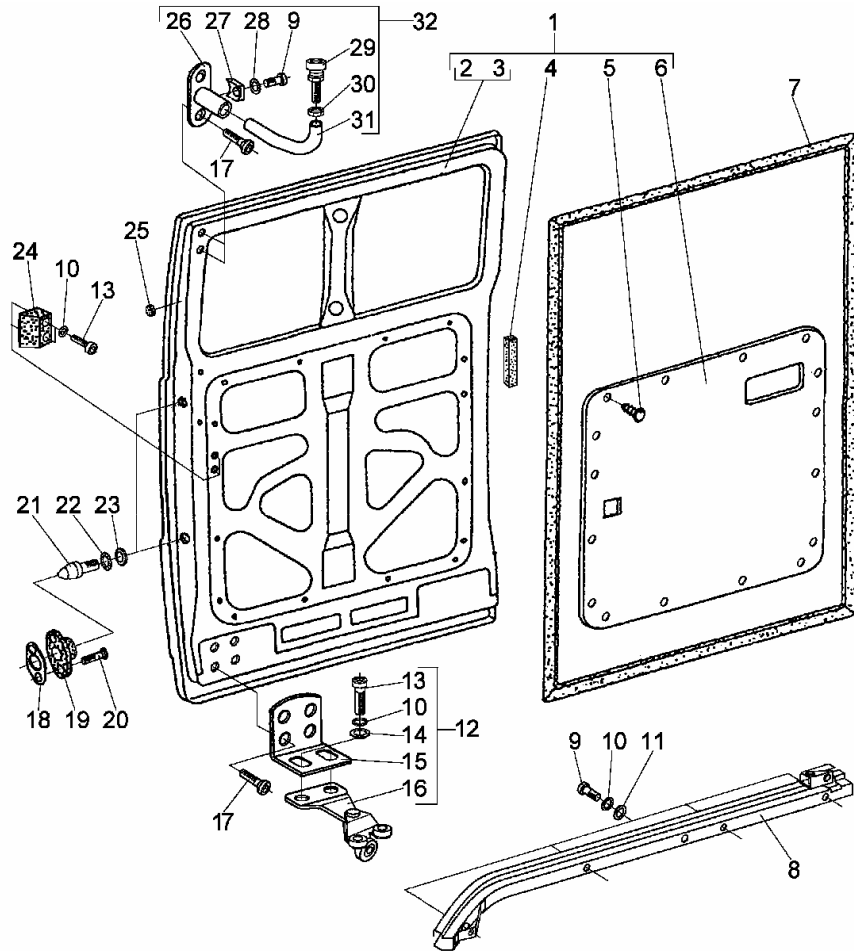

DRZWI BOCZNE PRZESUWNE

ID		NAZWA CZĘŚCI									
I T C	S U B	NR CZĘŚCI	MODEL			OPCJA	R / L	I L O Ś Ć	UWAGI		
			A	WERSJA							
				L	LT					LV	LC
		[30]									
		782013445		s	s			1			
		[31]									
		779059170		s	s			1			
		[32]									
		779058878		s	s			1