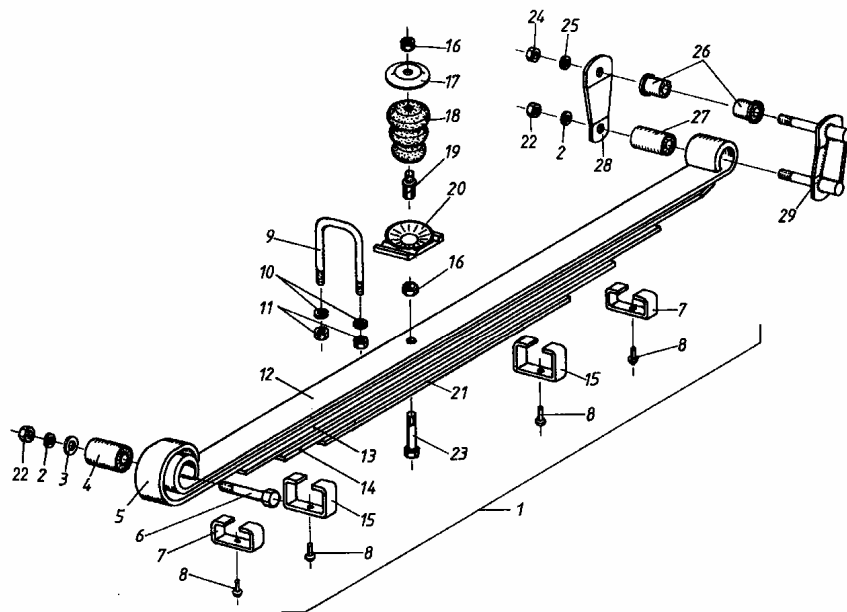

RESORY PRZEDNIE

LWB

42901

ID		NAZWA CZĘŚCI							
I T C	S U B	NR CZĘŚCI	MODEL			OPCJA	R / L	I L O Ś Ć	UWAGI
			A L L	WERSJA					
				LT	LV				
		[34] 882912050						Resoro-zderzak kpl. s	4
		[35] V 561540368						Zestaw mocowania resoru s	1