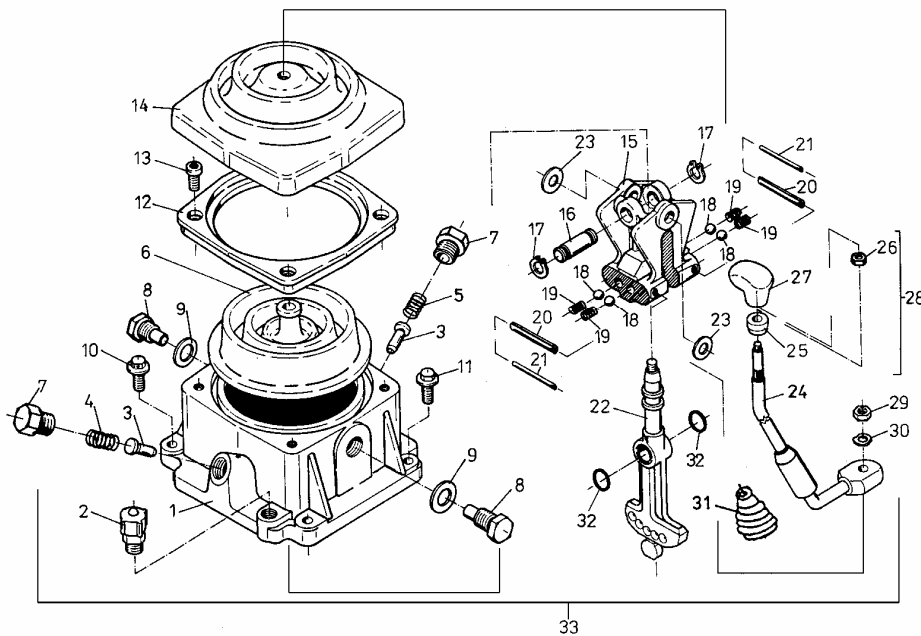

MECHANIZM STERUJĄCY ZMIANĄ BIEGÓW (TS5-21)

SWB&LWB 31715

ID		NAZWA CZĘŚCI								
I T C	S U B	NR CZĘŚCI	MODEL			OPCJA	R / L	I L O S Ć	UWAGI	
			A L L	WERSJA						
				LT	LV					LC
		[18]								
		782015179						4		
		[19]								
		782014776						4		
		[20]								
		782015167						2		
		[21]								
		782015180						2		
		[22]								
		779057567						1		
		[23]								
		779059762						2	wg	
		[23]								
		779059761						2	wg	
		[23]								
		782014804						2	wg	
		[23]								
		779059763						2	wg	
		[24]								
		779059786						1		
		[25]								
		701684133						1		
		[26]								
		782015182						1		
		[27]								
		793444577						1		
		[28]								
		779056449						1		
		[29]								
		942051722						1		
		[30]								
		782015181						1		
		[31]								
		701683660						1