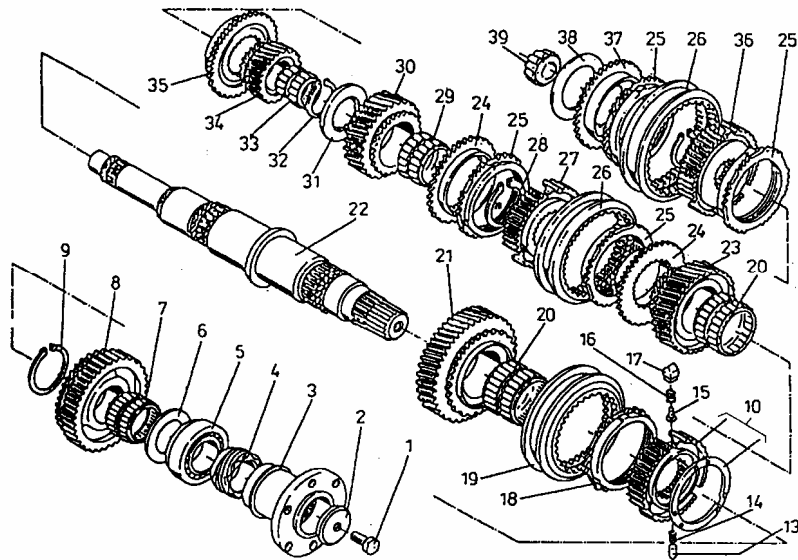

WAŁEK GŁÓWNY, KOŁA ZĘBATE (TS5-21)

SWB&LWB 31711

ID		NAZWA CZĘŚCI								
I T C	S U B	NR CZĘŚCI	MODEL			OPCJA	R / L	I L O Ś Ć	UWAGI	
			A L L	WERSJA						
				LT	LV					LC
		[26]	Złożenie igielkowe							
		779059778	s				1			
		[27]	Koło zębate V biegu kpl.							
		779059760	s				1			
		[28]	Korpus synchronizatora IV - V biegu							
		779059779	s				1			
		[29]	Pierścień cierny stałego zazębienia							
		779057363	s				1			
		[30]	Podkładka odległościowa							
		779058088	s				1	2,2mm		
		[30]	Podkładka odległościowa							
		779058068	s				1	3,2mm		
		[30]	Podkładka odległościowa							
		779058092	s				1	3,0mm		
		[30]	Podkładka odległościowa							
		779057954	s				1	0,8mm		
		[30]	Podkładka odległościowa							
		779058091	s				1	2,8mm		
		[30]	Podkładka odległościowa							
		779058090	s				1	2,6mm		
		[30]	Podkładka odległościowa							
		779058089	s				1	2,4mm		
		[30]	Podkładka odległościowa							
		779058087	s				1	2,0mm		
		[30]	Podkładka odległościowa							
		779058086	s				1	1,8mm		
		[30]	Podkładka odległościowa							
		779058085	s				1	1,6mm		
		[30]	Podkładka odległościowa							
		782014869	s				1	1,4mm		
		[30]	Podkładka odległościowa							
		779057691	s				1	1,0mm		
		[30]	Podkładka odległościowa							
		779057724	s				1	1,2mm