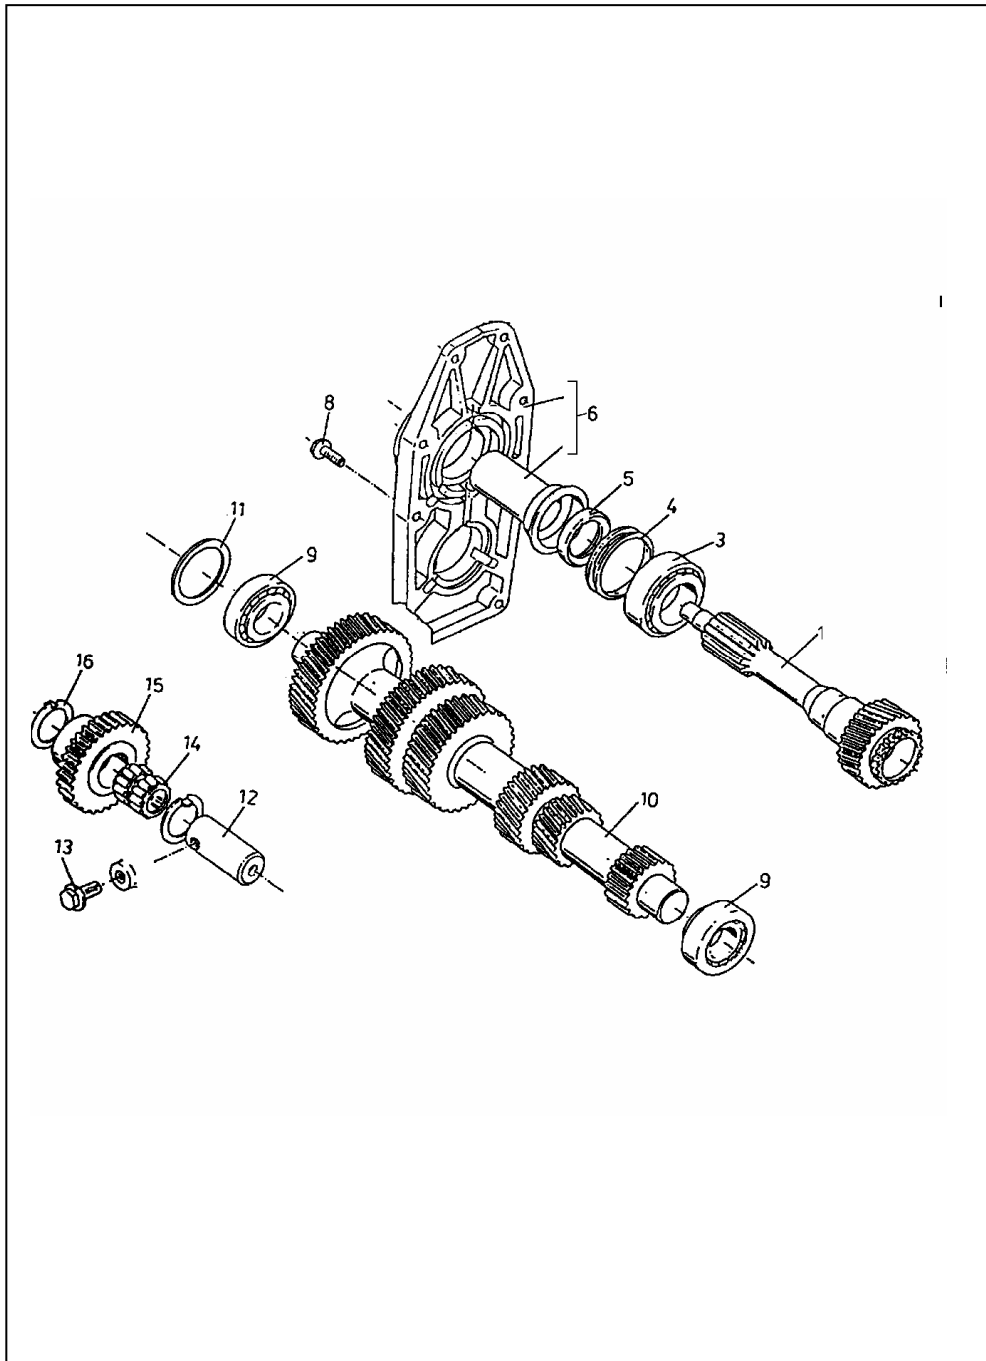

KOŁA ZĘBATE, WAŁEK NAPĘDOWY I POŚREDNI (TS5-21)

SWB&LWB 31712

ID		NAZWA CZĘŚCI								
I T C	S U B	NR CZĘŚCI	MODEL			OPCJA	R / L	I L O S Ć	UWAGI	
			A L L	WERSJA						
				LT	LV					LC
		[03] 782015163					1	9,35mm		
		[03] 779058072					1	8,55mm		
		[03] 779057796					1	8,10mm		
		[03] 779058064					1	8,15mm		
		[03] 779058078					1	8,20mm		
		[03] 779058066					1	8,30mm		
		[03] 779058067					1	8,35mm		
		[03] 779058079					1	8,40mm		
		[03] 779058083					1	9,05mm		
		[03] 779057693					1	8,50mm		
		[03] 779057694					1	8,60mm		
		[03] 779057792					1	8,65mm		
		[03] 779057692					1	8,70mm		
		[03] 779057795					1	8,75mm		
		[03] 779057793					1	8,80mm		
		[03] 779057794					1	8,85mm		
		[03] 779058074					1	8,90mm