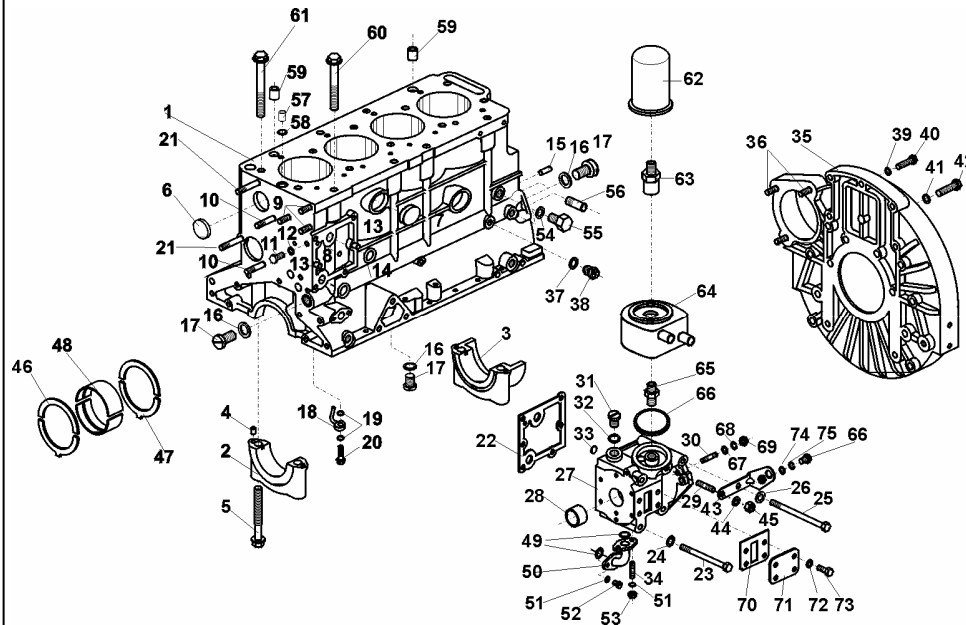

KADŁUB SILNIKA (4CTI90)

SWB&LWB 11022

ID		NAZWA CZĘŚCI								
I T C	S U B	NR CZĘŚCI	MODEL			OPCJA	R / L	I L O Ś Ć	UWAGI	
			A L L	WERSJA						
				LT	LV					LC
		[48]	Półpanewka gł., podwymiar 0,25							
		782014366					10	rem 0,25		
		[48]	Półpanewka gł., podwymiar 0,50							
		782014792					10	rem 0,50		
		[48]	Półpanewka gł., podwymiar 0,75							
		782015666					10	rem 0,75		
		[49]	Pierścień uszczelniający MVQ 70-N-16,3x2,4							
		782014702					2			
		[50]	Przewód splywu oleju, kpl.							
		768063380					1			
		[51]	Podkładka sprężysta Z 6,1							
		954000951					4			
		[52]	Śruba M6x14-5.8-A							
		782015393					2			
		[53]	Nakrętka M6-5-B							
		782014702					2			
		[54]	Podkładka							
		782013914					2			
		[55]	Korek M14x1,5							
		000120013					2			
		[56]	Króciec							
		779059687					1			
		[57]	Tulejka							
		782013972					1			
		[58]	Pierścień uszczelniający typu "O"							
		701683633					1			
		[59]	Tulejka							
		38999997220					2			
		[60]	Śruba krótka mocująca głowicę							
		782015333					4			
		[61]	Śruba długa mocująca głowicę							
		782015332					14			
		[62]	Filtr oleju puszkowy							
		779059133					1