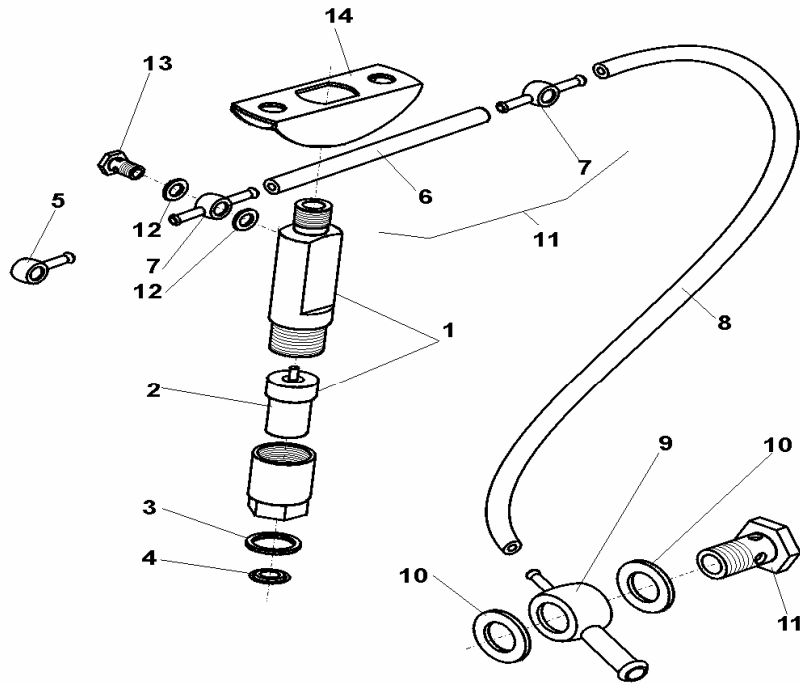

WTRYSKIWACZ (4CTI90)

SWB&LWB 11038

ID		NAZWA CZĘŚCI								
I T C	S U B	NR CZĘŚCI	MODEL			OPCJA	R / L	I L O Ś Ć	UWAGI	
			A L L	WERSJA						
				LT	LV					LC
		[01] 779059745	Wtryskiwacz z rozpylaczem				4			
		[02] 350410509740	Rozpylacz DNOSD297				4			
		[03] 782016559	Podkładka				4			
		[03] 350410509770	Podkładka (alternatywa)				4			
		[04] 782013679	Podkładka uszczelniająca				4			
		[05] 782016560	Końcówka złącza				1			
		[06] 700000048	Przewód paliwa				3			
		[07] 782016561	Końcówka złącza				3			
		[08] 389999998380	Przewód paliwa				1			
		[09] 389999998400	Końcówka złącza				1			
		[10] 389999998390	Uszczelka				2			
		[11] 389999998370	Przewód paliwa, kpl. (No. 5 - 9)				1			
		[12] 350410509790	Uszczelka				8			
		[13] 350410509760	Śruba łącznika				4			
		[14] 779059744	Jarzmo wtryskiwacza				4			
		[14] 350410509750	Jarzmo wtryskiwacza (alternatywa)				4