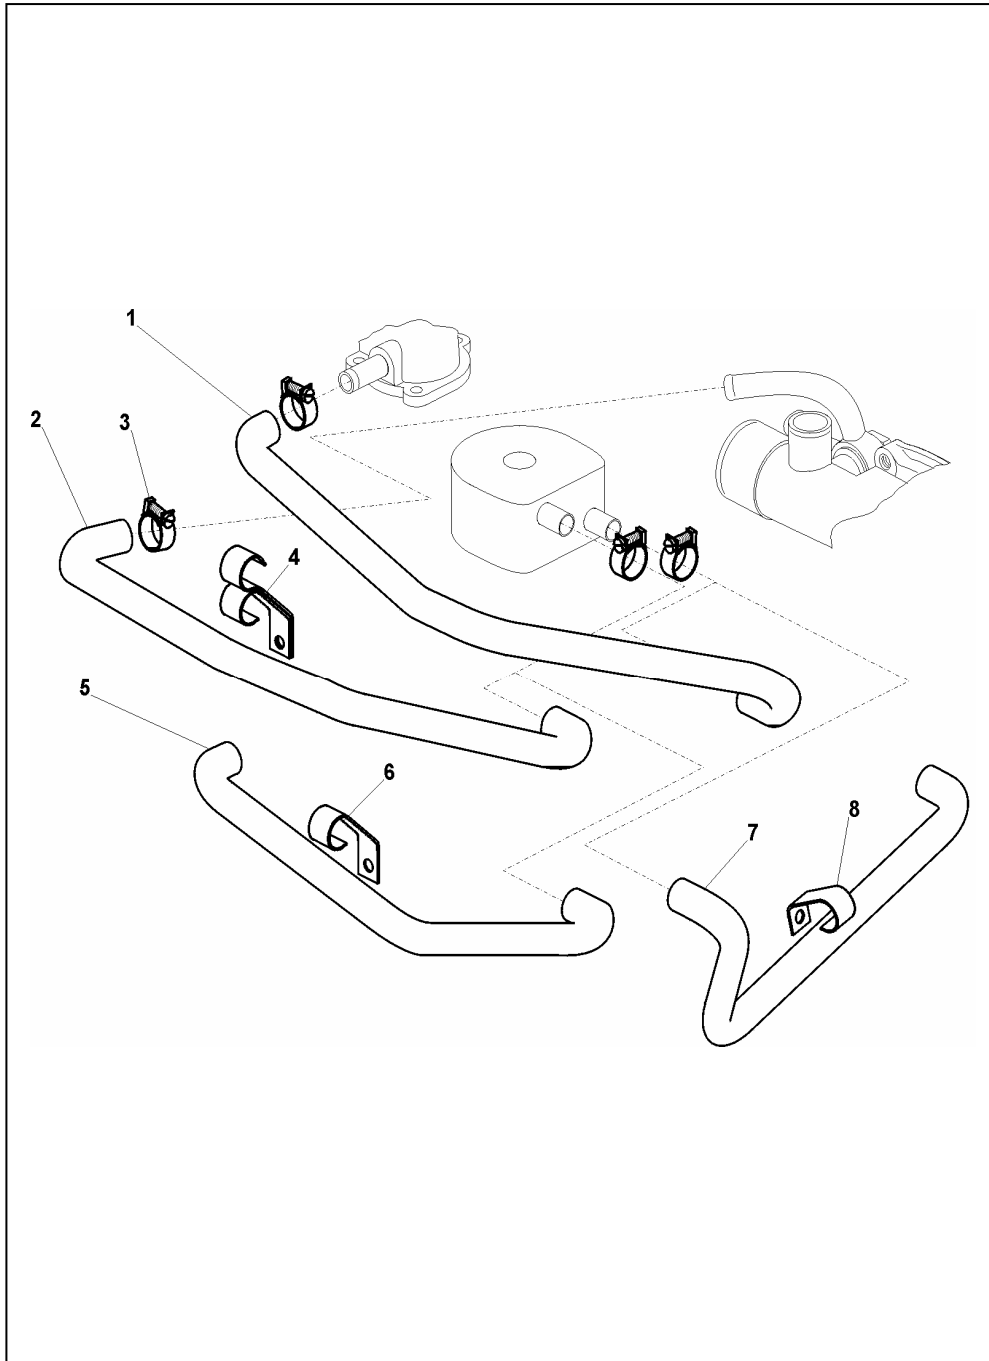

UKŁAD CHŁODZENIA OLEJU (4CTI90)

SWB&LWB 11028

ID		NAZWA CZĘŚCI								
I T C	S U B	NR CZĘŚCI	MODEL			OPCJA	R / L	I L O Ś Ć	UWAGI	
			A L L	WERSJA						
				LT	LV					LC
		[01] 001899914				Przewód gumowy s		1		
		[02] 000192188				Przewód gumowy s		1		
		[03] 782015475				Opaska 16-27/9 s		4		
		[04] 001899915				Uchwyt przewodów s		1		
		[05] 701684300				Przewód gumowy s		1		
		[06] 782016555				Uchwyt przewodu s		1		
		[07] 701684299				Przewód gumowy s		1		
		[08] 001899917				Uchwyt przewodu s		1