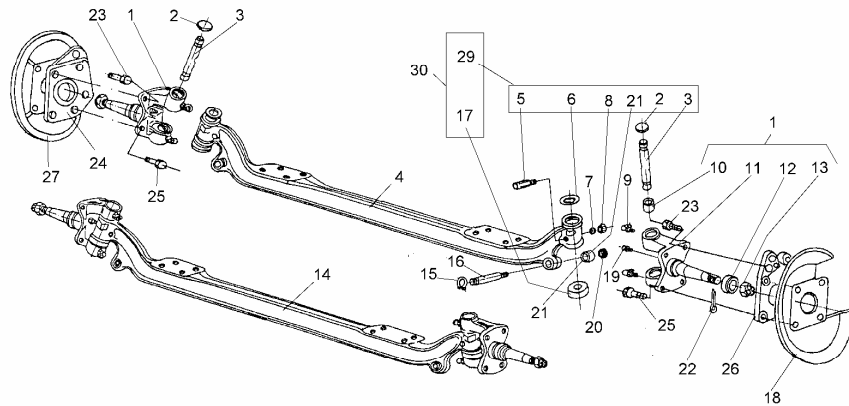

BELKA OSI PRZEDNIEJ KPL.

SWB&LWB 43001

ID		NAZWA CZĘŚCI								
I T C	S U B	NR CZĘŚCI	MODEL			OPCJA	R / L	I L O Ś Ć	UWAGI	
			A L L	WERSJA						
				LT	LV					LC
		[01] 303001030	Zwrotnica z nakrętką kpl. s			&X29	R	1		
		[01] 721204563	Zwrotnica z nakrętką kpl. s			&X35	L	1		
		[01] 721204562	Zwrotnica z nakrętką kpl. s			&X35	R	1		
		[01] 303001031	Zwrotnica z nakrętką kpl. s			&X29	L	1		
		[02] 883021021	Zaślepka otworu sworznia zwrotnicy s					4		
		[03] 303001055	Sworzień zwrotnicy s					2		
		[04] 773001015	Belka osi przedniej s			&X29		1		
		[04] 783001015	Belka osi przedniej s			&X35		1		
		[05] 303001025	Klin sworznia zwrotnicy s					2		
		[06] 203001022	Podkładka regulacyjna zwrotnicy s					1		
		[06] 883001021	Podkładka regulacyjna zwrotnicy s					1		
		[06] 883001023	Podkładka regulacyjna zwrotnicy s					1		
		[07] 782018269	Podkładka sprężysta Z12,2-Fe/Zn9cC s					2		
		[08] 531520068	Nakrętka M10x1,25 s					2		
		[09] 990600512	Smarownicza kątowa M10x1/90 s					4		
		[10] 782014631	Tuleja zwrotnicy s					4		
		[11] 303001053	Zwrotnica s			&X29	L	1