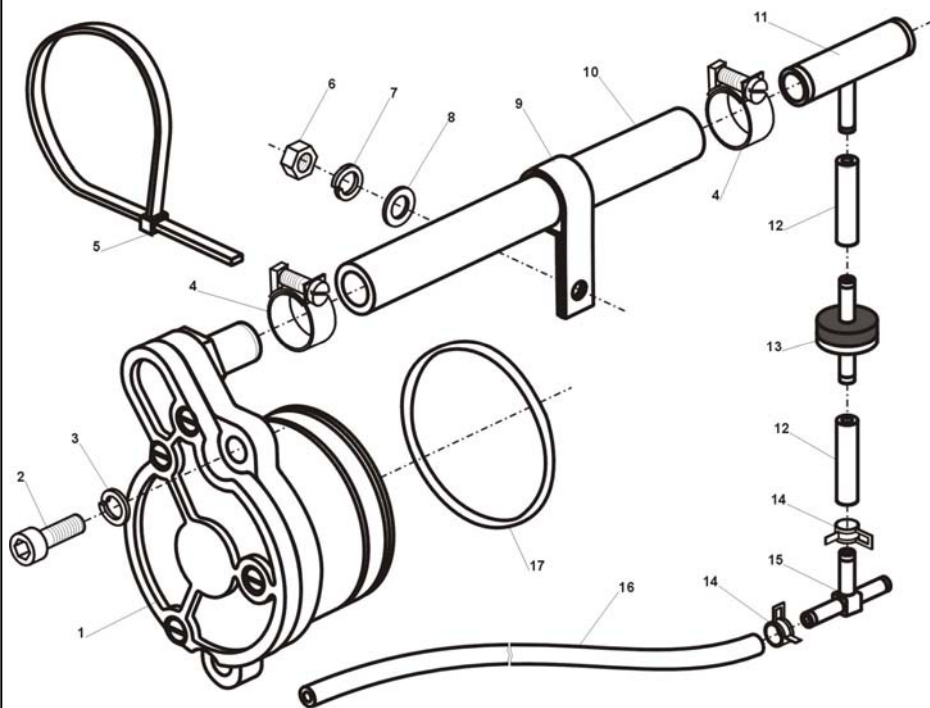

POMPA PODCIŚNIENIOWA (4CTI90)

SWB&LWB 11030

ID		NAZWA CZĘŚCI								
I T C	S U B	NR CZĘŚCI	MODEL			OPCJA	R / L	I L O Ś Ć	UWAGI	
			A L L	WERSJA						
				LT	LV					LC
		[17] 244601081300	Przewód	s			1