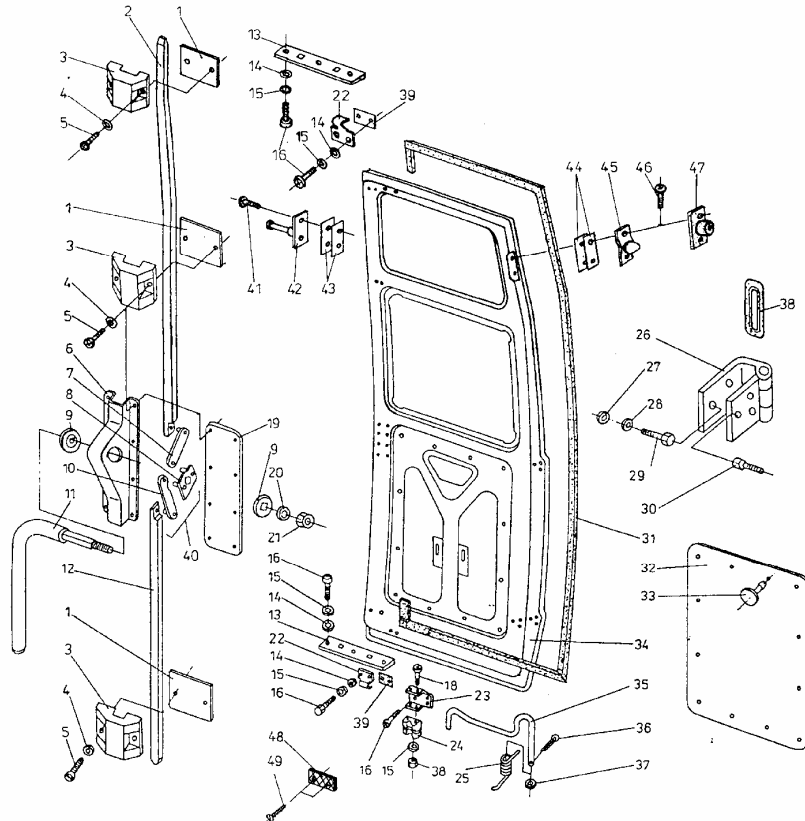

DRZWI TYLNE LEWE FURGONU WYSOKIEGO

SWB&LWB 66008

ID		NAZWA CZĘŚCI								
I T C	S U B	NR CZĘŚCI	MODEL			OPCJA	R / L	I L O Ś Ć	UWAGI	
			A L L	WERSJA						
				LT	LV					LC
		[01]								
		793444038				Podkładka s		3		
		[02]								
		326503164				Rygiel górny s		1		
		[03]								
		793444037				Prowadnica rygla s		3		
		[04]								
		954000850				Podkładka sprężysta Z 5,1-Fe/Zn5c s		6		
		[05]								
		782015117				Wkręt 5MA(x0,8)x16 s		6		
		[06]								
		326503110				Korpus zamka kpl. s		1		
		[07]								
		326503130				Łącznik górny kpl. s		1		
		[08]								
		326503120				Krzywka zamka kpl. s		1		
		[09]								
		326503148				Tulejka zamka s		2		
		[10]								
		326503140				Łącznik dolny kpl. s		1		
		[11]								
		779056445				Rączka zamka s		1		
		[12]								
		326503160				Rygiel dolny s		1		
		[13]								
		793444028				Zaczep rygli drzwi s		2		
		[14]								
		951000210				Podkładka 6,4 Fe/Zn9c s		10		
		[15]								
		951000212				Podkładka sprężysta Z 6,4-Fe/Zn5c s		13		
		[16]								
		541510249				Wkręt 6MA(x1)x16 s		6		
		[17]								
		938302702				Wkręt CST 4,2x19 Fe/Zn5c s		2