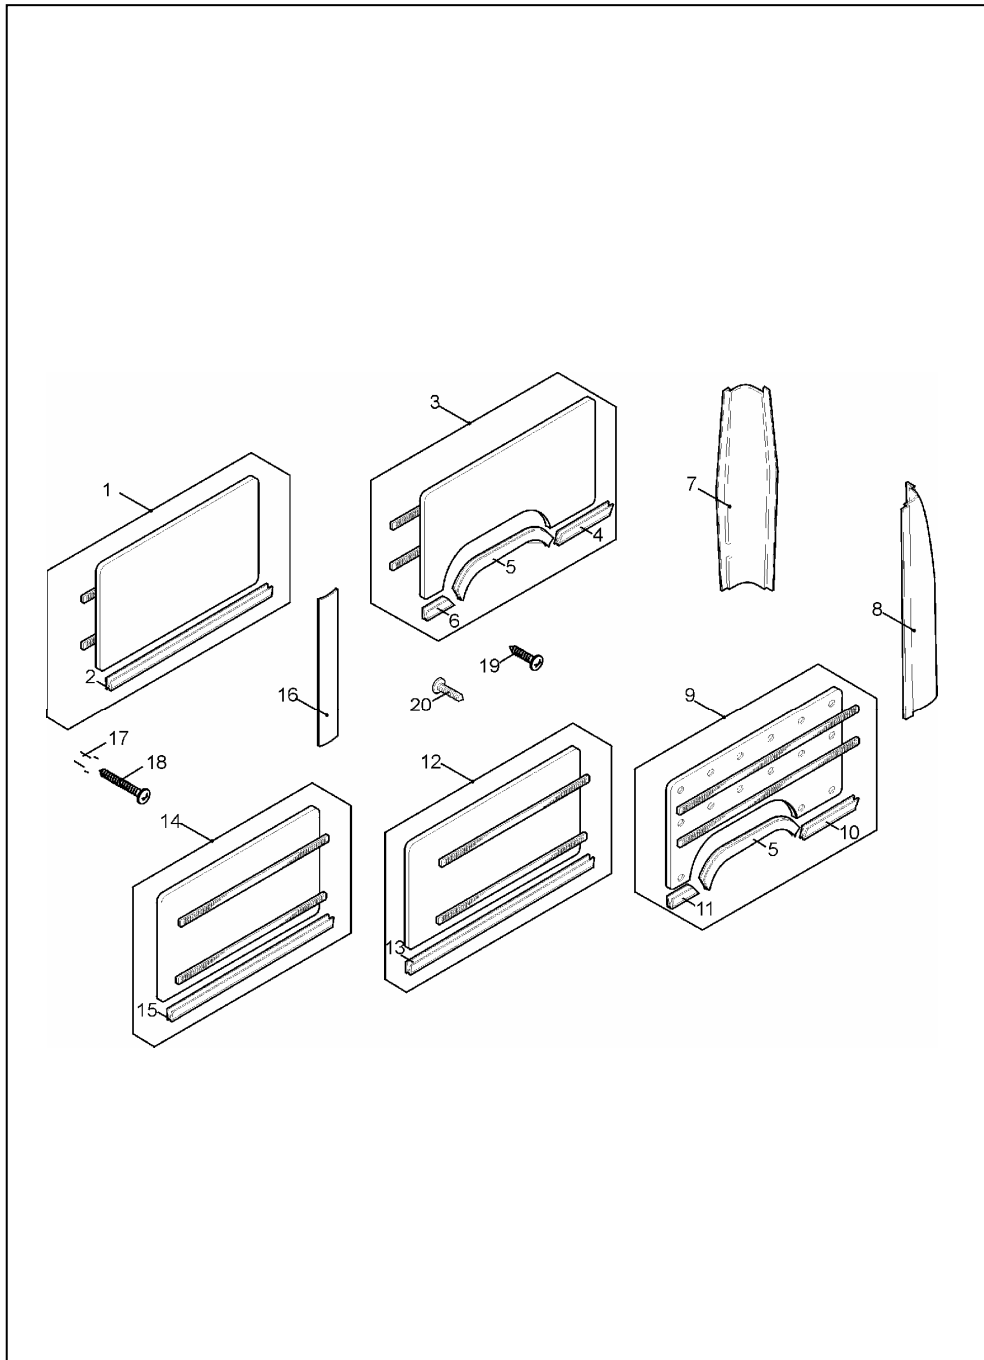

WYKŁADZINY BOCZNE PRZEDZIAŁU TOWAROWEGO

ID		NAZWA CZĘŚCI								
I T C	S U B	NR CZĘŚCI	MODEL			OPCJA	R / L	I L O S Ć	UWAGI	
			A L L	WERSJA						
				LT	LV					LC
		[12]								
		721205091	s			&LWB&X35&B12	L	1		
		[12]								
		330283093200	o			&SWB&X29/X32&B14	L	1		
		[12]								
		350483093200	o			&LWB&X35&B14	L	1		
		[13]								
		793444554	s			&SWB/LWB		1		
		[14]								
		721205093	s			&LWB&X35&B12	L	1		
		[14]								
		350483093400	o			&LWB&X35&B14	L	1		
		[15]								
		793444634	s			&LWB&X35		1		
		[16]								
		793444635	s					2		
		[17]								
		721206241	s					2		
		[18]								
		782014709	s					2		
		[19]								
		782014716	s					46		
		[20]								
		793444471	s					14