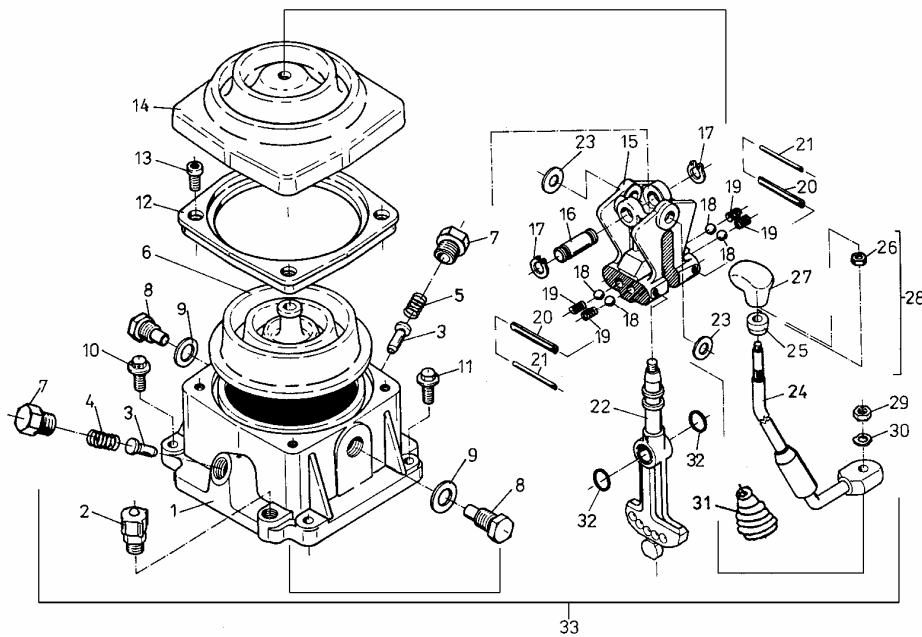

MECHANIZM STERUJĄCY ZMIANĄ BIEGÓW (TS5-21)

SWB&LWB 31715

ID		NAZWA CZĘŚCI									
I T C	S U B	NR CZĘŚCI	MODEL			OPCJA	R / L	I L O Ś Ć	UWAGI		
			A	WERSJA							
				L	LT					LV	LC
		[32] 779059787						Pierścień uszczelniający s	2		
		[33] 779057367						Pokrywa sterowania klp. s	1