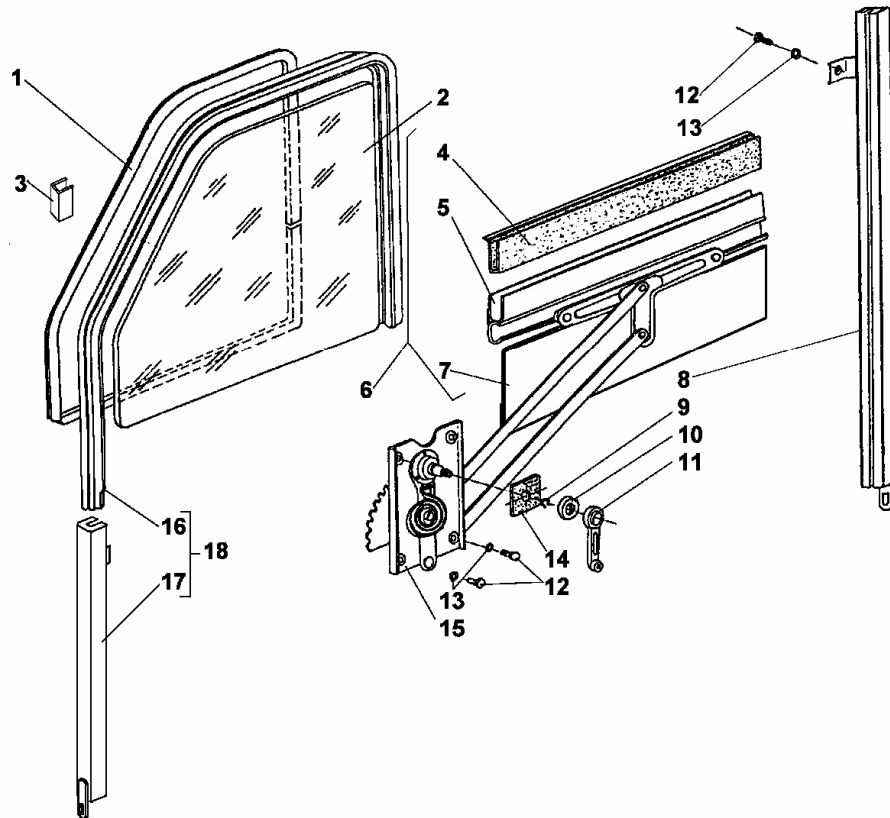

MECHANIZM PODNOSZENIA SZYBY

ID		NAZWA CZĘŚCI								
I T C	S U B	NR CZĘŚCI	MODEL			OPCJA	R / L	I L O Ś Ć	UWAGI	
			A L L	WERSJA						
				LT	LV					LC
		[01] 782015152					L	1	Ramka okna drzwi s	
		[01] 782015153					R	1	Ramka okna drzwi s	
		[02] 721203087						2	Szyba drzwi kabiny s	
		[03] 782015672						4	Zaczep s	
		[04] 721206420						2	Uszczelka dolna szyby s	
		[05] 721206416						2	Korytko szyby dolne kpl. s	
		[06] 721206414					R	1	Szyba drzwi kabiny kpl. s	
		[06] 721206415					L	1	Szyba drzwi kabiny kpl. s	
		[07] 793444213						2	Osiłona wodna s	
		[08] 721206277					L	1	Prowadnica dolna szyby opuszczanej z uszczelką tylną kpl. s	
		[08] 886004050					R	1	Prowadnica dolna szyby opuszczanej z uszczelką tylną kpl. s	
		[09] 779055789						2	Spinka mocująca s	
		[10] 793443744						2	Podkładka ozdobna s	
		[11] 779056101						2	Korbka opuszczania szyby s	
		[12] 911525222						8	Śruba M6x10-5.8-B-Fe/Zn5c s	
		[13] 782014009						8	Podkładka żąbkowana wewnętrzna 6x14 s	
		[14] 793443765						2	Podkładka s