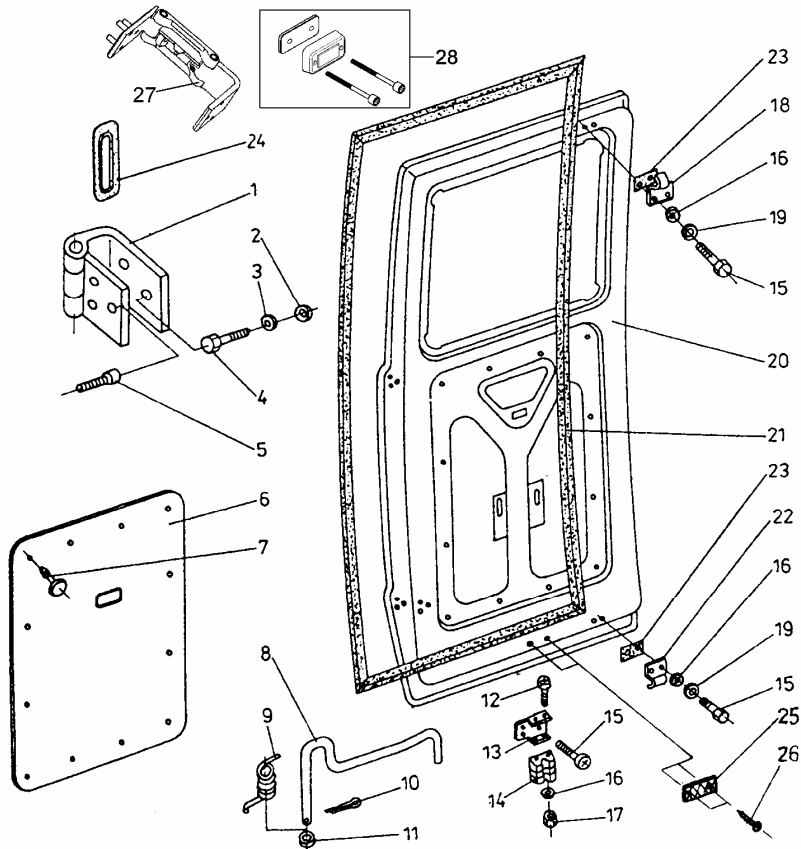

DRZWI TYLNE PRAWO

ID		NAZWA CZĘŚCI								
I T C	S U B	NR CZĘŚCI	MODEL			OPCJA	R / L	I L O Ś Ć	UWAGI	
			A	WERSJA						
				LT	LV					LC
		[28] 332265023300		s	s	Chwytek magnetyczny kpl. &DRF	1