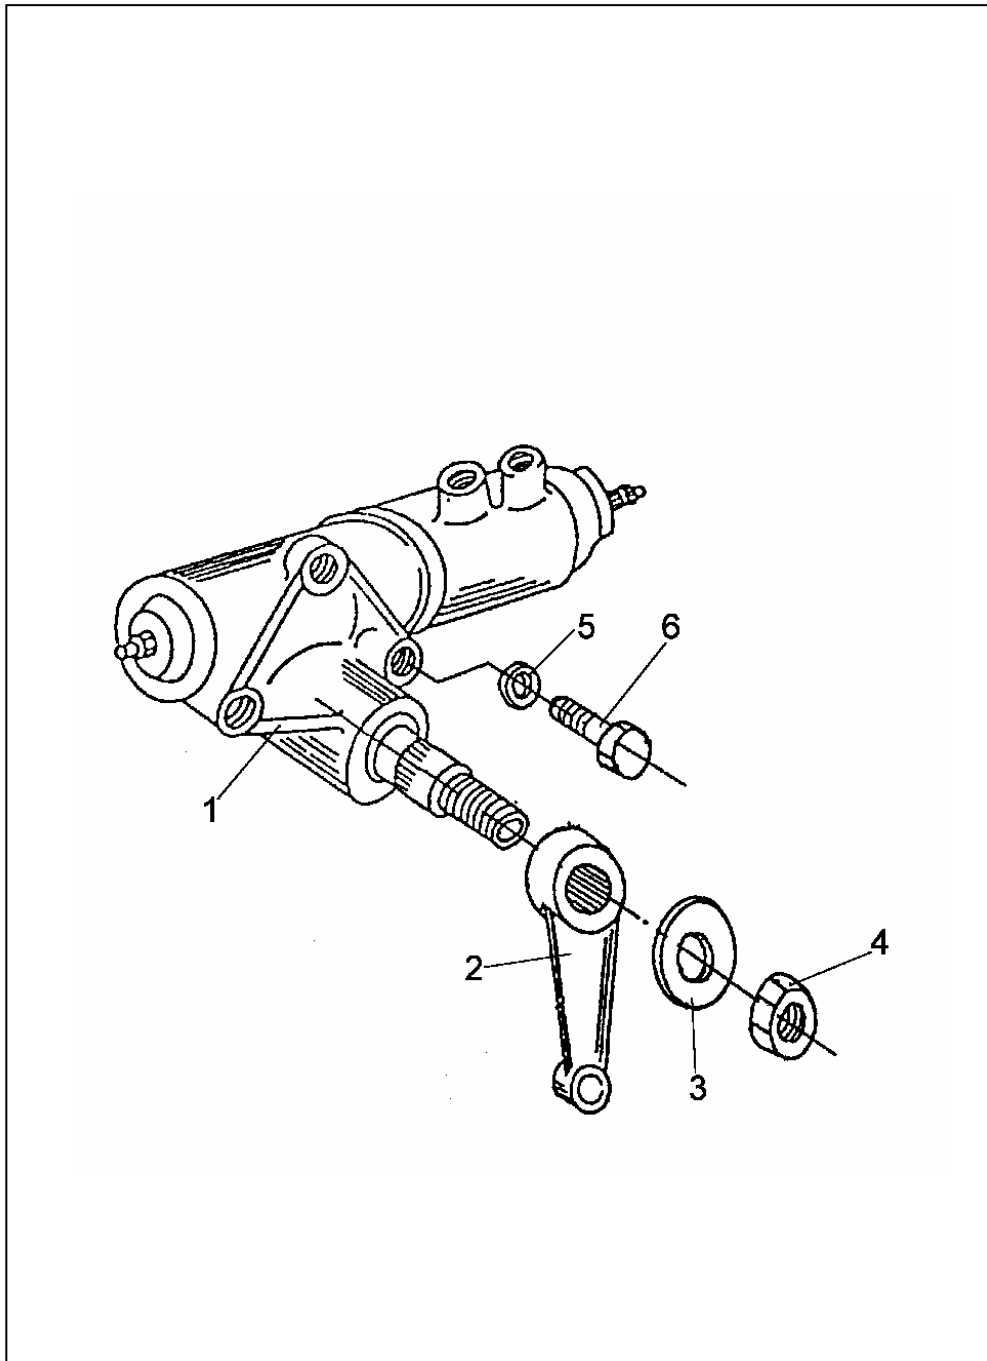

PRZEKŁADNIA KIEROWNICZA ZE WSPOMAGANIEM (FMS)

SWB&LWB 43406

ID		NAZWA CZĘŚCI									
I T C	S U B	NR CZĘŚCI	MODEL			OPCJA	R / L	I L O S Ć	UWAGI		
			A L L	WERSJA							
				LT	LV					LC	
		[01] 779056997							Przekładnia kierownicza ze wspomaganie s	1	
		[02] 779058988							Ramię przekładni kierowniczej s	1	
		[03] 782015210							Podkładka zabezpieczająca odginana s	1	
		[04] 782015238							Nakrętka s	1	
		[05] 782018271							Podkładka sprężysta Z 14,2 Fe/Zn9cC s	3	
		[06] 782018291							Śruba s	3