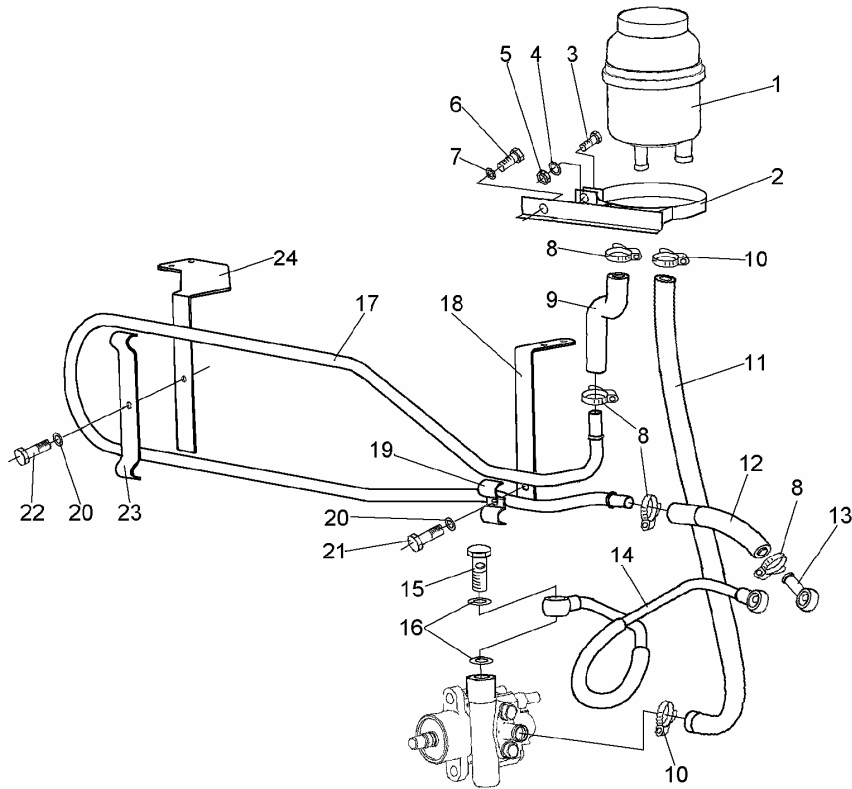

UKŁAD WSPOMAGANIA KIEROWNICY (JKC)

SWB&LWB 43415

ID		NAZWA CZĘŚCI								
I T C	S U B	NR CZĘŚCI	MODEL			OPCJA	R / L	I L O S Ć	UWAGI	
			A L L	WERSJA						
				LT	LV					LC
		[01] 779059130	Zbiornik płynu wspomagania				1			
		[02] 883413040	Wspornik zbiornika płynu				1			
		[03] 782018294	Śruba M6x25-5,8-B-Fe/Zn 8cC				1			
		[04] 782018035	Podkładka 6.4-Fe/Zn 9cC				1			
		[05] 782018290	Nakrętka M6-5-B Fe/Zn8cC				1			
		[06] 782018292	Śruba M8x14-5.8-B-Fe/Zn8cC				1			
		[07] 782018293	Podkładka Z 8,2-Fe/Zn9cC				1			
		[08] 882013013	Opaska zaciskowa TORRO 16-25/9 C6W2				4			
		[09] 701684135	Przewód kształtowy				1			
		[10] 782014014	Obejma 23-35/9-C7W2B				2			
		[11] 701684174	Przewód hydrauliczny				1			
		[12] 701684136	Przewód hydrauliczny niskociśnieniowy				1			
		[13] 782014348	Łącznik obrotowy				1			
		[14] 335234810310	Przewód hydrauliczny wysokociśnieniowy -kpl.				1			
		[15] 335234819990	Śruba drążona				1			
		[16] 335234819970	Pierścień uszczelniający				2			
		[17] 779059129	Chłodnica płynu wspomagania				1