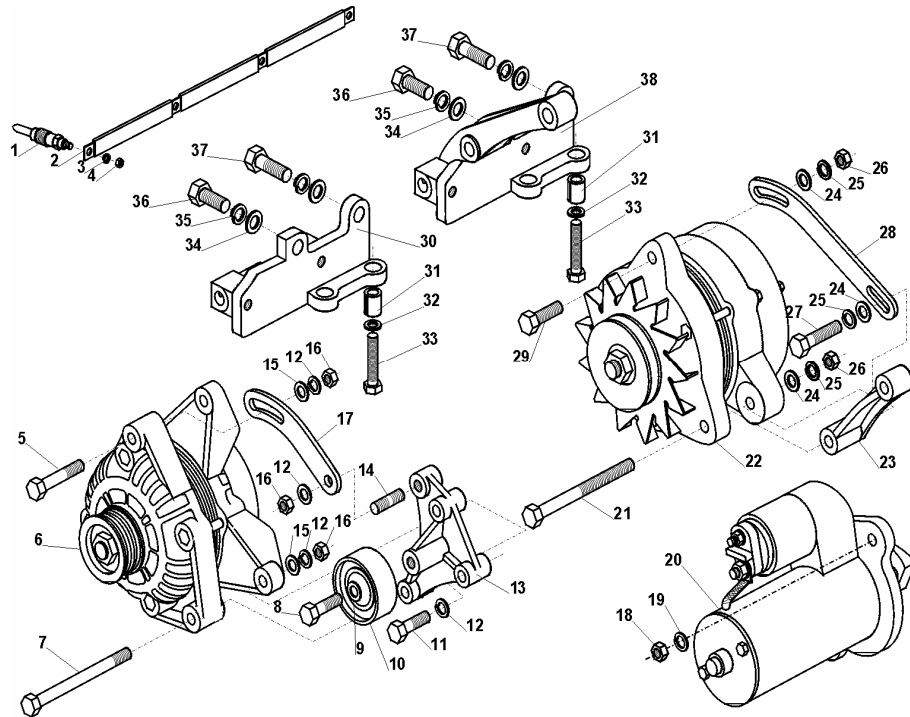

MOCOWANIE ALTERNATORA (4CT90)

SWB&LWB 53706

ID		NAZWA CZĘŚCI								
I T C	S U B	NR CZĘŚCI	MODEL			OPCJA	R / L	I L O Ś Ć	UWAGI	
			A L L	WERSJA						
				LT	LV					LC
		[32] 000111398	Podkładka 8,4 s			&AA1&K88	2			
		[33] 911502749	Śruba M8x40-8.8-B s			&AA1&K88	2			
		[34] 951000410	Podkładka 10,5 s			&AA1&K88	2			
		[35] 782015057	Podkładka sprężysta Z10,2 s			&AA1&K88	2			
		[36] 9A82101031AM	Śruba M10x25-8.8-B s			&AA1&K88	1			
		[37] 000110597	Śruba M10x30-8.8-B s			&AA1&K88	1			
		[38] 000173612	Wspornik sprężarki i alternatora s			&AA1&K88	1