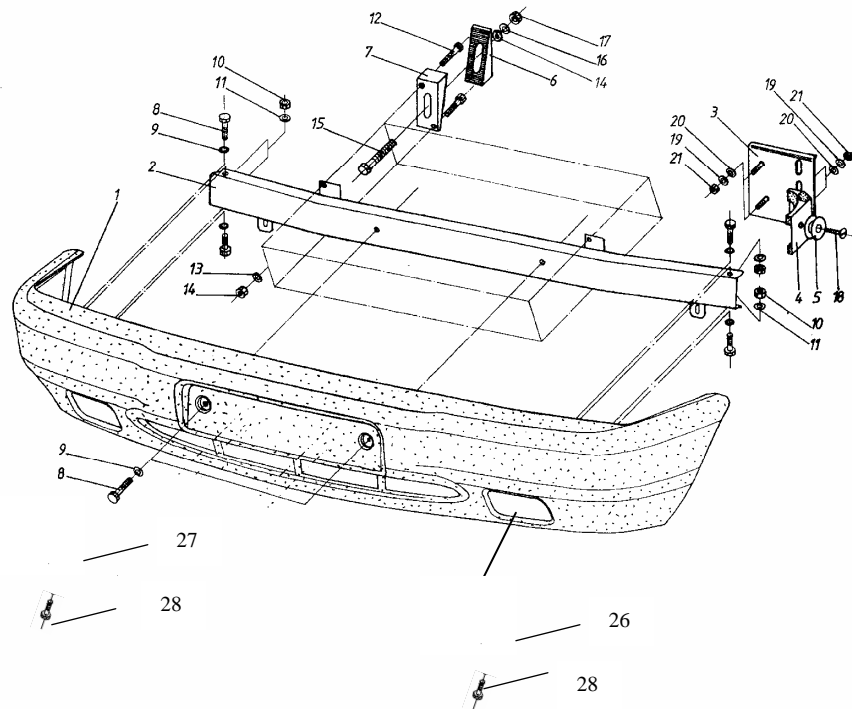

ZDERZAK PRZEDNI

SWB&LWB 42802

ID		NAZWA CZĘŚCI								
I T C	S U B	NR CZĘŚCI	MODEL			OPCJA	R / L	I L O Ś Ć	UWAGI	
			A L L	WERSJA						
				LT	LV					LC
		[01] 793444523				Zderzak przedni s	1			
		[01] 335282113200				Zderzak przedni o &T96	1			
		[02] 355682110250				Belka zderzaka kpl. s	1			
		[03] 335282110410				Wspornik boczny s	2			
		[04] 701683996				Łącznik gumowo-metalowy s	2			
		[05] 793444366				Zaczep boczny s	2			
		[06] 793444398				Klin I s	2			
		[07] 793444399				Klin II s	2			
		[08] 911502142				Śruba M8x20-5.8-B-Fe/Zn5c s	6			
		[09] 951300410				Podkładka 8.5 Fe/Zn9c s	6			
		[10] 940200422				Nakrętka M8-5-B Fe/Zn5c s	8			
		[11] 954001152				Podkładka sprężysta Z8.2-Fe/Zn5c s	10			
		[12] 911502322				Śruba M8x25-5.8-B-Fe/Zn5c s	4			
		[13] 951000312				Podkładka 8.4 Fe/Zn9c s	4			
		[14] 954001357				Podkładka sprężysta Z12.2-Fe/Zn9c s	2			
		[15] 721204330				Śruba M12x1,25x110 s	2			
		[16] 951000812				Podkładka 13 Fe/Zn9c s	2