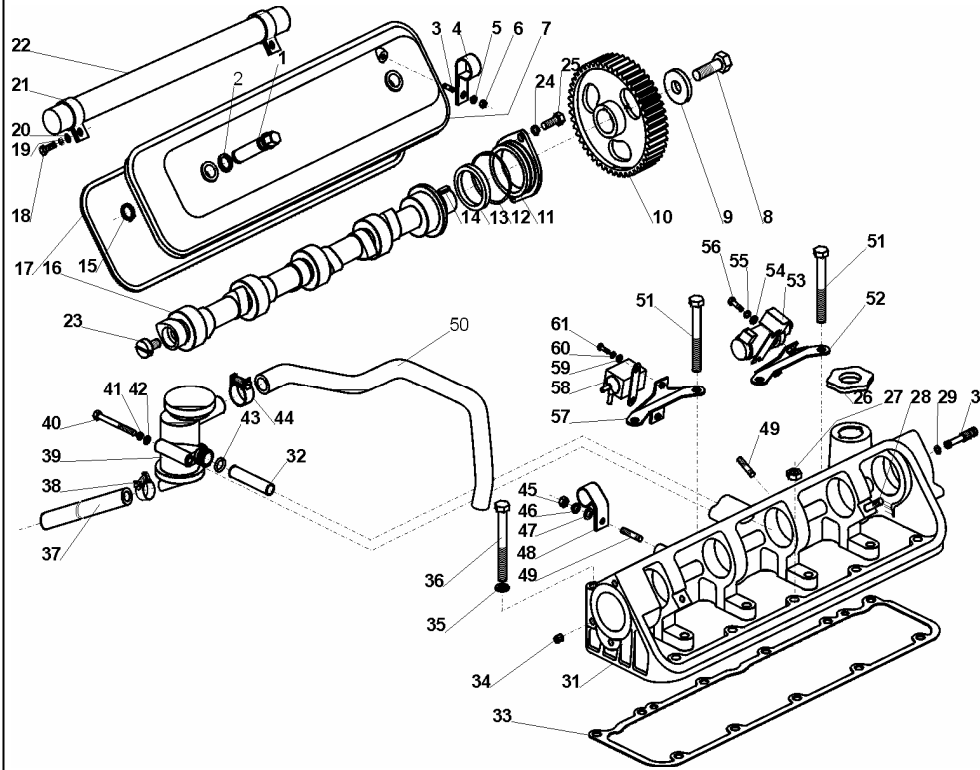

NASADA I POKRYWA GŁOWICY (4CT190)

SWB&LWB 11027

ID		NAZWA CZĘŚCI								
I T C	S U B	NR CZĘŚCI	MODEL			OPCJA	R / L	I L O Ś Ć	UWAGI	
			A L L	WERSJA						
				LT	LV					LC
		[35]								
		782015353				Podkładka				
						s		15		
		[36]				Śruba M10x95-8.8-A				
		782016416				s		2		
		[37]				Przewód spływu oleju z separatora				
		001899903				s		1		
		[37]				Przewód spływu oleju z separatora				
		000192030				o &PWB-CTI		-		
		[38]				Opaska zaciskowa 16-27/9 TORRO				
		882013013				s		2		
		[39]				Separator oleju, kpl.				
		793444849				s		1		
		[40]				Śruba M6x65-8.8-B				
		782015388				s		1		
		[41]				Podkładka sprężysta 6,1				
		954000951				s		1		
		[42]				Podkładka 6,4				
		951000210				s		1		
		[43]				Pierścień uszczelniający typu "O" MVQ-70-16,3x2,4				
		782014702				s		1		
		[44]				Opaska zaciskowa 20-32/9 TORRO				
		782019173				s		2		
		[45]				Nakrętka M8-5-B				
		940200422				s &PWB-CTI		1		
		[46]				Podkładka sprężysta 8,2				
		782013678				s &PWB-CTI		1		
		[47]				Podkładka 8,4				
		951000312				s &PWB-CTI		1		
		[48]				Uchwyt				
		782015885				s &PWB-CTI		1		
		[49]				Śruba dwustronna				
		782014796				s		2		
		[50]				Waż, Separator - turbosprężarka				
		701684203				s		1