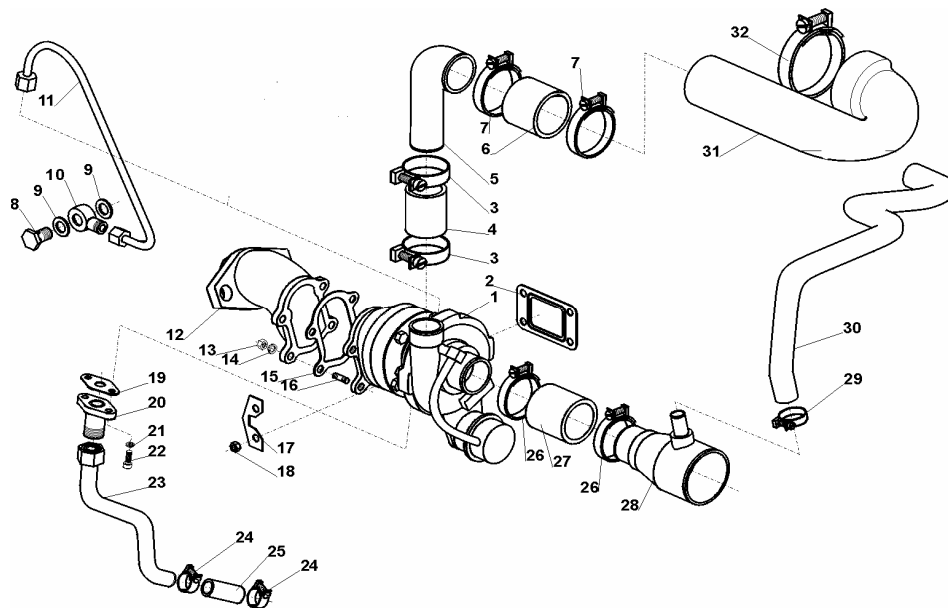

TURBOSPRĘŻARKA

ID		NAZWA CZĘŚCI								
I T C	S U B	NR CZĘŚCI	MODEL			OPCJA	R / L	I L O Ś Ć	UWAGI	
			A L L	WERSJA						
				LT	LV					LC
		[01] 779059417				Turbosprężarka GT 1749 S s		1		
		[02] 701684016				Uszczelka s		1		
		[03] 782013930				Opaska zaciskowa TORRO 32-50/9 s		1		
		[04] 355410559980				Przewód łączący s		1		
		[05] 701684255				Kolanko s		1		
		[07] 782013931				Opaska zaciskowa TORRO 50-70/9 s		2		
		[08] 782014947				Śruba łącznika s		1		
		[09] 782013914				Uszczelka s		2		
		[10] 355410559960				Łącznik obrotowy s		1		
		[11] 355410559970				Przewód oleju s		1		
		[12] 779059418				Kolanko wylotowe s		1		
		[13] 782015472				Nakrętka M8-8-A s		4		
		[14] 951000312				Podkładka 8,4 s		4		
		[15] 782015888				Uszczelka kolanka s		1		
		[16] 782015369				Śruba dwustronna M8x22-8.8 s		4		
		[17] 782015471				Podkładka odginana s		2		
		[18] 782015472				Nakrętka M8-8-A s		4