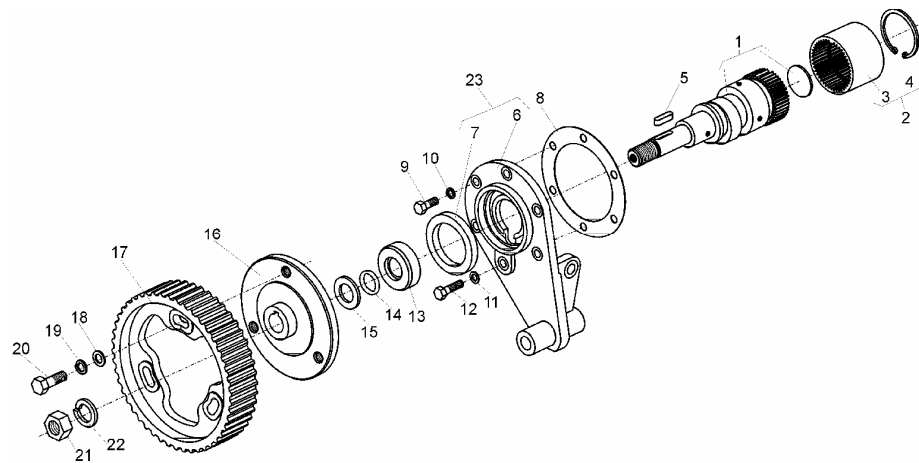

NAPĘD POMPY WTRYSKOWEJ (4CTI90 i 4CT90)

SWB&LWB 11040

ID		NAZWA CZĘŚCI								
I T C	S U B	NR CZĘŚCI	MODEL			OPCJA	R / L	I L O Ś Ć	UWAGI	
			A L L	WERSJA						
				LT	LV					LC
		[18] 951000312				Podkładka 8,4 s	3			
		[19] 782018293				Podkładka sprężysta Z8,2 s	3			
		[20] 782014773				Śruba M8x22-8.8-B s	3			
		[21] 782018405				Nakrętka M16x1,5-8-B s	1			
		[22] 782016548				Podkładka sprężysta 16,3 s	1			
		[23] 782016367				Wspornik pompy hydraulicznej kpl. (No 6,7) s	1