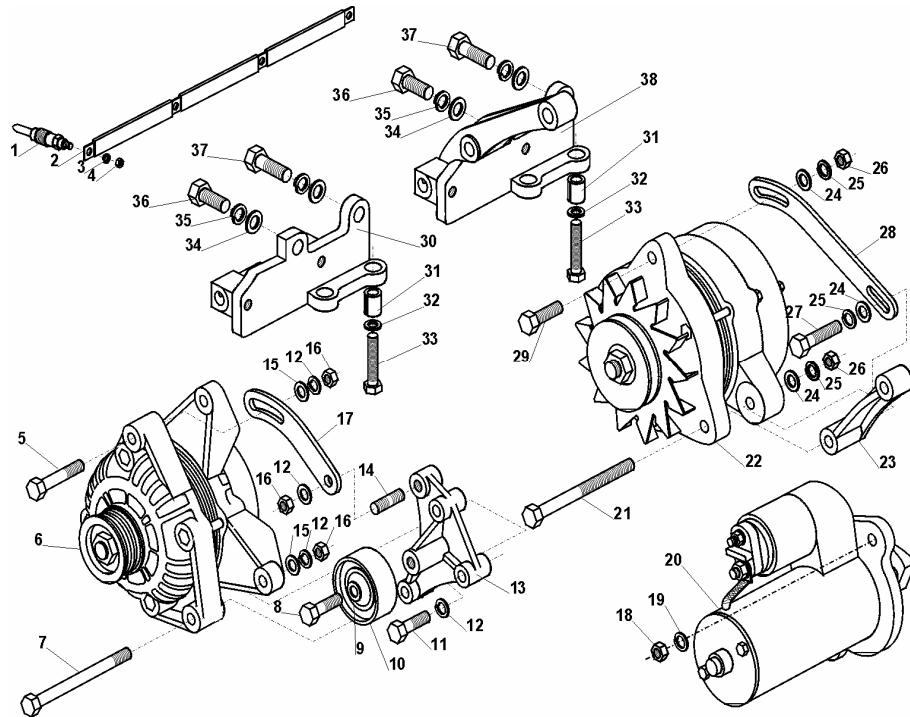

MOCOWANIE ALTERNATORA (4CT90)

SWB&LWB 53706

I T C	S U B	ID NR CZĘŚCI	NAZWA CZĘŚCI				R / L	I L O Ś Ć	UWAGI
			MODEL			OPCJA			
			A L L	WERSJA LT LV LC					
		[16] 782015291	Nakrętka M10-10-A s		&K88		3		
		[17] 000187349	Napinacz alternatora s		&K88		1		
		[18] 782015291	Nakrętka M10-10-A s				3		
		[19] 782015057	Podkładka sprężysta Z10,2 s				3		
		[20] 000262039	Rozrusznik BOSCH s				1		
		[20] 000262045	Rozrusznik ELMOT s				1		
		[21] 782018408	Śruba M10x120-8.8-B s				1		
		[22] 769896153	Alternator A125-70c s		-K88		1		
		[23] 782015902	Wspornik alternatora s		&AA1-K88		1		
		[24] 951000410	Podkładka 10,5 s		-K88		3		
		[25] 782015057	Podkładka sprężysta Z10,2 s		-K88		3		
		[26] 782015291	Nakrętka M10-10-A s		-K88		2		
		[27] 9A82105057AL	Śruba M10x45-8.8-B s		-K88		1		
		[28] 782015904	Napinacz alternatora s		-K88		1		
		[29] 911503722	Śruba M10x35-8.8-B s		-K88		1		
		[30] 000173852	Wspornik sprężarki s		&AA1&K88		1		
		[31] 000122048	Tulejka s		&AA1&K88		2