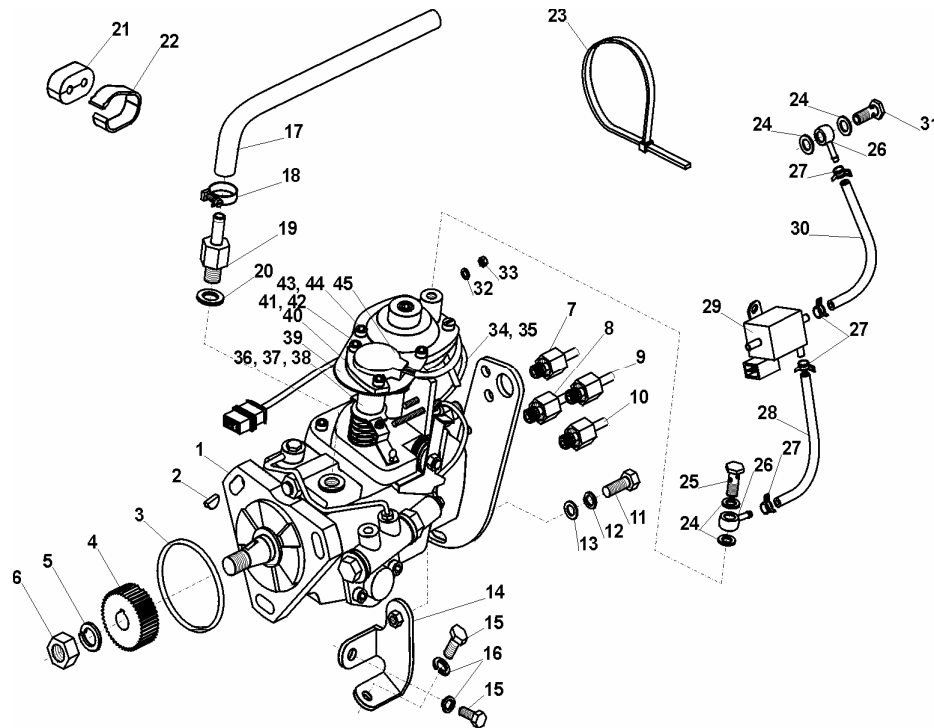

POMPA WTRYSKOWA I OSPRZĘT (4CT190 i 4CT90)

ID		NAZWA CZĘŚCI								
I T C	S U B	NR CZĘŚCI	MODEL			OPCJA	R / L	I L O Ś Ć	UWAGI	
			A L L	WERSJA						
				LT	LV					LC
		[01]	Pompa wtryskowa BOSCH VE4/9 F2050R893							
		350410508010	s				1	BE6		
		[02]	Wpust czólenkowy 4x6,5							
		350410509990	s				1			
		[03]	Pierścień uszczelniający 64x1,4							
		350410509900	s				1			
		[04]	Koło zębate pompy wtryskowej							
		779059721	s				1			
		[05]	Podkładka sprężysta Z14,2							
		782018416	s				1			
		[06]	Nakrętka M14x1,5-8-A							
		782016546	s				1			
		[07]	Przewód wtryskowy I cylindra							
		779059726	s				1			
		[08]	Przewód wtryskowy II cylindra							
		779059727	s				1			
		[09]	Przewód wtryskowy III cylindra							
		779059728	s				1			
		[10]	Przewód wtryskowy IV cylindra							
		779059729	s				1			
		[11]	Śruba M8x22-8.8-B							
		782014773	s				1			
		[12]	Podkładka sprężysta Z8,2							
		782013678	s				1			
		[13]	Podkładka 8,4							
		951000312	s				1			
		[14]	Wspornik pompy wtryskowej							
		350410509850	s				1			
		[15]	Śruba M8x16-5.8-B							
		911501920	s				2			
		[16]	Podkładka sprężysta Z8,2							
		782013678	s				2			
		[17]	Przewód gumowy							
		350410509880	s				1