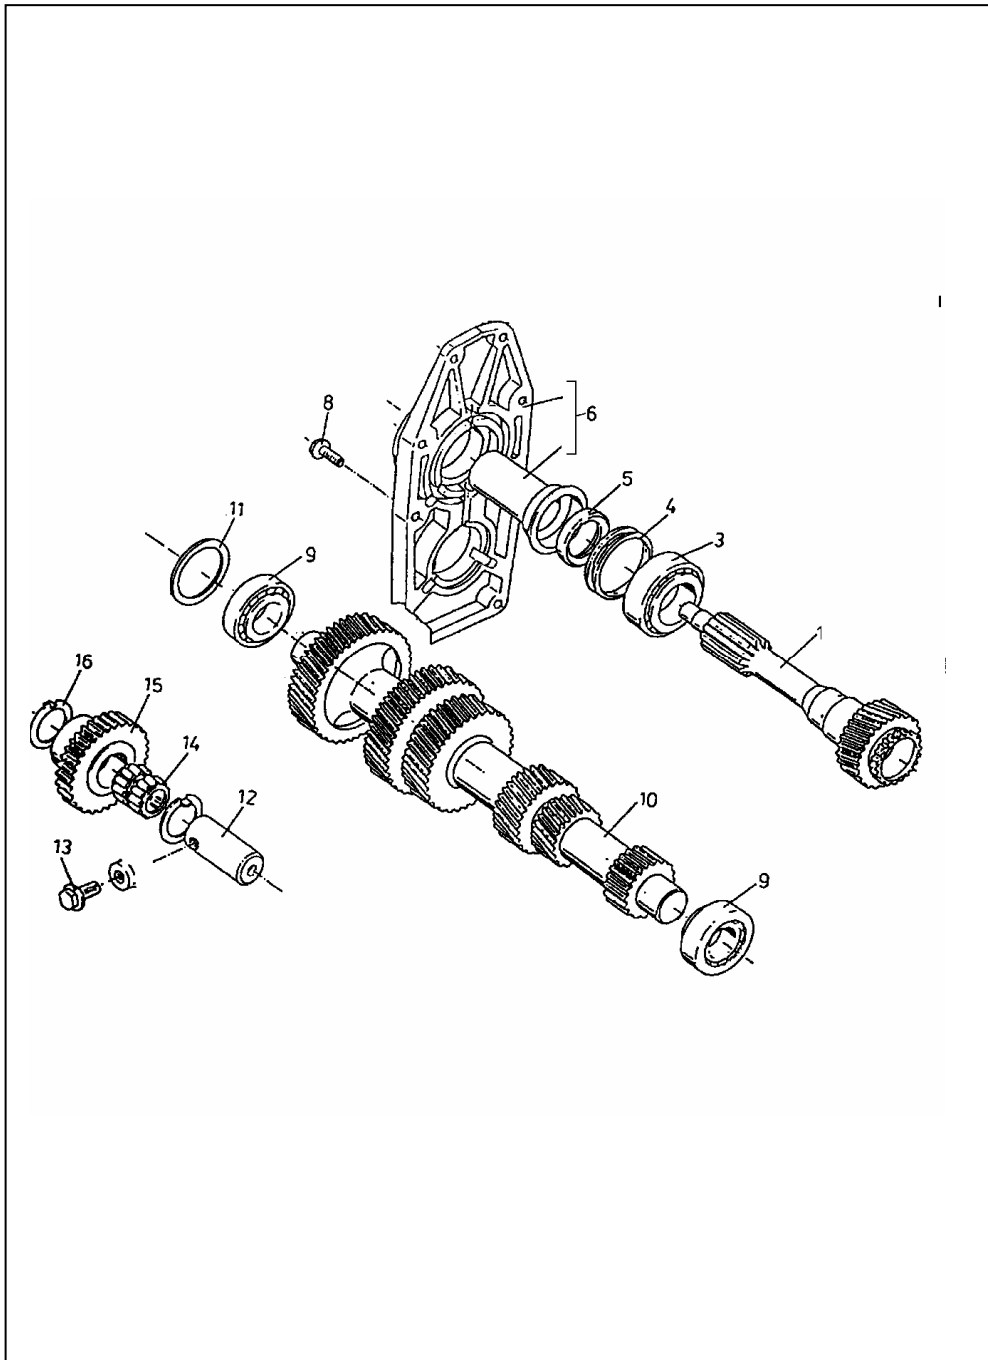

KOŁA ZĘBATE, WAŁEK NAPĘDOWY I POŚREDNI (TS5-21)

SWB&LWB 31712

ID		NAZWA CZĘŚCI								
I T C	S U B	NR CZĘŚCI	MODEL			OPCJA	R / L	I L O Ś Ć	UWAGI	
			A L L	WERSJA						
				LT	LV					LC
		[03] 779058080					1	8,45mm		
		[04] 101068093					1			
		[05] 779057781					1			
		[06] 782015175					8			
		[07] 055043159					2			
		[08] 779057955					1			
		[09] 779058096					1	2,50mm		
		[09] 779058093					1	2,10mm		
		[09] 779058097					1	2,20mm		
		[09] 779058094					1	2,25mm		
		[09] 779058095					1	2,30mm		
		[09] 779058099					1	2,35mm		
		[09] 779058111					1	2,00mm		
		[09] 779058100					1	2,45mm		
		[09] 779058113					1	2,05mm		
		[09] 779058101					1	2,55mm		
		[09] 779058103					1	2,60mm