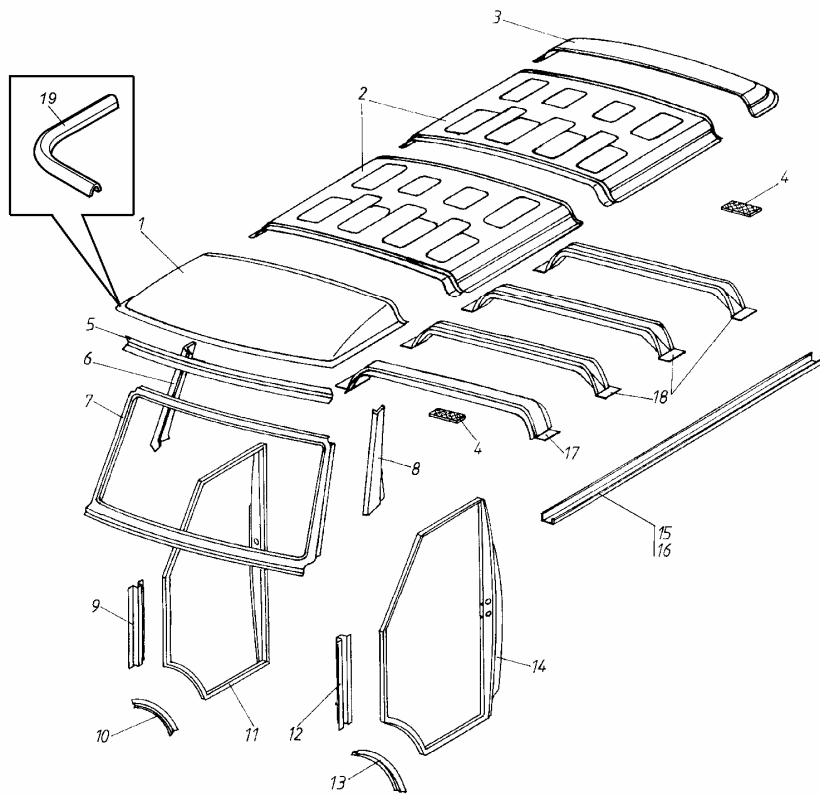

SZKIELET I DACH NADWOZIA

SWB

65700

ID		NAZWA CZĘŚCI							
I T C	S U B	NR CZĘŚCI	MODEL			OPCJA	R / L	I L O Ś Ć	UWAGI
			A	WERSJA					
				LT	LV				
		[17] 325701040				Żebro dachu przednie kpl. s s		1	
		[18] 325701056				Żebro dachu środkowe s s		3	
		[19] 330250703540				Uszczelka krawędziowa s s		1	