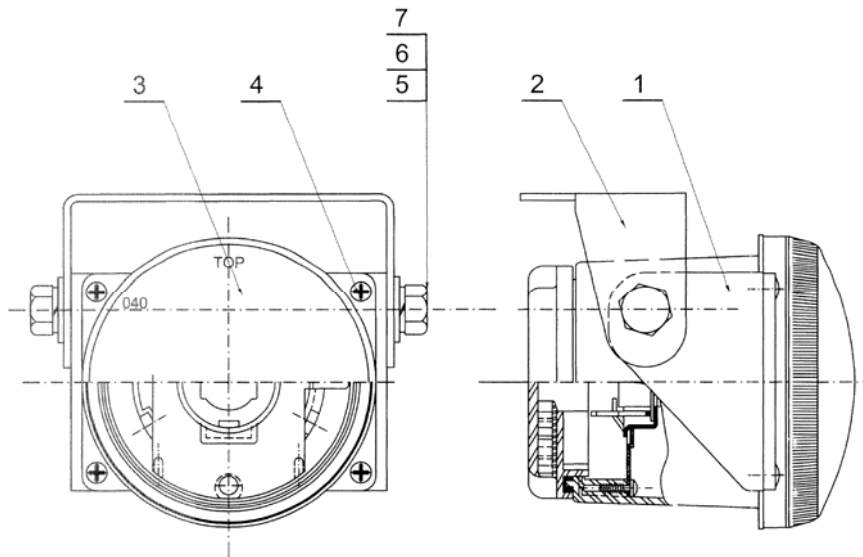

LAMPY PRZECIWMGIELNE

ID		NAZWA CZĘŚCI								
I T C	S U B	NR CZĘŚCI	MODEL			OPCJA	R / L	I L O Ś Ć	UWAGI	
			A L L	WERSJA						
				LT	LV					LC
		[01] 355637111000	Płyta mocowania reflektora					2		
		[02] 355637111040	Wspornik					2		
		[03] 355637110800	Moduł optyczny					2		
		[04] 9E83104008AM	Wkręt CST 3,5X9,5 FE/ZN12CC					8		
		[05] 9A82105016AL	Śruba M6x12-5,8-B Fe/Zn12c					4		
		[06] 954000951	Podkładka Z6,1 Fe/Fg					4		
		[07] 9C82030004AL	Podkładka 6,5 Fe/Zn12c					4		
V		[08] 335637110800	Reflektor kpl					2