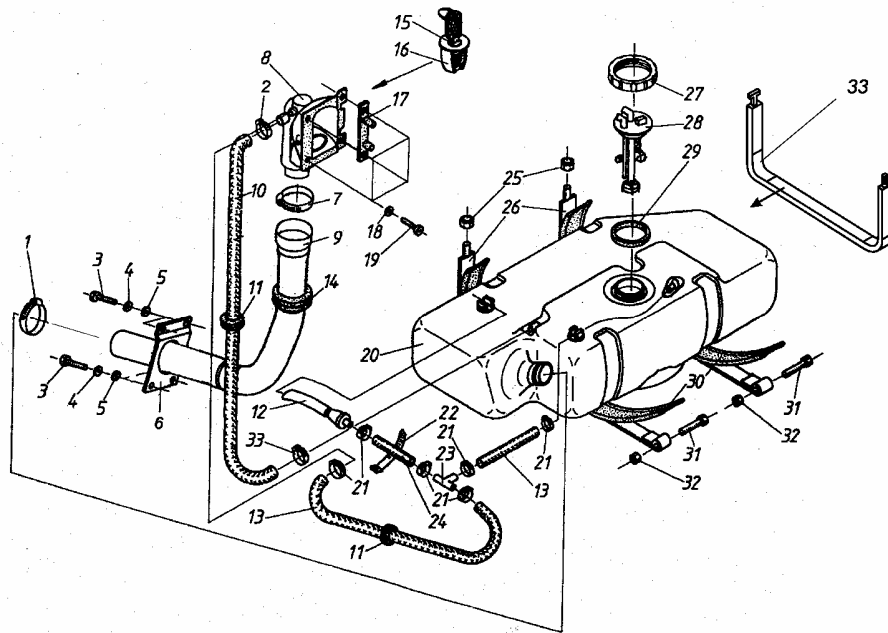

ZBIORNIK PALIWA

ID		NAZWA CZĘŚCI								
I T C	S U B	NR CZĘŚCI	MODEL			OPCJA	R / L	I L O Ś Ć	UWAGI	
			A L L	WERSJA						
				LT	LV					LC
		[18]	Podkładka ząbkowana 5x10							
		782014031	s						4	
		[19]	Wkręt 5MA(x0,8)x20							
		541510793	s						4	
		[20]	Zbiornik paliwa							
		779056555	s						1	
		[21]	Obejma zaciskowa TORRO 8-16/9-C7W2B							
		782013946	s						6	
		[22]	Opaska ściągająca							
		793444079	s						1	
		[23]	Trójnik							
		793444137	s						1	
		[24]	Przewód paliwa							
		701683670	s						1	
		[25]	Nakrętka specjalna samozabezpiecz.							
		782014352	s						2	
		[26]	Taśma mocująca zbiornik							
		881102205	s						2	
		[27]	Nakrętka zbiornika paliwa							
		782014386	s						1	
		[28]	Czujnik poziomu paliwa							
		335211019980	s						1	
		[29]	Uszczelka							
		701683812	s						1	
		[30]	Nakładka taśmy							
		701683808	s						2	
		[31]	Śruba specjalna							
		881102210	s						2	
		[32]	Nakrętka samozabez. M8-8-B Fe/Zn5c							
		943400552	s						2	
		[33]	Taśma mocująca zbiornik							
		721206705	s &LWB						1