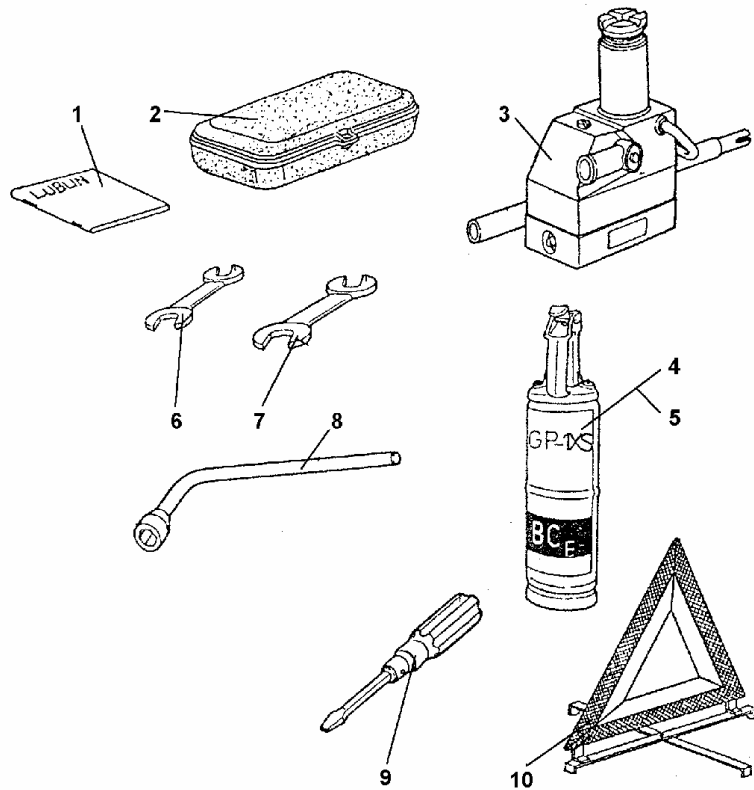

NARZĘDZIA KIEROWCY I WYPOSAŻENIE

ID		NAZWA CZĘŚCI								
I T C	S U B	NR CZĘŚCI	MODEL			OPCJA	R / L	I L O Ś Ć	UWAGI	
			A L L	WERSJA						
				LT	LV					LC
		[14]	Podkładka sprężysta Z6,1-Fe/Fg							
		V 954000951	s					4		
		[15]	Nakrętka M6-5-B Fe/Zn5c							
		V 940200222	s					4		
		[16]	Kostka typ B/1							
		V 793443446	s	s				4		
		[17]	Podkładka odległościowa							
		V 782015437	s	s				8		
		[18]	Podkładka okrągła 4,3 Fe/Zn9c							
		V 951300110	s	s				8		
		[19]	Wkręt do nadkoli 4,0x19							
		V 782014716	s	s				8		
		[20]	Wkręt do blach CST 3,5x19-22 Fe/Zn5c							
		V 782018159	s	s				4		
		[21]	Apteczka							
		V 341439019990	o					1