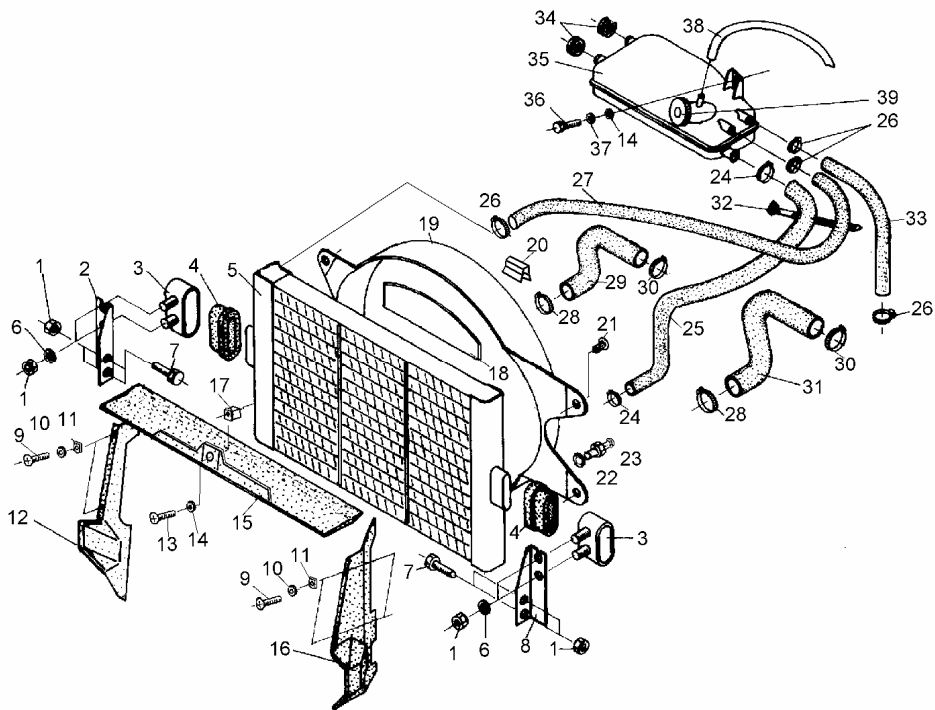

UKŁAD CHŁODZENIA SILNIKA

ID		NAZWA CZĘŚCI								
I T C	S U B	NR CZĘŚCI	MODEL			OPCJA	R / L	I L O Ś Ć	UWAGI	
			A L L	WERSJA						
				LT	LV					LC
		[33]	Przewód odpowietrzający silnika							
		350413030500	s						1	
		[34]	Amortyzator							
		779055794	s						2	
		[35]	Zbiornik odgazowujący							
		335413110200	s						1	
		[36]	Śruba M6x16-5.8-B-Fe/Zn8cC							
		782018296	s						1	
		[37]	Podkładka sprężysta Z6,1-Fe/Zn9cC							
		782018289	s						9	
		[38]	Przewód łączący zbiornika							
		793443180	s						1	
		[39]	Korek chłodnicy kpl.							
		389999998230	s						1