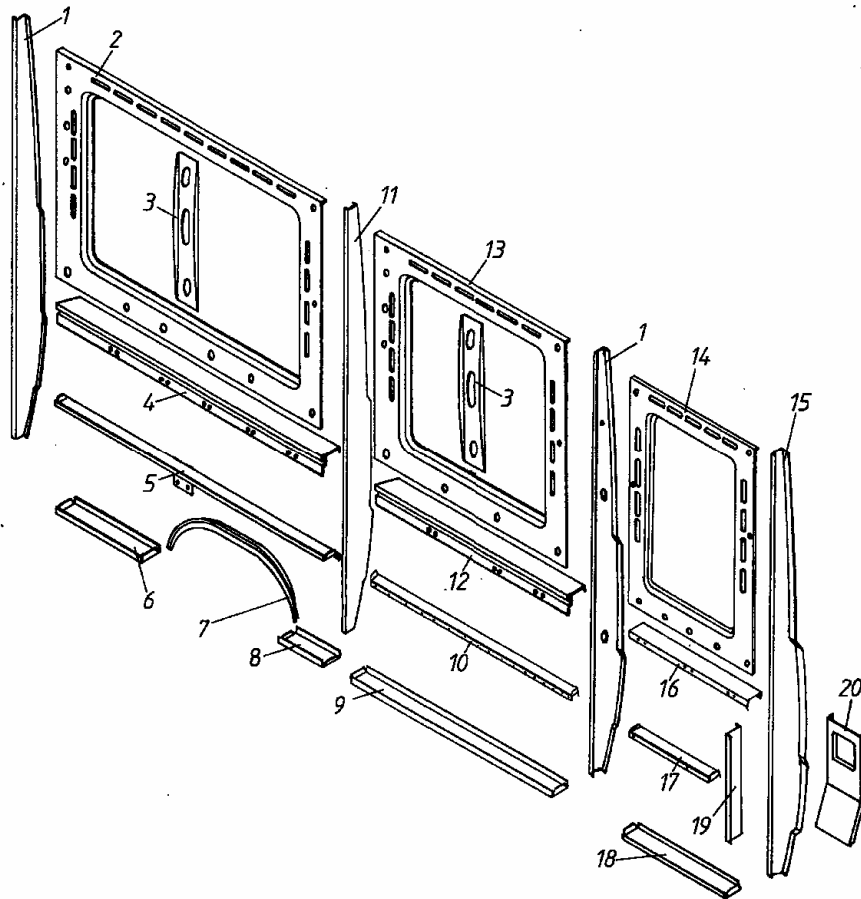

SZKIELET ŚCIANY LEWEJ NADWOZIA

LWB

65401

ID		NAZWA CZĘŚCI								
I T C	S U B	NR CZĘŚCI	MODEL			OPCJA	R / L	I L O Ś Ć	UWAGI	
			A L L	WERSJA						
				LT	LV					LC
		[15] 775502043								
		[16] 775502061								
		[17] 775502065								
		[18] 775502067								
		[19] 775502045								
		[20] 775502090