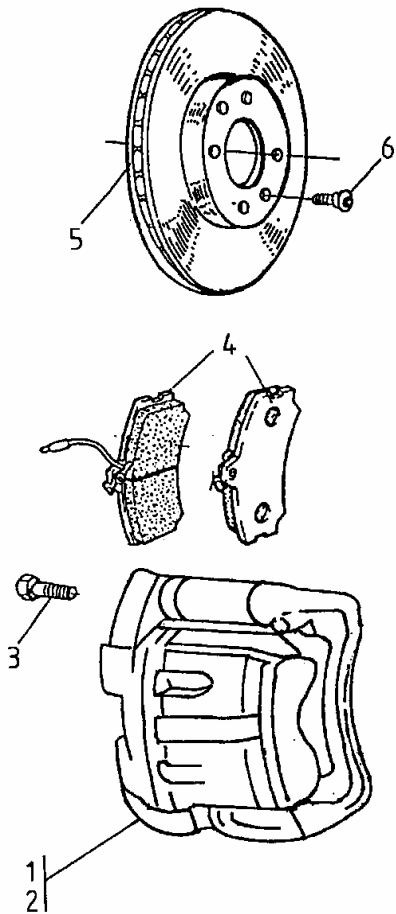

HAMULCE KÓŁ PRZEDNICH

SWB&LWB 43501

ID		NAZWA CZĘŚCI										
I T C	S U B	NR CZĘŚCI	MODEL			OPCJA	R / L	I L O S Ć	UWAGI			
			A L L	WERSJA								
				LT	LV					LC		
		[01] 779056239							Zacisk hamulcowy kpl. s	R	1	
		[02] 779056238							Zacisk hamulcowy kpl. s	L	1	
		[03] 782014788							Śruba M12x1,25x35 s		4	
		[04] 779056601							Klocki hamulcowe kpl. s		2	
		[05] 353501025							Tarcza hamulcowa s		2	
		[06] 782014382							Śruba mocowania tarczy s		10	
		[07] V 561540370							Tarcza i komplet klocków hamulcowe s		2