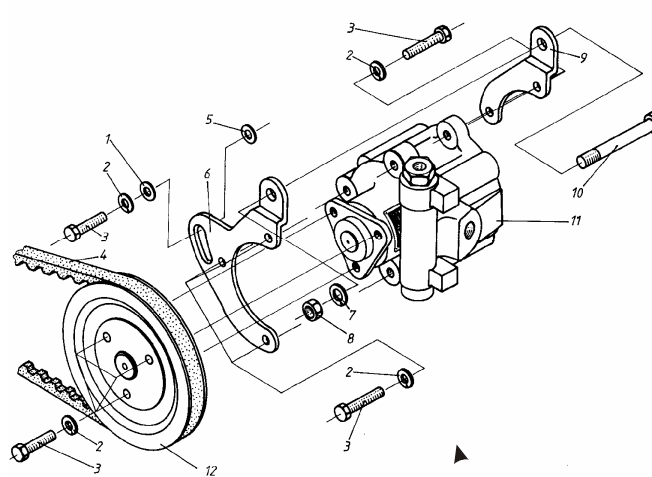

INTRALL Polska Sp. z o.o.

KATALOG CZĘŚCI ZAMIENNYCH

LUBLIN 3 Mi

Lublin, październik 2005

A.II. Opis układu strony.

Mocowanie pompy zasilającej (FMS)

I T C	S U B	Nr ident. Numer części	MODEL						Opcja	R / L	I L O S Ć	Data / Numer obowiązujący		Uwagi
			A L L	Wersja			Opcja	Od				Do		
				L T	L V	L C B								
		[01]	Podkładka 8,4 Fe/Fg								1			
		951003310	s											
		[02]	Podkładka sprężysta Z12,2 Fe/Fg								1			
		954001311	s											
		[03]	Śruba M8x20-8.8-B Fe/Zn5c								9			
		911500710	s											
		[04]	Pasek klinowy								1			
		079505298	s											
		[05]	Podkładka								1			
		331010115	s											
		[06]	Wspornik przedni								1			
		331010110	s											
		[07]	Podkładka sprężysta Z8,2 Fe/Fg								9			
		954001151	s											
		[08]	Nakrętka M12x1,25-8-B Fe/Zn5c								1			
		942250742	s											
		[09]	Wspornik tylny								1			
		335210100	s											
		[10]	Śruba mocowania pompy								1			
		331010015	s											
		[11]	Pompa zasilająca								1			
		779057139	s											
		[12]	Koło pasowe								1			
		331010117	s											