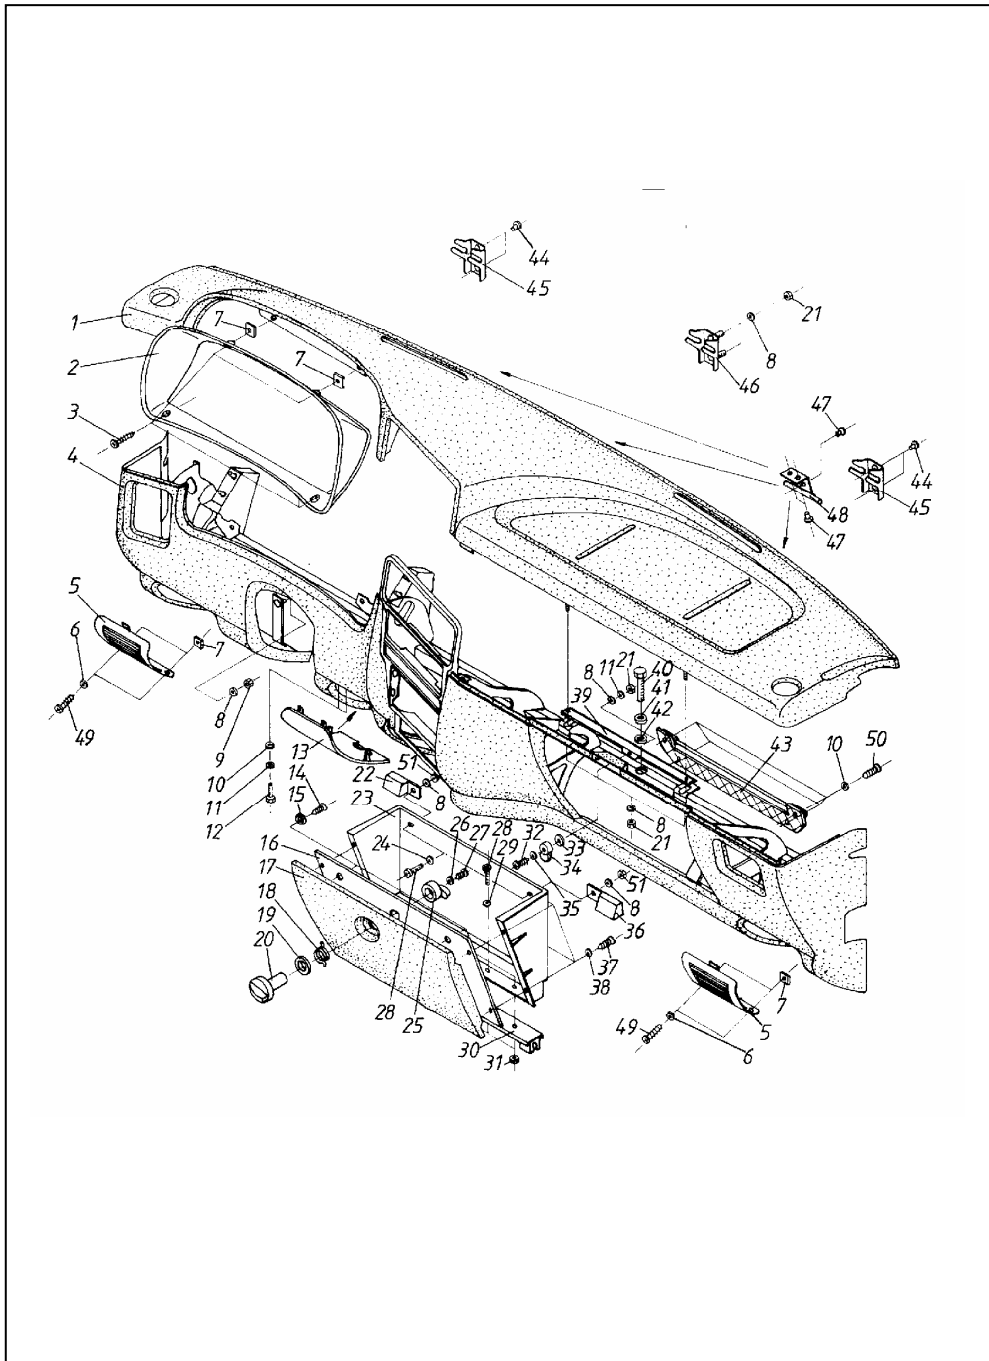

DESKA ROZDZIELCZA

ID		NAZWA CZĘŚCI									
I T C	S U B	NR CZĘŚCI	MODEL			OPCJA	R / L	I L O Ś C	UWAGI		
			A	WERSJA							
				L	LT					LV	LC
		[52] V 338207310						Schówek deski rozdzielczej kpl. s	1