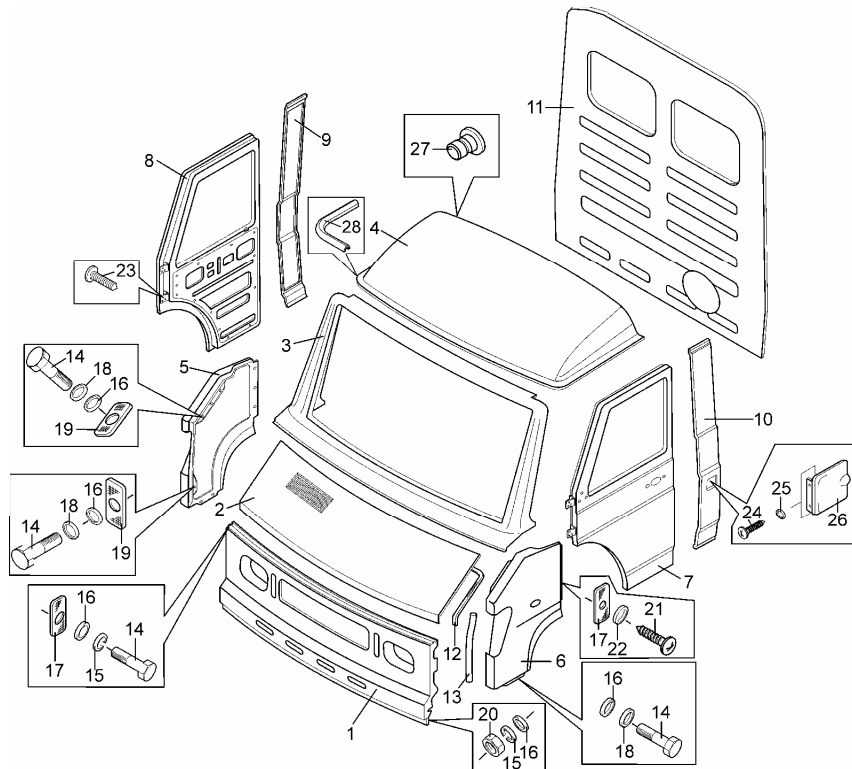

POSZYCIE ZEWNĘTRZNE KABINY

I T C	S U B	ID NR CZĘŚCI	NAZWA CZĘŚCI				R / L	I L O Ś Ć	UWAGI
			MODEL			OPCJA			
			A L L	WERSJA LT LV LC					
		[01] 721206270	Płat przedni kpl. gruntowany	s			1		
		[02] 721206281	Pokrywa przednia gruntowana kpl.	s			1		
		[03] 885001030	Rama okna	s			1		
		[04] 005701020	Dach kabiny	s			1		
		[05] 335250071200	Narożnik kpl.	s		R	1		
		[06] 335250071210	Narożnik kpl.	s		L	1		
		[07] 721207461	Drzwi kabiny gruntowane	s		L	1		
		[08] 721207463	Drzwi kabiny gruntowane	s		R	1		
		[09] 005401232	Poszycie słupka tylnego	s		R	1		
		[10] 005501233	Poszycie słupka tylnego kabiny	s		L	1		
		[11] 315201020	Ściana tylna kpl.	s			1		
		[12] 701683770	Uszczelka pokrywy silnika	s			1		
		[13] 701683771	Przewód odprowadzający wodę	s			2		
		[14] 911529222	Śruba M8x14-5.8-B-Fe/Zn5c	s			16		
		[15] 954001152	Podkładka sprężysta Z8.2-Fe/Zn5c	s			8		
		[16] 951300410	Podkładka 8.5 Fe/Zn9cC	s			8		
		[17] 782015900	Przekładka nierozprężna	s			18