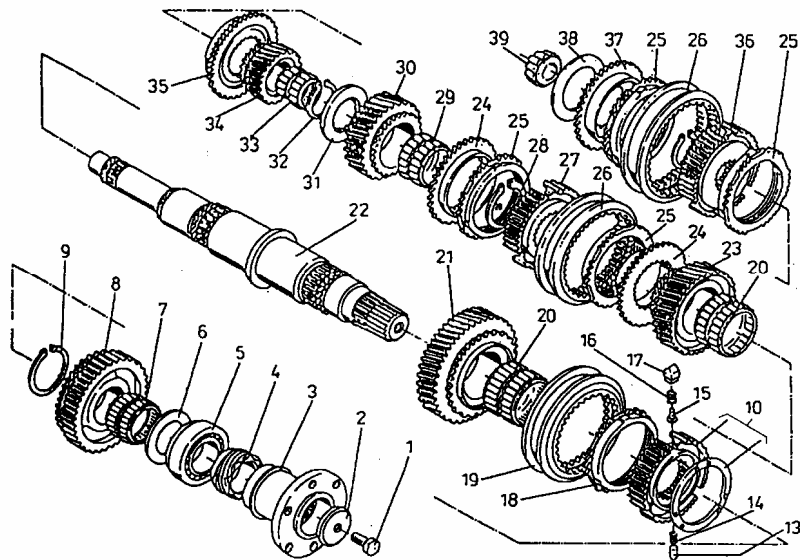

WAŁEK GŁÓWNY, KOŁA ZĘBATE (TS5-21)

SWB&LWB 31711

ID		NAZWA CZĘŚCI						R / L	I L O Ś Ć	UWAGI	
I T C	S U B	NR CZĘŚCI	MODEL			OPCJA					
			A L L	WERSJA							
				LT	LV		LC				
		[01]	Śruba M12x1,25x30-8.8-B-Fe/Zn5								
		911554822	s							1	
		[02]	Podkładka oporowa								
		779057356	s							1	
		[03]	Złącze przegubu kpl.								
		779059165	s							1	
		[04]	Koło napędu szybkościomierza								
		779057396	s							1	
		[05]	Łożysko stożkowe								
		055043157	s							1	
		[06]	Pierścień oporowy								
		779057359	s							1	
		[07]	Złożenie igielkowe								
		779058907	s							1	
		[07]	Złożenie igielkowe								
		779059165	s							1	
		[08]	Koło bierne wstecznego biegu								
		779057360	s							1	
		[09]	Pierścień osadczy sprężysty								
		779057802	s							1	2,30mm
		[09]	Pierścień osadczy sprężysty								
		779058106	s							1	2,40mm
		[09]	Pierścień osadczy sprężysty								
		779058105	s							1	2,50mm
		[10]	Korpus synchronizatora 1 i wstecznego biegu kpl.								
		779059769	s							1	
		[11]	Pierścień synchronizatora I biegu								
		779059772	s							4	
		[12]	Sprzęgło przesuwne I i wstecz. biegu								
		779059773	s							1	
		[13]	Złożenie igielkowe								
		779057526	s							2	
		[13]	Złożenie igielkowe								
		779059774	s							2