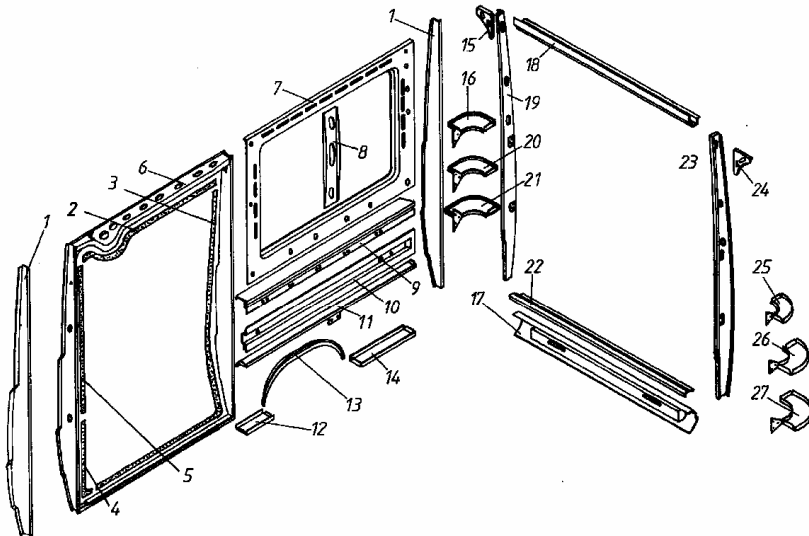

SZKIELET ŚCIANY PRAWEJ I TYŁ NADWOZIA

SWB

65402

ID		NAZWA CZĘŚCI								
I T C	S U B	NR CZĘŚCI	MODEL			OPCJA	R / L	I L O Ś Ć	UWAGI	
			A L L	WERSJA						
				LT	LV					LC
		[18]	Belka drzwi tylnych kpl							
		325001040	s	s			1			
		[19]	Słupek drzwi tylnych kpl.							
		325401340	s	s	&DRA		R 1			
		[19]	Słupek drzwi tylnych kpl.							
		330254033400	s	s	&DRF		R 1			
		[20]	Łącznik środkowy narożnika							
		325401054	s	s			R 1			
		[21]	Belka narożnika							
		325401056	s	s			R 1			
		[22]	Łącznik belki progowej tylnej							
		325001024	s	s			1			
		[23]	Słupek drzwi tylnych kpl.							
		325501341	s	s	&DRA		L 1			
		[23]	Słupek drzwi tylnych kpl.							
		330255033410	s	s	&DRF		L 1			
		[24]	Węzłówka							
		325001063	s	s			L 1			
		[25]	Łącznik górny narożnika							
		325501053	s	s			L 1			
		[26]	Łącznik środkowy narożnika							
		574510021	s	s			L 1			
		[27]	Belka narożnika							
		779056367	s	s			L 1