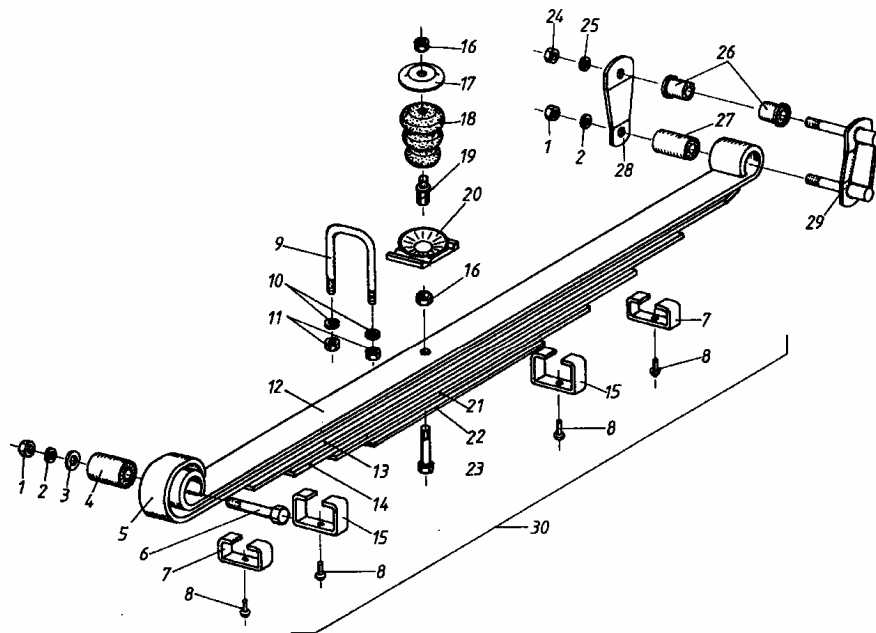

RESORY PRZEDNIE

SWB

42900

ID		NAZWA CZĘŚCI								
I T C	S U B	NR CZĘŚCI	MODEL			OPCJA	R / L	I L O Ś Ć	UWAGI	
			A L L	WERSJA						
				LT	LV					LC
		[01] 330229010200							Resor przedni kpl. s	2
		[02] 782018271							Podkładka sprężysta Z14,2 Fe/Zn9cC s	6
		[03] 782018273							Podkładka 15 Fe/Zn9cC s	2
		[04] 701683970							Tuleja GM 46x18x81 kpl. s	2
		[05] 721204179							Pióro drugie s	2
		[06] 882901038							Sworzeń resoru przedniego s	2
		[07] 281044152							Skuwka pióra s	4
		[08] 960315301							Nit 10x18 B s	8
		[09] 882920071							Strzemię resoru przedniego s	4
		[10] 782018269							Podkładka sprężysta Z12,2 Fe/Zn9cC s	8
		[11] 782018270							Nakrętka M12x1,25-8-B Fe/Zn8cC s	8
		[12] 721206152							Pióro pierwsze s	2
		[13] 721206154							Pióro trzecie s	2
		[14] 721206155							Pióro czwarte s	2
		[15] 281044162							Skuwka pióra s	4
		[16] 531520068							Nakrętka M10x1,25 s	4
		[17] 882901035							Miska resoru pomocniczego-górna s	2