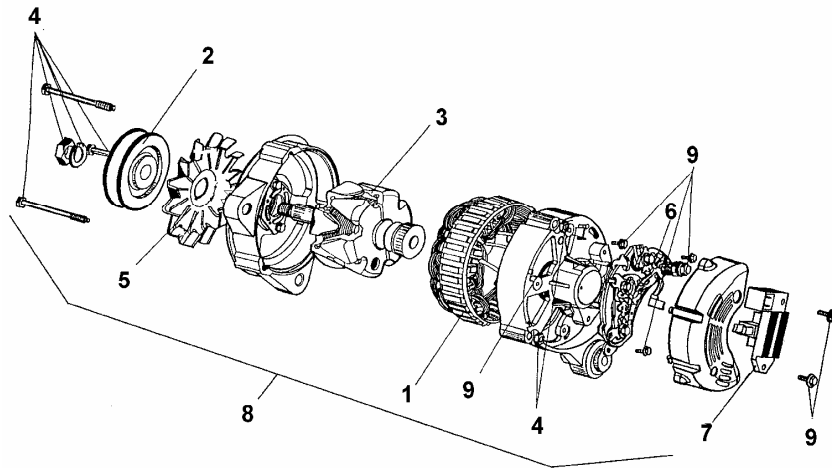

ALTERNATOR (4C90)

ID		NAZWA CZĘŚCI									
I T C	S U B	NR CZĘŚCI	MODEL			OPCJA	R / L	I L O Ś Ć	UWAGI		
			A L L	WERSJA							
				LT	LV					LC	
		[01] 769896155							Stojan kpl. s	1	
		[02] 779059555							Koło pasowe s	1	
		[03] 769896208							Wirnik kpl. s	1	
		[04] 779059738							Zestaw naprawczy tarczy przedniej s	1	
		[05] 779059556							Wentylator s	1	
		[06] 769896154							Mostek prostowniczy s	1	
		[07] 769896150							Regulator z zaciskiem s	1	
		[08] 769896153							Alternator A125-70c kpl s	1	
		[09] 779059739							Zestaw naprawczy tarczy tylnej s	1