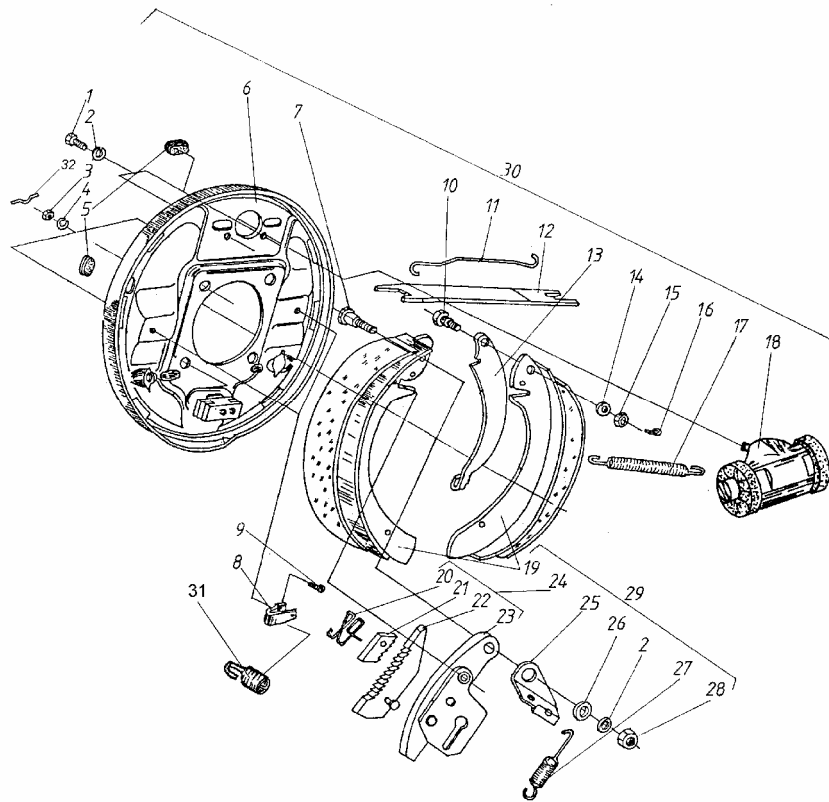

HAMULCE KÓŁ TYLNYCH

SWB&LWB 43503

ID		NAZWA CZĘŚCI							
I T C	S U B	NR CZĘŚCI	MODEL			OPCJA	R / L	I L O Ś Ć	UWAGI
			A L L	WERSJA					
				LT	LV				
		[23] 782015242					L	1	Opór klina regulacyjnego s
		[23] 782015241					R	1	Opór klina regulacyjnego s
		[24] 779057989					L	1	Regulator zużycia okładziny s
		[24] 779057988					R	1	Regulator zużycia okładziny s
		[25] 782015244					L	1	Zaczepek sprężyny s
		[25] 782015243					R	1	Zaczepek sprężyny s
		[26] 782015245						2	Podkładka s
		[27] 779055969						2	Sprężyna s
		[28] 940200422						2	Nakrętka M8-5-B Fe/Zn8cC s
		[29] 782015123				&X35	L	1	Szczeka hamulcowa z regulatorem kpl. s
		[29] 779055965				&X29	L	1	Szczeka hamulcowa z regulatorem kpl. s
		[29] 779055964				&X29	R	1	Szczeka hamulcowa z regulatorem kpl. s
		[29] 782015122				&X35	R	1	Szczeka hamulcowa z regulatorem kpl. s
		[30] 779056301				&X29	L	1	Tarcza hamulcowa tylna ze szczękami, kpl. s
		[30] 779056300				&X29	R	1	Tarcza hamulcowa tylna ze szczękami, kpl. s
		[30] 779057840				&X35	L	1	Tarcza hamulcowa tylna ze szczękami, kpl. s
		[30] 779057839				&X35	R	1	Tarcza hamulcowa tylna ze szczękami, kpl. s