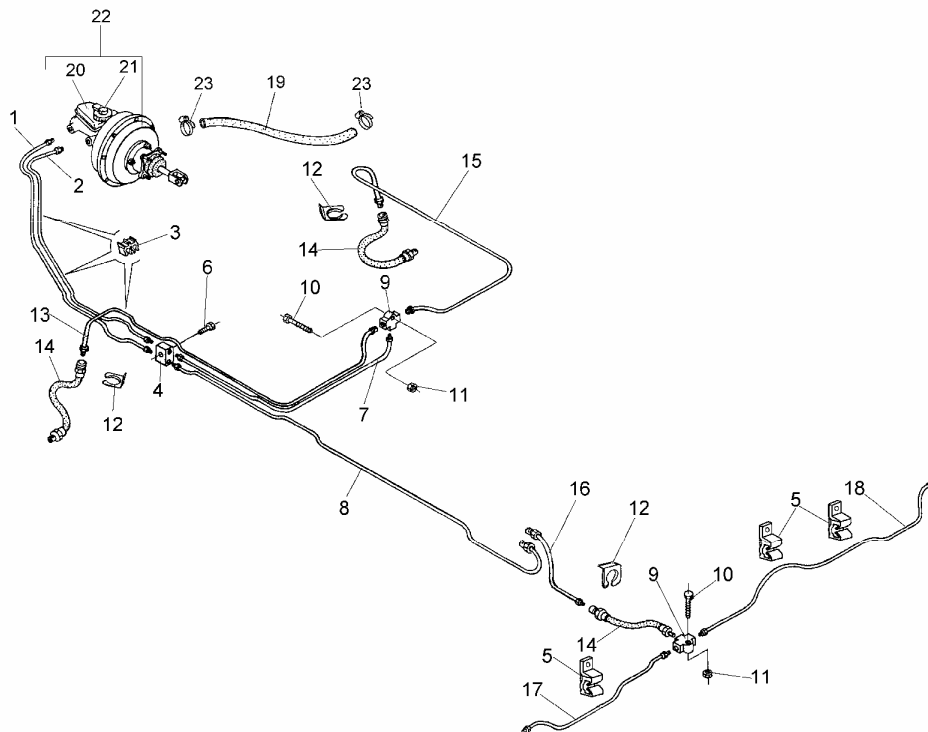

PRZEWODY I POMPA HAMULCOWA

SWB

43505

ID		NAZWA CZĘŚCI								
I T C	S U B	NR CZĘŚCI	MODEL			OPCJA	R / L	I L O Ś Ć	UWAGI	
			A L L	WERSJA						
				LT	LV					LC
		[01] 779057479						Przewód hamulcowy obwodu kół tylnych od pompy do łącznika - s s 1		
		[02] 779057477						Przewód hamulcowy obwodu kół przednich od pompy do łącznika - s s 1		
		[03] 793444287						Uchwyt przewodów s s 3		
		[04] 779055558						Łącznik przewodów s s 1		
		[05] 330735069990						Uchwyt mocowania przewodów s s 3		
		[06] 911525322						Śruba M6x12-5.8-B-Fe/Zn8cC s s 1		
		[07] 779057478						Przewód hamulcowy przedniego obwodu od łącznika do trójnika - s s 1		
		[08] 779057480						Przewód hamulcowy tylnego obwodu od łącznika do korektora - kpl. s s 1		
		[09] 779053085						Trójnik przewodów s s 2		
		[10] 782018294						Śruba M6x25-5.8-B-Fe/Zn8cC s s 2		
		[11] 782018290						Nakrętka M6-5-B Fe/Zn8cC s s 2		
		[12] 782014328						Płytkę sprężystą mocowania przewodu s s 3		
		[13] 779056653					L	Przewód hamulcowy przedniego koła kpl. s s L 1		
		[14] 701553006						Przewód hamulcowy elastyczny - kpl. s s 3		
		[15] 779056652					R	Przewód hamulcowy przedniego koła - kpl. s s R 1		
		[16] 779056038						Przewód hamulcowy tylnego obwodu od korektora - kpl. s s 1		
		[17] 335235261500					L	Przewód hamulcowy tylny - kpl. s s L 1