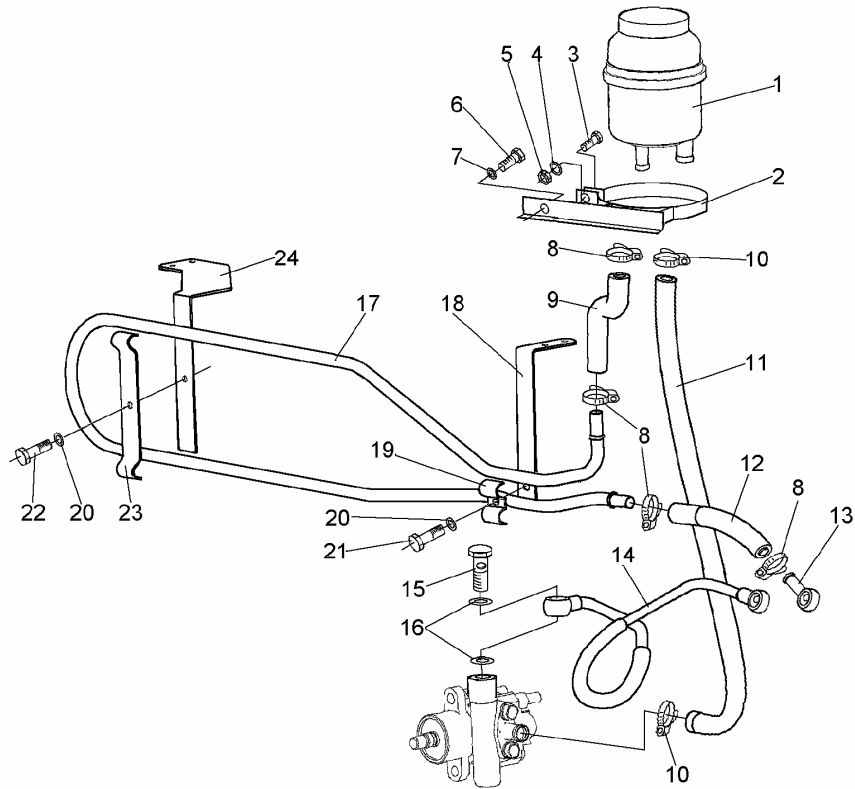

UKŁAD WSPOMAGANIA KIEROWNICY (JKC)

SWB&LWB 43415

ID		NAZWA CZĘŚCI						I L O Ś Ć	R / L	UWAGI
I T C	S U B	NR CZĘŚCI	MODEL			OPCJA				
			A L L	WERSJA						
				LT	LV		LC			
		[18]	Wieszak chłodnicy płynu							
		333483030	s					L	1	
		[19]	Docisk							
		333483022	s					L	1	
		[20]	Podkładka Z6.1 Fe/Zn 9cC							
		782018289	s						2	
		[21]	Śruba M6x16-5.8-B-Fe/Zn 8cC							
		782018296	s						1	
		[22]	Śruba M6x20-5.8-B-Fe/Zn 8cC							
		782018288	s						1	
		[23]	Docisk							
		883483024	s					R	1	
		[24]	Wieszak chłodnicy płynu							
		883483040	s					R	1	