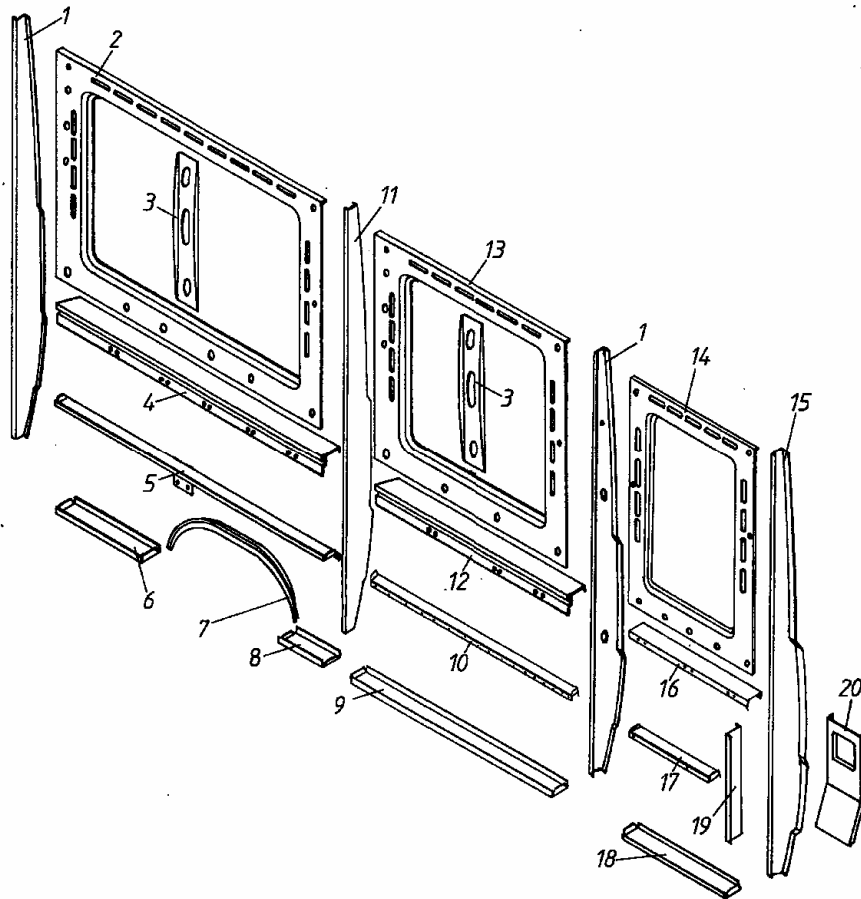

SZKIELET ŚCIANY LEWEJ NADWOZIA

LWB

65401

ID		NAZWA CZĘŚCI						R / L	I L O Ś Ć	UWAGI
I T C	S U B	NR CZĘŚCI	MODEL			OPCJA				
			A L L	WERSJA						
				LT	LV		LC			
		[01] 325501065						L	1	
		[02] 325402140						L	1	
		[02] 675502140					&W09	L	1	
		[03] 779056266							2	
		[04] 325401042							1	
		[05] 325401048							1	
		[06] 325501393						L	1	
		[07] 325401090							1	
		[08] 325501393						L	1	
		[09] 325402045							1	
		[10] 325402044							1	
		[11] 325501065						L	2	
		[12] 325402042							1	
		[13] 325402150						L	1	
		[13] 721205604						L	1	
		[14] 775502091						L	1	
		[14] 675502081						L	1