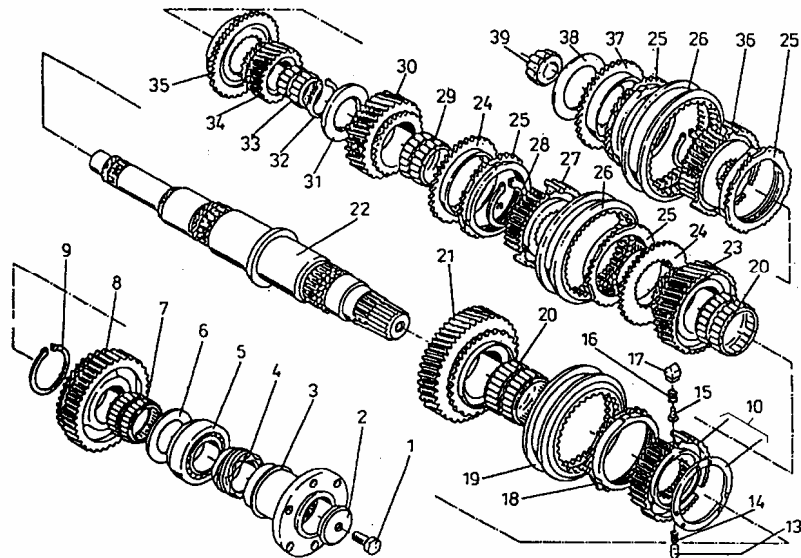

WAŁEK GŁÓWNY, KOŁA ZĘBATE (TS5-21)

SWB&LWB 31711

ID		NAZWA CZĘŚCI								
I T C	S U B	NR CZĘŚCI	MODEL			OPCJA	R / L	I L O S Ć	UWAGI	
			A L L	WERSJA						
				LT	LV					LC
		[14]	Koło zębate I biegu							
		779057340	s						1	
		[15]	Wałek główny							
		779058905	s						1	
		[16]	Sprężyna							
		779059770	s						9	
		[17]	Kulka 7-28							
		779059771	s						9	
		[18]	Koło zębate II biegu kpl							
		779059758	s						1	
		[19]	Sprzęgło przesuwne II - V biegu							
		779059775	s						2	
		[20]	Korpus synchronizatora II - III biegu.							
		779059776	s						1	
		[21]	Pierścień osadczy sprężysty							
		779058106	s						1	2,4mm
		[21]	Pierścień osadczy sprężysty							
		779058105	s						1	2,5mm
		[21]	Pierścień osadczy sprężysty							
		779057802	s						1	2,3mm
		[22]	Złożenie igielkowe							
		779058211	s						1	
		[22]	Złożenie igielkowe							
		779059777	s						1	
		[23]	Koło zębate III biegu kpl.							
		779059759	s						1	
		[24]	Pierścień oporowy zębaty							
		779057347	s						1	
		[25]	Pierścień osadczy sprężysty							
		779057803	s						2	1,8mm
		[25]	Pierścień osadczy sprężysty							
		782015165	s						2	1,9mm
		[25]	Pierścień osadczy sprężysty							
		782015173	s						2	2,0mm