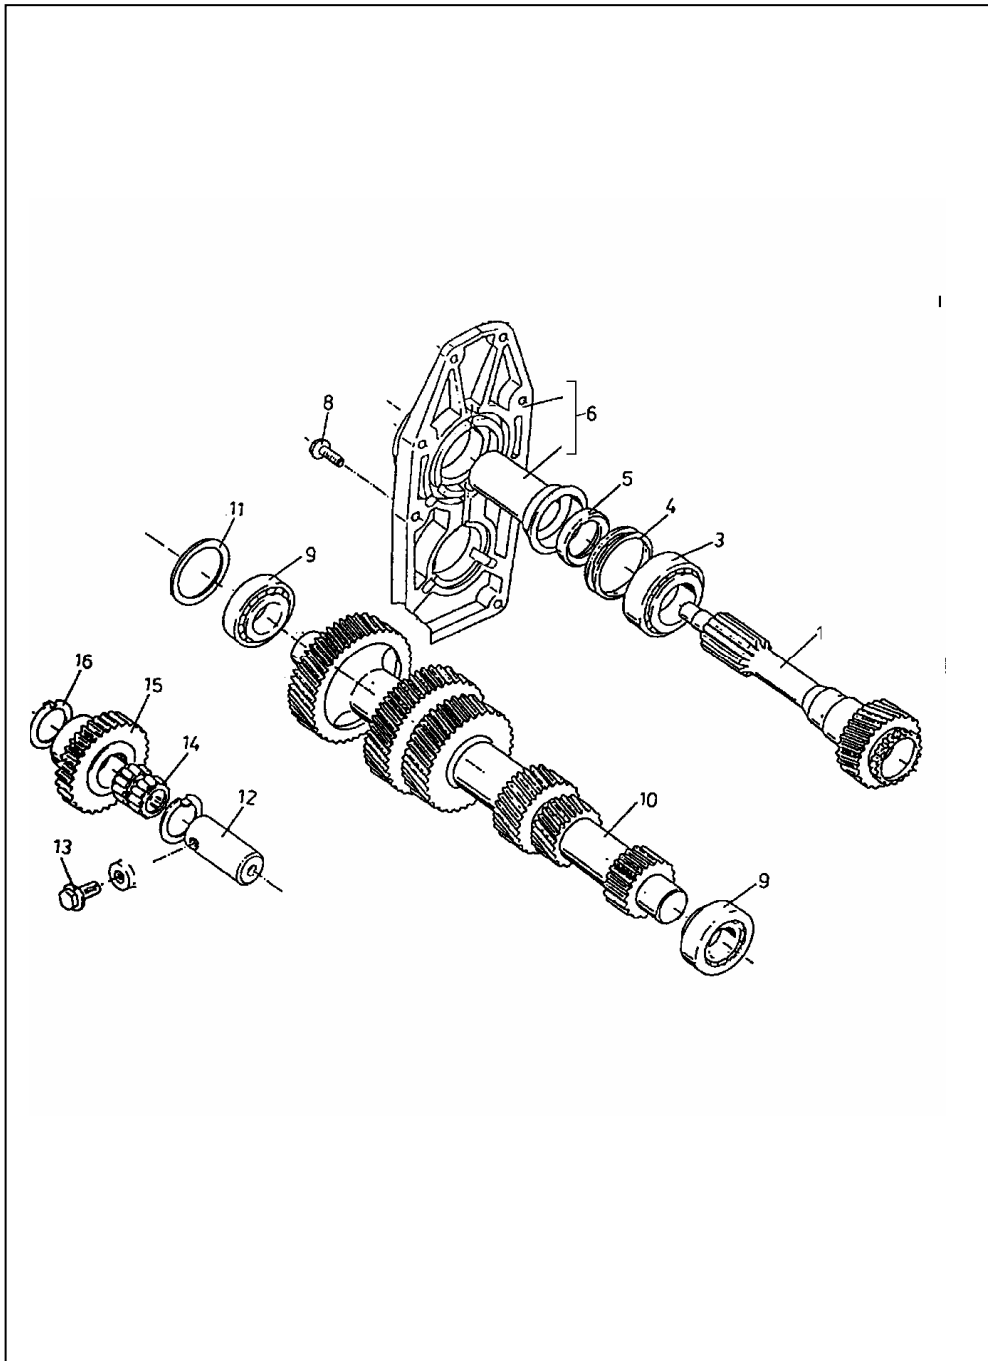

KOŁA ZĘBATE, WAŁEK NAPĘDOWY I POŚREDNI (TS5-21)

SWB&LWB 31712

ID		NAZWA CZĘŚCI								
I T C	S U B	NR CZĘŚCI	MODEL			OPCJA	R / L	I L O Ś Ć	UWAGI	
			A L L	WERSJA						
				LT	LV					LC
		[09] 779058104				Podkładka regulacyjna s	1	2,65mm		
		[09] 779058102				Podkładka regulacyjna s	1	2,70mm		
		[09] 779058098				Podkładka regulacyjna s	1	2,75mm		
		[09] 779058114				Podkładka regulacyjna s	1	2,40mm		
		[09] 779057800				Podkładka regulacyjna s	1	1,55mm		
		[09] 779057531				Podkładka regulacyjna s	1	1,25mm		
		[09] 779058107				Podkładka regulacyjna s	1	1,30mm		
		[09] 779057791				Podkładka regulacyjna s	1	1,35mm		
		[09] 779058108				Podkładka regulacyjna s	1	1,40mm		
		[09] 779058069				Podkładka regulacyjna s	1	2,15mm		
		[09] 779057798				Podkładka regulacyjna s	1	1,50mm		
		[09] 779058158				Podkładka regulacyjna s	1	1,95mm		
		[09] 779057801				Podkładka regulacyjna s	1	1,60mm		
		[09] 779057799				Podkładka regulacyjna s	1	1,65mm		
		[09] 779057797				Podkładka regulacyjna s	1	1,70mm		
		[09] 779058109				Podkładka regulacyjna s	1	1,75mm		
		[09] 779058112				Podkładka regulacyjna s	1	1,80mm