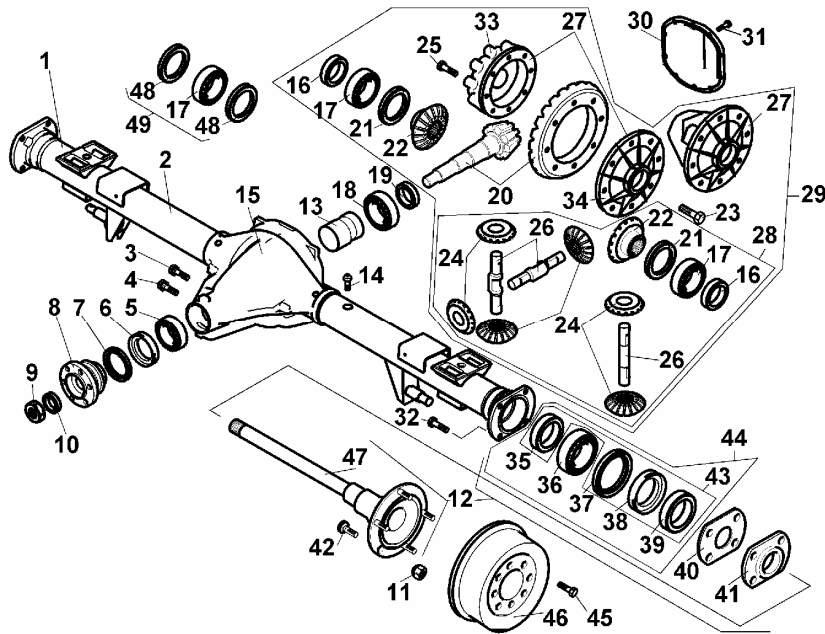

TYLNY MOST

SWB&LWB 42400

ID		NAZWA CZĘŚCI					R / L	I L O Ś Ć	UWAGI
I T C	S U B	NR CZĘŚCI	MODEL			OPCJA			
			A L L	WERSJA					
				LT	LV		LC		
		[01] 350424000000				Tylny most kpl. s &X35		1	
		[01] 382400012				Tylny most kpl. s &X29&CT3		1	
		[02] 882401005				Obudowa przekładni głównej tylnego mostu z pochwami s &X29		1	
		[02] 350424010050				Obudowa przekładni głównej tylnego mostu z pochwami s &X35		1	
		[03] 541510652				Korek wlewowy s		1	
		[04] 541510653				Korek spustowy z wkładką magnetyczną s		1	
		[05] 055043144				Łożysko zewnętrzne wałka napędzającego s		1	
		[06] 772402083				Pierścień oporowy uszczelniacza s		1	
		[07] 782013873				Uszczelniacz wałka napędzającego s		1	
		[08] 779057517				Końcówka kołnierzowa wałka napędzającego s		1	
		[09] 531520286				Nakrętka s		1	
		[10] 782013906				Podkładka s		1	
		[11] 782015106				Nakrętka mocowania koła s		10	
		[12] 322403070				Półoś tylnego mostu kpl. s &X29		2	
		[12] 782403070				Półoś tylnego mostu kpl. s &X35		2	
		[13] 782015719				Tulejka oporowa łożyska s		1	
		[14] 262400812				Odpowietrznik kpl. s		1