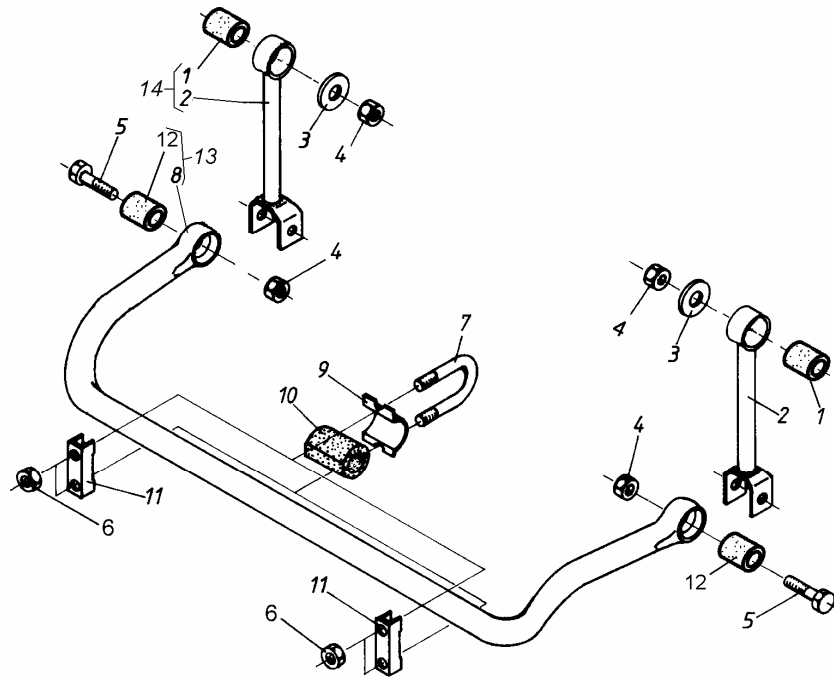

STABILIZATOR OSI PRZEDNIEJ

SWB&LWB 42906

ID		NAZWA CZĘŚCI								
I T C	S U B	NR CZĘŚCI	MODEL			OPCJA	R / L	I L O Ś Ć	UWAGI	
			A	WERSJA						
			L	LT	LV					LC
		[01] 335229261190							Tulejka metalowo-gumowa s	2
		[02] 335229260310							Łącznik stabilizatora s	2
		[03] 721204272							Płytk s	2
		[04] 782018277							Nakrętka M12x1,25-B-Fe/Zn8c s	4
		[05] 335229260410							Sworzeń przegubu dolnego s	2
		[06] 782018281							Nakrętka M10x1,25-8-B Fe/Zn8c s	1
		[07] 332926022							Strzemię obejmy s	2
		[08] 335229261160							Stabilizator osi przedniej s	1
		[09] 721204271							Obejma tuleji stabilizatora s	8
		[10] 701683995							Tuleja stabilizatora s	2
		[11] 772906021							Poprzeczka strzemia s	2
		[12] 335229261190							Tuleja metalowo-gumowa s	1
		[13] 335229261170							Stabilizator osi przedniej kpl. s	1
		[14] 335229260300							Łącznik stabilizatora kpl. s	2