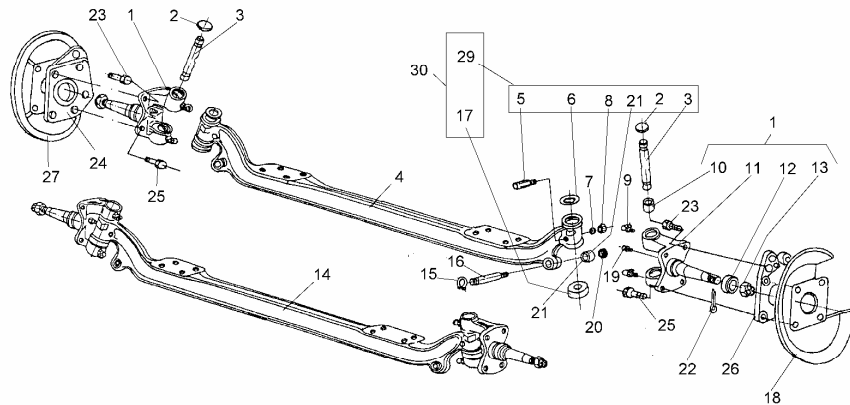

BELKA OSI PRZEDNIEJ KPL.

SWB&LWB 43001

ID		NAZWA CZĘŚCI						R / L	I / O / Ś / C	UWAGI
I T C	S U B	NR CZĘŚCI	MODEL			OPCJA				
			A L L	WERSJA						
				LT	LV		LC			
		[24]	Wspornik zacisku hamulcowego							
		773501036	s			&X35		R	1	
		[24]	Wspornik zacisku hamulcowego							
		353501036	s			&X29		R	1	
		[25]	Śruba M12x1,25x48x18							
		782014790	s						4	
		[26]	Wspornik zacisku hamulcowego							
		353501037	s			&X29		L	1	
		[26]	Wspornik zacisku hamulcowego							
		773501037	s			&X35		L	1	
		[27]	Ośłona tarczy hamulcowej							
		883511032	s					R	1	
		[28]	Oś przednia kpl							
	V	323000106	s			&X29			1	
		[28]	Oś przednia kpl.							
	V	783000106	s			&X35			1	
		[29]	Zestaw naprawczy zwrotnicy							
		782015793	s						1	
		[30]	Zestaw naprawczy zwrotnicy z łożyskiem							
		782015794	s						1