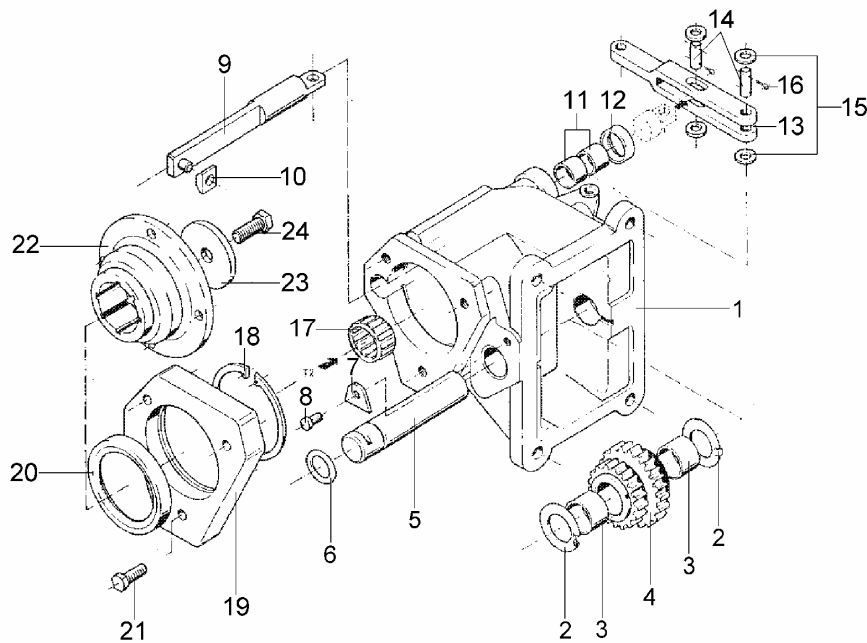

PRZYSTAWKA DODATKOWEGO ODBIORU MOCY(TS5-21)

SWB&LWB 31716

ID		NAZWA CZĘŚCI								
I T C	S U B	NR CZĘŚCI	MODEL			OPCJA	R / L	I L O Ś Ć	UWAGI	
			A L L	WERSJA						
				LT	LV					LC
		[01] 779059567						Obudowa przystawki o	1	
		[02] 782016390						Podkładka oporowa o	2	
		[03] 779059568						Tuleja 2020 BS o	2	
		[04] 779059569						Koło napędu przystawki o	1	
		[05] 779059570						Oś koła podwójnego o	1	
		[06] 782016391						Pierścień uszczelniający 15,3x2,4 o	1	
		[07] 782016392						Płytkę zabezpieczającą o	1	
		[08] 782016393						Śruba M6x16-8.8-B-Fe/Zn5 o	1	
		[09] 779059571						Cięgło sterowania kpl. o	1	
		[10] 779059572						Kamień o	1	
		[11] 779059573						Tuleja 1415 BS o	2	
		[12] 782016394						Pierścień uszczelniający 14x24x7 o	1	
		[13] 779059574						Dźwignia sterowania o	1	
		[14] 782016395						Sworzeń o	2	
		[15] 782016396						Podkładka oporowa 7,4 Fe/Zn5 o	4	
		[16] 782016397						Zawlecza S-Zn 1,6x12 o	4	
		[17] 782016398						Łożysko igielkowe o	1