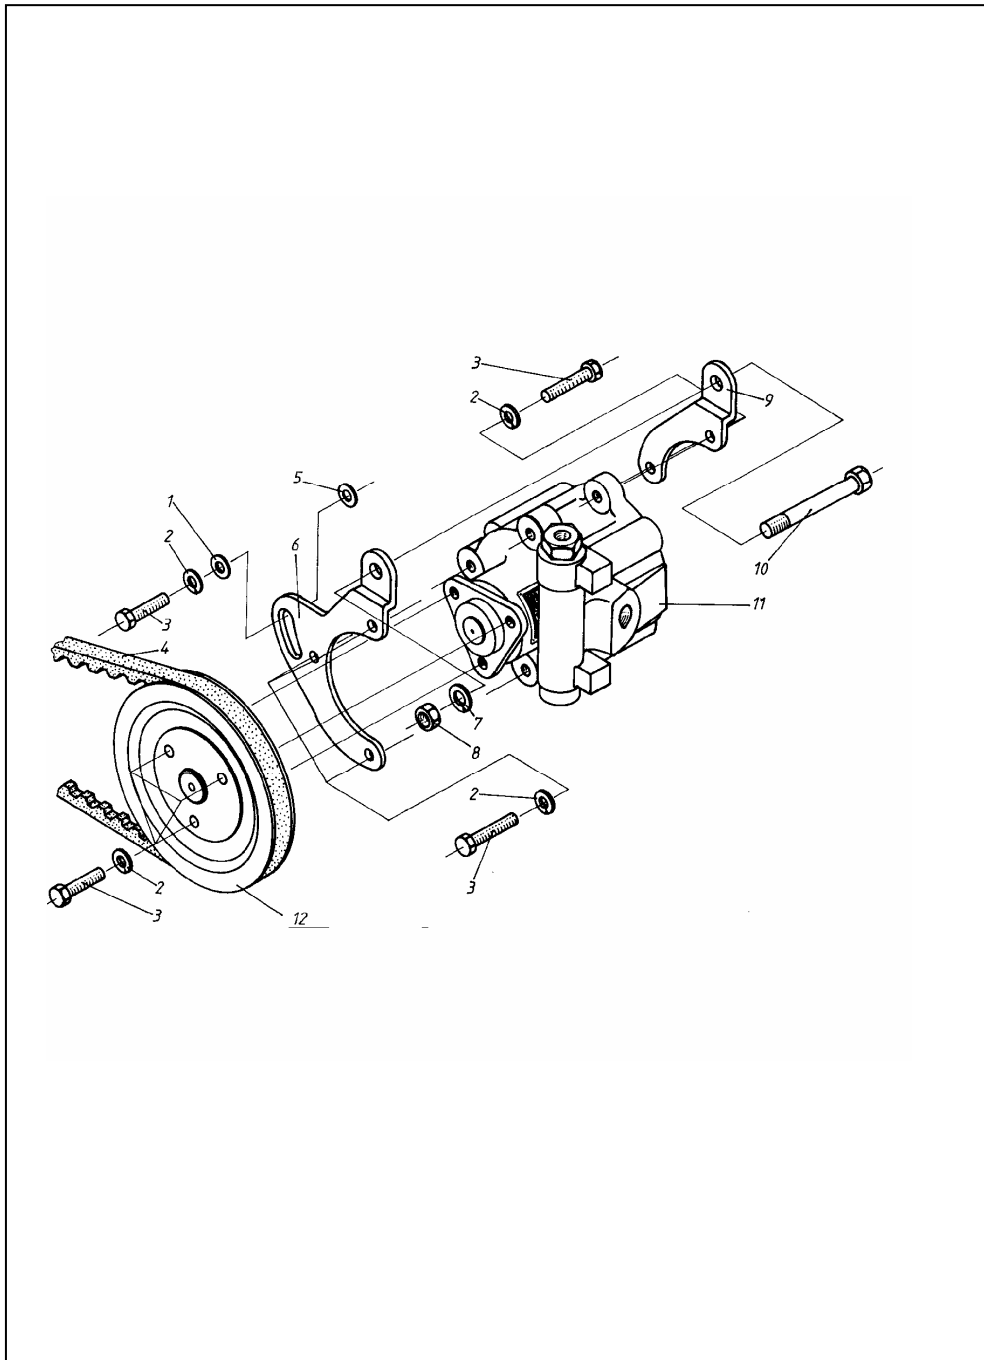

MOCOWANIE POMPY ZASILAJĄCEJ (FMS)

SWB&LWB 43409

ID		NAZWA CZĘŚCI								
I T C	S U B	NR CZĘŚCI	MODEL			OPCJA	R / L	I L O S Ć	UWAGI	
			A L L	WERSJA						
				LT	LV					LC
		[01]	Podkładka 8.4 Fe/Zn5cE							
		951000310	s						1	
		[02]	Podkładka sprężysta Z 12,2 Fe/Zn9cC							
		782018269	s						1	
		[03]	Śruba M8x20-8.8-B-Fe/Zn8cC							
		782018328	s						9	
		[04]	Pasek klinowy							
		079505298	s						1	
		[05]	Podkładka							
		331010115	s						1	
		[06]	Wspornik przedni							
		331010110	s						1	
		[07]	Podkładka sprężysta Z 8,2-Fe/Zn9cC							
		782018293	s						9	
		[08]	Nakrętka M12x1,25-8-B Fe/Zn5c							
		942250742	s						1	
		[09]	Wspornik tylny							
		779056475	s						1	
		[10]	Śruba mocowania pompy							
		331010015	s						1	
		[11]	Pompa zasilająca							
		779057139	s						1	
		[12]	Koło pasowe							
		779057233	s						1