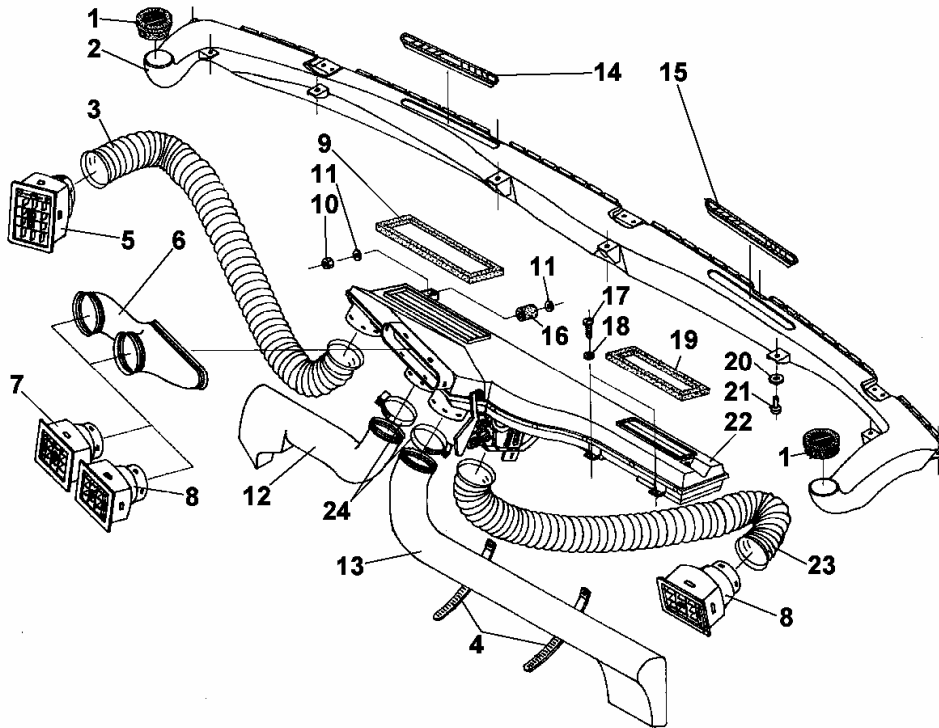

UKŁAD OGRZEWANIA - NADMUCH POWIETRZA

ID		NAZWA CZĘŚCI						
I T C	S U B	NR CZĘŚCI	MODEL		OPCJA	R / L	I L O Ś Ć	UWAGI
			A L L	WERSJA				
				LT LV LC				
		[18]			Podkładka 5,3 Fe/Zn9c			
		951201212			s		2	
		[19]			Uszczelka II			
Y		335281011880			s		1	
		[20]			Podkładka sprężysta Z 6,4-Fe/Fg			
		782018035			s		10	
		[21]			Nit aluminiowy 4x8			
		782015120			s		10	
		[22]			Mieszalnik powietrza kpl.			
		793444552			s		1	
		[23]			Rura giętka nawiewu bocznego			
		751763102			s	R	1	
		[24]			Opaska zaciskowa TORRO 50-70/9			
		782013931			s		2