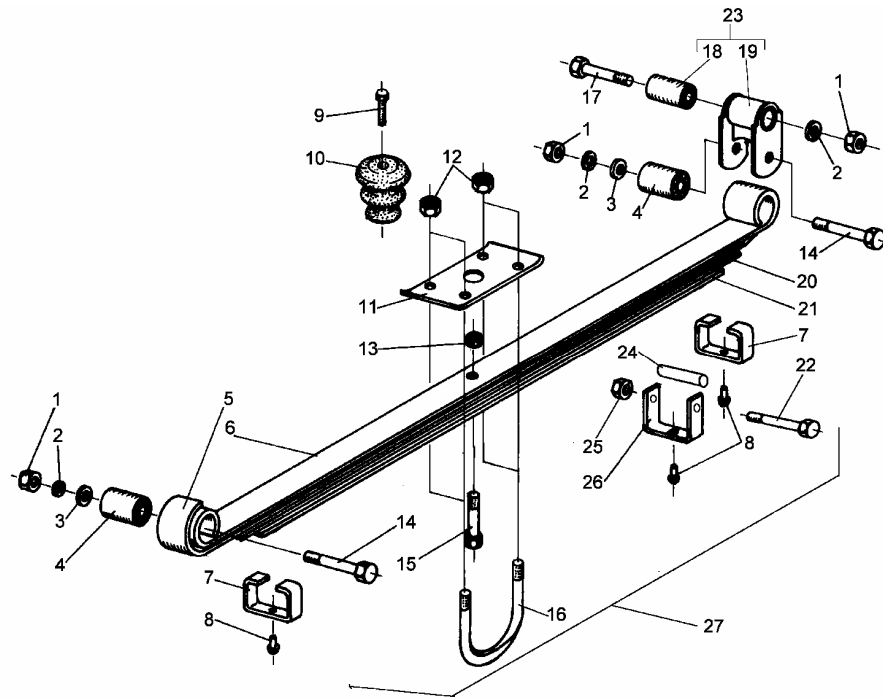

RESORY TYLNE

SWB

42912

ID		NAZWA CZĘŚCI							
I T C	S U B	NR CZĘŚCI	MODEL			OPCJA	R / L	I L O Ś Ć	UWAGI
			A L L	WERSJA					
				LT	LV				
		[27]							
		360429120100				&X35		2	
		[28]							
		360429120180				&X35		2	
		[29]							
		360429120200				&X35		2	
		[30]							
		V 561540369						1	