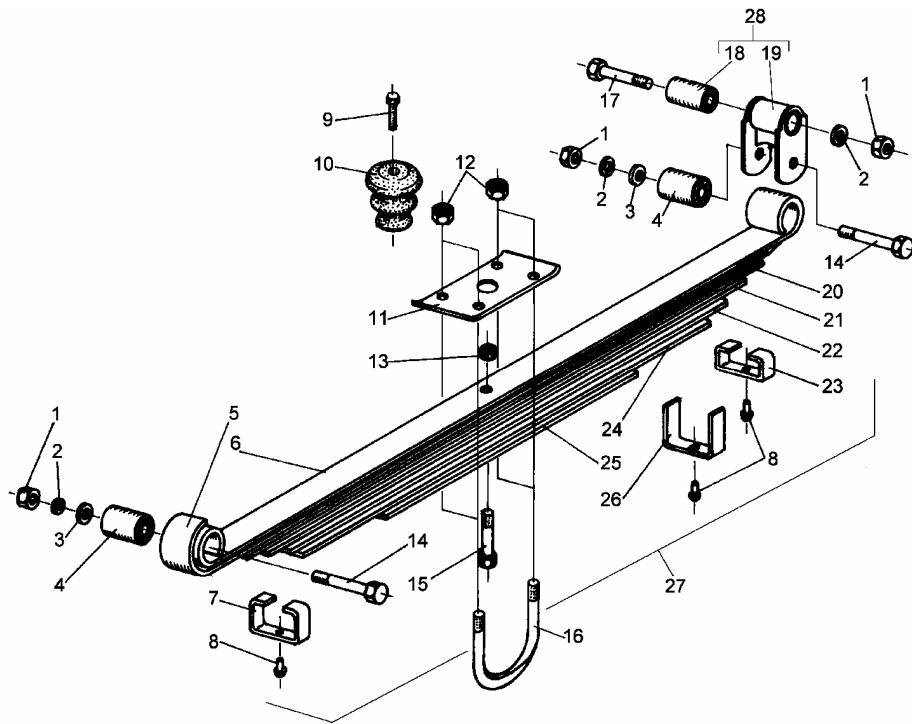

RESORY TYLNE

LWB

42913

ID		NAZWA CZĘŚCI								
I T C	S U B	NR CZĘŚCI	MODEL			OPCJA	R / L	I L O Ś Ć	UWAGI	
			A L L	WERSJA						
				LT	LV					LC
		[18] 701684050							Tuleja GM 38x14x116 s	2
		[19] 332930041							Wieszak resoru tylnego spawany kpl. s	2
		[20] 721206549							Pióro trzecie s	2
		[21] 779059560							Pióro czwarte s	2
		[22] 721206551							Pióro piąte s	2
		[23] 281044162							Skuwka pióra s	2
		[24] 721206552							Pióro szóste s	2
		[25] 721206554							Pióro siódme s	2
		[26] 281045162							Skuwka otwarta s	2
		[27] 721206367							Resor tylny kpl. s	2
		[28] 332930040							Wieszak resoru tylnego z tuleją GM kpl. s	2
		[29] 721204805							Pióro pierwsze z tuleją GM kpl. s	2
		[30] 721206550							Pióro piąte ze skuwkami kpl. s	2
		[31] 721206553							Pióro siódme ze skuwkami kpl. s	2
		[32] V 561540369							Zestaw mocowania resoru s	1