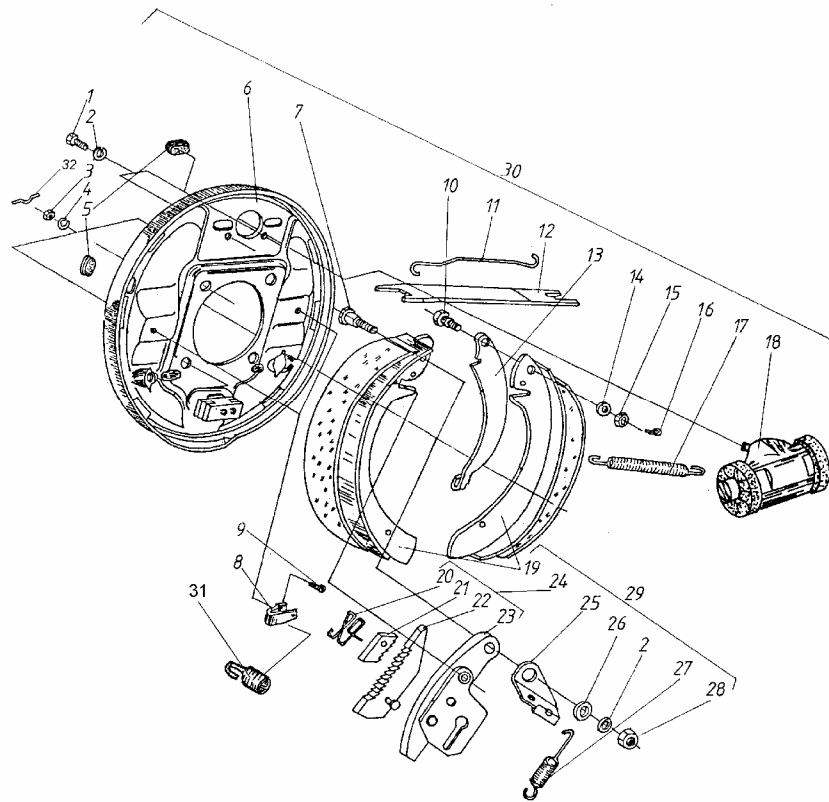

HAMULCE KÓŁ TYLNYCH

SWB&LWB 43503

ID		NAZWA CZĘŚCI								
I T C	S U B	NR CZĘŚCI	MODEL			OPCJA	R / L	I L O Ś Ć	UWAGI	
			A L L	WERSJA						
				LT	LV					LC
		[31] 721205020				Sprężyna dociskająca szczęki s &X35	2			
		[32] 779059285				Przetyczka s &X35	2