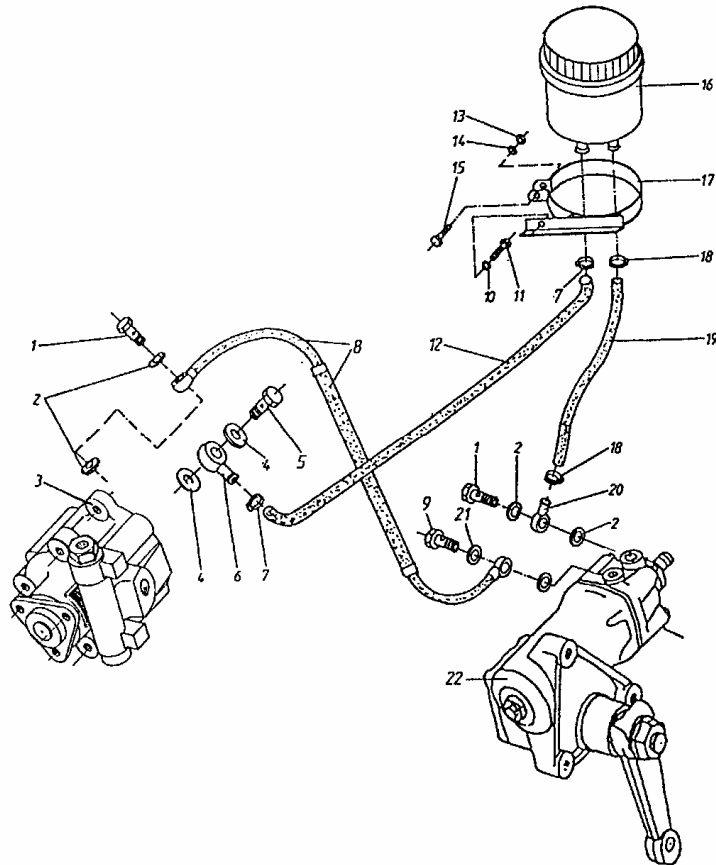

UKŁAD WSPOMAGANIA KIEROWNICY (FMS)

SWB&LWB 43404

ID		NAZWA CZĘŚCI									
I T C	S U B	NR CZĘŚCI	MODEL			OPCJA	R / L	I L O S Ć	UWAGI		
			A	WERSJA							
				L	LT					LV	LC
		[18] 882013013	Obejma zaciskowa TORRO 16-25/9-C6W2 s						2		
		[19] 701553139	Przewód hydrauliczny s						1		
		[20] 782014348	Łącznik obrotowy s						1		
		[21] 335234819960	Pierścień uszczelniający s						1		
		[22] 779056997	Przekładnia kierownicza ze wspomaganiem s						1