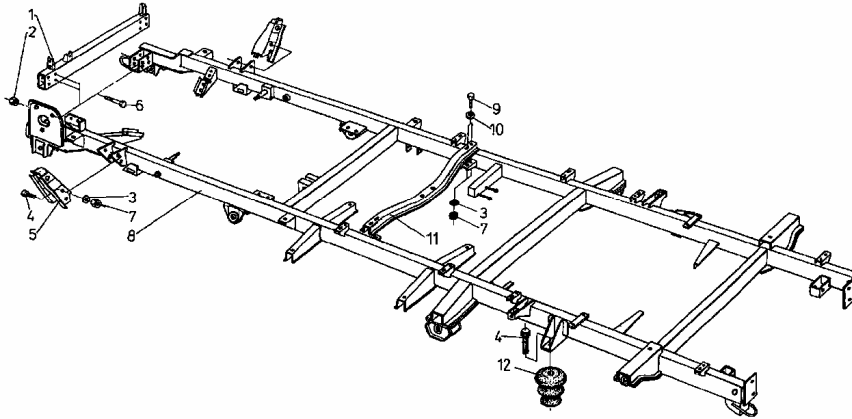

RAMA SAMOCHODU

SWB

42800

I T C		S U B	ID NR CZĘŚCI	NAZWA CZĘŚCI							R / L	I L O Ś Ć	UWAGI
				MODEL			OPCJA						
				A L L	WERSJA								
L	LT	LV	LC										
			[08] 330428150060	Rama samochodu								1	
			[08] 892815008	Rama samochodu &CT3								1	
			[09] 782018278	Śruba M10x20-8.8-B-Fe/Zn8cC								4	
			[10] 782018316	Podkładka 10,5 Fe/Zn9cC								4	
			[11] 882201030	Poprzeczka wału napędowego								1	
			[12] 701684051	Resoro-zderzak zawieszenia tylnego								2