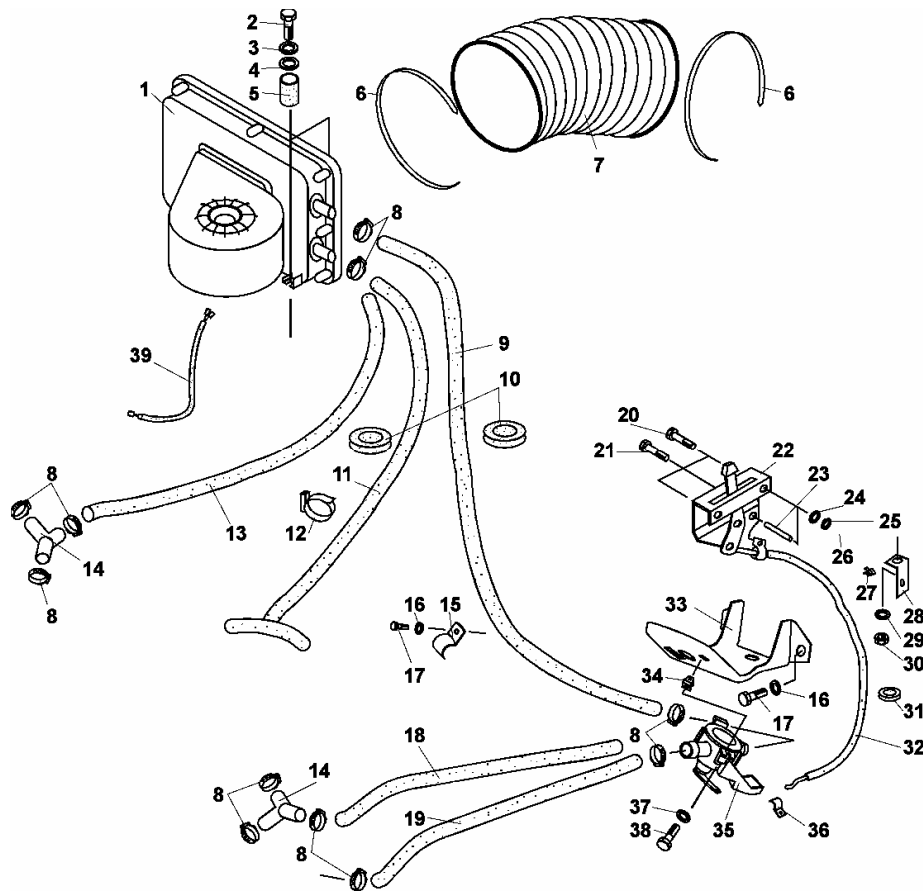

UKŁAD OGRZEWANIA COMBI

ID		NAZWA CZĘŚCI								
I T C	S U B	NR CZĘŚCI	MODEL			OPCJA	R / L	I L O Ś Ć	UWAGI	
			A L L	WERSJA						
				LT	LV					LC
		[01]	Nagrzewnica							
		721206395		s	&C37		1			
		[02]	Śruba M8x25-8.8-B-Fe/Zn8cC							
		782018370		s			4			
		[03]	Podkładka sprężysta Z8,2 Fe/Zn9cC							
		782018293		s			4			
		[04]	Podkładka 8,4 Fe/Zn9cC							
		782018326		s			4			
		[05]	Tulejka							
		336000124		s			4			
		[06]	Opaska							
		332781029990		s			2			
		[07]	Przewód powietrzny							
		721206398		s	&BUL/STB&C37		1			
		[08]	Obejma 20-32/9-C7W2B							
		721206344		s			11			
		[09]	Przewód wodny zawór - nagrzewnica							
		721206399		s	&CT1/CT3&C37		1			
		[10]	Przelotka A24x2,5							
		721206396		s	&CT1/CT3&C37		3			
		[11]	Przewód wodny nagrzewnica - silnik							
		721207417		s	&CT1/CT3&C37&NN5/		2			
		[12]	Uchwyt							
		793444626		s	&CT1/CT3&C37		1			
		[15]	Obejma TSL 1x24							
		782015663		s	&CT1/CT3&C37		2			
		[16]	Podkładka sprężysta Z6,1 Fe/Zn9cC							
		782018289		s	&CT1/CT3&C37		1			
		[17]	Śruba M6x12-5.8-B Fe/Zn8cC							
		911525322		s	&CT1/CT3&C37		3			
		[19]	Przewód silnik - zawór							
		721207528		s			1			
		[20]	Wkręt M5x35-4.8-B-Fe/Zn8cC							
		782018398		s			1