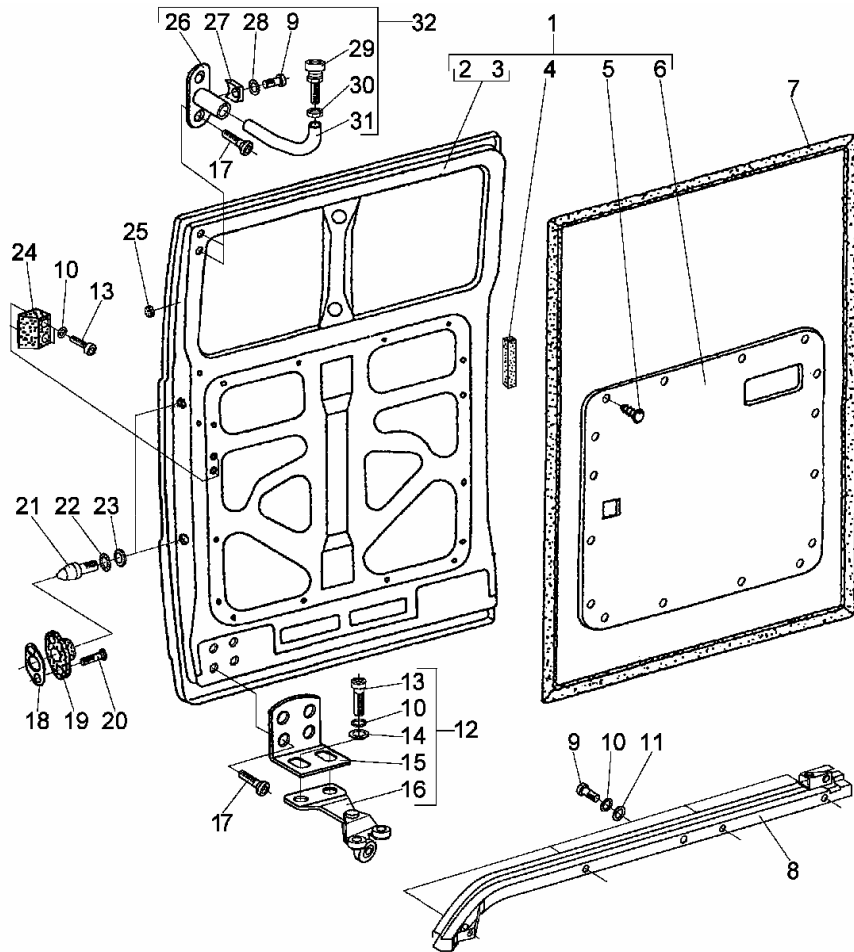

DRZWI BOCZNE PRZESUWNE

ID		NAZWA CZĘŚCI						I L O Ś Ć	UWAGI
I T C	S U B	NR CZĘŚCI	MODEL			OPCJA	R / L		
			A L L	WERSJA					
				LT	LV			LC	
		[01]	Drzwi przesuwne kpl.						
		721204891	s			&OKN&RGS	R	1	
		[01]	Drzwi przesuwne kpl.						
		326200004	s			&RDU	R	1	
		[01]	Drzwi przesuwne kpl.						
		779059007	s			&OKN&RGF	R	1	
		[02]	Drzwi przesuwne gruntowane, bez wyposażenia						
		896201022	s	s		&OKN&RGS/RGF	R	1	
		[02]	Drzwi przesuwne gruntowane, bez wyposażenia						
		326201022	s			&RDU	R	1	
		[03]	Drzwi przesuwne malowane, bez wyposażenia						
		896201020	s	s		&OKN&RGS/RGF	R	1	
		[03]	Drzwi przesuwne malowane, bez wyposażenia						
		326201020	s			&RDU	R	1	
		[04]	Taśma samoprzylepna						
		793444941	s	s				13	
		[05]	Zatrzask						
		793444030	s	s				15	
		[06]	Płyta wykładziny kpl						
		793444819	s	s		&B12&RDU/RGF/RGS		1	
		[06]	Płyta wykładziny kpl						
N		330262003100	o	o		&B14&RDU/RGF		1	
		[07]	Uszczelka drzwi -kpl.						
		701683795	s	s				1	
		[08]	Prowadnica dolna z blokadą drzwi kpl.						
		782015773	s	s				1	
		[09]	Śruba M8x16-5.8-B-Fe/Zn8cC						
		782018311	s	s				5	
		[10]	Podkładka sprężysta Z 8,2 Fe/Fg						
		954001151	s	s				8	
		[11]	Podkładka 8,4 Fe/Zn9c						
		951000312	s	s				4	
		[12]	Wózek dolny ze wspornikiem kpl.						
		779058879	s	s			R	1