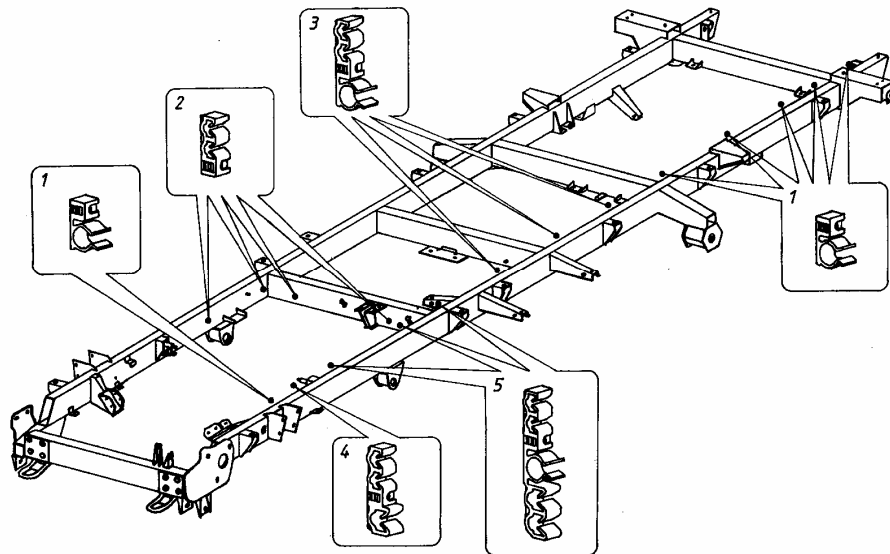

UCHWYTY PRZEWODÓW NA RAMIE

LWB

42812

ID		NAZWA CZĘŚCI								
I T C	S U B	NR CZĘŚCI	MODEL			OPCJA	R / L	I L O Ś Ć	UWAGI	
			A L L	WERSJA						
				LT	LV					LC
		[01] 793444330							Uchwyt przewodów D1 s 6	
		[01] 793444518							Uchwyt przewodów o 6	
		[02] 793444621							Uchwyt przewodów s 1	
		[02] 793444331							Uchwyt przewodów E1 s 3	
		[02] 793444618							Uchwyt przewodów o 4	
		[04] 793444328							Uchwyt przewodów B1 s &CT3 1	
		[04] 793444620							Uchwyt przewodów o &CT3 1	
		[05] 793444327							Uchwyt przewodów A1 s 3	
		[06] V 793444675							Uchwyt przewodów F1 s 2	
		[07] V 793444330							Uchwyt mocowania linki sprzęgła s 1