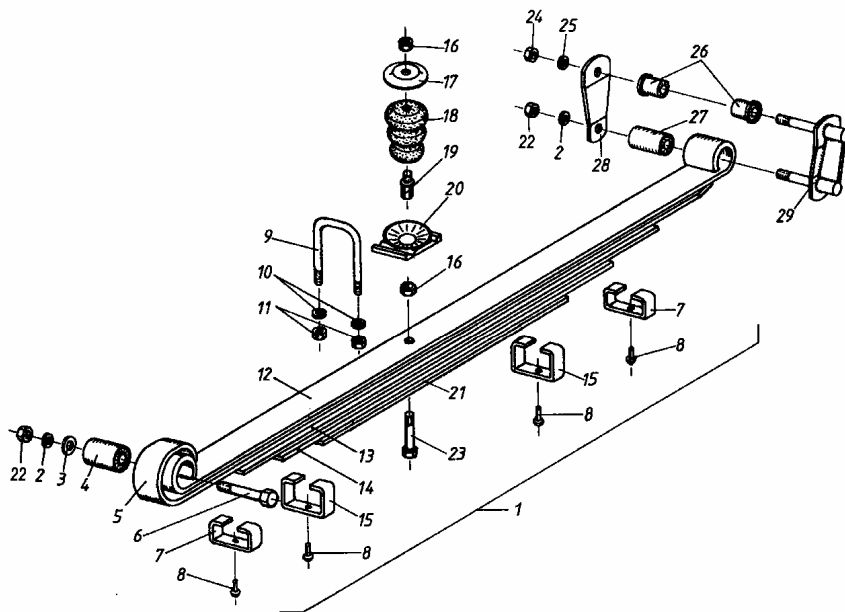

RESORY PRZEDNIE

LWB

42901

ID		NAZWA CZĘŚCI								
I T C	S U B	NR CZĘŚCI	MODEL			OPCJA	R / L	I L O Ś Ć	UWAGI	
			A L L	WERSJA						
				LT	LV					LC
		[01]	Nakrętka M14x1,5-10-B Fe/Zn8cC							
		782018272	s						6	
		[02]	Podkładka sprężysta Z 14,2 Fe/Zn9cC							
		782018271	s						6	
		[03]	Podkładka 15 Fe/Zn9cC							
		782018273	s						2	
		[04]	Tuleja GM 46/18 kpl.							
		701683970	s						2	
		[05]	Pióro drugie							
		779059440	s						2	
		[06]	Sworzeń resoru przedniego							
		882901038	s						2	
		[07]	Skuwka pióra							
		281044152	s						4	
		[08]	Nit 10x18-B							
		960315301	s						8	
		[09]	Strzemię resoru przedniego							
		322901071	s						2	
		[10]	Podkładka sprężysta Z 12,2 Fe/Zn9cC							
		782018269	s						2	
		[11]	Nakrętka M12x1,25-8-B Fe/ZncC							
		782018270	s						8	
		[12]	Pióro pierwsze							
		281044012	s						2	
		[13]	Pióro trzecie							
		281044032	s						2	
		[14]	Pióro czwarte							
		779059563	s						2	
		[15]	Skuwka pióra							
		281044162	s						2	
		[16]	Nakrętka M10x1,25							
		531520068	s						2	
		[17]	Miska resoru pomocniczego górna							
		332901035	s						2