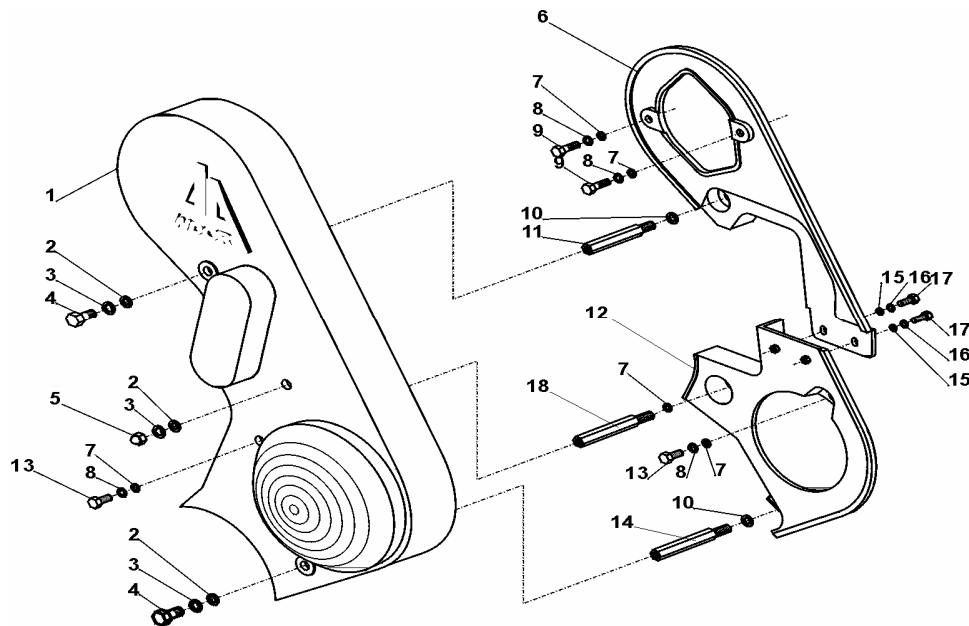

OSŁONA PASA ZĘBATEGO (4CTI90 i 4CT90)

SWB&LWB 11029

ID		NAZWA CZĘŚCI									
I T C	S U B	NR CZĘŚCI	MODEL			OPCJA	R / L	I L O Ś Ć	UWAGI		
			A L L	WERSJA							
				LT	LV					LC	
		[01] 793443536							Osiłona przednia kpl. s	1	
		[02] 951000312							Podkładka 8,4 s	3	
		[03] 782013678							Podkładka sprężysta Z8,2 s	3	
		[04] 911501920							Śruba M8x16-5.8-B s	2	
		[05] 782015391							Nakrętka M8-5-B s	1	
		[06] 793445069							Osiłona tylna, część górna s	1	
		[07] 782016364							Podkładka s	5	
		[08] 954000951							Podkładka sprężysta Z6,1 s	4	
		[09] 782015392							Śruba M6x18-5.8-B s	2	
		[10] 000121525							Podkładka s	2	
		[11] 782015149							Wspornik osłony I s	1	
		[12] 793443538							Osiłona tylna, część dolna, kpl. s	1	
		[13] 782015393							Śruba M6x14-5.8-A s	2	
		[14] 782015148							Wspornik osłony II s	1	
		[15] 782016364							Podkładka 5,3 s	2	
		[16] 954000850							Podkładka sprężysta Z5,1 s	2	
		[17] 911522922							Śruba M5x12-5.8-A s	2