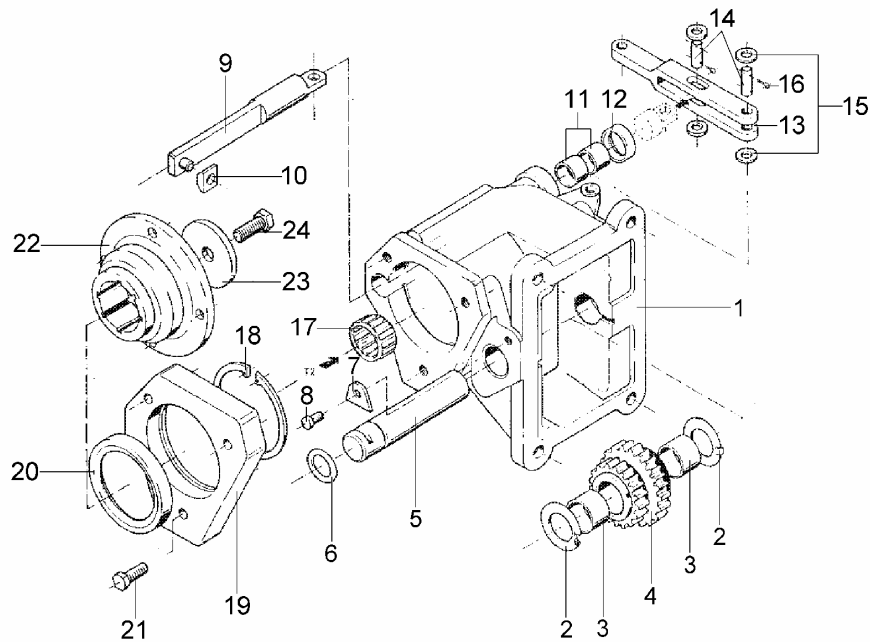

PRZYSTAWKA DODATKOWEGO ODBIORU MOCY(TS5-21)

SWB&LWB 31716

ID		NAZWA CZĘŚCI								
I T C	S U B	NR CZĘŚCI	MODEL			OPCJA	R / L	I L O Ś Ć	UWAGI	
			A L L	WERSJA						
				LT	LV					LC
		[18]								
		782016400					1	wg		
		[18]								
		779059765					1	wg		
		[18]								
		782016402					1	wg		
		[18]								
		782016401					1	wg		
		[18]								
		782016399					1	wg		
		[19]								
		779059575					1			
		[20]								
		782016403					1			
		[21]								
		782016404					3			
		[22]								
		782016405					1			
		[23]								
		782016406					1			
		[24]								
		782016407					1