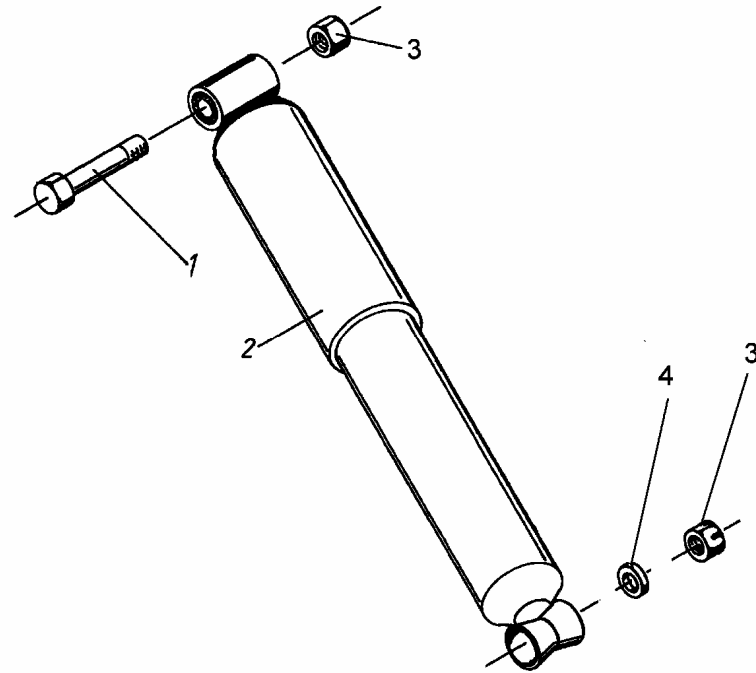

AMORTYZATORY TYLNE

SWB&LWB 42914

ID		NAZWA CZĘŚCI								
I T C	S U B	NR CZĘŚCI	MODEL			OPCJA	R / L	I L O Ś Ć	UWAGI	
			A L L	WERSJA						
				LT	LV					LC
		[01] 782015706	Śruba					2		
		[02] 700000033	Amortyzator tylny kpl.					2		
		[03] 782018277	Nakrętka M12x1,25-5-B Fe/ZncC					4		
		[04] 172915015	Podkładka					2