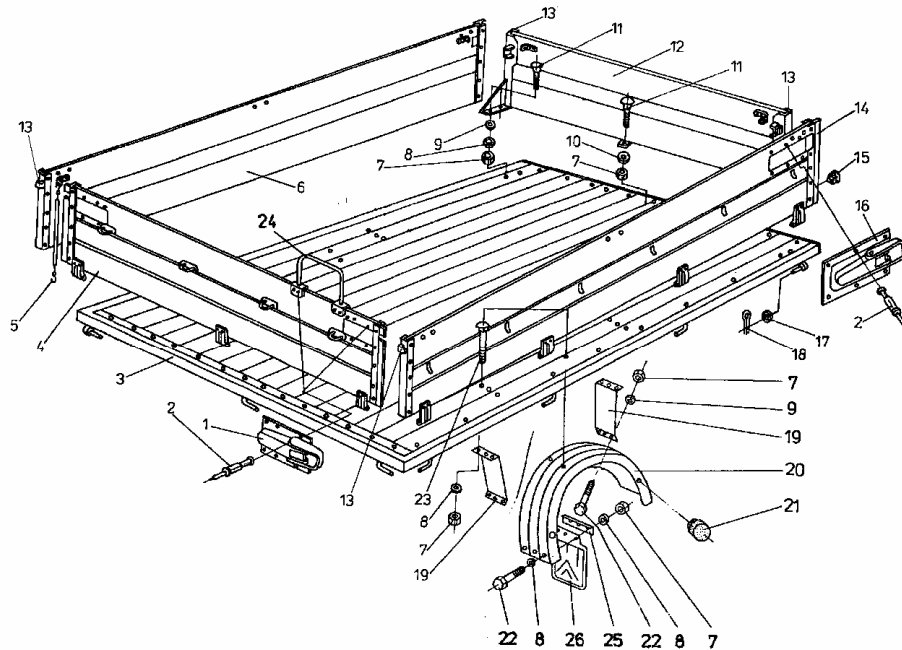

SKRZYŃNIA ŁADUNKOWA

LWB

68507

ID		NAZWA CZĘŚCI								
I T C	S U B	NR CZĘŚCI	MODEL			OPCJA	R / L	I L O Ś Ć	UWAGI	
			A L L	WERSJA						
				LT	LV					LC
		[01]	Zamek typ D							
		782015168	s					2		
		[02]	Nit P Fe/Fe 5x10 Fe/Zn9c							
		782018068	s					24		
		[03]	Podłoga skrzyni ładunkowej							
		788501210	s			&BAD-HCF		1		
		[03]	Podłoga skrzyni ładunkowej							
		355485082100	s			&BAD&HCF		1		
		[03]	Podłoga skrzyni ładunkowej							
		345885012100	s			&X32&BAD-HCF		1		
		[04]	Ściana tylna kpl.							
		721205035	s			&X35/X32&BAL&BUC		1		
		[04]	Ściana tylna kpl.							
		335485430100	s			&X35/X32&BAL&BOL		1		
		[04]	Ściana tylna kpl.							
		779056182	s			&X35/X32&BAL&BUZ		1		
		[04]	Ściana tylna kpl.							
		335285330100	s			&X35/X32&BAL&BOL		1		
		[05]	Linka ściany kpl.							
		721204406	s					4		
		[06]	Ściana boczna kpl.							
		355485120110	s			&X35&BAL&BOL&BU	L	1		
		[06]	Ściana boczna kpl.							
		779056184	s			&X35&BAL&BUZ	L	1		
		[06]	Ściana boczna kpl.							
		721205647	s			&X35&BAL&BUC	L	1		
		[06]	Ściana boczna kpl.							
		355485920110	s			&X35&BAL&BOL&BU	L	1		
		[07]	Nakrętka M6-5-B Fe/Zn8cC							
		782018290	s					30		
		[08]	Podkładka 6,4-Fe/Zn9cC							
		782018035	s					28		
		[09]	Podkładka sprężysta Z6,1-Fe/Fg							
		954000951	s					16