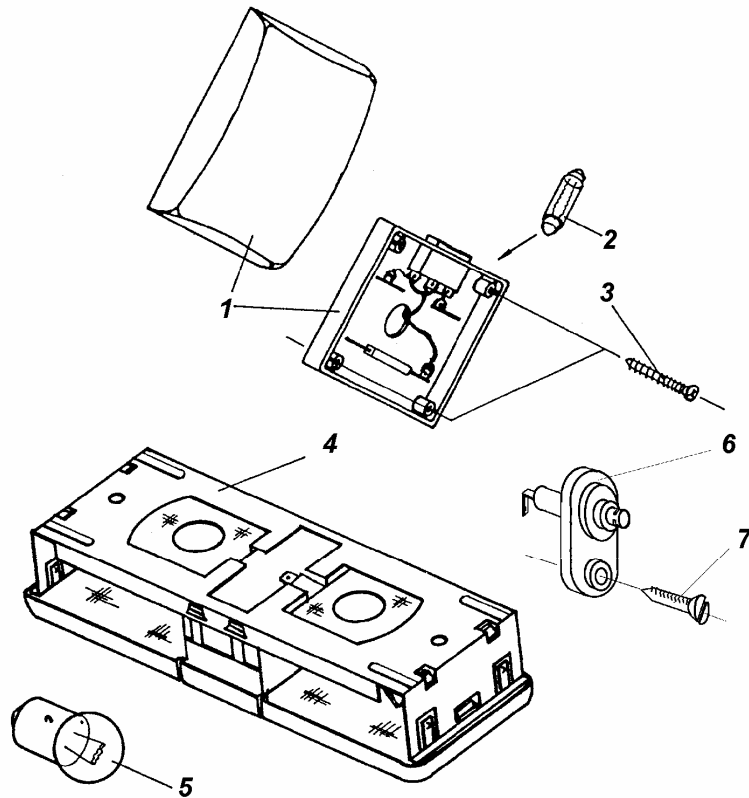

OŚWIETLENIE PRZEDZIAŁU TOWAROWEGO

ID		NAZWA CZĘŚCI								
I T C	S U B	NR CZĘŚCI	MODEL			OPCJA	R / L	I L O Ś Ć	UWAGI	
			A L L	WERSJA						
				LT	LV					LC
		[01] 769893879				Lampa oświetlenia przedziału towarowego kpl. s		1		
		[02] 769893371				Żarówka rurkowa 12V/5W s		2		
		[03] 541510746				Wkręt 4,3x12,1-Fe/Zn5c s		2		
		[04] 769893997				Lampa oświetlenia wnętrza s		1		
		[05] 769893843				Żarówka 12V/10W Ba 15s/19 s		2		
		[06] 721207352				Włącznik przyciskowy CTS 3,5x13 Fe/Zn8c s s		2		
		[07] 782018358				Wkręt do blach CZ ST3,5x13 Fe/Zn8c s s		2