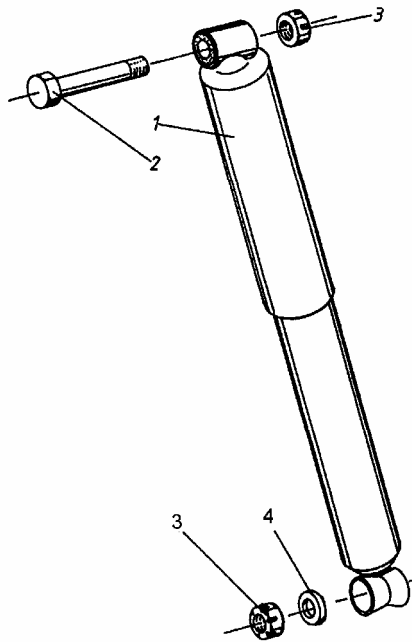

AMORTYZATORY PRZEDNIE

SWB&LWB 42905

ID		NAZWA CZĘŚCI								
I T C	S U B	NR CZĘŚCI	MODEL			OPCJA	R / L	I L O Ś Ć	UWAGI	
			A L L	WERSJA						
				LT	LV					LC
		[01] 700000032	Amortyzator					2		
		[02] 782015659	Śruba					2		
		[03] 782018277	Nakrętka M12x1,25-8-B Fe/Zn8cC					4		
		[04] 002915015	Podkładka					2