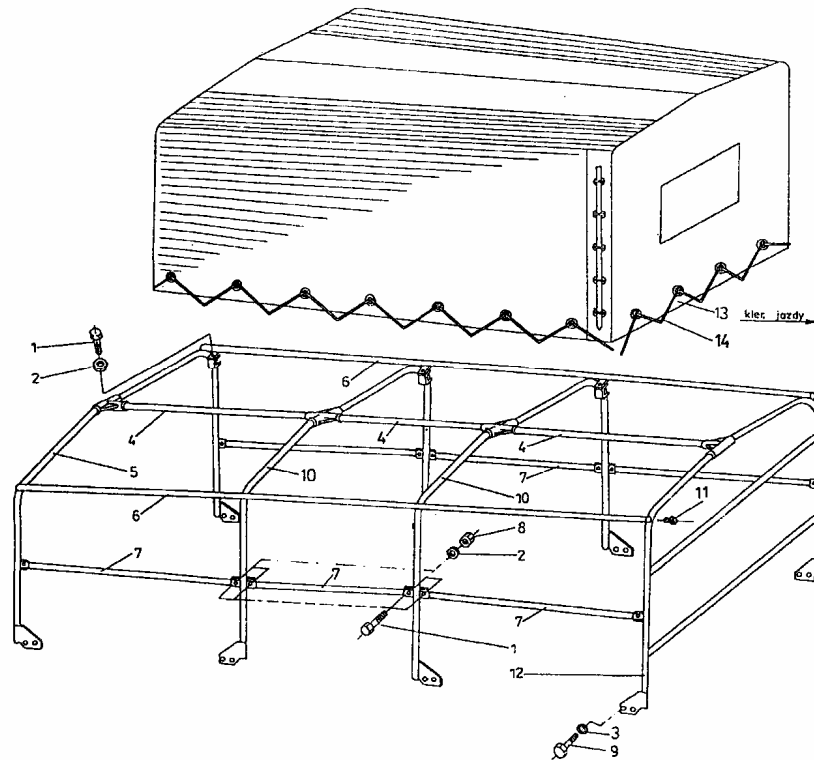

PODŁOGA SKRZYNI ŁADUNKOWEJ

LWB

68501

ID		NAZWA CZĘŚCI							
I T C	S U B	NR CZĘŚCI	MODEL			OPCJA	R / L	I L O Ś Ć	UWAGI
			A L L	WERSJA					
				LT	LV				
		[13] 782018289				Podkładka sprężysta Z6,1-Fe/Zn9cC s	10		
		[14] 782018290				Nakrętka M6-5-B Fe/Zn8cC s	10		
		[15] 911503422				Śruba M10x25-5.8-B-Fe/Zn5c s	14		
		[16] 782018212				Podkładka 10,5 Fe/Zn9cC s	14		
		[17] 782018026				Podkładka sprężysta Z 10,2 Fe/Zn9c s	14		
		[18] 940200522				Nakrętka M10-5-B Fe/Zn8cC s	14		
		[19] 721207750				Uchwyt kpl. s	&BAD/BAS&HCF 10		
		[20] 335285052440				Osłona s	&BAD/BAS&HCF 8		
		[21] 9A82406001AB				Śruba M8x30-4.8 Fe/Zn8cC s	&BAD/BAS&HCF 10		