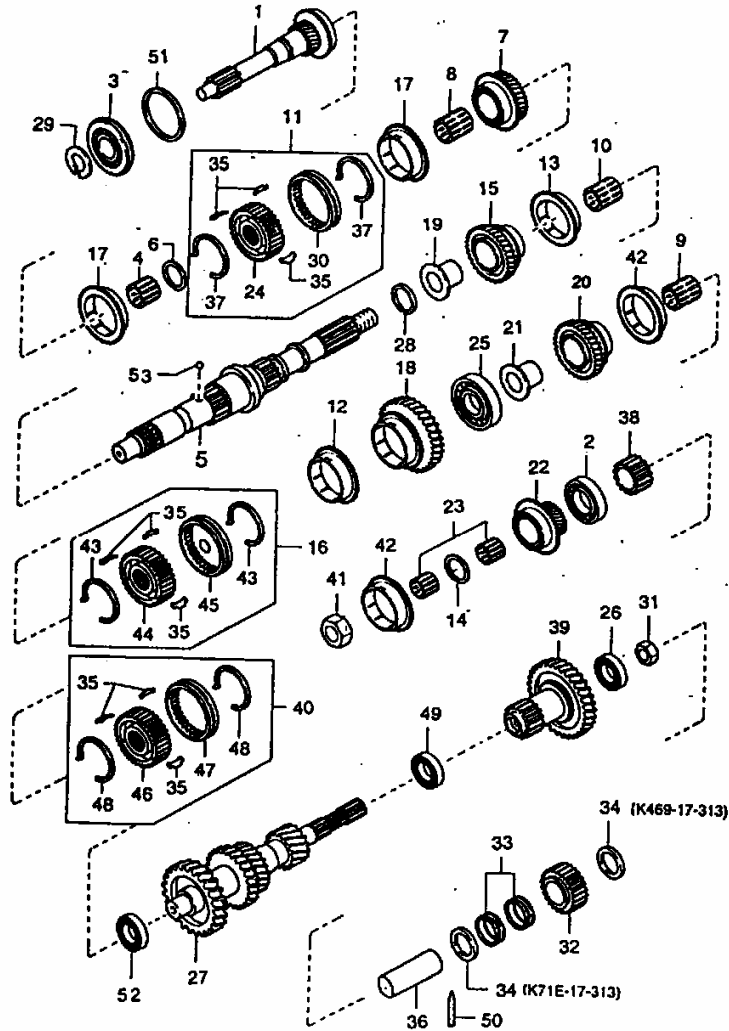

SKRZYŃNIA BIEGÓW - KOŁA ZĘBATE (KIA)

SWB&LWB 31724

ID		NAZWA CZĘŚCI							
I T C	S U B	NR CZĘŚCI	MODEL			OPCJA	R / L	I L O Ś Ć	UWAGI
			A L L	WERSJA					
				LT	LV				
		[01] 779058163				Walek sprzęgłowy s	1		
		[02] 779058164				Łożysko kulkowe s	1		
		[03] 779058165				Łożysko kulkowe s	1		
		[04] 782014999				Łożysko igielkowe s	1		
		[05] 779058166				Walek główny s	1		
		[06] 782015000				Pierścień osadczy s	1		
		[07] 779058167				Koło zębate III biegu s	1		
		[08] 782015001				Łożysko igielkowe s	1		
		[09] 782015002				Łożysko igielkowe s	1		
		[10] 782015003				Łożysko igielkowe s	2		
		[11] 779058168				Synchronizator III i IV biegu s	1		
		[12] 782015004				Pierścień synchronizatora I biegu s	1		
		[13] 782015005				Pierścień synchronizatora II biegu s	1		
		[14] 782015006				Pierścień dystansowy s	1		
		[15] 779058169				Koło zębate II biegu s	1		
		[16] 779058170				Synchronizator I i II biegu s	1		
		[17] 782015007				Pierścień synchronizatora III i IV biegu s	2		