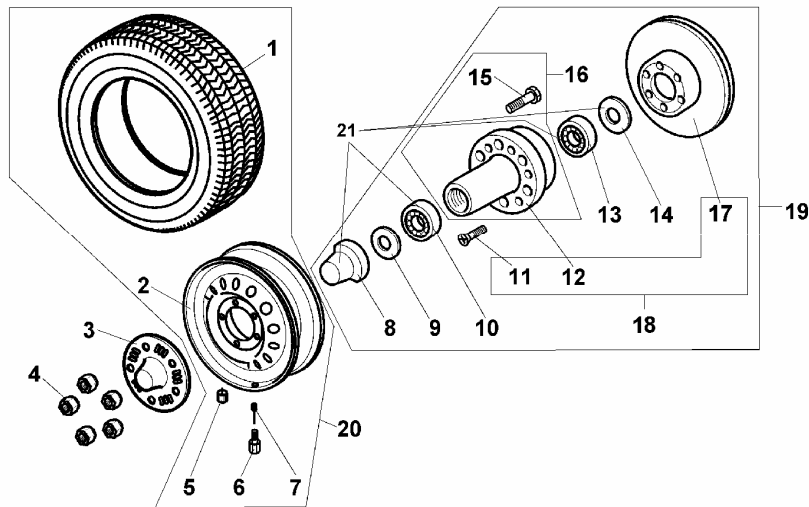

KOŁA I PIASTY PRZEDNIE

SWB&LWB 43104

ID		NAZWA CZĘŚCI								
I T C	S U B	NR CZĘŚCI	MODEL			OPCJA	R / L	I L O Ś Ć	UWAGI	
			A L L	WERSJA						
				LT	LV					LC
		[01] 38999999100	Opona s			&X29&PG5&QRB	1	185R15C		
		[01] 701083028	Opona s			&X35&PG7&QQS	1	205/75R1		
		[01] 701083021	Opona s			&X29&PG5&QRS	1	185R15C		
		[01] 38999999610	Opona o			&X29&PG7&QRM	1	205/75R1		
		[02] 280185000	Obręcz koła s			&X29&PG5	1	srebrny		
		[02] 280136000	Obręcz koła s			&X29&PG5	1	czarny		
		[02] 280186000	Obręcz koła s			&X35&PG7	1	srebrny		
		[02] 280146000	Obręcz koła s			&X35&PG7	1	czarny		
		[03] 793444604	Kołpak kół jezdnych s			&P32	1			
		[03] 793443527	Kołpak kół jezdnych s			&P31	1			
		[04] 782015106	Nakrętka mocująca koła s				5			
		[05] 793443884	Kapturek s				1			
		[06] 782014923	Wkładka zaworu dętki s				1			
		[07] 701683631	Zawór GP-7-15,2-M s				1			
		[08] 721206265	Pokrywa piasty s				1			
		[09] 513103030	Podkładka oporowa łożyska s				1			
		[10] 055043056	Łożysko stożkowe s				1