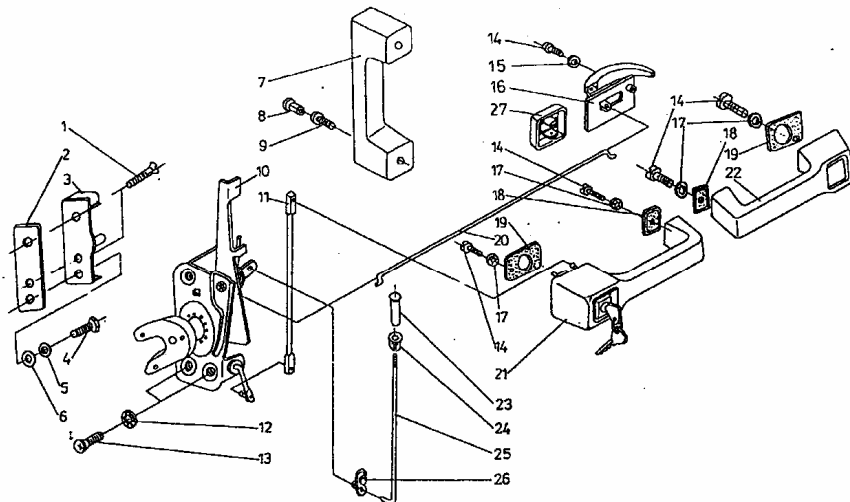

ZAMEK DRZWI BOCZNYCH

ID		NAZWA CZĘŚCI								
I T C	S U B	NR CZĘŚCI	MODEL			OPCJA	R / L	I L O Ś Ć	UWAGI	
			A L L	WERSJA						
				LT	LV					LC
		[01]	Wkręt TS M8x31							
		541510725	s	s			2			
		[02]	Podkładka zaczepu rygla							
		326203135	s	s			1			
		[03]	Zaczep rygla - kpl.							
		326203110	s	s			R 1			
		[04]	Śruba M8x16-5.8-B-Fe/Zn5c							
		911501922	s	s			1			
		[05]	Podkładka sprężysta Z8.2-Fe/Zn5c							
		954001152	s	s			1			
		[06]	Podkładka okrągła 8,5 Fe/Zn9c							
		951300410	s	s			1			
		[07]	Uchwyt drzwi kabiny kpl.							
		793443724	s	s			1			
		[08]	Zaślepka							
		793443671	s	s			2			
		[09]	Wkręt TC 6 MA(x1)x14-Fe/Zn5c							
		541510067	s	s			2			
		[10]	Zamek drzwi kpl.							
		779057913	s	s			R 1			
		[11]	Cięgno blokady zewnętrzne kpl.							
		316003060	s	s			1			
		[12]	Podkładka sprężysta DS6 typ B							
		782013956	s	s			3			
		[13]	Wkręt TSC 6MA/x1/x10							
		541510157	s	s			3			
		[14]	Wkręt TC 5MA/x0,8/x12-Fe/Zn5c							
		541510078	s	s			5			
		[15]	Podkładka 5,3 Fe/Zn9c							
		951201212	s	s			1			
		[16]	Klamka wewnętrzna kpl.							
		779055608	s	s			1			
		[17]	Podkładka ząbkowana wewnętrzna 5x10							
		782014031	s	s			4