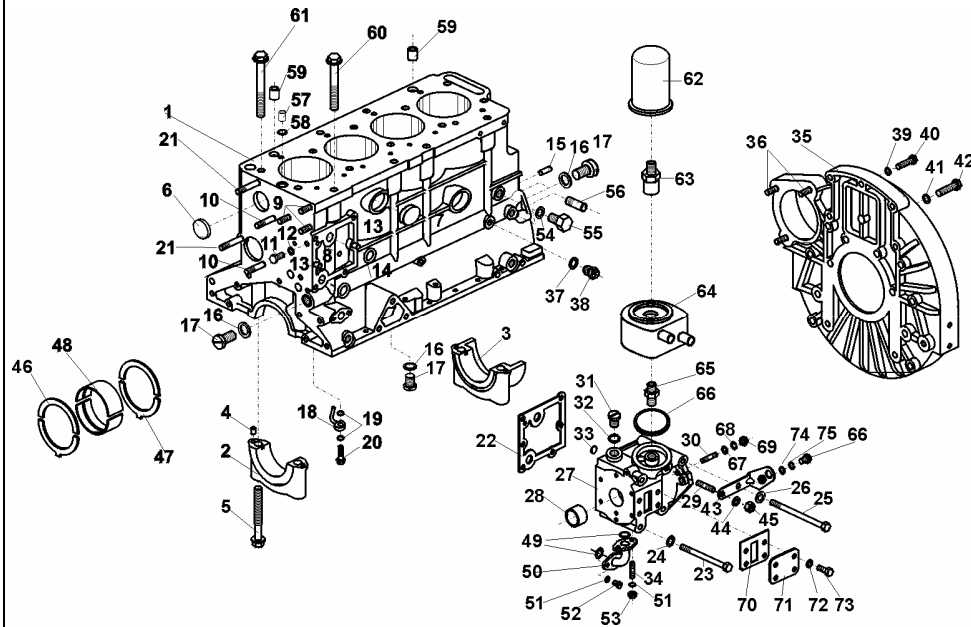

KADŁUB SILNIKA (4CTI90)

SWB&LWB 11022

ID		NAZWA CZĘŚCI								
I T C	S U B	NR CZĘŚCI	MODEL			OPCJA	R / L	I L O S Ć	UWAGI	
			A L L	WERSJA						
				LT	LV					LC
		[79]							Obudowa koła zamachowego, kpl. (No. 35; 36)	
		V 389999998650							s 1	
		[80]							Zestaw naprawczy kadłuba beztulejowego	
		V 000211942							s 1