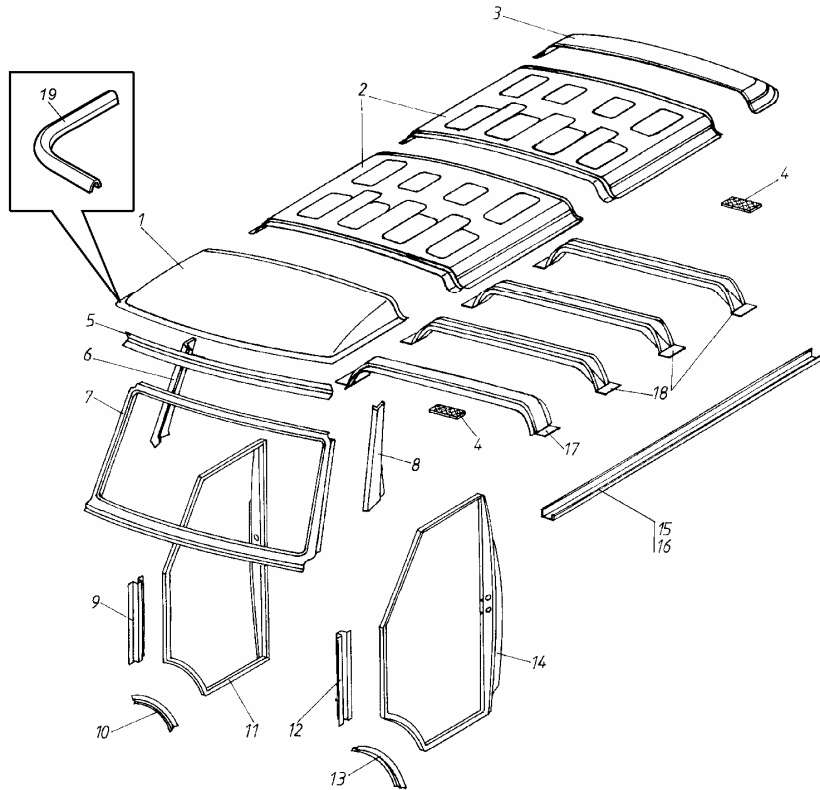

SZKIELET I DACH NADWOZIA

SWB

65700

ID		NAZWA CZĘŚCI								
I T C	S U B	NR CZĘŚCI	MODEL			OPCJA	R / L	I L O Ś Ć	UWAGI	
			A L L	WERSJA						
				LT	LV					LC
		[01]	Dach kabiny							
		721206408		s	s			1		
		[02]	Część środkowa dachu							
		779056393		s	s			2		
		[03]	Część tylna dachu							
		005701028		s				1		
		[03]	Część tylna dachu							
		721206402			s			1		
		[04]	Przekładka							
		721206934		s	s			5		
		[05]	Belka nadokienna kpl.							
		005001280		s	s			1		
		[06]	Poszycie wewnętrzne słupka							
		335001214		s	s		R	1		
		[07]	Rama okna kpl.							
		885001030		s	s			1		
		[08]	Poszycie wewnętrzne słupka							
		315001243		s	s		L	1		
		[09]	Belka przednia							
		305401058		s	s		R	1		
		[10]	Poszycie progowe							
		005401056		s	s		R	1		
		[11]	Rama wnęki drzwi kabiny							
		335254010500		s	s		R	1		
		[12]	Belka przednia							
		305501059		s	s		L	1		
		[13]	Poszycie progowe							
		005501057		s	s		L	1		
		[14]	Rama wnęki drzwi kabiny							
		335255010510		s	s		L	1		
		[15]	Belka poddachowa kpl.							
		325501431		s	s		L	1		
		[16]	Belka poddachowa kpl.							
		325401430		s	s		R	1