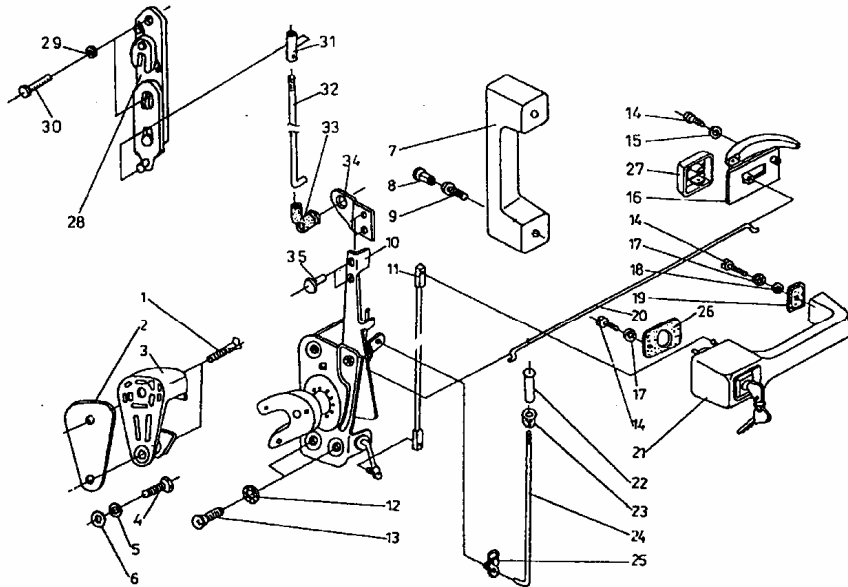

ZAMEK DRZWI TYLNYCH PRAWYCH

ID		NAZWA CZĘŚCI									
I T C	S U B	NR CZĘŚCI	MODEL			OPCJA	R / L	I L O Ś Ć	UWAGI		
			A	WERSJA							
				L	LT					LV	LC
		[34] 386503024				Wspornik dźwigni zewnętrznej zamka		1			
		[35] 386503026				Nit		2