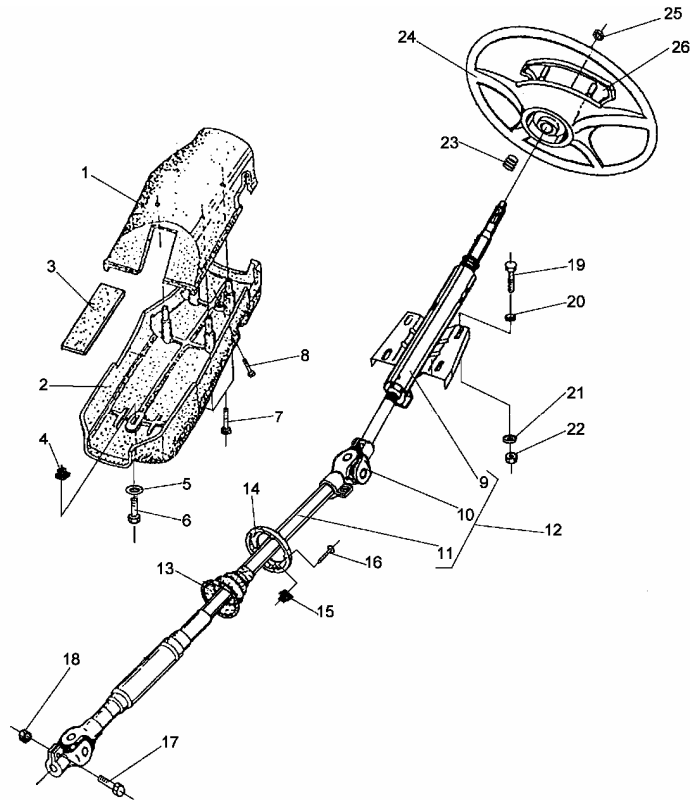

WAŁ I KOŁO KIEROWNICY

SWB&LWB 43400

ID		NAZWA CZĘŚCI							
I T C	S U B	NR CZĘŚCI	MODEL			OPCJA	R / L	I L O Ś Ć	UWAGI
			A L L	WERSJA					
				LT	LV				
		[01] 793444466				Ośłona kolumny kierowniczej górna s		1	
		[02] 793444458				Ośłona kolumny kierowniczej dolna s		1	
		[03] 793444040				Przekładka s		1	
		[04] 793443401				Spinka s		1	
		[05] 782013901				Podkładka s		1	
		[06] 541510769				Wkręt do blach 4,9x25,4 s		1	
		[07] 541510809				Wkręt do blach AB 4,9x44,4 s		4	
		[08] 541510744				Wkręt do blach AB 4,9x15,9 s		2	
		[09] 793444487				Nakładka koła kierownicy s		1	
		[10] 779058973				Przegub kpl. s		2	
		[11] 779059749				Pierścień z podkładką s		1	
		[12] 335234419990				Kolumna kierownicza kpl. s &N53		1	
		[12] 779059128				Kolumna kierownicza kpl. s &N52		1	
		[13] 701684041				Ośłona gumowa s		1	
		[14] 793443445				Pierścień mocujący s		1	
		[15] 793443446				Kostka typ B/1 s		5	
		[16] 541510780				Wkręt do blach 3,6x15,9 s		5	