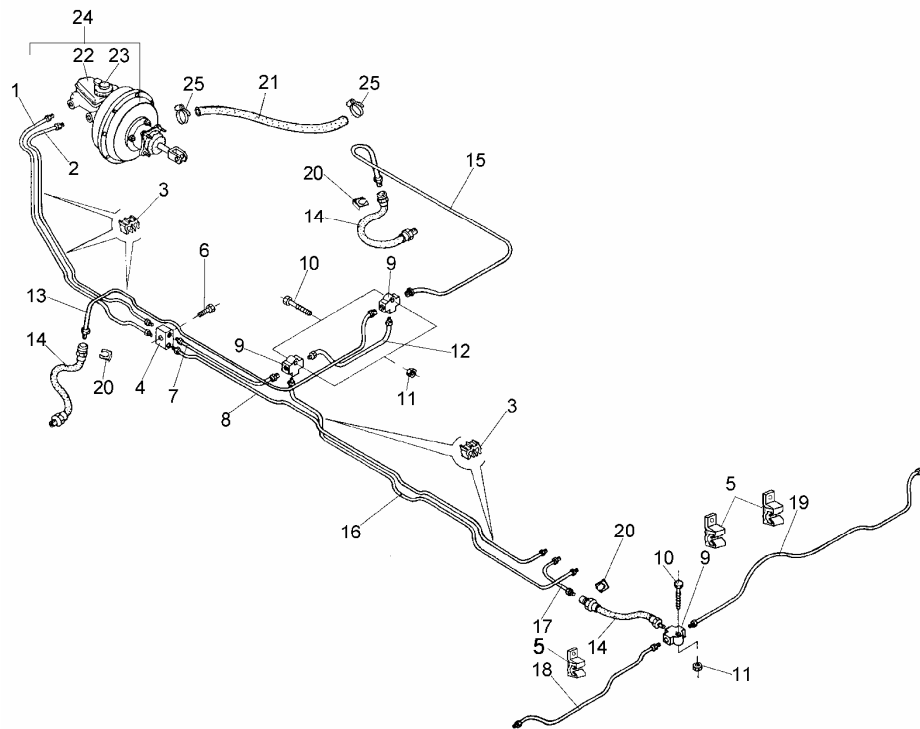

PRZEWODY I POMPA HAMULCOWA

LWB

43511

ID		NAZWA CZĘŚCI								
I T C	S U B	NR CZĘŚCI	MODEL			OPCJA	R / L	I L O Ś Ć	UWAGI	
			A L L	WERSJA						
				LT	LV					LC
		[18] 335235261500					L	1	Przewód hamulcowy tylny - kpl. s	
		[19] 335235261400					R	1	Przewód hamulcowy tylny - kpl. s	
		[20] 782014328						3	Płytki sprężyste mocowania przewodu s	
		[21] 701683945						1	Przewód podciśnieniowy serwa s	
		[22] 793444775						1	Zbiornik płynu hamulcowego kpl. s	
		[23] 793444776						1	Korek zbiornika płynu hamulcowego s	
		[24] 779057454						1	Serwo hamulcowe LSC80 z pompą hamulcową - kpl. s	
		[25] 882013013						2	Opaska zaciskowa TORRO 16-25/9 C6W2 s