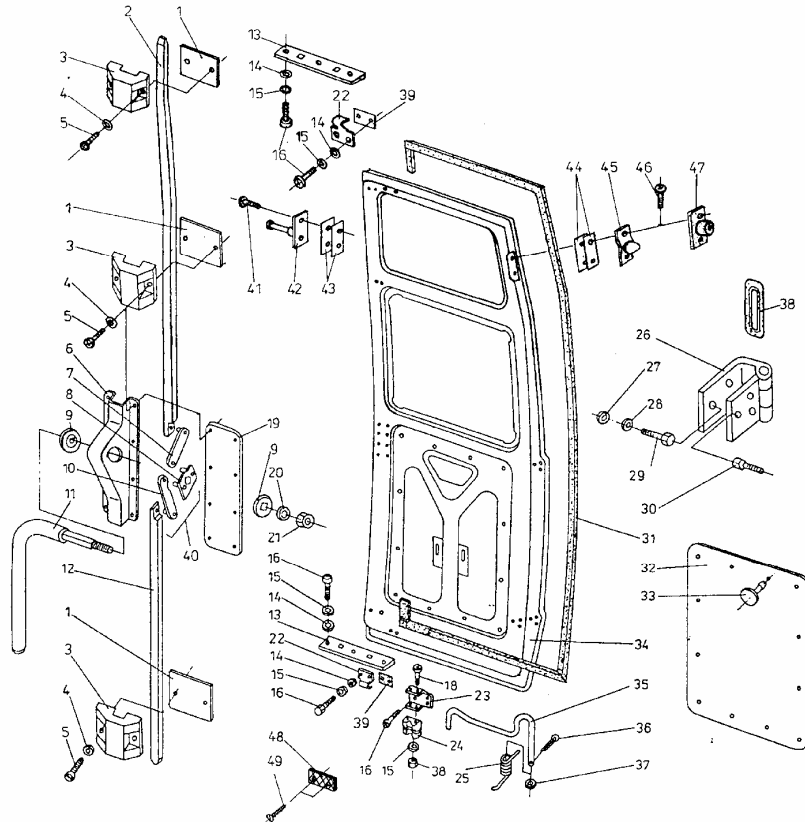

DRZWI TYLNE LEWE FURGONU WYSOKIEGO

SWB&LWB 66008

ID		NAZWA CZĘŚCI								
I T C	S U B	NR CZĘŚCI	MODEL			OPCJA	R / L	I L O Ś Ć	UWAGI	
			A	WERSJA						
				LT	LV					LC
		[47] 793444493				Gniazdo trzpienia s		1		
		[48] 769893931				Urządzenia odblaskowe s		1		
		[49] V 386511031				Drzwi tylne furgonu gruntowane z oknem z zawiasami s &DRA&DRD	L	1		
		[49] V 779058996				Drzwi tylne furgonu gruntowane z zawiasami s &DRA&DRE	L	1